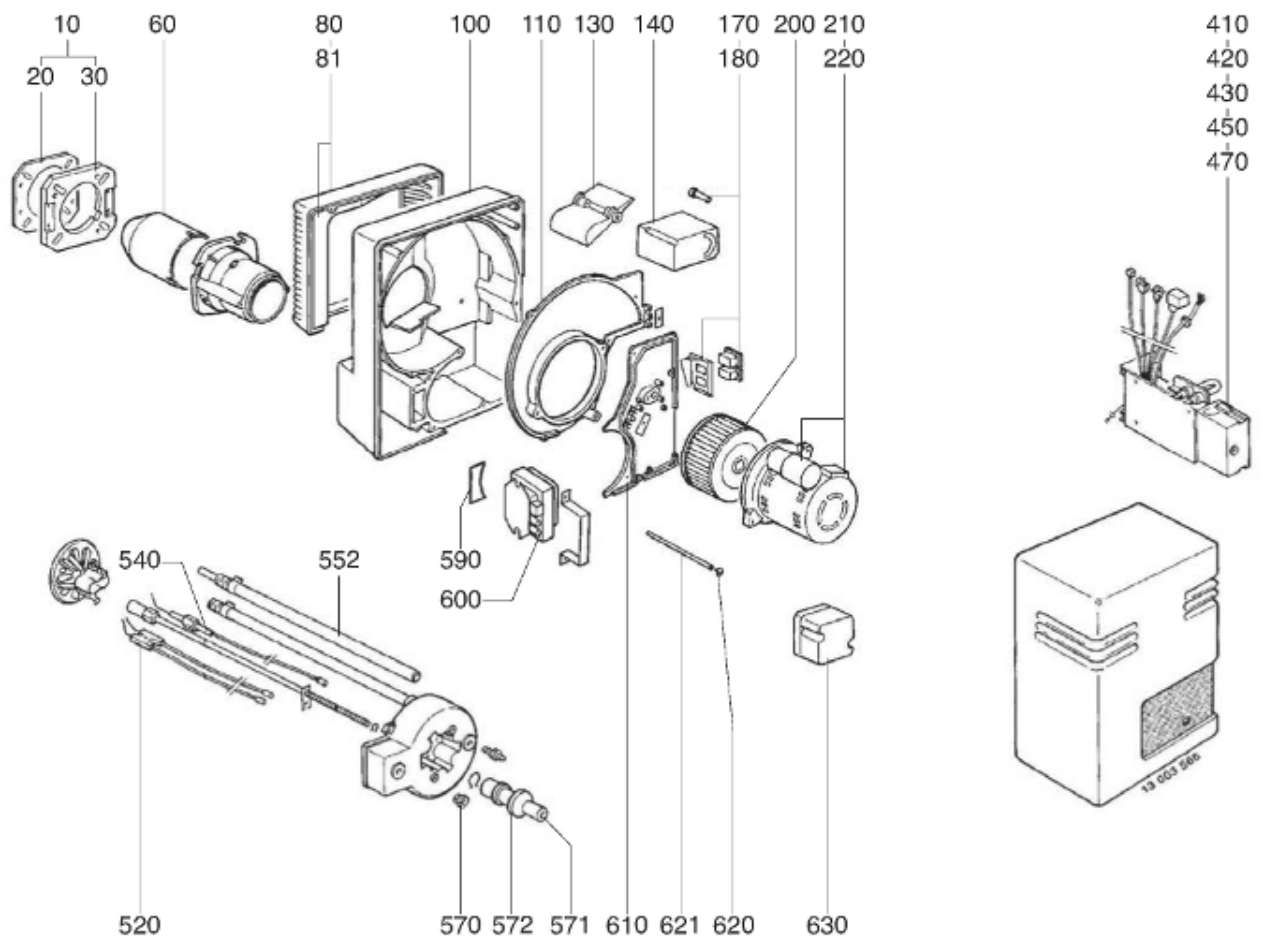

СПИСОК ЗАПАСНЫХ ЧАСТЕЙ

02.09.2023

<i>Продукт</i>	0318608 - (MISSING DESCRIPTION)
<i>Модель</i>	C28-C34
<i>Бренд</i>	CUENOD
<i>Дата</i>	27.11.2017

Таблица		ГОРЕЛКА							
Позиция	Код	ALIAS	Описание	Заменено на	С	По	Минимальное кол-во для продажи	Цена	
10	13019112		ПРИНАДЛЕЖНОСТИ КОТЛА D138				1		
20	13018590		ПРОКЛАДКА/ФЛАНЕЦ ГОРЕЛКИ 205X195X8 D139				1		
30	13019113		ФЛАНЕЦ ГОРЕЛКИ D138 200X200				1		
60	13015363		СОПЛО ГОРЕЛКИ D130/105 L356				1		
80	13015578		ВОЗДУШНАЯ КАМЕРА 376X290X128				1		
81	13007813		ЗВУКОИЗОЛЯЦИЯ/ВОЗ.КАМЕРА 333X276X97/V04				1		
100	13015683		КОРПУС 425X380X127 D118 C28-60-VG04				1		
110	13010102		КНОПКА МОТОР 290X375X20 D162/C28-60/V04				1		
130	13016780		ВОЗДУШНАЯ ЗАСЛОНКА 153,26X106,5X30+ОСЬ				1		
140	13012265		СЕРВОДВИГАТЕЛЬ SQN 75.524 A26 LGB				1		
140	13012266		СЕРВОДВИГАТЕЛЬ SQN 75.664 A26 LFL				1		
170	13007820		ОСЬ / ВОЗДУШНАЯ ЗАСЛОНКА D10/8X30				1		
180	13016196		ПЕРЕКЛЮЧАТЕЛЬ 3 POS. МОМЕНТ.+2POS ON-OFF				1		
200	13007821		РАБОЧЕЕ КОЛЕСО D180X74 d12,7				1		
210	13007824		ЭЛЕКТРОДВИГАТЕЛЬ 0,48KW230V D12,7				1		
220	13015715		КОНДЕНСАТОР 12µF 2P 3mm ACC				1		
220	13018017		КОНДЕНСАТОР 15µF 400V 2P 6,4mm SMEN				1		
410	13011763		БЛОК УПРАВЛЕНИЯ LFL 1.333			01.95	1		
410	13009202		БЛОК УПРАВЛЕНИЯ LGB 22.230 B27		01.95		1		
420	13011794		БАЗА SIEM AGK11+AGK66 LOA-LGB		01.95		1		
420	13009176		БАЗА SIEM AGM4104 90550 LFL			01.95	1		
430	65074086		УПЛОТНЕНИЕ AGK 66				1		
450	13010018		РОЗЕТКА WIELAND 4P+7P SCREENPRINTED				1		
470	13010019		ИОНИЗАЦИОННЫЙ МОСТ MESURE 28X37 D4X20				1		
520	13018265		БЛОК ЭЛЕКТРОДОВ 25X48 D1,5X22 45° L850d4				1		
540	13015259		ДАТЧИК ИОНИЗ. D8X75 D2,5X50 45°L750d6,4				1		
552	13018804		ДИФФУЗОР ГАЗА HEX.10/D3 M8 L8 LPG				1		
570	13010058		УПЛОТНЕНИЕ D12/9/2,3X11/НЕОПРЕН				1		
571	13018807		ЗАТВОР ЗАЖИГАНИЯ				1		
572	13007852		КНОПКА D35/20X60 M8+ВЕРНЬ.D12/8X48+CLIPS				1		
590	13007815		О-КОЛЬЦА 75X38,5X3,5 ГАЗОВЫЕ КРЫШКА				1		
600	65301258		КОМПЛЕКТ TRANSFO.2P ЗАМЕНЯЕТ ZM20/10+КАБ				1		
610	13010103		ПЛАСТИНА ВОЗДУШНАЯ 192X280X15 R68				1		
620	13009657		ВИНТ D16/M5X15 WHITE/КОЖУХ				1		
621	13020956		КОЛОНКА D12 M6-M5 L205,5 FIXE КОЖУХ				1		
630	13007823		РЕЛЕ ДАВ. ВОЗДУХА LGW 10 A2 1-10MB				1		