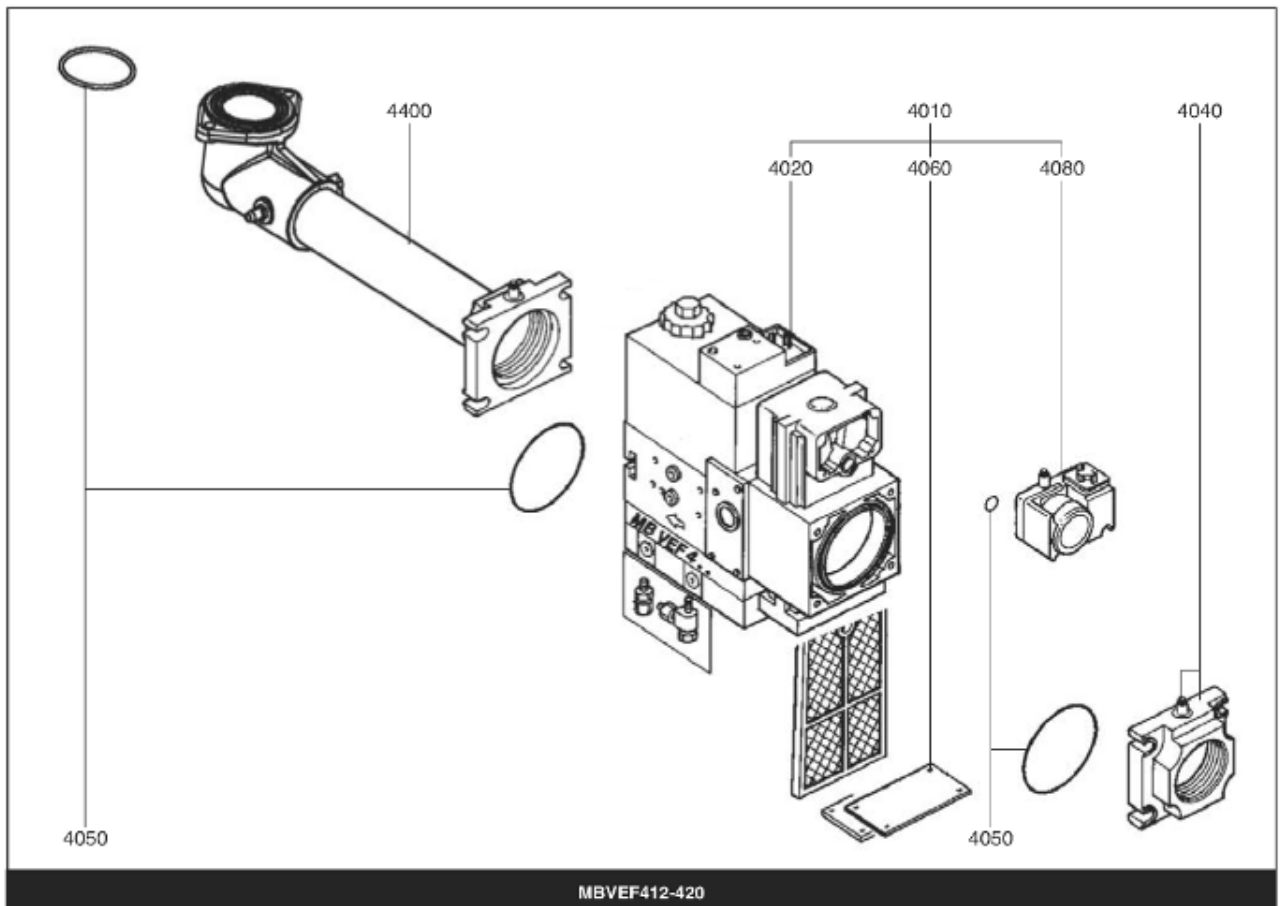

СПИСОК ЗАПАСНЫХ ЧАСТЕЙ

02.09.2023

<i>Продукт</i>	0318608 - (MISSING DESCRIPTION)
<i>Модель</i>	C28-C34
<i>Бренд</i>	CUENOD
<i>Дата</i>	27.11.2017

Таблица		ГОРЕЛКА							
Позиция	Код	ALIAS	Описание	Заменено на	С	По	Минимальное кол-во для продажи	Цена	
10	13019112		ПРИНАДЛЕЖНОСТИ КОТЛА D138				1		
20	13018590		ПРОКЛАДКА/ФЛАНЕЦ ГОРЕЛКИ 205X195X8 D139				1		
30	13019113		ФЛАНЕЦ ГОРЕЛКИ D138 200X200				1		
60	13015363		СОПЛО ГОРЕЛКИ D130/105 L356				1		
80	13015578		ВОЗДУШНАЯ КАМЕРА 376X290X128				1		
81	13007813		ЗВУКОИЗОЛЯЦИЯ/ВОЗ.КАМЕРА 333X276X97/V04				1		
100	13015683		КОРПУС 425X380X127 D118 C28-60-VG04				1		
110	13010102		КНОПКА МОТОР 290X375X20 D162/C28-60/V04				1		
130	13016780		ВОЗДУШНАЯ ЗАСЛОНКА 153,26X106,5X30+ОСЬ				1		
140	13012265		СЕРВОДВИГАТЕЛЬ SQN 75.524 A26 LGB				1		
140	13012266		СЕРВОДВИГАТЕЛЬ SQN 75.664 A26 LFL				1		
170	13007820		ОСЬ / ВОЗДУШНАЯ ЗАСЛОНКА D10/8X30				1		
180	13016196		ПЕРЕКЛЮЧАТЕЛЬ 3 POS. МОМЕНТ.+2POS ON-OFF				1		
200	13007821		РАБОЧЕЕ КОЛЕСО D180X74 d12,7				1		
210	13007824		ЭЛЕКТРОДВИГАТЕЛЬ 0,48KW230V D12,7				1		
220	13015715		КОНДЕНСАТОР 12µF 2P 3mm ACC				1		
220	13018017		КОНДЕНСАТОР 15µF 400V 2P 6,4mm SMEN				1		
410	13011763		БЛОК УПРАВЛЕНИЯ LFL 1.333			01.95	1		
410	13009202		БЛОК УПРАВЛЕНИЯ LGB 22.230 B27		01.95		1		
420	13011794		БАЗА SIEM AGK11+AGK66 LOA-LGB		01.95		1		
420	13009176		БАЗА SIEM AGM4104 90550 LFL			01.95	1		
430	65074086		УПЛОТНЕНИЕ AGK 66				1		
450	13010018		РОЗЕТКА WIELAND 4P+7P SCREENPRINTED				1		
470	13010019		ИОНИЗАЦИОННЫЙ МОСТ MESURE 28X37 D4X20				1		
520	13018265		БЛОК ЭЛЕКТРОДОВ 25X48 D1,5X22 45° L850d4				1		
540	13015259		ДАТЧИК ИОНИЗ. D8X75 D2,5X50 45°L750d6,4				1		
552	13018804		ДИФФУЗОР ГАЗА HEX.10/D3 M8 L8 LPG				1		
570	13010058		УПЛОТНЕНИЕ D12/9/2,3X11/НЕОПРЕН				1		
571	13018807		ЗАТВОР ЗАЖИГАНИЯ				1		
572	13007852		КНОПКА D35/20X60 M8+ВЕРНЬ.D12/8X48+CLIPS				1		
590	13007815		О-КОЛЬЦА 75X38,5X3,5 ГАЗОВЫЕ КРЫШКА				1		
600	65301258		КОМПЛЕКТ TRANSFO.2P ЗАМЕНЯЕТ ZM20/10+КАБ				1		
610	13010103		ПЛАСТИНА ВОЗДУШНАЯ 192X280X15 R68				1		
620	13009657		ВИНТ D16/M5X15 WHITE/КОЖУХ				1		
621	13020956		КОЛОНКА D12 M6-M5 L205,5 FIXE КОЖУХ				1		
630	13007823		РЕЛЕ ДАВ. ВОЗДУХА LGW 10 A2 1-10MB				1		