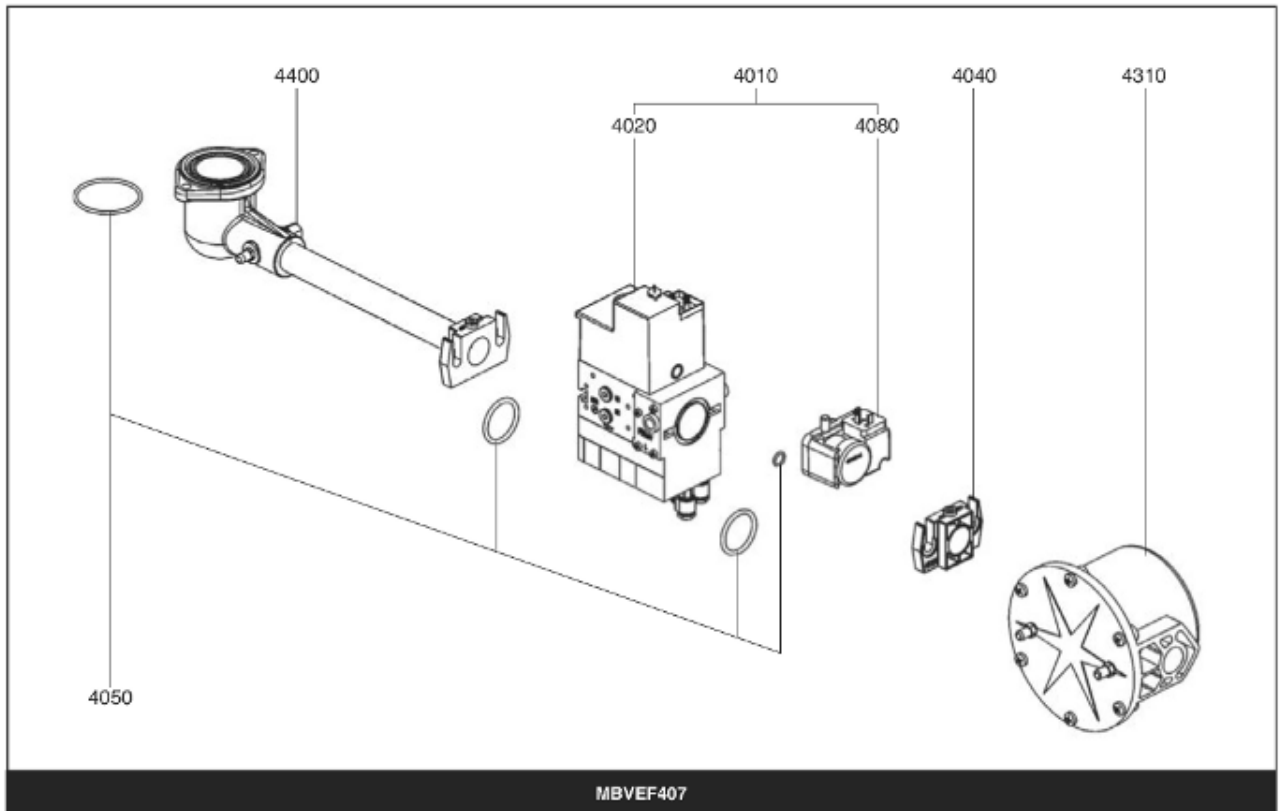

СПИСОК ЗАПАСНЫХ ЧАСТЕЙ

02.09.2023

<i>Продукт</i>	0318608 - (MISSING DESCRIPTION)
<i>Модель</i>	C28-C34
<i>Бренд</i>	CUENOD
<i>Дата</i>	27.11.2017

Таблица		ГОРЕЛКА							
Позиция	Код	ALIAS	Описание	Заменено на	С	По	Минимальное кол-во для продажи	Цена	
10	13019112		ПРИНАДЛЕЖНОСТИ КОТЛА D138				1		
20	13018590		ПРОКЛАДКА/ФЛАНЕЦ ГОРЕЛКИ 205X195X8 D139				1		
30	13019113		ФЛАНЕЦ ГОРЕЛКИ D138 200X200				1		
60	13015363		СОПЛО ГОРЕЛКИ D130/105 L356				1		
80	13015578		ВОЗДУШНАЯ КАМЕРА 376X290X128				1		
81	13007813		ЗВУКОИЗОЛЯЦИЯ/ВОЗ.КАМЕРА 333X276X97/V04				1		
100	13015683		КОРПУС 425X380X127 D118 C28-60-VG04				1		
110	13010102		КНОПКА МОТОР 290X375X20 D162/C28-60/V04				1		
130	13016780		ВОЗДУШНАЯ ЗАСЛОНКА 153,26X106,5X30+ОСЬ				1		
140	13012265		СЕРВОДВИГАТЕЛЬ SQN 75.524 A26 LGB				1		
140	13012266		СЕРВОДВИГАТЕЛЬ SQN 75.664 A26 LFL				1		
170	13007820		ОСЬ / ВОЗДУШНАЯ ЗАСЛОНКА D10/8X30				1		
180	13016196		ПЕРЕКЛЮЧАТЕЛЬ 3 POS. МОМЕНТ.+2POS ON-OFF				1		
200	13007821		РАБОЧЕЕ КОЛЕСО D180X74 d12,7				1		
210	13007824		ЭЛЕКТРОДВИГАТЕЛЬ 0,48KW230V D12,7				1		
220	13015715		КОНДЕНСАТОР 12µF 2P 3mm ACC				1		
220	13018017		КОНДЕНСАТОР 15µF 400V 2P 6,4mm SMEN				1		
410	13011763		БЛОК УПРАВЛЕНИЯ LFL 1.333			01.95	1		
410	13009202		БЛОК УПРАВЛЕНИЯ LGB 22.230 B27		01.95		1		
420	13011794		БАЗА SIEM AGK11+AGK66 LOA-LGB		01.95		1		
420	13009176		БАЗА SIEM AGM4104 90550 LFL			01.95	1		
430	65074086		УПЛОТНЕНИЕ AGK 66				1		
450	13010018		РОЗЕТКА WIELAND 4P+7P SCREENPRINTED				1		
470	13010019		ИОНИЗАЦИОННЫЙ МОСТ MESURE 28X37 D4X20				1		
520	13018265		БЛОК ЭЛЕКТРОДОВ 25X48 D1,5X22 45° L850d4				1		
540	13015259		ДАТЧИК ИОНИЗ. D8X75 D2,5X50 45°L750d6,4				1		
552	13018804		ДИФФУЗОР ГАЗА HEX.10/D3 M8 L8 LPG				1		
570	13010058		УПЛОТНЕНИЕ D12/9/2,3X11/НЕОПРЕН				1		
571	13018807		ЗАТВОР ЗАЖИГАНИЯ				1		
572	13007852		КНОПКА D35/20X60 M8+ВЕРНЬ.D12/8X48+CLIPS				1		
590	13007815		О-КОЛЬЦА 75X38,5X3,5 ГАЗОВЫЕ КРЫШКА				1		
600	65301258		КОМПЛЕКТ TRANSFO.2P ЗАМЕНЯЕТ ZM20/10+КАБ				1		
610	13010103		ПЛАСТИНА ВОЗДУШНАЯ 192X280X15 R68				1		
620	13009657		ВИНТ D16/M5X15 WHITE/КОЖУХ				1		
621	13020956		КОЛОНКА D12 M6-M5 L205,5 FIXE КОЖУХ				1		
630	13007823		РЕЛЕ ДАВ. ВОЗДУХА LGW 10 A2 1-10MB				1		