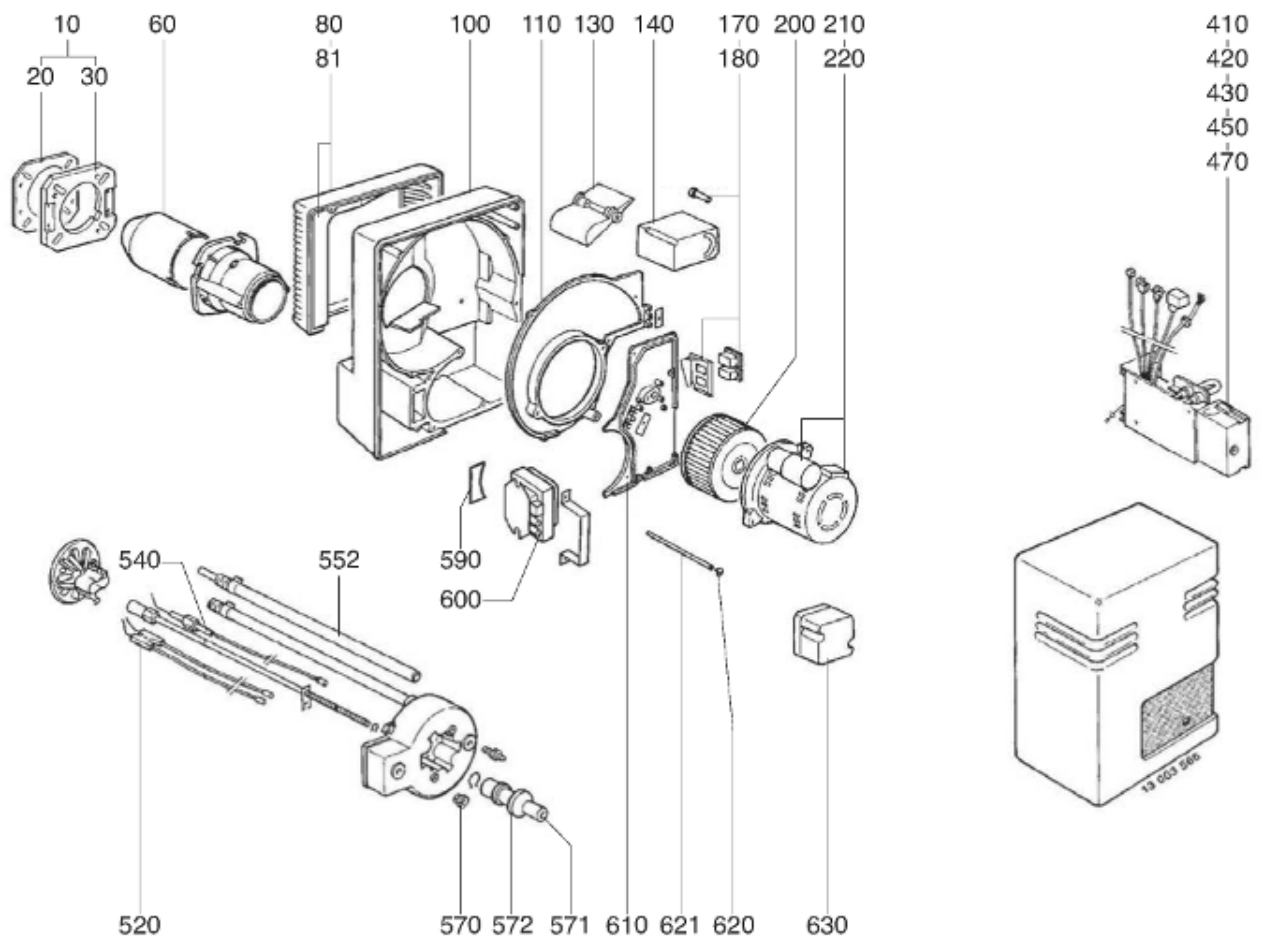

СПИСОК ЗАПАСНЫХ ЧАСТЕЙ

02.09.2023

<i>Продукт</i>	0318606 - (MISSING DESCRIPTION)
<i>Модель</i>	C28-C34
<i>Бренд</i>	CUENOD
<i>Дата</i>	27.11.2017

Таблица		ГОРЕЛКА							
Позиция	Код	ALIAS	Описание	Заменено на	С	По	Минимальное кол-во для продажи	Цена	
10	13019112		ПРИНАДЛЕЖНОСТИ КОТЛА D138				1		
20	13018590		ПРОКЛАДКА/ФЛАНЕЦ ГОРЕЛКИ 205X195X8 D139				1		
30	13019113		ФЛАНЕЦ ГОРЕЛКИ D138 200X200				1		
60	13015363		СОПЛО ГОРЕЛКИ D130/105 L356				1		
80	13015578		ВОЗДУШНАЯ КАМЕРА 376X290X128				1		
81	13007813		ЗВУКОИЗОЛЯЦИЯ/ВОЗ.КАМЕРА 333X276X97/V04				1		
100	13015683		КОРПУС 425X380X127 D118 C28-60-VG04				1		
110	13010102		КНОПКА МОТОР 290X375X20 D162/C28-60/V04				1		
130	13016780		ВОЗДУШНАЯ ЗАСЛОНКА 153,26X106,5X30+ОСЬ				1		
140	13012265		СЕРВОДВИГАТЕЛЬ SQN 75.524 A26 LGB				1		
140	13012266		СЕРВОДВИГАТЕЛЬ SQN 75.664 A26 LFL				1		
170	13007820		ОСЬ / ВОЗДУШНАЯ ЗАСЛОНКА D10/8X30				1		
180	13016196		ПЕРЕКЛЮЧАТЕЛЬ 3 POS. МОМЕНТ.+2POS ON-OFF				1		
200	13007821		РАБОЧЕЕ КОЛЕСО D180X74 d12,7				1		
210	13007824		ЭЛЕКТРОДВИГАТЕЛЬ 0,48KW230V D12,7				1		
220	13015715		КОНДЕНСАТОР 12µF 2P 3mm ACC				1		
220	13018017		КОНДЕНСАТОР 15µF 400V 2P 6,4mm SMEN				1		
410	13011763		БЛОК УПРАВЛЕНИЯ LFL 1.333			01.95	1		
410	13009202		БЛОК УПРАВЛЕНИЯ LGB 22.230 B27		01.95		1		
420	13011794		БАЗА SIEM AGK11+AGK66 LOA-LGB		01.95		1		
420	13009176		БАЗА SIEM AGM4104 90550 LFL			01.95	1		
430	65074086		УПЛОТНЕНИЕ AGK 66				1		
450	13010018		РОЗЕТКА WIELAND 4P+7P SCREENPRINTED				1		
470	13010019		ИОНИЗАЦИОННЫЙ МОСТ MESURE 28X37 D4X20				1		
520	13018265		БЛОК ЭЛЕКТРОДОВ 25X48 D1,5X22 45° L850d4				1		
540	13015259		ДАТЧИК ИОНИЗ. D8X75 D2,5X50 45°L750d6,4				1		
552	13018804		ДИФФУЗОР ГАЗА HEX.10/D3 M8 L8 LPG				1		
570	13010058		УПЛОТНЕНИЕ D12/9/2,3X11/НЕОПРЕН				1		
571	13018807		ЗАТВОР ЗАЖИГАНИЯ				1		
572	13007852		КНОПКА D35/20X60 M8+ВЕРНЬ.D12/8X48+CLIPS				1		
590	13007815		О-КОЛЬЦА 75X38,5X3,5 ГАЗОВЫЕ КРЫШКА				1		
600	65301258		КОМПЛЕКТ TRANSFO.2P ЗАМЕНЯЕТ ZM20/10+КАБ				1		
610	13010103		ПЛАСТИНА ВОЗДУШНАЯ 192X280X15 R68				1		
620	13009657		ВИНТ D16/M5X15 WHITE/КОЖУХ				1		
621	13020956		КОЛОНКА D12 M6-M5 L205,5 FIXE КОЖУХ				1		
630	13007823		РЕЛЕ ДАВ. ВОЗДУХА LGW 10 A2 1-10MB				1		