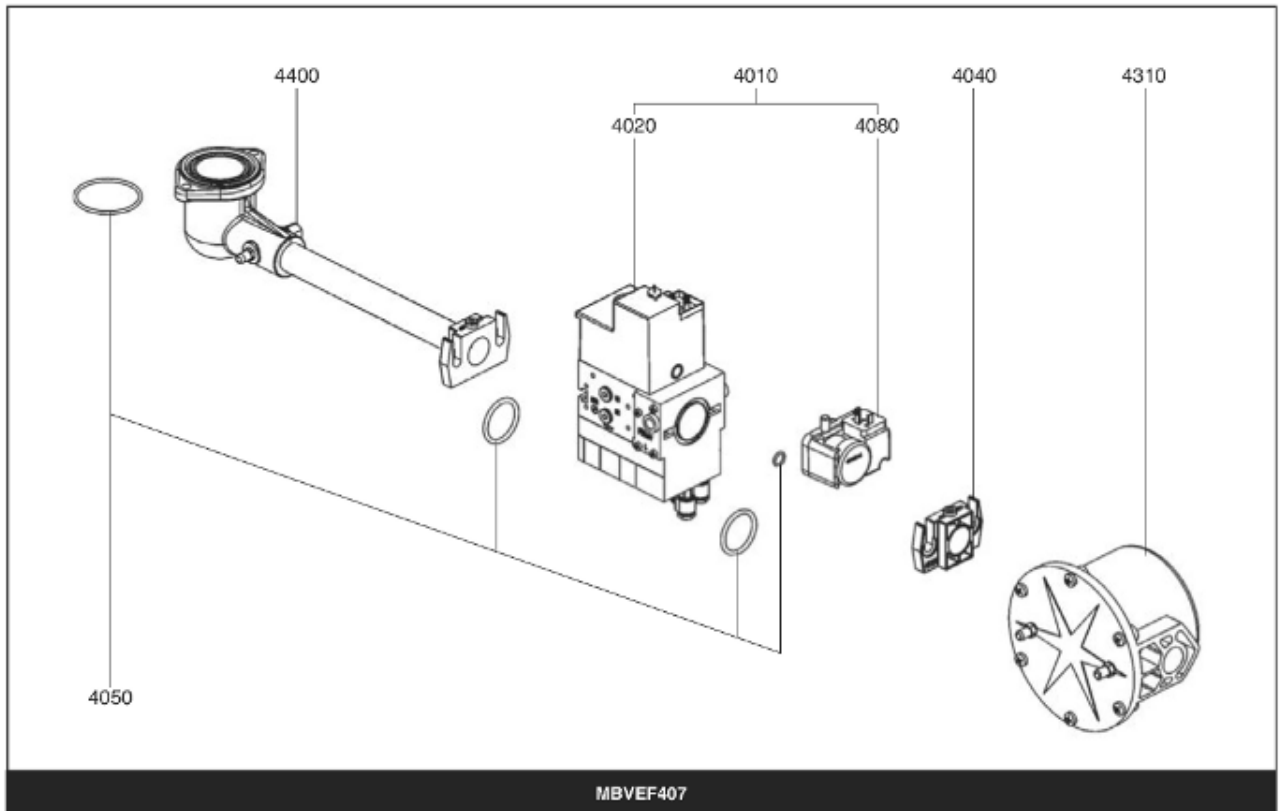

СПИСОК ЗАПАСНЫХ ЧАСТЕЙ

02.09.2023

<i>Продукт</i>	0318606 - (MISSING DESCRIPTION)
<i>Модель</i>	C28-C34
<i>Бренд</i>	CUENOD
<i>Дата</i>	27.11.2017

Таблица		ГОРЕЛКА							
Позиция	Код	ALIAS	Описание	Заменено на	С	По	Минимальное кол-во для продажи	Цена	
10	13019112		ПРИНАДЛЕЖНОСТИ КОТЛА D138				1		
20	13018590		ПРОКЛАДКА/ФЛАНЕЦ ГОРЕЛКИ 205X195X8 D139				1		
30	13019113		ФЛАНЕЦ ГОРЕЛКИ D138 200X200				1		
60	13015363		СОПЛО ГОРЕЛКИ D130/105 L356				1		
80	13015578		ВОЗДУШНАЯ КАМЕРА 376X290X128				1		
81	13007813		ЗВУКОИЗОЛЯЦИЯ/ВОЗ.КАМЕРА 333X276X97/V04				1		
100	13015683		КОРПУС 425X380X127 D118 C28-60-VG04				1		
110	13010102		КНОПКА МОТОР 290X375X20 D162/C28-60/V04				1		
130	13016780		ВОЗДУШНАЯ ЗАСЛОНКА 153,26X106,5X30+ОСЬ				1		
140	13012265		СЕРВОДВИГАТЕЛЬ SQN 75.524 A26 LGB				1		
140	13012266		СЕРВОДВИГАТЕЛЬ SQN 75.664 A26 LFL				1		
170	13007820		ОСЬ / ВОЗДУШНАЯ ЗАСЛОНКА D10/8X30				1		
180	13016196		ПЕРЕКЛЮЧАТЕЛЬ 3 POS. МОМЕНТ.+2POS ON-OFF				1		
200	13007821		РАБОЧЕЕ КОЛЕСО D180X74 d12,7				1		
210	13007824		ЭЛЕКТРОДВИГАТЕЛЬ 0,48KW230V D12,7				1		
220	13015715		КОНДЕНСАТОР 12µF 2P 3mm ACC				1		
220	13018017		КОНДЕНСАТОР 15µF 400V 2P 6,4mm SMEN				1		
410	13011763		БЛОК УПРАВЛЕНИЯ LFL 1.333			01.95	1		
410	13009202		БЛОК УПРАВЛЕНИЯ LGB 22.230 B27		01.95		1		
420	13011794		БАЗА SIEM AGK11+AGK66 LOA-LGB		01.95		1		
420	13009176		БАЗА SIEM AGM4104 90550 LFL			01.95	1		
430	65074086		УПЛОТНЕНИЕ AGK 66				1		
450	13010018		РОЗЕТКА WIELAND 4P+7P SCREENPRINTED				1		
470	13010019		ИОНИЗАЦИОННЫЙ МОСТ MESURE 28X37 D4X20				1		
520	13018265		БЛОК ЭЛЕКТРОДОВ 25X48 D1,5X22 45° L850d4				1		
540	13015259		ДАТЧИК ИОНИЗ. D8X75 D2,5X50 45°L750d6,4				1		
552	13018804		ДИФФУЗОР ГАЗА HEX.10/D3 M8 L8 LPG				1		
570	13010058		УПЛОТНЕНИЕ D12/9/2,3X11/НЕОПРЕН				1		
571	13018807		ЗАТВОР ЗАЖИГАНИЯ				1		
572	13007852		КНОПКА D35/20X60 M8+ВЕРНЬ.D12/8X48+CLIPS				1		
590	13007815		О-КОЛЬЦА 75X38,5X3,5 ГАЗОВЫЕ КРЫШКА				1		
600	65301258		КОМПЛЕКТ TRANSFO.2P ЗАМЕНЯЕТ ZM20/10+КАБ				1		
610	13010103		ПЛАСТИНА ВОЗДУШНАЯ 192X280X15 R68				1		
620	13009657		ВИНТ D16/M5X15 WHITE/КОЖУХ				1		
621	13020956		КОЛОНКА D12 M6-M5 L205,5 FIXE КОЖУХ				1		
630	13007823		РЕЛЕ ДАВ. ВОЗДУХА LGW 10 A2 1-10MB				1		