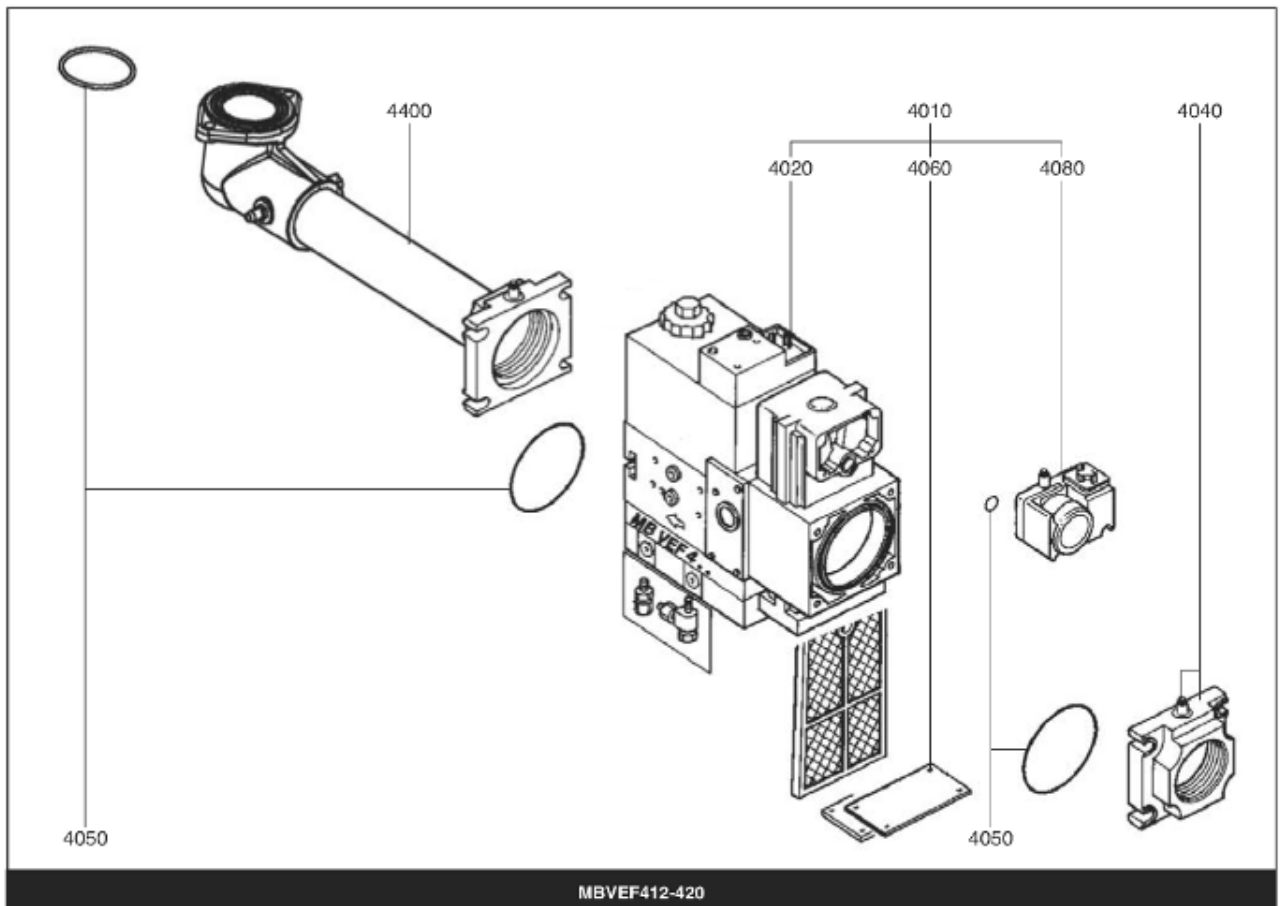

СПИСОК ЗАПАСНЫХ ЧАСТЕЙ

02.09.2023

<i>Продукт</i>	0318606 - (MISSING DESCRIPTION)
<i>Модель</i>	C28-C34
<i>Бренд</i>	CUENOD
<i>Дата</i>	27.11.2017

Таблица		ГОРЕЛКА							
Позиция	Код	ALIAS	Описание	Заменено на	С	По	Минимальное кол-во для продажи	Цена	
10	13019112		ПРИНАДЛЕЖНОСТИ КОТЛА D138				1		
20	13018590		ПРОКЛАДКА/ФЛАНЕЦ ГОРЕЛКИ 205X195X8 D139				1		
30	13019113		ФЛАНЕЦ ГОРЕЛКИ D138 200X200				1		
60	13015363		СОПЛО ГОРЕЛКИ D130/105 L356				1		
80	13015578		ВОЗДУШНАЯ КАМЕРА 376X290X128				1		
81	13007813		ЗВУКОИЗОЛЯЦИЯ/ВОЗ.КАМЕРА 333X276X97/V04				1		
100	13015683		КОРПУС 425X380X127 D118 C28-60-VG04				1		
110	13010102		КНОПКА МОТОР 290X375X20 D162/C28-60/V04				1		
130	13016780		ВОЗДУШНАЯ ЗАСЛОНКА 153,26X106,5X30+ОСЬ				1		
140	13012265		СЕРВОДВИГАТЕЛЬ SQN 75.524 A26 LGB				1		
140	13012266		СЕРВОДВИГАТЕЛЬ SQN 75.664 A26 LFL				1		
170	13007820		ОСЬ / ВОЗДУШНАЯ ЗАСЛОНКА D10/8X30				1		
180	13016196		ПЕРЕКЛЮЧАТЕЛЬ 3 POS. МОМЕНТ.+2POS ON-OFF				1		
200	13007821		РАБОЧЕЕ КОЛЕСО D180X74 d12,7				1		
210	13007824		ЭЛЕКТРОДВИГАТЕЛЬ 0,48KW230V D12,7				1		
220	13015715		КОНДЕНСАТОР 12µF 2P 3mm ACC				1		
220	13018017		КОНДЕНСАТОР 15µF 400V 2P 6,4mm SMEN				1		
410	13011763		БЛОК УПРАВЛЕНИЯ LFL 1.333			01.95	1		
410	13009202		БЛОК УПРАВЛЕНИЯ LGB 22.230 B27		01.95		1		
420	13011794		БАЗА SIEM AGK11+AGK66 LOA-LGB		01.95		1		
420	13009176		БАЗА SIEM AGM4104 90550 LFL			01.95	1		
430	65074086		УПЛОТНЕНИЕ AGK 66				1		
450	13010018		РОЗЕТКА WIELAND 4P+7P SCREENPRINTED				1		
470	13010019		ИОНИЗАЦИОННЫЙ МОСТ MESURE 28X37 D4X20				1		
520	13018265		БЛОК ЭЛЕКТРОДОВ 25X48 D1,5X22 45° L850d4				1		
540	13015259		ДАТЧИК ИОНИЗ. D8X75 D2,5X50 45°L750d6,4				1		
552	13018804		ДИФФУЗОР ГАЗА HEX.10/D3 M8 L8 LPG				1		
570	13010058		УПЛОТНЕНИЕ D12/9/2,3X11/НЕОПРЕН				1		
571	13018807		ЗАТВОР ЗАЖИГАНИЯ				1		
572	13007852		КНОПКА D35/20X60 M8+ВЕРНЬ.D12/8X48+CLIPS				1		
590	13007815		О-КОЛЬЦА 75X38,5X3,5 ГАЗОВЫЕ КРЫШКА				1		
600	65301258		КОМПЛЕКТ TRANSFO.2P ЗАМЕНЯЕТ ZM20/10+КАБ				1		
610	13010103		ПЛАСТИНА ВОЗДУШНАЯ 192X280X15 R68				1		
620	13009657		ВИНТ D16/M5X15 WHITE/КОЖУХ				1		
621	13020956		КОЛОНКА D12 M6-M5 L205,5 FIXE КОЖУХ				1		
630	13007823		РЕЛЕ ДАВ. ВОЗДУХА LGW 10 A2 1-10MB				1		