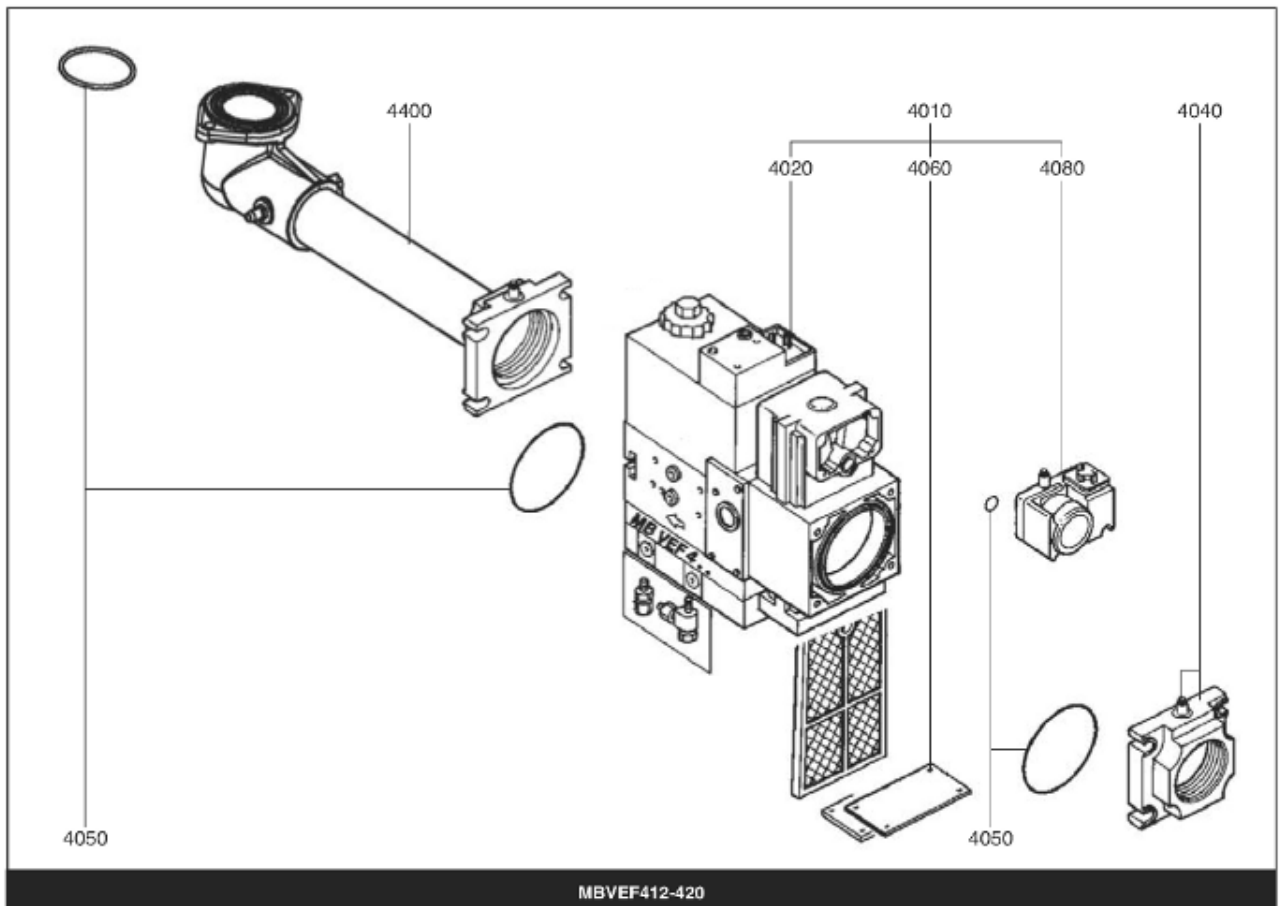

СПИСОК ЗАПАСНЫХ ЧАСТЕЙ

02.09.2023

<i>Продукт</i>	0318605 - (MISSING DESCRIPTION)
<i>Модель</i>	C28-C34
<i>Бренд</i>	CUENOD
<i>Дата</i>	27.11.2017

Таблица		ГОРЕЛКА							
Позиция	Код	ALIAS	Описание	Заменено на	С	По	Минимальное кол-во для продажи	Цена	
10	13019112		ПРИНАДЛЕЖНОСТИ КОТЛА D138				1		
20	13018590		ПРОКЛАДКА/ФЛАНЕЦ ГОРЕЛКИ 205X195X8 D139				1		
30	13019113		ФЛАНЕЦ ГОРЕЛКИ D138 200X200				1		
60	13018573		СОПЛО ГОРЕЛКИ D130/105 L206				1		
80	13015578		ВОЗДУШНАЯ КАМЕРА 376X290X128				1		
81	13007813		ЗВУКОИЗОЛЯЦИЯ/ВОЗ.КАМЕРА 333X276X97/V04				1		
100	13015683		КОРПУС 425X380X127 D118 C28-60-VG04				1		
110	13010102		КНОПКА МОТОР 290X375X20 D162/C28-60/V04				1		
130	13016780		ВОЗДУШНАЯ ЗАСЛОНКА 153,26X106,5X30+ОСЬ				1		
140	13012265		СЕРВОДВИГАТЕЛЬ SQN 75.524 A26 LGB				1		
140	13012266		СЕРВОДВИГАТЕЛЬ SQN 75.664 A26 LFL				1		
170	13007820		ОСЬ / ВОЗДУШНАЯ ЗАСЛОНКА D10/8X30				1		
180	13016196		ПЕРЕКЛЮЧАТЕЛЬ 3 POS. МОМЕНТ.+2POS ON-OFF				1		
200	13007821		РАБОЧЕЕ КОЛЕСО D180X74 d12,7				1		
210	13007824		ЭЛЕКТРОДВИГАТЕЛЬ 0,48KW230V D12,7				1		
220	13015715		КОНДЕНСАТОР 12µF 2P 3mm ACC				1		
220	13018017		КОНДЕНСАТОР 15µF 400V 2P 6,4mm SMEN				1		
410	13011763		БЛОК УПРАВЛЕНИЯ LFL 1.333			01.95	1		
410	13009202		БЛОК УПРАВЛЕНИЯ LGB 22.230 B27			01.95	1		
420	13011794		БАЗА SIEM AGK11+AGK66 LOA-LGB			01.95	1		
420	13009176		БАЗА SIEM AGM4104 90550 LFL			01.95	1		
430	65074086		УПЛОТНЕНИЕ AGK 66				1		
450	13010018		РОЗЕТКА WIELAND 4P+7P SCREENPRINTED				1		
470	13010019		ИОНИЗАЦИОННЫЙ МОСТ MESURE 28X37 D4X20				1		
520	13018265		БЛОК ЭЛЕКТРОДОВ 25X48 D1,5X22 45° L850d4				1		
540	13015259		ДАТЧИК ИОНИЗ. D8X75 D2,5X50 45°L750d6,4				1		
552	13018804		ДИФФУЗОР ГАЗА HEX.10/D3 M8 L8 LPG				1		
570	13010058		УПЛОТНЕНИЕ D12/9/2,3X11/NEOPREN				1		
571	13018807		ЗАТВОР ЗАЖИГАНИЯ				1		
572	13007852		КНОПКА D35/20X60 M8+ВЕРНЬ.D12/8X48+CLIPS				1		
590	13007815		О-КОЛЬЦА 75X38,5X3,5 ГАЗОВЫЕ КРЫШКА				1		
600	65301258		КОМПЛЕКТ TRANSFO.2P ЗАМЕНЯЕТ ZM20/10+КАБ				1		
610	13010103		ПЛАСТИНА ВОЗДУШНАЯ 192X280X15 R68				1		
620	13009657		ВИНТ D16/M5X15 WHITE/КОЖУХ				1		
621	13020956		КОЛОНКА D12 M6-M5 L205,5 FIXE КОЖУХ				1		
630	13007823		РЕЛЕ ДАВ. ВОЗДУХА LGW 10 A2 1-10MB				1		