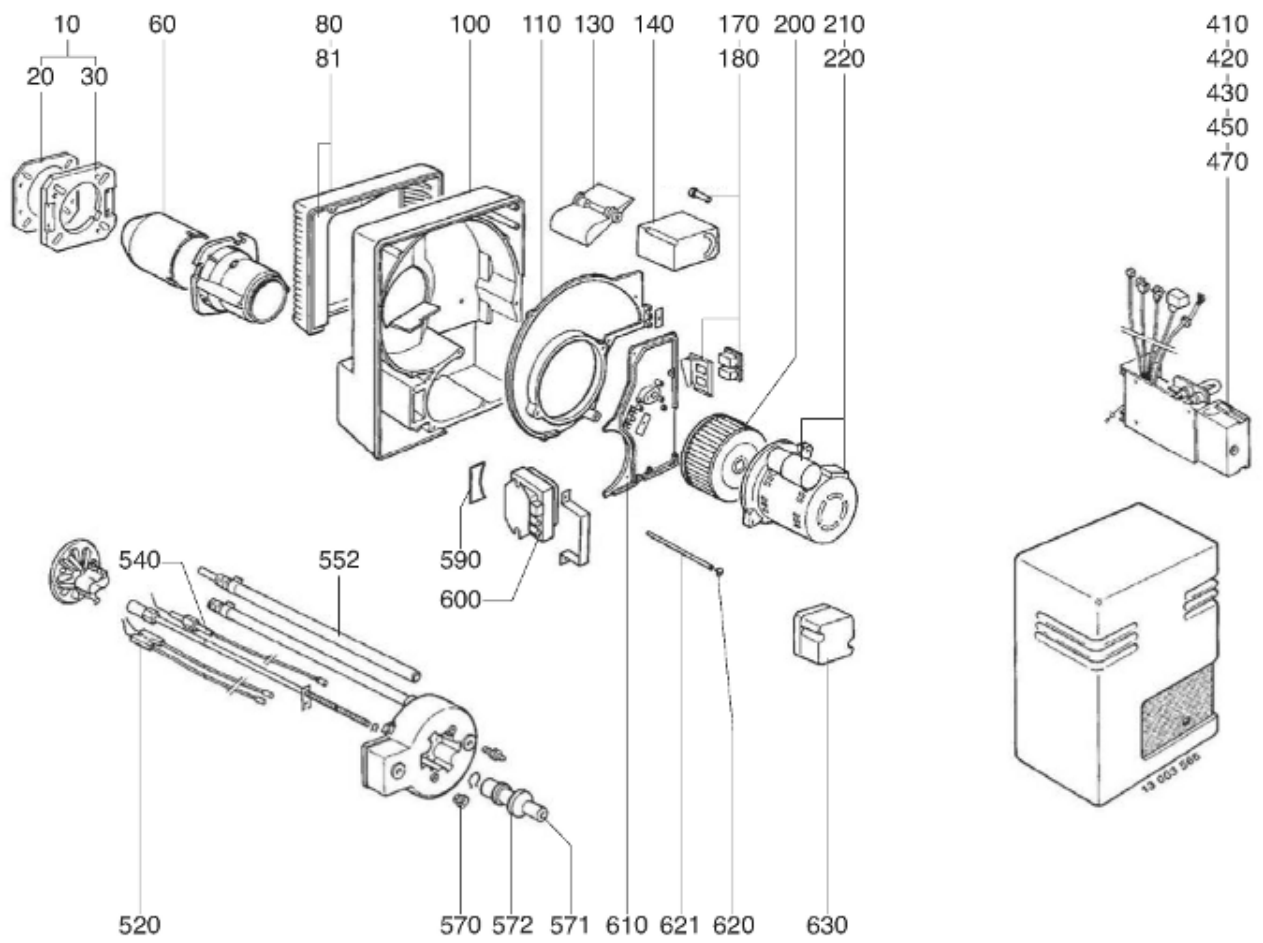

СПИСОК ЗАПАСНЫХ ЧАСТЕЙ

02.09.2023

<i>Продукт</i>	0318605 - (MISSING DESCRIPTION)
<i>Модель</i>	C28-C34
<i>Бренд</i>	CUENOD
<i>Дата</i>	27.11.2017

Таблица		ГОРЕЛКА							
Позиция	Код	ALIAS	Описание	Заменено на	С	По	Минимальное кол-во для продажи	Цена	
10	13019112		ПРИНАДЛЕЖНОСТИ КОТЛА D138				1		
20	13018590		ПРОКЛАДКА/ФЛАНЕЦ ГОРЕЛКИ 205X195X8 D139				1		
30	13019113		ФЛАНЕЦ ГОРЕЛКИ D138 200X200				1		
60	13018573		СОПЛО ГОРЕЛКИ D130/105 L206				1		
80	13015578		ВОЗДУШНАЯ КАМЕРА 376X290X128				1		
81	13007813		ЗВУКОИЗОЛЯЦИЯ/ВОЗ.КАМЕРА 333X276X97/V04				1		
100	13015683		КОРПУС 425X380X127 D118 C28-60-VG04				1		
110	13010102		КНОПКА МОТОР 290X375X20 D162/C28-60/V04				1		
130	13016780		ВОЗДУШНАЯ ЗАСЛОНКА 153,26X106,5X30+ОСЬ				1		
140	13012265		СЕРВОДВИГАТЕЛЬ SQN 75.524 A26 LGB				1		
140	13012266		СЕРВОДВИГАТЕЛЬ SQN 75.664 A26 LFL				1		
170	13007820		ОСЬ / ВОЗДУШНАЯ ЗАСЛОНКА D10/8X30				1		
180	13016196		ПЕРЕКЛЮЧАТЕЛЬ 3 POS. МОМЕНТ.+2POS ON-OFF				1		
200	13007821		РАБОЧЕЕ КОЛЕСО D180X74 d12,7				1		
210	13007824		ЭЛЕКТРОДВИГАТЕЛЬ 0,48KW230V D12,7				1		
220	13015715		КОНДЕНСАТОР 12µF 2P 3mm ACC				1		
220	13018017		КОНДЕНСАТОР 15µF 400V 2P 6,4mm SMEN				1		
410	13011763		БЛОК УПРАВЛЕНИЯ LFL 1.333			01.95	1		
410	13009202		БЛОК УПРАВЛЕНИЯ LGB 22.230 B27			01.95	1		
420	13011794		БАЗА SIEM AGK11+AGK66 LOA-LGB			01.95	1		
420	13009176		БАЗА SIEM AGM4104 90550 LFL			01.95	1		
430	65074086		УПЛОТНЕНИЕ AGK 66				1		
450	13010018		РОЗЕТКА WIELAND 4P+7P SCREENPRINTED				1		
470	13010019		ИОНИЗАЦИОННЫЙ МОСТ MESURE 28X37 D4X20				1		
520	13018265		БЛОК ЭЛЕКТРОДОВ 25X48 D1,5X22 45° L850d4				1		
540	13015259		ДАТЧИК ИОНИЗ. D8X75 D2,5X50 45°L750d6,4				1		
552	13018804		ДИФФУЗОР ГАЗА HEX.10/D3 M8 L8 LPG				1		
570	13010058		УПЛОТНЕНИЕ D12/9/2,3X11/NEOPREN				1		
571	13018807		ЗАТВОР ЗАЖИГАНИЯ				1		
572	13007852		КНОПКА D35/20X60 M8+ВЕРНЬ.D12/8X48+CLIPS				1		
590	13007815		О-КОЛЬЦА 75X38,5X3,5 ГАЗОВЫЕ КРЫШКА				1		
600	65301258		КОМПЛЕКТ TRANSFO.2P ЗАМЕНЯЕТ ZM20/10+КАБ				1		
610	13010103		ПЛАСТИНА ВОЗДУШНАЯ 192X280X15 R68				1		
620	13009657		ВИНТ D16/M5X15 WHITE/КОЖУХ				1		
621	13020956		КОЛОНКА D12 M6-M5 L205,5 FIXE КОЖУХ				1		
630	13007823		РЕЛЕ ДАВ. ВОЗДУХА LGW 10 A2 1-10MB				1		