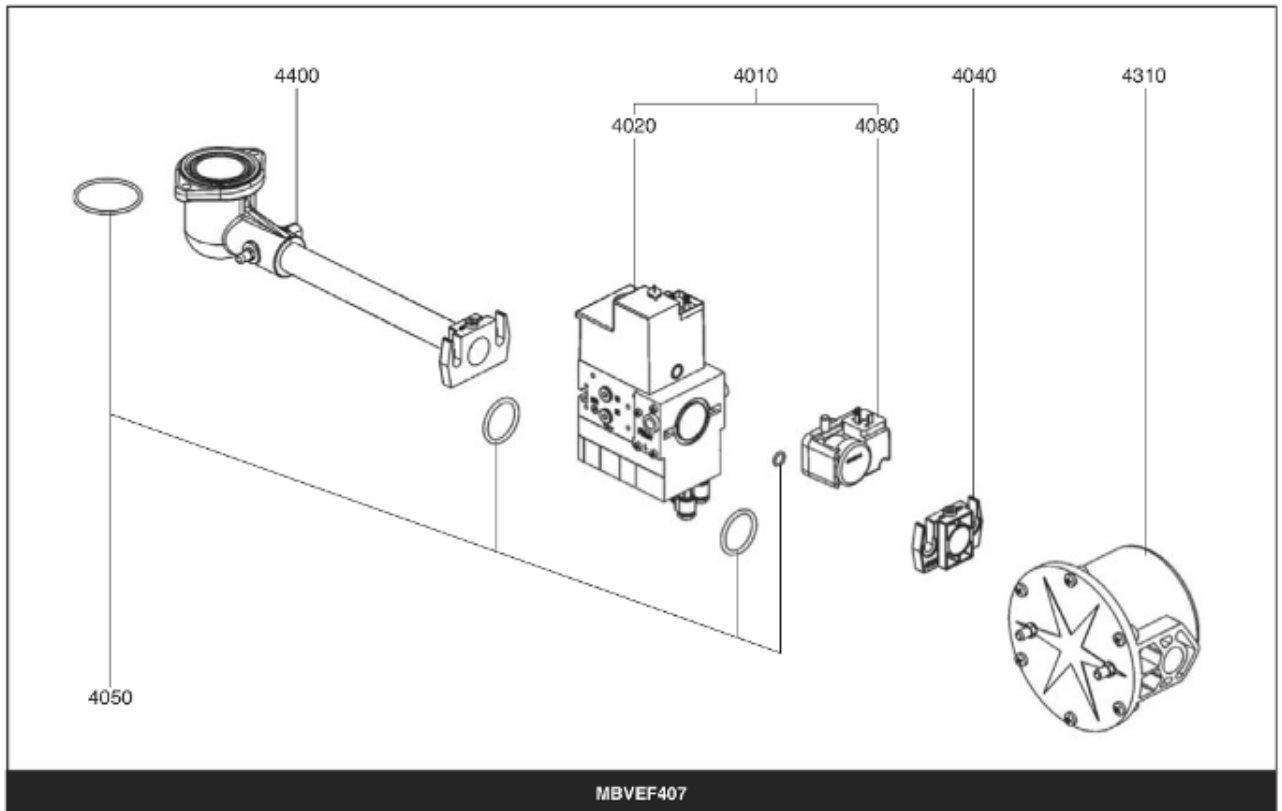

СПИСОК ЗАПАСНЫХ ЧАСТЕЙ

02.09.2023

<i>Продукт</i>	0318605 - (MISSING DESCRIPTION)
<i>Модель</i>	C28-C34
<i>Бренд</i>	CUENOD
<i>Дата</i>	27.11.2017

Таблица		ГОРЕЛКА							
Позиция	Код	ALIAS	Описание	Заменено на	С	По	Минимальное кол-во для продажи	Цена	
10	13019112		ПРИНАДЛЕЖНОСТИ КОТЛА D138				1		
20	13018590		ПРОКЛАДКА/ФЛАНЕЦ ГОРЕЛКИ 205X195X8 D139				1		
30	13019113		ФЛАНЕЦ ГОРЕЛКИ D138 200X200				1		
60	13018573		СОПЛО ГОРЕЛКИ D130/105 L206				1		
80	13015578		ВОЗДУШНАЯ КАМЕРА 376X290X128				1		
81	13007813		ЗВУКОИЗОЛЯЦИЯ/ВОЗ.КАМЕРА 333X276X97/V04				1		
100	13015683		КОРПУС 425X380X127 D118 C28-60-VG04				1		
110	13010102		КНОПКА МОТОР 290X375X20 D162/C28-60/V04				1		
130	13016780		ВОЗДУШНАЯ ЗАСЛОНКА 153,26X106,5X30+ОСЬ				1		
140	13012265		СЕРВОДВИГАТЕЛЬ SQN 75.524 A26 LGB				1		
140	13012266		СЕРВОДВИГАТЕЛЬ SQN 75.664 A26 LFL				1		
170	13007820		ОСЬ / ВОЗДУШНАЯ ЗАСЛОНКА D10/8X30				1		
180	13016196		ПЕРЕКЛЮЧАТЕЛЬ 3 POS. МОМЕНТ.+2POS ON-OFF				1		
200	13007821		РАБОЧЕЕ КОЛЕСО D180X74 d12,7				1		
210	13007824		ЭЛЕКТРОДВИГАТЕЛЬ 0,48KW230V D12,7				1		
220	13015715		КОНДЕНСАТОР 12µF 2P 3mm ACC				1		
220	13018017		КОНДЕНСАТОР 15µF 400V 2P 6,4mm SMEN				1		
410	13011763		БЛОК УПРАВЛЕНИЯ LFL 1.333			01.95	1		
410	13009202		БЛОК УПРАВЛЕНИЯ LGB 22.230 B27			01.95	1		
420	13011794		БАЗА SIEM AGK11+AGK66 LOA-LGB			01.95	1		
420	13009176		БАЗА SIEM AGM4104 90550 LFL			01.95	1		
430	65074086		УПЛОТНЕНИЕ AGK 66				1		
450	13010018		РОЗЕТКА WIELAND 4P+7P SCREENPRINTED				1		
470	13010019		ИОНИЗАЦИОННЫЙ МОСТ MESURE 28X37 D4X20				1		
520	13018265		БЛОК ЭЛЕКТРОДОВ 25X48 D1,5X22 45° L850d4				1		
540	13015259		ДАТЧИК ИОНИЗ. D8X75 D2,5X50 45°L750d6,4				1		
552	13018804		ДИФФУЗОР ГАЗА HEX.10/D3 M8 L8 LPG				1		
570	13010058		УПЛОТНЕНИЕ D12/9/2,3X11/NEOPREN				1		
571	13018807		ЗАТВОР ЗАЖИГАНИЯ				1		
572	13007852		КНОПКА D35/20X60 M8+ВЕРНЬ.D12/8X48+CLIPS				1		
590	13007815		О-КОЛЬЦА 75X38,5X3,5 ГАЗОВЫЕ КРЫШКА				1		
600	65301258		КОМПЛЕКТ TRANSFO.2P ЗАМЕНЯЕТ ZM20/10+КАБ				1		
610	13010103		ПЛАСТИНА ВОЗДУШНАЯ 192X280X15 R68				1		
620	13009657		ВИНТ D16/M5X15 WHITE/КОЖУХ				1		
621	13020956		КОЛОНКА D12 M6-M5 L205,5 FIXE КОЖУХ				1		
630	13007823		РЕЛЕ ДАВ. ВОЗДУХА LGW 10 A2 1-10MB				1		