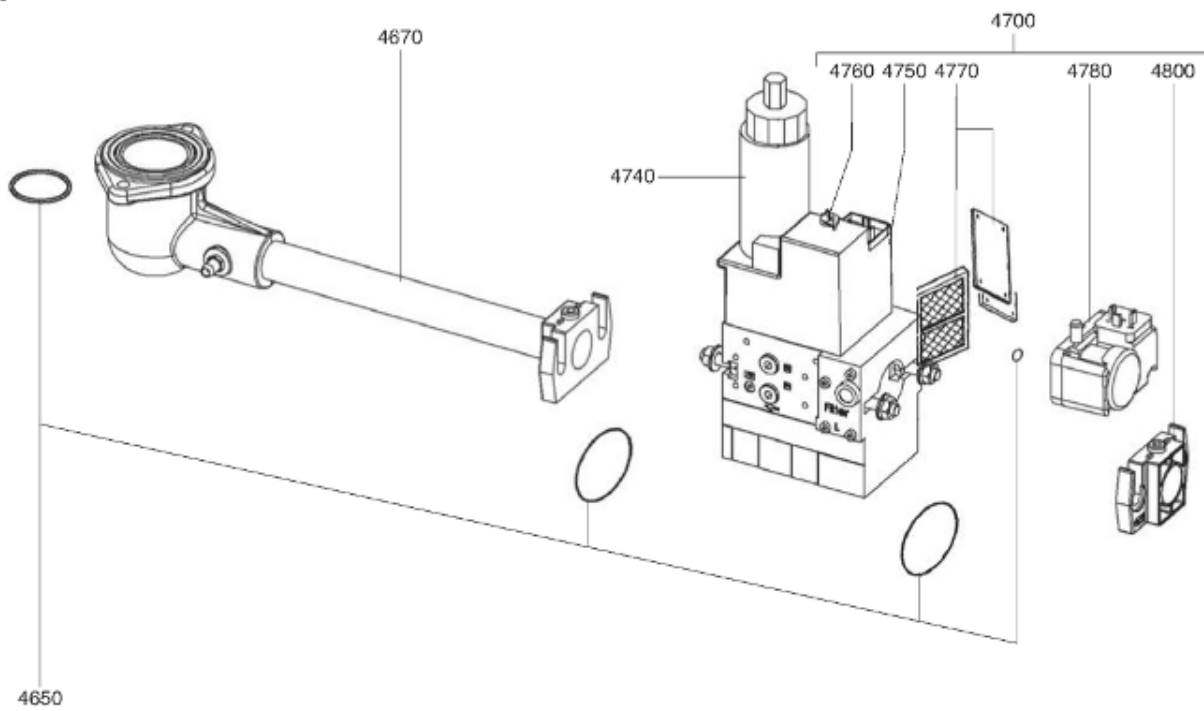

СПИСОК ЗАПАСНЫХ ЧАСТЕЙ

02.09.2023

<i>Продукт</i>	0318604 - (MISSING DESCRIPTION)
<i>Модель</i>	C28-C34
<i>Бренд</i>	CUENOD
<i>Дата</i>	22.11.2017

4000

Таблица		ГОРЕЛКИ ТЕЛА ГАЗОВЫЙ КЛАПАН							
Позиция	Код	ALIAS	Описание	Заменено на	С	По	Минимальное кол-во для продажи	Цена	
10	13019112		ПРИНАДЛЕЖНОСТИ КОТЛА D138				1		
20	13018590		ПРОКЛАДКА/ФЛАНЕЦ ГОРЕЛКИ 205X195X8 D139				1		
30	13019113		ФЛАНЕЦ ГОРЕЛКИ D138 200X200				1		
60	13015363		СОПЛО ГОРЕЛКИ D130/105 L356				1		
70	13010098		ФИКСАЦ.ГОЛОВКА ФЛАНЦА D130 L150/С34/ЕК04				1		
80	13015578		ВОЗДУШНАЯ КАМЕРА 376X290X128				1		
81	13007813		ЗВУКОИЗОЛЯЦИЯ/ВОЗ.КАМЕРА 333X276X97/V04				1		
100	13015683		КОРПУС 425X380X127 D118 C28-60-VG04				1		
110	13010102		КНОПКА МОТОР 290X375X20 D162/C28-60/V04				1		
130	13016780		ВОЗДУШНАЯ ЗАСЛОНКА 153,26X106,5X30+ОСЬ				1		
140	13012264		СЕРВОДВИГАТЕЛЬ SQN 75.224 A26 LGB22	①			1		
140	13012262		СЕРВОДВИГАТЕЛЬ SQN 75.244 A26 LGB21	①			1		
140	13012263		СЕРВОДВИГАТЕЛЬ SQN 75.294 A26 LFL	①			1		
170	13007820		ОСЬ / ВОЗДУШНАЯ ЗАСЛОНКА D10/8X30				1		
180	13010007		ПЕРЕКЛЮЧАТЕЛЬ 2 POS. 0 - 1 40101150 СВЕ.				1		
200	13007821		РАБОЧЕЕ КОЛЕСО D180X74 d12,7				1		
210	13007824		ЭЛЕКТРОДВИГАТЕЛЬ 0,48KW230V D12,7				1		
220	13015715		КОНДЕНСАТОР 12µF 2P 3mm ACC	①			1		
220	13018017		КОНДЕНСАТОР 15µF 400V 2P 6,4mm SMEN	①			1		
410	13011763		БЛОК УПРАВЛЕНИЯ LFL 1.333				1		
410	65320033		БЛОК УПРАВЛЕНИЯ LGB 21.330 A27				1		
410	13009202		БЛОК УПРАВЛЕНИЯ LGB 22.230 B27				1		
420	13011794		БАЗА SIEM AGK11+AGK66 LOA-LGB LGB	①			1		
420	13009176		БАЗА SIEM AGM4104 90550 LFL LFL	①			1		
430	65074086		УПЛОТНЕНИЕ AGK 66				1		
450	13010018		РОЗЕТКА WIELAND 4P+7P SCREENPRINTED				1		
470	13010019		ИОНИЗАЦИОННЫЙ МОСТ MESURE 28X37 D4X20				1		
520	13018265		БЛОК ЭЛЕКТРОДОВ 25X48 D1,5X22 45° L850d4				1		
540	13015259		ДАТЧИК ИОНИЗ. D8X75 D2,5X50 45°L750d6,4				1		
552	13018804		ДИФФУЗОР ГАЗА HEX.10/D3 M8 L8 LPG				1		
570	13010058		УПЛОТНЕНИЕ D12/9/2,3X11/НЕОПРЕН				1		
572	13007852		КНОПКА D35/20X60 M8+ВЕРНЬ.D12/8X48+CLIPS				1		
590	13007815		О-КОЛЬЦА 75X38,5X3,5 ГАЗОВЫЕ КРЫШКА				1		
600	65301258		КОМПЛЕКТ TRANSFO.2P ЗАМЕНЯЕТ ZM20/10+КАБ				1		
610	13010103		ПЛАСТИНА ВОЗДУШНАЯ 192X280X15 R68				1		
620	13009657		ВИНТ D16/M5X15 WHITE/КОЖУХ				1		
621	13020956		КОЛОНКА D12 M6-M5 L205,5 FIXE КОЖУХ				1		
630	13007823		РЕЛЕ ДАВ. ВОЗДУХА LGW 10 A2 1-10MB				1		
4650	13011111		КОМ.О-КОЛ. D34,5X3,5+GASKET COVER/MB.407				1		
4670	13013869		КОЛЛЕКТОР В СБОРЕ D86/48 90°/RP3/4 2 ST.				1		
4700	13016760		ГАЗОВЫЙ КЛ. MBZRDLE407B01S50RP3/4+P.MAX			01.95	1		
4700	13011112		ГАЗОВЫЙ КЛАПАН MBZRDLE407B01S50 RP3/4			01.95	1		
4740	13010081		ГИДРАВЛИЧЕСК.ТОРМОЗ Н13 МВ 405-412 П2016				1		
4750	13010072		ОБМОТКА DUN N° 1101 V1 MBZRDLE405-407				1		
4760	13010073		ОБМОТКА DUN N° 1150 V2 MBZRDLE405-407				1		
4770	13016011		ФИЛЬТРУЮЩИЙ ЭЛЕМЕНТ МВ.405-407				1		
4780	13010091		РЕЛЕ ДАВЛЕНИЯ ГАЗА GW 500 A5 30-500MB				1		
4800	13010074		ФЛАНЕЦ MB405/407 RP3/4+О-КОЛЬЦА				1		