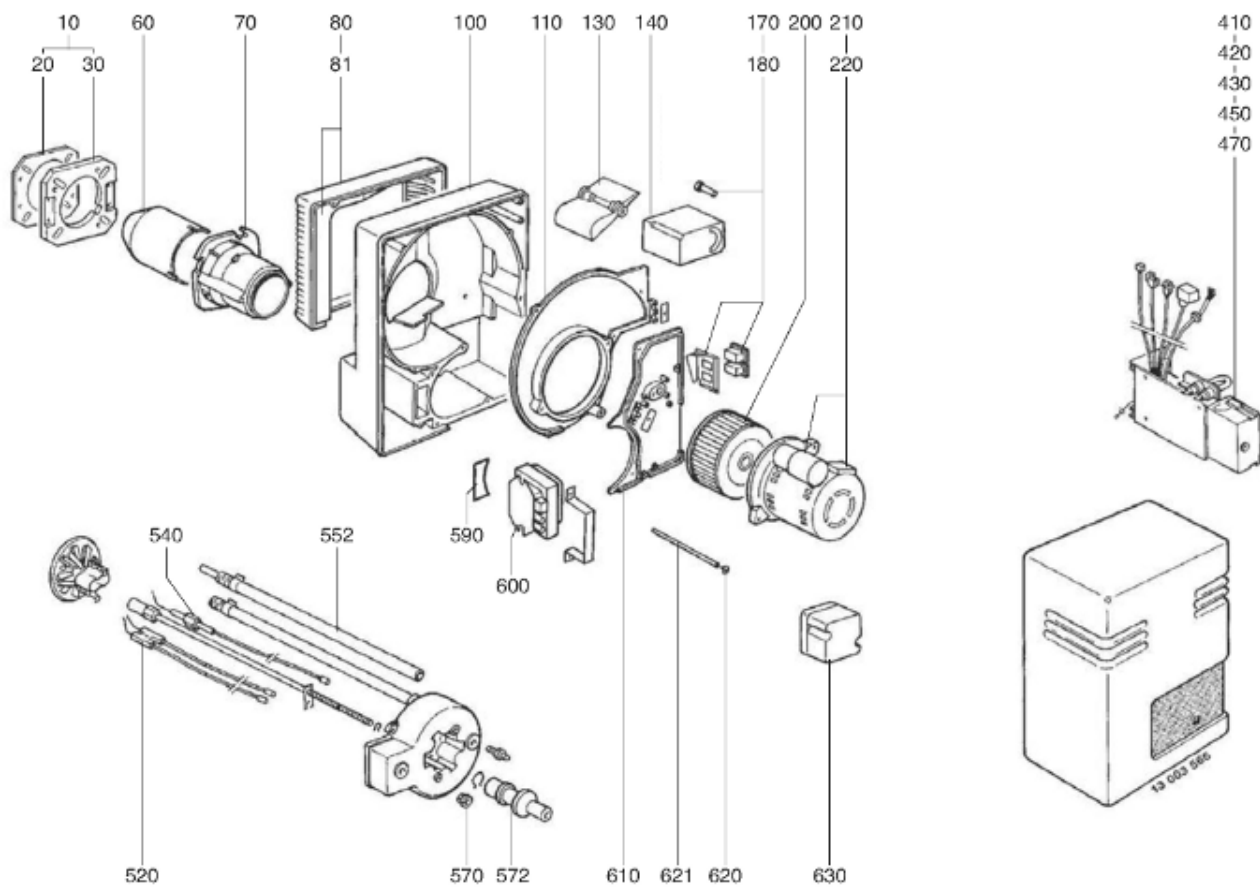

СПИСОК ЗАПАСНЫХ ЧАСТЕЙ

02.09.2023

<i>Продукт</i>	0318604 - (MISSING DESCRIPTION)
<i>Модель</i>	C28-C34
<i>Бренд</i>	CUENOD
<i>Дата</i>	22.11.2017

4000

Таблица		ГОРЕЛКИ ТЕЛА ГАЗОВЫЙ КЛАПАН							
Позиция	Код	ALIAS	Описание	Заменено на	С	По	Минимальное кол-во для продажи	Цена	
10	13019112		ПРИНАДЛЕЖНОСТИ КОТЛА D138				1		
20	13018590		ПРОКЛАДКА/ФЛАНЕЦ ГОРЕЛКИ 205X195X8 D139				1		
30	13019113		ФЛАНЕЦ ГОРЕЛКИ D138 200X200				1		
60	13015363		СОПЛО ГОРЕЛКИ D130/105 L356				1		
70	13010098		ФИКСАЦ.ГОЛОВКА ФЛАНЦА D130 L150/С34/ЕК04				1		
80	13015578		ВОЗДУШНАЯ КАМЕРА 376X290X128				1		
81	13007813		ЗВУКОИЗОЛЯЦИЯ/ВОЗ.КАМЕРА 333X276X97/V04				1		
100	13015683		КОРПУС 425X380X127 D118 C28-60-VG04				1		
110	13010102		КНОПКА МОТОР 290X375X20 D162/C28-60/V04				1		
130	13016780		ВОЗДУШНАЯ ЗАСЛОНКА 153,26X106,5X30+ОСЬ				1		
140	13012264		СЕРВОДВИГАТЕЛЬ SQN 75.224 A26 LGB22	①			1		
140	13012262		СЕРВОДВИГАТЕЛЬ SQN 75.244 A26 LGB21	①			1		
140	13012263		СЕРВОДВИГАТЕЛЬ SQN 75.294 A26 LFL	①			1		
170	13007820		ОСЬ / ВОЗДУШНАЯ ЗАСЛОНКА D10/8X30				1		
180	13010007		ПЕРЕКЛЮЧАТЕЛЬ 2 POS. 0 - 1 40101150 СВЕ.				1		
200	13007821		РАБОЧЕЕ КОЛЕСО D180X74 d12,7				1		
210	13007824		ЭЛЕКТРОДВИГАТЕЛЬ 0,48KW230V D12,7				1		
220	13015715		КОНДЕНСАТОР 12µF 2P 3mm ACC	①			1		
220	13018017		КОНДЕНСАТОР 15µF 400V 2P 6,4mm SMEN	①			1		
410	13011763		БЛОК УПРАВЛЕНИЯ LFL 1.333				1		
410	65320033		БЛОК УПРАВЛЕНИЯ LGB 21.330 A27				1		
410	13009202		БЛОК УПРАВЛЕНИЯ LGB 22.230 B27				1		
420	13011794		БАЗА SIEM AGK11+AGK66 LOA-LGB LGB	①			1		
420	13009176		БАЗА SIEM AGM4104 90550 LFL LFL	①			1		
430	65074086		УПЛОТНЕНИЕ AGK 66				1		
450	13010018		РОЗЕТКА WIELAND 4P+7P SCREENPRINTED				1		
470	13010019		ИОНИЗАЦИОННЫЙ МОСТ MESURE 28X37 D4X20				1		
520	13018265		БЛОК ЭЛЕКТРОДОВ 25X48 D1,5X22 45° L850d4				1		
540	13015259		ДАТЧИК ИОНИЗ. D8X75 D2,5X50 45°L750d6,4				1		
552	13018804		ДИФФУЗОР ГАЗА HEX.10/D3 M8 L8 LPG				1		
570	13010058		УПЛОТНЕНИЕ D12/9/2,3X11/НЕОПРЕН				1		
572	13007852		КНОПКА D35/20X60 M8+ВЕРНЬ.D12/8X48+CLIPS				1		
590	13007815		О-КОЛЬЦА 75X38,5X3,5 ГАЗОВЫЕ КРЫШКА				1		
600	65301258		КОМПЛЕКТ TRANSFO.2P ЗАМЕНЯЕТ ZM20/10+КАБ				1		
610	13010103		ПЛАСТИНА ВОЗДУШНАЯ 192X280X15 R68				1		
620	13009657		ВИНТ D16/M5X15 WHITE/КОЖУХ				1		
621	13020956		КОЛОНКА D12 M6-M5 L205,5 FIXE КОЖУХ				1		
630	13007823		РЕЛЕ ДАВ. ВОЗДУХА LGW 10 A2 1-10MB				1		
4650	13011111		КОМ.О-КОЛ. D34,5X3,5+GASKET COVER/MB.407				1		
4670	13013869		КОЛЛЕКТОР В СБОРЕ D86/48 90°/RP3/4 2 ST.				1		
4700	13016760		ГАЗОВЫЙ КЛ. MBZRDLE407B01S50RP3/4+P.MAX			01.95	1		
4700	13011112		ГАЗОВЫЙ КЛАПАН MBZRDLE407B01S50 RP3/4			01.95	1		
4740	13010081		ГИДРАВЛИЧЕСК.ТОРМОЗ Н13 МВ 405-412 П2016				1		
4750	13010072		ОБМОТКА DUN N° 1101 V1 MBZRDLE405-407				1		
4760	13010073		ОБМОТКА DUN N° 1150 V2 MBZRDLE405-407				1		
4770	13016011		ФИЛЬТРУЮЩИЙ ЭЛЕМЕНТ МВ.405-407				1		
4780	13010091		РЕЛЕ ДАВЛЕНИЯ ГАЗА GW 500 A5 30-500MB				1		
4800	13010074		ФЛАНЕЦ MB405/407 RP3/4+О-КОЛЬЦА				1		