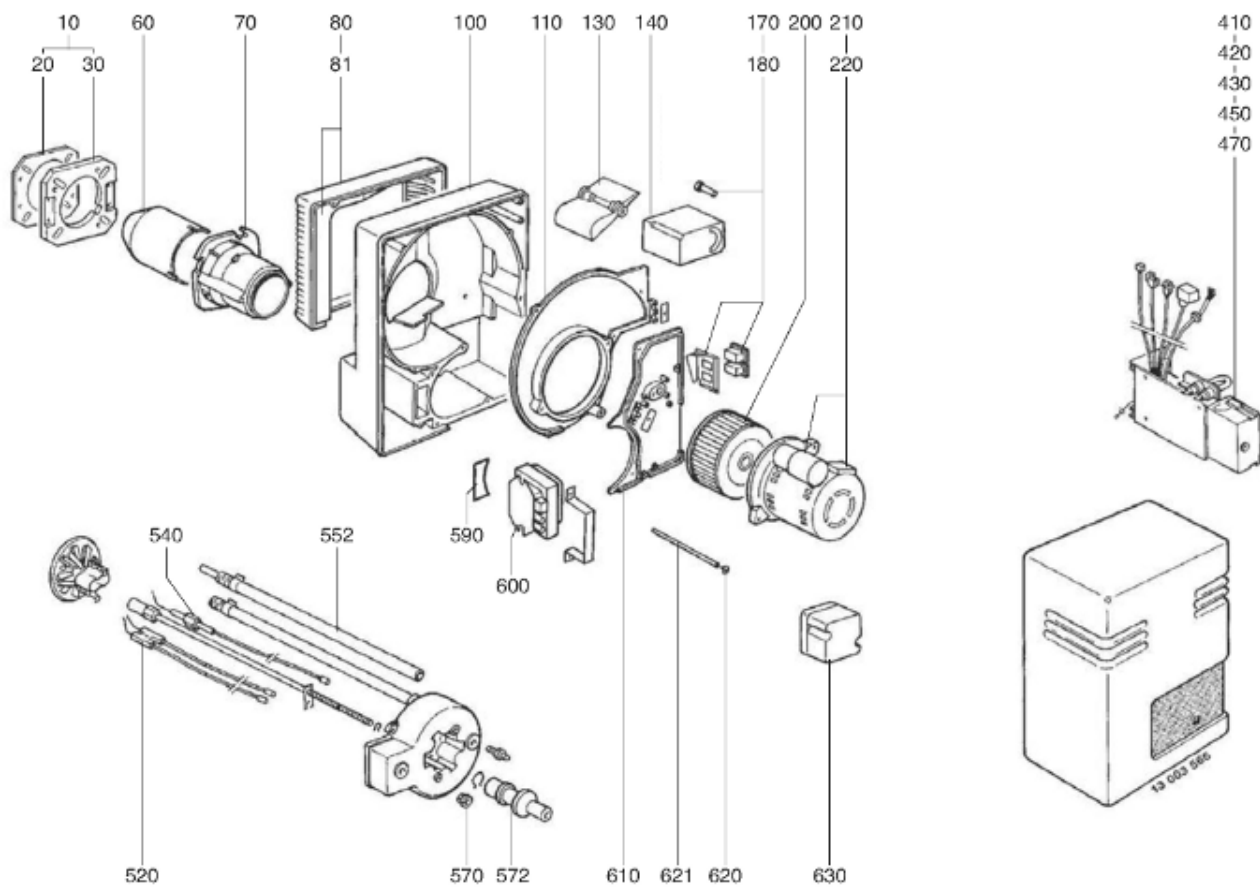

СПИСОК ЗАПАСНЫХ ЧАСТЕЙ

02.09.2023

<i>Продукт</i>	0318603 - (MISSING DESCRIPTION)
<i>Модель</i>	C28-C34
<i>Бренд</i>	CUENOD
<i>Дата</i>	22.11.2017

4000

Таблица		ГОРЕЛКИ ТЕЛА ГАЗОВЫЙ КЛАПАН							
Позиция	Код	ALIAS	Описание	Заменено на	С	По	Минимальное кол-во для продажи	Цена	
10	13019112		ПРИНАДЛЕЖНОСТИ КОТЛА D138				1		
20	13018590		ПРОКЛАДКА/ФЛАНЕЦ ГОРЕЛКИ 205X195X8 D139				1		
30	13019113		ФЛАНЕЦ ГОРЕЛКИ D138 200X200				1		
60	13018573		СОПЛО ГОРЕЛКИ D130/105 L206				1		
70	13010098		ФИКСАЦ.ГОЛОВКА ФЛАНЦА D130 L150/С34/ЕК04				1		
80	13015578		ВОЗДУШНАЯ КАМЕРА 376X290X128				1		
81	13007813		ЗВУКОИЗОЛЯЦИЯ/ВОЗ.КАМЕРА 333X276X97/04				1		
100	13015683		КОРПУС 425X380X127 D118 C28-60-VG04				1		
110	13010102		КНОПКА МОТОР 290X375X20 D162/C28-60/04				1		
130	13016780		ВОЗДУШНАЯ ЗАСЛОНКА 153,26X106,5X30+ОСЬ				1		
140	13012264		СЕРВОДВИГАТЕЛЬ SQN 75.224 A26 LGB22	①			1		
140	13012262		СЕРВОДВИГАТЕЛЬ SQN 75.244 A26 LGB21	①			1		
140	13012263		СЕРВОДВИГАТЕЛЬ SQN 75.294 A26 LFL	①			1		
170	13007820		ОСЬ / ВОЗДУШНАЯ ЗАСЛОНКА D10/8X30				1		
180	13010007		ПЕРЕКЛЮЧАТЕЛЬ 2 POS. 0 - 1 40101150 СВЕ.				1		
200	13007821		РАБОЧЕЕ КОЛЕСО D180X74 d12,7				1		
210	13007824		ЭЛЕКТРОДВИГАТЕЛЬ 0,48KW230V D12,7				1		
220	13015715		КОНДЕНСАТОР 12µF 2P 3mm ACC	①			1		
220	13018017		КОНДЕНСАТОР 15µF 400V 2P 6,4mm SMEN	①			1		
410	13011763		БЛОК УПРАВЛЕНИЯ LFL 1.333				1		
410	65320033		БЛОК УПРАВЛЕНИЯ LGB 21.330 A27				1		
410	13009202		БЛОК УПРАВЛЕНИЯ LGB 22.230 B27				1		
420	13011794		БАЗА SIEM AGK11+AGK66 LOA-LGB LGB	①			1		
420	13009176		БАЗА SIEM AGM4104 90550 LFL LFL	①			1		
430	65074086		УПЛОТНЕНИЕ AGK 66				1		
450	13010018		РОЗЕТКА WIELAND 4P+7P SCREENPRINTED				1		
470	13010019		ИОНИЗАЦИОННЫЙ МОСТ MESURE 28X37 D4X20				1		
520	13018265		БЛОК ЭЛЕКТРОДОВ 25X48 D1,5X22 45° L850d4				1		
540	13015259		ДАТЧИК ИОНИЗ. D8X75 D2,5X50 45°L750d6,4				1		
552	13018804		ДИФФУЗОР ГАЗА HEX.10/D3 M8 L8 LPG				1		
570	13010058		УПЛОТНЕНИЕ D12/9/2,3X11/НЕОПРЕН				1		
572	13007852		КНОПКА D35/20X60 M8+ВЕРНЬ.D12/8X48+CLIPS				1		
590	13007815		О-КОЛЬЦА 75X38,5X3,5 ГАЗОВЫЕ КРЫШКА				1		
600	65301258		КОМПЛЕКТ TRANSFO.2P ЗАМЕНЯЕТ ZM20/10+КАБ				1		
610	13010103		ПЛАСТИНА ВОЗДУШНАЯ 192X280X15 R68				1		
620	13009657		ВИНТ D16/M5X15 WHITE/КОЖУХ				1		
621	13020956		КОЛОНКА D12 M6-M5 L205,5 FIXE КОЖУХ				1		
630	13007823		РЕЛЕ ДАВ. ВОЗДУХА LGW 10 A2 1-10MB				1		
4650	13011111		КОМ.О-КОЛ. D34,5X3,5+GASKET COVER/MB.407				1		
4670	13013869		КОЛЛЕКТОР В СБОРЕ D86/48 90°/RP3/4 2 ST.				1		
4700	13016760		ГАЗОВЫЙ КЛ. MBZRDLE407B01S50RP3/4+P.MAX			01.95	1		
4700	13011112		ГАЗОВЫЙ КЛАПАН MBZRDLE407B01S50 RP3/4			01.95	1		
4740	13010081		ГИДРАВЛИЧЕСК.ТОРМОЗ Н13 МВ 405-412 П2016				1		
4750	13010072		ОБМОТКА DUN N° 1101 V1 MBZRDLE405-407				1		
4760	13010073		ОБМОТКА DUN N° 1150 V2 MBZRDLE405-407				1		
4770	13016011		ФИЛЬТРУЮЩИЙ ЭЛЕМЕНТ МВ.405-407				1		
4780	13010091		РЕЛЕ ДАВЛЕНИЯ ГАЗА GW 500 A5 30-500MB				1		
4800	13010074		ФЛАНЕЦ MB405/407 RP3/4+О-КОЛЬЦА				1		