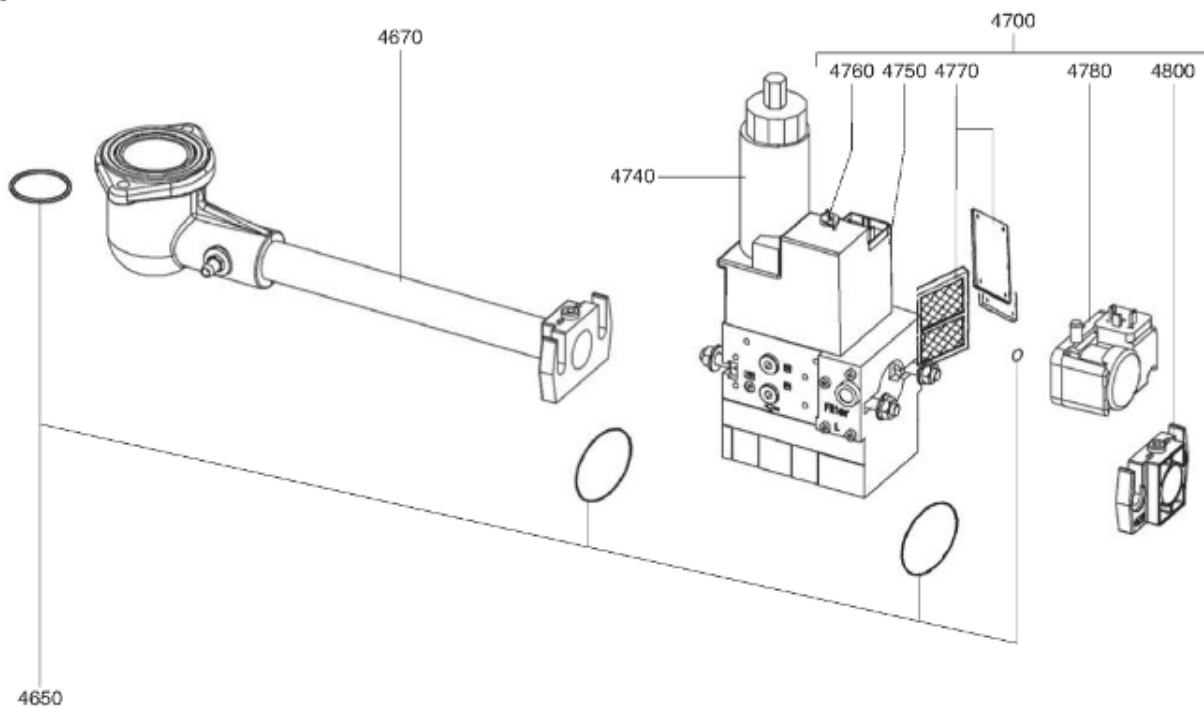

СПИСОК ЗАПАСНЫХ ЧАСТЕЙ

02.09.2023

<i>Продукт</i>	0318603 - (MISSING DESCRIPTION)
<i>Модель</i>	C28-C34
<i>Бренд</i>	CUENOD
<i>Дата</i>	22.11.2017

4000

Таблица		ГОРЕЛКИ ТЕЛА ГАЗОВЫЙ КЛАПАН							
Позиция	Код	ALIAS	Описание	Заменено на	С	По	Минимальное кол-во для продажи	Цена	
10	13019112		ПРИНАДЛЕЖНОСТИ КОТЛА D138				1		
20	13018590		ПРОКЛАДКА/ФЛАНЕЦ ГОРЕЛКИ 205X195X8 D139				1		
30	13019113		ФЛАНЕЦ ГОРЕЛКИ D138 200X200				1		
60	13018573		СОПЛО ГОРЕЛКИ D130/105 L206				1		
70	13010098		ФИКСАЦ.ГОЛОВКА ФЛАНЦА D130 L150/С34/ЕК04				1		
80	13015578		ВОЗДУШНАЯ КАМЕРА 376X290X128				1		
81	13007813		ЗВУКОИЗОЛЯЦИЯ/ВОЗ.КАМЕРА 333X276X97/04				1		
100	13015683		КОРПУС 425X380X127 D118 C28-60-VG04				1		
110	13010102		КНОПКА МОТОР 290X375X20 D162/C28-60/04				1		
130	13016780		ВОЗДУШНАЯ ЗАСЛОНКА 153,26X106,5X30+ОСЬ				1		
140	13012264		СЕРВОДВИГАТЕЛЬ SQN 75.224 A26 LGB22	①			1		
140	13012262		СЕРВОДВИГАТЕЛЬ SQN 75.244 A26 LGB21	①			1		
140	13012263		СЕРВОДВИГАТЕЛЬ SQN 75.294 A26 LFL	①			1		
170	13007820		ОСЬ / ВОЗДУШНАЯ ЗАСЛОНКА D10/8X30				1		
180	13010007		ПЕРЕКЛЮЧАТЕЛЬ 2 POS. 0 - 1 40101150 СВЕ.				1		
200	13007821		РАБОЧЕЕ КОЛЕСО D180X74 d12,7				1		
210	13007824		ЭЛЕКТРОДВИГАТЕЛЬ 0,48KW230V D12,7				1		
220	13015715		КОНДЕНСАТОР 12µF 2P 3mm ACC	①			1		
220	13018017		КОНДЕНСАТОР 15µF 400V 2P 6,4mm SMEN	①			1		
410	13011763		БЛОК УПРАВЛЕНИЯ LFL 1.333				1		
410	65320033		БЛОК УПРАВЛЕНИЯ LGB 21.330 A27				1		
410	13009202		БЛОК УПРАВЛЕНИЯ LGB 22.230 B27				1		
420	13011794		БАЗА SIEM AGK11+AGK66 LOA-LGB LGB	①			1		
420	13009176		БАЗА SIEM AGM4104 90550 LFL LFL	①			1		
430	65074086		УПЛОТНЕНИЕ AGK 66				1		
450	13010018		РОЗЕТКА WIELAND 4P+7P SCREENPRINTED				1		
470	13010019		ИОНИЗАЦИОННЫЙ МОСТ MESURE 28X37 D4X20				1		
520	13018265		БЛОК ЭЛЕКТРОДОВ 25X48 D1,5X22 45° L850d4				1		
540	13015259		ДАТЧИК ИОНИЗ. D8X75 D2,5X50 45°L750d6,4				1		
552	13018804		ДИФФУЗОР ГАЗА HEX.10/D3 M8 L8 LPG				1		
570	13010058		УПЛОТНЕНИЕ D12/9/2,3X11/НЕОПРЕН				1		
572	13007852		КНОПКА D35/20X60 M8+ВЕРНЬ.D12/8X48+CLIPS				1		
590	13007815		О-КОЛЬЦА 75X38,5X3,5 ГАЗОВЫЕ КРЫШКА				1		
600	65301258		КОМПЛЕКТ TRANSFO.2P ЗАМЕНЯЕТ ZM20/10+КАБ				1		
610	13010103		ПЛАСТИНА ВОЗДУШНАЯ 192X280X15 R68				1		
620	13009657		ВИНТ D16/M5X15 WHITE/КОЖУХ				1		
621	13020956		КОЛОНКА D12 M6-M5 L205,5 FIXE КОЖУХ				1		
630	13007823		РЕЛЕ ДАВ. ВОЗДУХА LGW 10 A2 1-10MB				1		
4650	13011111		КОМ.О-КОЛ. D34,5X3,5+GASKET COVER/MB.407				1		
4670	13013869		КОЛЛЕКТОР В СБОРЕ D86/48 90°/RP3/4 2 ST.				1		
4700	13016760		ГАЗОВЫЙ КЛ. MBZRDLE407B01S50RP3/4+P.MAX			01.95	1		
4700	13011112		ГАЗОВЫЙ КЛАПАН MBZRDLE407B01S50 RP3/4			01.95	1		
4740	13010081		ГИДРАВЛИЧЕСК.ТОРМОЗ Н13 МВ 405-412 П2016				1		
4750	13010072		ОБМОТКА DUN N° 1101 V1 MBZRDLE405-407				1		
4760	13010073		ОБМОТКА DUN N° 1150 V2 MBZRDLE405-407				1		
4770	13016011		ФИЛЬТРУЮЩИЙ ЭЛЕМЕНТ МВ.405-407				1		
4780	13010091		РЕЛЕ ДАВЛЕНИЯ ГАЗА GW 500 A5 30-500MB				1		
4800	13010074		ФЛАНЕЦ MB405/407 RP3/4+О-КОЛЬЦА				1		