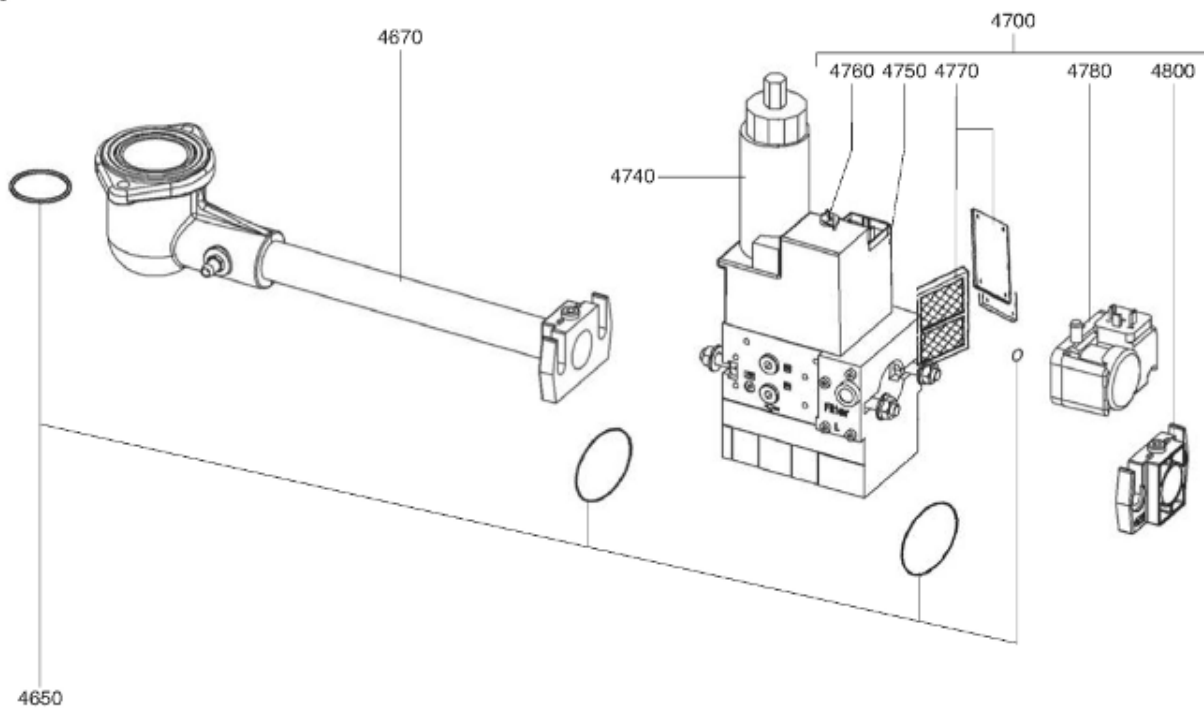

СПИСОК ЗАПАСНЫХ ЧАСТЕЙ

02.09.2023

<i>Продукт</i>	0318602 - (MISSING DESCRIPTION)
<i>Модель</i>	C28-C34
<i>Бренд</i>	CUENOD
<i>Дата</i>	22.11.2017

4000

Таблица		ГОРЕЛКИ ТЕЛА ГАЗОВЫЙ КЛАПАН							
Позиция	Код	ALIAS	Описание	Заменено на	С	По	Минимальное кол-во для продажи	Цена	
10	13019112		ПРИНАДЛЕЖНОСТИ КОТЛА D138				1		
20	13018590		ПРОКЛАДКА/ФЛАНЕЦ ГОРЕЛКИ 205X195X8 D139				1		
30	13019113		ФЛАНЕЦ ГОРЕЛКИ D138 200X200				1		
60	13015363		СОПЛО ГОРЕЛКИ D130/105 L356				1		
70	13010098		ФИКСАЦ.ГОЛОВКА ФЛАНЦА D130 L150/С34/ЕК04				1		
80	13015578		ВОЗДУШНАЯ КАМЕРА 376X290X128				1		
81	13007813		ЗВУКОИЗОЛЯЦИЯ/ВОЗ.КАМЕРА 333X276X97/V04				1		
100	13015683		КОРПУС 425X380X127 D118 C28-60-VG04				1		
110	13010102		КНОПКА МОТОР 290X375X20 D162/C28-60/V04				1		
130	13016780		ВОЗДУШНАЯ ЗАСЛОНКА 153,26X106,5X30+ОСЬ				1		
140	13012264		СЕРВОДВИГАТЕЛЬ SQN 75.224 A26 LGB22	①			1		
140	13012262		СЕРВОДВИГАТЕЛЬ SQN 75.244 A26 LGB21	①			1		
140	13012263		СЕРВОДВИГАТЕЛЬ SQN 75.294 A26 LFL	①			1		
170	13007820		ОСЬ / ВОЗДУШНАЯ ЗАСЛОНКА D10/8X30				1		
180	13010007		ПЕРЕКЛЮЧАТЕЛЬ 2 POS. 0 - 1 4010I150 СВЕ.				1		
200	13018368		РАБОЧЕЕ КОЛЕСО D160X74 d12,7				1		
210	13007824		ЭЛЕКТРОДВИГАТЕЛЬ 0,48KW230V D12,7				1		
220	13015715		КОНДЕНСАТОР 12µF 2P 3mm ACC	①			1		
220	13018017		КОНДЕНСАТОР 15µF 400V 2P 6,4mm SMEN	①			1		
410	13011763		БЛОК УПРАВЛЕНИЯ LFL 1.333				1		
410	65320033		БЛОК УПРАВЛЕНИЯ LGB 21.330 A27				1		
410	13009202		БЛОК УПРАВЛЕНИЯ LGB 22.230 B27				1		
420	13011794		БАЗА SIEM AGK11+AGK66 LOA-LGB LGB	①			1		
420	13009176		БАЗА SIEM AGM4104 90550 LFL LFL	①			1		
430	65074086		УПЛОТНЕНИЕ AGK 66				1		
450	13010018		РОЗЕТКА WIELAND 4P+7P SCREENPRINTED				1		
470	13010019		ИОНИЗАЦИОННЫЙ МОСТ MESURE 28X37 D4X20				1		
520	13018265		БЛОК ЭЛЕКТРОДОВ 25X48 D1,5X22 45° L850d4				1		
540	13015259		ДАТЧИК ИОНИЗ. D8X75 D2,5X50 45°L750d6,4				1		
552	13018804		ДИФФУЗОР ГАЗА HEX.10/D3 M8 L8 LPG				1		
570	13010058		УПЛОТНЕНИЕ D12/9/2,3X11/НЕОПРЕН				1		
572	13007852		КНОПКА D35/20X60 M8+ВЕРНЬ.D12/8X48+CLIPS				1		
590	13007815		О-КОЛЬЦА 75X38,5X3,5 ГАЗОВЫЕ КРЫШКА				1		
600	65301258		КОМПЛЕКТ TRANSFO.2P ЗАМЕНЯЕТ ZM20/10+КАБ				1		
610	13010103		ПЛАСТИНА ВОЗДУШНАЯ 192X280X15 R68				1		
620	13009657		ВИНТ D16/M5X15 WHITE/КОЖУХ				1		
621	13020956		КОЛОНКА D12 M6-M5 L205,5 FIXE КОЖУХ				1		
630	13007823		РЕЛЕ ДАВ. ВОЗДУХА LGW 10 A2 1-10MB				1		
4650	13011111		КОМ.О-КОЛ. D34,5X3,5+GASKET COVER/MB.407				1		
4670	13013869		КОЛЛЕКТОР В СБОРЕ D86/48 90°/RP3/4 2 ST.				1		
4700	13016760		ГАЗОВЫЙ КЛ. MBZRDLE407B01S50RP3/4+P.MAX			01.95	1		
4700	13011112		ГАЗОВЫЙ КЛАПАН MBZRDLE407B01S50 RP3/4			01.95	1		
4740	13010081		ГИДРАВЛИЧЕСК.ТОРМОЗ Н13 МВ 405-412 П2016				1		
4750	13010072		ОБМОТКА DUN N° 1101 V1 MBZRDLE405-407				1		
4760	13010073		ОБМОТКА DUN N° 1150 V2 MBZRDLE405-407				1		
4770	13016011		ФИЛЬТРУЮЩИЙ ЭЛЕМЕНТ МВ.405-407				1		
4780	13010091		РЕЛЕ ДАВЛЕНИЯ ГАЗА GW 500 A5 30-500MB				1		
4800	13010074		ФЛАНЕЦ MB405/407 RP3/4+О-КОЛЬЦА				1		