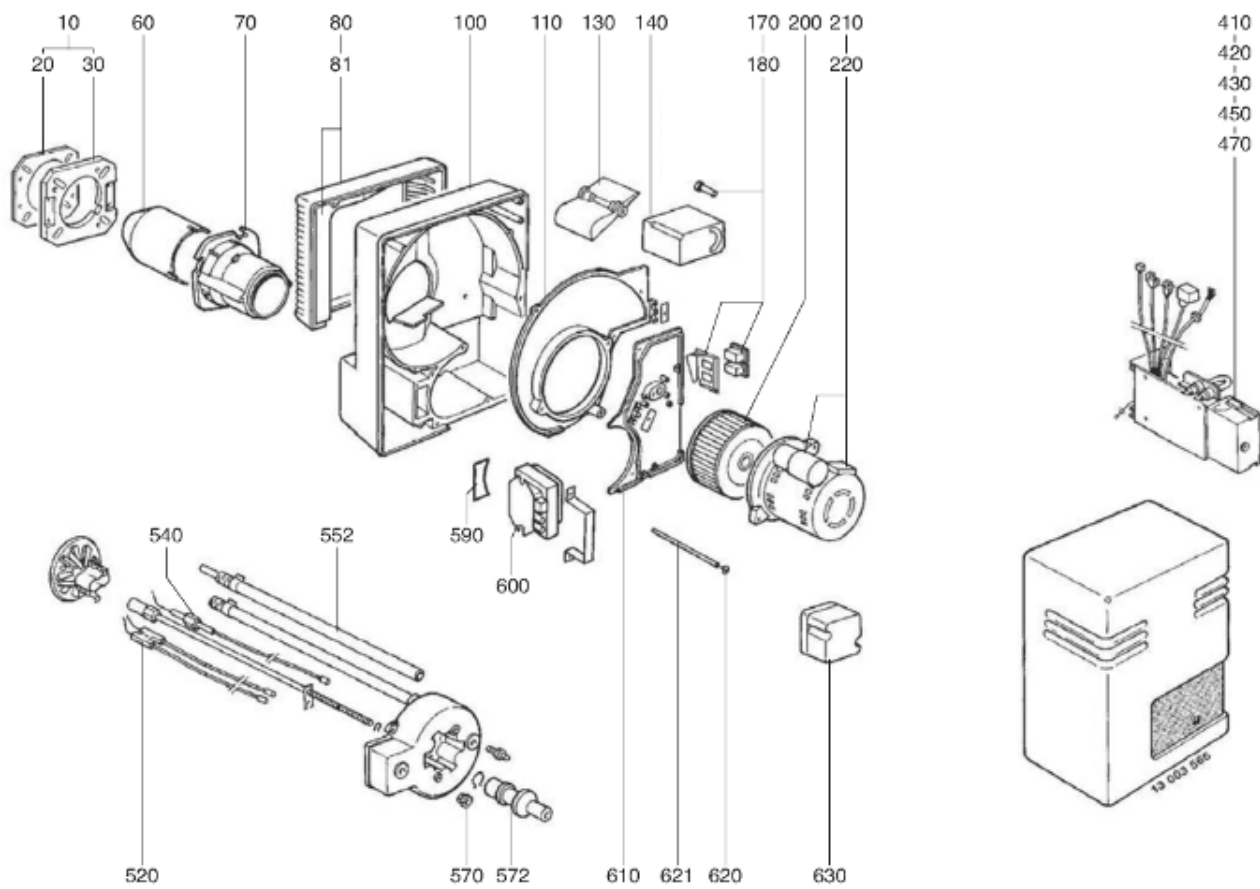

СПИСОК ЗАПАСНЫХ ЧАСТЕЙ

02.09.2023

<i>Продукт</i>	0318602 - (MISSING DESCRIPTION)
<i>Модель</i>	C28-C34
<i>Бренд</i>	CUENOD
<i>Дата</i>	22.11.2017

4000

Таблица		ГОРЕЛКИ ТЕЛА ГАЗОВЫЙ КЛАПАН							
Позиция	Код	ALIAS	Описание	Заменено на	С	По	Минимальное кол-во для продажи	Цена	
10	13019112		ПРИНАДЛЕЖНОСТИ КОТЛА D138				1		
20	13018590		ПРОКЛАДКА/ФЛАНЕЦ ГОРЕЛКИ 205X195X8 D139				1		
30	13019113		ФЛАНЕЦ ГОРЕЛКИ D138 200X200				1		
60	13015363		СОПЛО ГОРЕЛКИ D130/105 L356				1		
70	13010098		ФИКСАЦ.ГОЛОВКА ФЛАНЦА D130 L150/С34/ЕК04				1		
80	13015578		ВОЗДУШНАЯ КАМЕРА 376X290X128				1		
81	13007813		ЗВУКОИЗОЛЯЦИЯ/ВОЗ.КАМЕРА 333X276X97/V04				1		
100	13015683		КОРПУС 425X380X127 D118 C28-60-VG04				1		
110	13010102		КНОПКА МОТОР 290X375X20 D162/C28-60/V04				1		
130	13016780		ВОЗДУШНАЯ ЗАСЛОНКА 153,26X106,5X30+ОСЬ				1		
140	13012264		СЕРВОДВИГАТЕЛЬ SQN 75.224 A26 LGB22	①			1		
140	13012262		СЕРВОДВИГАТЕЛЬ SQN 75.244 A26 LGB21	①			1		
140	13012263		СЕРВОДВИГАТЕЛЬ SQN 75.294 A26 LFL	①			1		
170	13007820		ОСЬ / ВОЗДУШНАЯ ЗАСЛОНКА D10/8X30				1		
180	13010007		ПЕРЕКЛЮЧАТЕЛЬ 2 POS. 0 - 1 4010I150 СВЕ.				1		
200	13018368		РАБОЧЕЕ КОЛЕСО D160X74 d12,7				1		
210	13007824		ЭЛЕКТРОДВИГАТЕЛЬ 0,48KW230V D12,7				1		
220	13015715		КОНДЕНСАТОР 12µF 2P 3mm ACC	①			1		
220	13018017		КОНДЕНСАТОР 15µF 400V 2P 6,4mm SMEN	①			1		
410	13011763		БЛОК УПРАВЛЕНИЯ LFL 1.333				1		
410	65320033		БЛОК УПРАВЛЕНИЯ LGB 21.330 A27				1		
410	13009202		БЛОК УПРАВЛЕНИЯ LGB 22.230 B27				1		
420	13011794		БАЗА SIEM AGK11+AGK66 LOA-LGB LGB	①			1		
420	13009176		БАЗА SIEM AGM4104 90550 LFL LFL	①			1		
430	65074086		УПЛОТНЕНИЕ AGK 66				1		
450	13010018		РОЗЕТКА WIELAND 4P+7P SCREENPRINTED				1		
470	13010019		ИОНИЗАЦИОННЫЙ МОСТ MESURE 28X37 D4X20				1		
520	13018265		БЛОК ЭЛЕКТРОДОВ 25X48 D1,5X22 45° L850d4				1		
540	13015259		ДАТЧИК ИОНИЗ. D8X75 D2,5X50 45°L750d6,4				1		
552	13018804		ДИФФУЗОР ГАЗА HEX.10/D3 M8 L8 LPG				1		
570	13010058		УПЛОТНЕНИЕ D12/9/2,3X11/НЕОПРЕН				1		
572	13007852		КНОПКА D35/20X60 M8+ВЕРНЬ.D12/8X48+CLIPS				1		
590	13007815		О-КОЛЬЦА 75X38,5X3,5 ГАЗОВЫЕ КРЫШКА				1		
600	65301258		КОМПЛЕКТ TRANSFO.2P ЗАМЕНЯЕТ ZM20/10+КАБ				1		
610	13010103		ПЛАСТИНА ВОЗДУШНАЯ 192X280X15 R68				1		
620	13009657		ВИНТ D16/M5X15 WHITE/КОЖУХ				1		
621	13020956		КОЛОНКА D12 M6-M5 L205,5 FIXE КОЖУХ				1		
630	13007823		РЕЛЕ ДАВ. ВОЗДУХА LGW 10 A2 1-10MB				1		
4650	13011111		КОМ.О-КОЛ. D34,5X3,5+GASKET COVER/MB.407				1		
4670	13013869		КОЛЛЕКТОР В СБОРЕ D86/48 90°/RP3/4 2 ST.				1		
4700	13016760		ГАЗОВЫЙ КЛ. MBZRDLE407B01S50RP3/4+P.MAX			01.95	1		
4700	13011112		ГАЗОВЫЙ КЛАПАН MBZRDLE407B01S50 RP3/4			01.95	1		
4740	13010081		ГИДРАВЛИЧЕСК.ТОРМОЗ Н13 МВ 405-412 П2016				1		
4750	13010072		ОБМОТКА DUN N° 1101 V1 MBZRDLE405-407				1		
4760	13010073		ОБМОТКА DUN N° 1150 V2 MBZRDLE405-407				1		
4770	13016011		ФИЛЬТРУЮЩИЙ ЭЛЕМЕНТ МВ.405-407				1		
4780	13010091		РЕЛЕ ДАВЛЕНИЯ ГАЗА GW 500 A5 30-500MB				1		
4800	13010074		ФЛАНЕЦ MB405/407 RP3/4+О-КОЛЬЦА				1		