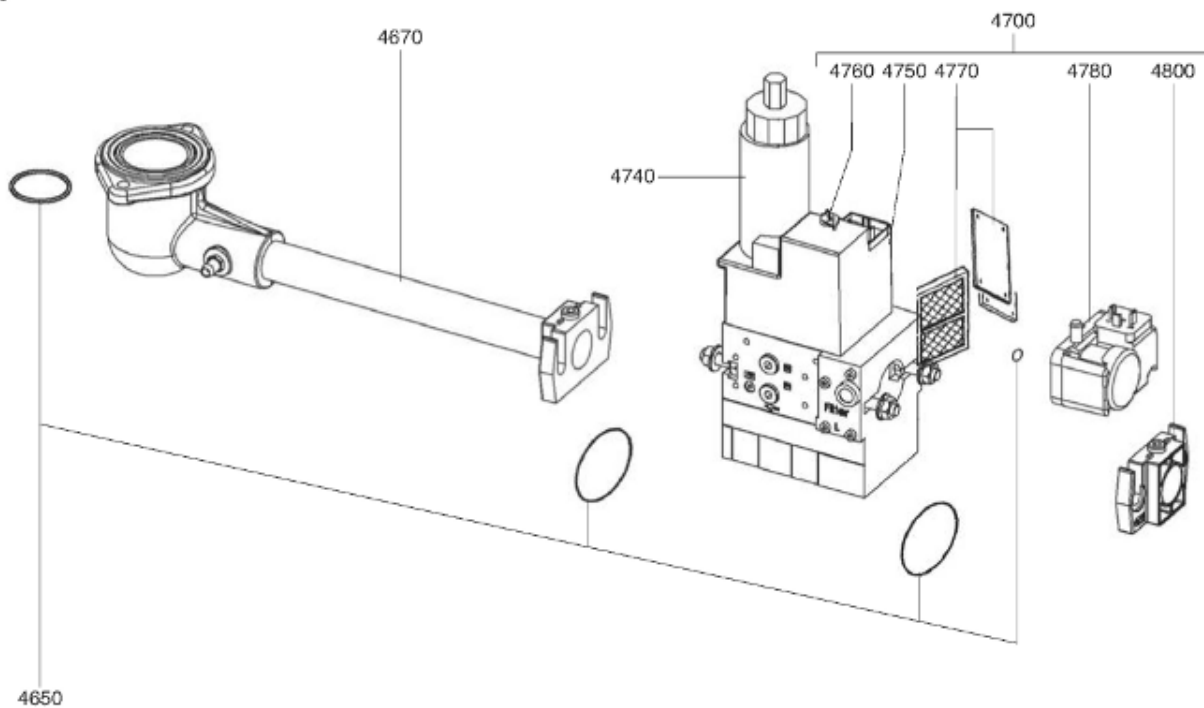

СПИСОК ЗАПАСНЫХ ЧАСТЕЙ

02.09.2023

<i>Продукт</i>	0318601 - (MISSING DESCRIPTION)
<i>Модель</i>	C28-C34
<i>Бренд</i>	CUENOD
<i>Дата</i>	22.11.2017

4000

Таблица		ГОРЕЛКИ ТЕЛА ГАЗОВЫЙ КЛАПАН							
Позиция	Код	ALIAS	Описание	Заменено на	С	По	Минимальное кол-во для продажи	Цена	
10	13019112		ПРИНАДЛЕЖНОСТИ КОТЛА D138				1		
20	13018590		ПРОКЛАДКА/ФЛАНЕЦ ГОРЕЛКИ 205X195X8 D139				1		
30	13019113		ФЛАНЕЦ ГОРЕЛКИ D138 200X200				1		
60	13018573		СОПЛО ГОРЕЛКИ D130/105 L206				1		
70	13010098		ФИКСАЦ.ГОЛОВКА ФЛАНЦА D130 L150/С34/ЕК04				1		
80	13015578		ВОЗДУШНАЯ КАМЕРА 376X290X128				1		
81	13007813		ЗВУКОИЗОЛЯЦИЯ/ВОЗ.КАМЕРА 333X276X97/V04				1		
100	13015683		КОРПУС 425X380X127 D118 C28-60-VG04				1		
110	13010102		КНОПКА МОТОР 290X375X20 D162/C28-60/V04				1		
130	13016780		ВОЗДУШНАЯ ЗАСЛОНКА 153,26X106,5X30+ОСЬ				1		
140	13012264		СЕРВОДВИГАТЕЛЬ SQN 75.224 A26 LGB22				1		
140	13012262		СЕРВОДВИГАТЕЛЬ SQN 75.244 A26 LGB21				1		
140	13012263		СЕРВОДВИГАТЕЛЬ SQN 75.294 A26 LFL				1		
170	13007820		ОСЬ / ВОЗДУШНАЯ ЗАСЛОНКА D10/8X30				1		
180	13010007		ПЕРЕКЛЮЧАТЕЛЬ 2 POS. 0 - 1 4010I150 СВЕ.				1		
200	13018368		РАБОЧЕЕ КОЛЕСО D160X74 d12,7				1		
210	13007824		ЭЛЕКТРОДВИГАТЕЛЬ 0,48KW230V D12,7				1		
220	13015715		КОНДЕНСАТОР 12µF 2P 3mm ACC				1		
220	13018017		КОНДЕНСАТОР 15µF 400V 2P 6,4mm SMEN				1		
410	13011763		БЛОК УПРАВЛЕНИЯ LFL 1.333				1		
410	65320033		БЛОК УПРАВЛЕНИЯ LGB 21.330 A27				1		
410	13009202		БЛОК УПРАВЛЕНИЯ LGB 22.230 B27				1		
420	13011794		БАЗА SIEM AGK11+AGK66 LOA-LGB LGB				1		
420	13009176		БАЗА SIEM AGM4104 90550 LFL LFL				1		
430	65074086		УПЛОТНЕНИЕ AGK 66				1		
450	13010018		РОЗЕТКА WIELAND 4P+7P SCREENPRINTED				1		
470	13010019		ИОНИЗАЦИОННЫЙ МОСТ MESURE 28X37 D4X20				1		
520	13018265		БЛОК ЭЛЕКТРОДОВ 25X48 D1,5X22 45° L850d4				1		
540	13015259		ДАТЧИК ИОНИЗ. D8X75 D2,5X50 45°L750d6,4				1		
552	13018804		ДИФФУЗОР ГАЗА HEX.10/D3 M8 L8 LPG				1		
570	13010058		УПЛОТНЕНИЕ D12/9/2,3X11/НЕОПРЕН				1		
572	13007852		КНОПКА D35/20X60 M8+ВЕРНЬ.D12/8X48+CLIPS				1		
590	13007815		О-КОЛЬЦА 75X38,5X3,5 ГАЗОВЫЕ КРЫШКА				1		
600	65301258		КОМПЛЕКТ TRANSFO.2P ЗАМЕНЯЕТ ZM20/10+КАБ				1		
610	13010103		ПЛАСТИНА ВОЗДУШНАЯ 192X280X15 R68				1		
620	13009657		ВИНТ D16/M5X15 WHITE/КОЖУХ				1		
621	13020956		КОЛОНКА D12 M6-M5 L205,5 FIXE КОЖУХ				1		
630	13007823		РЕЛЕ ДАВ. ВОЗДУХА LGW 10 A2 1-10MB				1		
4650	13011111		КОМ.О-КОЛ. D34,5X3,5+GASKET COVER/MB.407				1		
4670	13013869		КОЛЛЕКТОР В СБОРЕ D86/48 90°/RP3/4 2 ST.				1		
4700	13016760		ГАЗОВЫЙ КЛ. MBZRDLE407B01S50RP3/4+P.MAX			01.95	1		
4700	13011112		ГАЗОВЫЙ КЛАПАН MBZRDLE407B01S50 RP3/4			01.95	1		
4740	13010081		ГИДРАВЛИЧЕСК.ТОРМОЗ Н13 МВ 405-412 П2016				1		
4750	13010072		ОБМОТКА DUN N° 1101 V1 MBZRDLE405-407				1		
4760	13010073		ОБМОТКА DUN N° 1150 V2 MBZRDLE405-407				1		
4770	13016011		ФИЛЬТРУЮЩИЙ ЭЛЕМЕНТ МВ.405-407				1		
4780	13010091		РЕЛЕ ДАВЛЕНИЯ ГАЗА GW 500 A5 30-500MB				1		
4800	13010074		ФЛАНЕЦ MB405/407 RP3/4+О-КОЛЬЦА				1		