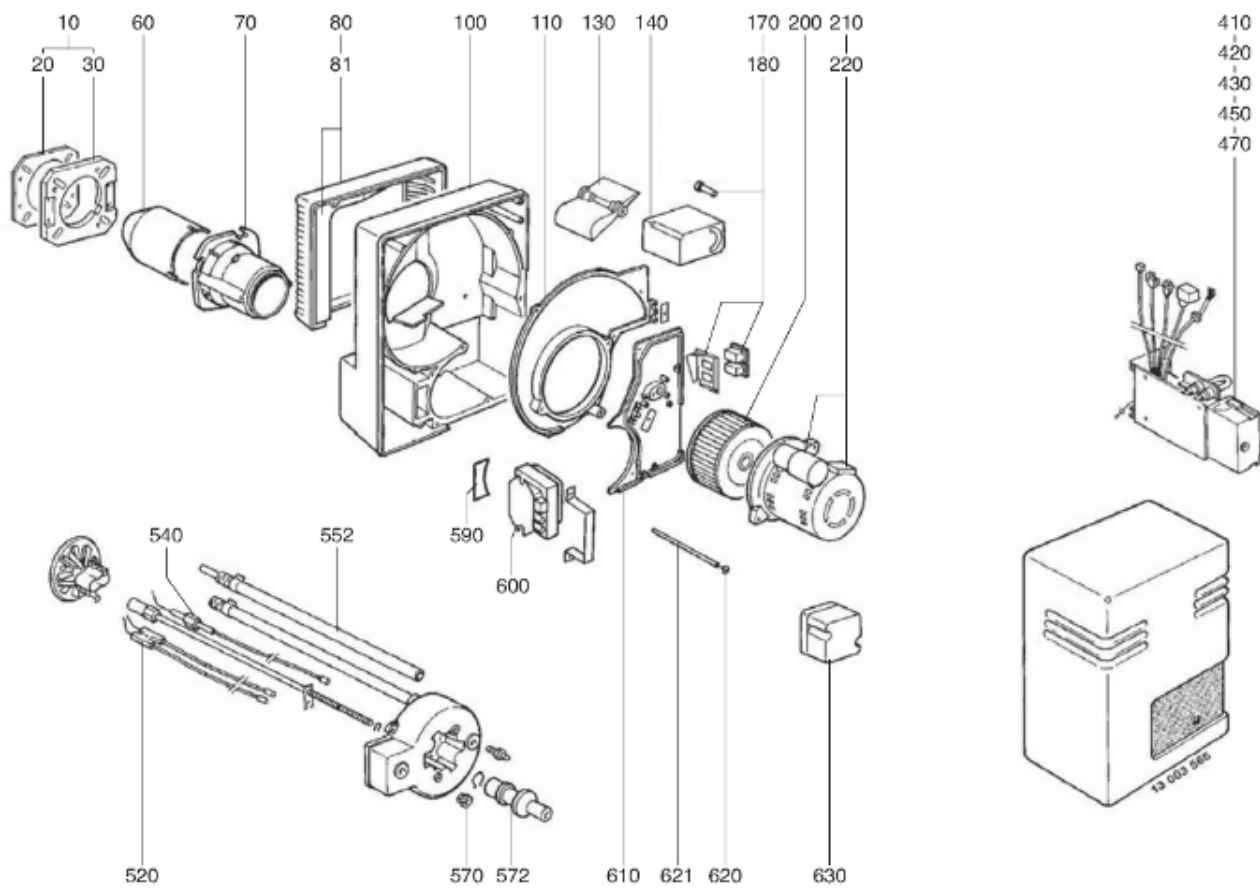

СПИСОК ЗАПАСНЫХ ЧАСТЕЙ

02.09.2023

<i>Продукт</i>	0318601 - (MISSING DESCRIPTION)
<i>Модель</i>	C28-C34
<i>Бренд</i>	CUENOD
<i>Дата</i>	22.11.2017

4000

Таблица		ГОРЕЛКИ ТЕЛА ГАЗОВЫЙ КЛАПАН							
Позиция	Код	ALIAS	Описание	Заменено на	С	По	Минимальное кол-во для продажи	Цена	
10	13019112		ПРИНАДЛЕЖНОСТИ КОТЛА D138				1		
20	13018590		ПРОКЛАДКА/ФЛАНЕЦ ГОРЕЛКИ 205X195X8 D139				1		
30	13019113		ФЛАНЕЦ ГОРЕЛКИ D138 200X200				1		
60	13018573		СОПЛО ГОРЕЛКИ D130/105 L206				1		
70	13010098		ФИКСАЦ.ГОЛОВКА ФЛАНЦА D130 L150/С34/ЕК04				1		
80	13015578		ВОЗДУШНАЯ КАМЕРА 376X290X128				1		
81	13007813		ЗВУКОИЗОЛЯЦИЯ/ВОЗ.КАМЕРА 333X276X97/V04				1		
100	13015683		КОРПУС 425X380X127 D118 C28-60-VG04				1		
110	13010102		КНОПКА МОТОР 290X375X20 D162/C28-60/V04				1		
130	13016780		ВОЗДУШНАЯ ЗАСЛОНКА 153,26X106,5X30+ОСЬ				1		
140	13012264		СЕРВОДВИГАТЕЛЬ SQN 75.224 A26 LGB22				1		
140	13012262		СЕРВОДВИГАТЕЛЬ SQN 75.244 A26 LGB21				1		
140	13012263		СЕРВОДВИГАТЕЛЬ SQN 75.294 A26 LFL				1		
170	13007820		ОСЬ / ВОЗДУШНАЯ ЗАСЛОНКА D10/8X30				1		
180	13010007		ПЕРЕКЛЮЧАТЕЛЬ 2 POS. 0 - 1 4010I150 СВЕ.				1		
200	13018368		РАБОЧЕЕ КОЛЕСО D160X74 d12,7				1		
210	13007824		ЭЛЕКТРОДВИГАТЕЛЬ 0,48KW230V D12,7				1		
220	13015715		КОНДЕНСАТОР 12µF 2P 3mm ACC				1		
220	13018017		КОНДЕНСАТОР 15µF 400V 2P 6,4mm SMEN				1		
410	13011763		БЛОК УПРАВЛЕНИЯ LFL 1.333				1		
410	65320033		БЛОК УПРАВЛЕНИЯ LGB 21.330 A27				1		
410	13009202		БЛОК УПРАВЛЕНИЯ LGB 22.230 B27				1		
420	13011794		БАЗА SIEM AGK11+AGK66 LOA-LGB LGB				1		
420	13009176		БАЗА SIEM AGM4104 90550 LFL LFL				1		
430	65074086		УПЛОТНЕНИЕ AGK 66				1		
450	13010018		РОЗЕТКА WIELAND 4P+7P SCREENPRINTED				1		
470	13010019		ИОНИЗАЦИОННЫЙ МОСТ MESURE 28X37 D4X20				1		
520	13018265		БЛОК ЭЛЕКТРОДОВ 25X48 D1,5X22 45° L850d4				1		
540	13015259		ДАТЧИК ИОНИЗ. D8X75 D2,5X50 45°L750d6,4				1		
552	13018804		ДИФФУЗОР ГАЗА HEX.10/D3 M8 L8 LPG				1		
570	13010058		УПЛОТНЕНИЕ D12/9/2,3X11/НЕОПРЕН				1		
572	13007852		КНОПКА D35/20X60 M8+ВЕРНЬ.D12/8X48+CLIPS				1		
590	13007815		О-КОЛЬЦА 75X38,5X3,5 ГАЗОВЫЕ КРЫШКА				1		
600	65301258		КОМПЛЕКТ TRANSFO.2P ЗАМЕНЯЕТ ZM20/10+КАБ				1		
610	13010103		ПЛАСТИНА ВОЗДУШНАЯ 192X280X15 R68				1		
620	13009657		ВИНТ D16/M5X15 WHITE/КОЖУХ				1		
621	13020956		КОЛОНКА D12 M6-M5 L205,5 FIXE КОЖУХ				1		
630	13007823		РЕЛЕ ДАВ. ВОЗДУХА LGW 10 A2 1-10MB				1		
4650	13011111		КОМ.О-КОЛ. D34,5X3,5+GASKET COVER/MB.407				1		
4670	13013869		КОЛЛЕКТОР В СБОРЕ D86/48 90°/RP3/4 2 ST.				1		
4700	13016760		ГАЗОВЫЙ КЛ. MBZRDLE407B01S50RP3/4+P.MAX			01.95	1		
4700	13011112		ГАЗОВЫЙ КЛАПАН MBZRDLE407B01S50 RP3/4			01.95	1		
4740	13010081		ГИДРАВЛИЧЕСК.ТОРМОЗ Н13 МВ 405-412 П2016				1		
4750	13010072		ОБМОТКА DUN N° 1101 V1 MBZRDLE405-407				1		
4760	13010073		ОБМОТКА DUN N° 1150 V2 MBZRDLE405-407				1		
4770	13016011		ФИЛЬТРУЮЩИЙ ЭЛЕМЕНТ МВ.405-407				1		
4780	13010091		РЕЛЕ ДАВЛЕНИЯ ГАЗА GW 500 A5 30-500MB				1		
4800	13010074		ФЛАНЕЦ MB405/407 RP3/4+О-КОЛЬЦА				1		