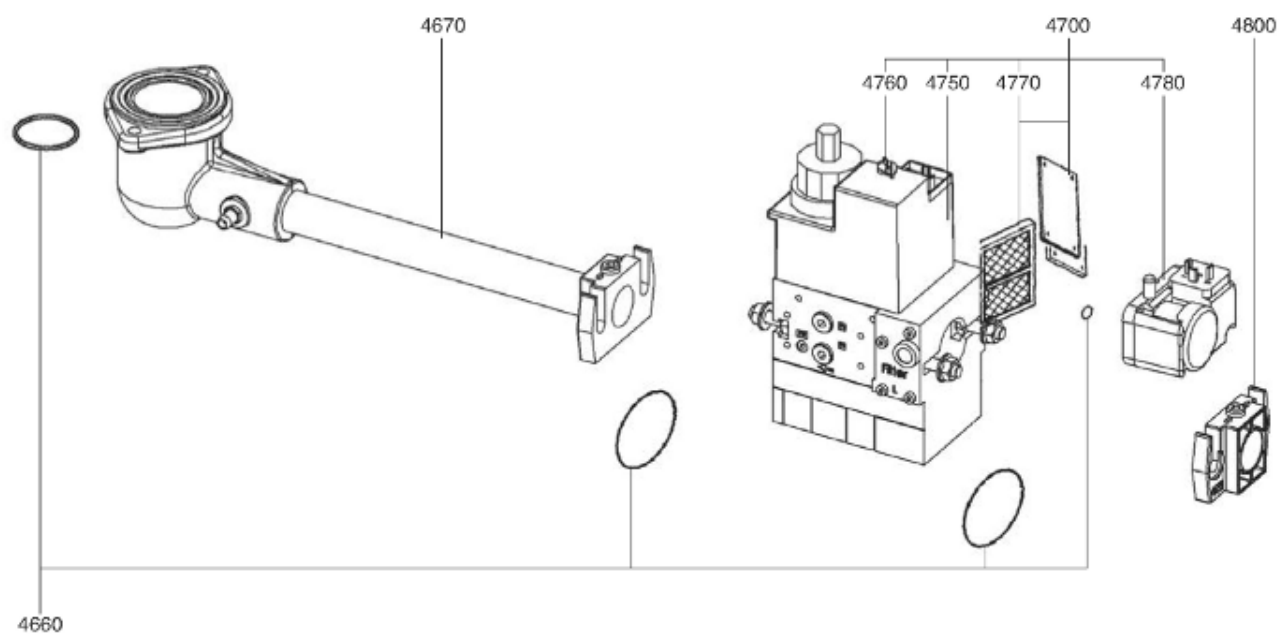

## СПИСОК ЗАПАСНЫХ ЧАСТЕЙ

02.09.2023

<i>Продукт</i>	0318600 - (MISSING DESCRIPTION)
<i>Модель</i>	C28-C34
<i>Бренд</i>	CUENOD
<i>Дата</i>	22.11.2017

4000

Таблица		ГОРЕЛКИ ТЕЛА ГАЗОВЫЙ КЛАПАН							
Позиция	Код	ALIAS	Описание	Заменено на	С	По	Минимальное кол-во для продажи	Цена	
10	13019112		ПРИНАДЛЕЖНОСТИ КОТЛА D138				1		
20	13018590		ПРОКЛАДКА/ФЛАНЕЦ ГОРЕЛКИ 205X195X8 D139				1		
30	13019113		ФЛАНЕЦ ГОРЕЛКИ D138 200X200				1		
60	13015363		СОПЛО ГОРЕЛКИ D130/105 L356				1		
70	13010098		ФИКСАЦ.ГОЛОВКА ФЛАНЦА D130 L150/С34/ЕК04				1		
80	13015578		ВОЗДУШНАЯ КАМЕРА 376X290X128				1		
81	13007813		ЗВУКОИЗОЛЯЦИЯ/ВОЗ.КАМЕРА 333X276X97/V04				1		
100	13015683		КОРПУС 425X380X127 D118 C28-60-VG04				1		
110	13010102		КНОПКА МОТОР 290X375X20 D162/C28-60/V04				1		
130	13016780		ВОЗДУШНАЯ ЗАСЛОНКА 153,26X106,5X30+ОСЬ				1		
150	13015710		РУЧНОЙ ВОЗДУШНЫЙ КЛАПАН+PLATE 95X85				1		
170	13007820		ОСЬ / ВОЗДУШНАЯ ЗАСЛОНКА D10/8X30				1		
180	13010007		ПЕРЕКЛЮЧАТЕЛЬ 2 POS. 0 - 1 4010I150 СВЕ.				1		
200	13018368		РАБОЧЕЕ КОЛЕСО D160X74 d12,7				1		
210	13007824		ЭЛЕКТРОДВИГАТЕЛЬ 0,48KW230V D12,7				1		
220	13015715		КОНДЕНСАТОР 12µF 2P 3mm ACC				1		
220	13018017		КОНДЕНСАТОР 15µF 400V 2P 6,4mm SMEN				1		
410	13009202		БЛОК УПРАВЛЕНИЯ LGB 22.230 B27				1		
420	13011794		БАЗА SIEM AGK11+AGK66 LOA-LGB				1		
430	65074086		УПЛОТНЕНИЕ AGK 66				1		
450	13010523		РОЗЕТКА WIELAND 7P SCREENPRINTED				1		
470	13010019		ИОНИЗАЦИОННЫЙ МОСТ MESURE 28X37 D4X20				1		
520	13018265		БЛОК ЭЛЕКТРОДОВ 25X48 D1,5X22 45° L850d4				1		
540	13015259		ДАТЧИК ИОНИЗ. D8X75 D2,5X50 45°L750d6,4				1		
552	13018804		ДИФФУЗОР ГАЗА HEX.10/D3 M8 L8 LPG				1		
570	13010058		УПЛОТНЕНИЕ D12/9/2,3X11/НЕОПРЕН				1		
572	13007852		КНОПКА D35/20X60 M8+ВЕРНЬ.D12/8X48+CLIPS				1		
590	13007815		О-КОЛЬЦА 75X38,5X3,5 ГАЗОВЫЕ КРЫШКА				1		
600	65301258		КОМПЛЕКТ TRANSFO.2P ЗАМЕНЯЕТ ZM20/10+КАБ				1		
610	13010103		ПЛАСТИНА ВОЗДУШНАЯ 192X280X15 R68				1		
620	13009657		ВИНТ D16/M5X15 WHITE/КОЖУХ				1		
621	13020956		КОЛОНКА D12 M6-M5 L205,5 FIXE КОЖУХ				1		
630	13007823		РЕЛЕ ДАВ. ВОЗДУХА LGW 10 A2 1-10MB				1		
4660	13011111		КОМ.О-КОЛ. D34,5X3,5+GASKET COVER/MB.407				1		
4670	13013869		КОЛЛЕКТОР В СБОРЕ D86/48 90°/RP3/4 2 ST.				1		
4700	65323603		ГАЗОВЫЙ КЛА.МВ-DLE407 B01S50 RP3/4 GW150		01.95		1		
4700	13016757		ГАЗОВЫЙ КЛА.МВ-DLE407 B01S50 RP3/4+P.MAX			01.95	1		
4750	13012423		ОБМОТКА DUN N° 1100 MBDLE405-407				1		
4760	13010081		ГИДРАВЛИЧЕСК.ТОРМОЗ H13 MB 405-412 П2016				1		
4770	13016011		ФИЛЬТРУЮЩИЙ ЭЛЕМЕНТ MB.405-407				1		
4780	13010091		РЕЛЕ ДАВЛЕНИЯ ГАЗА GW 500 A5 30-500MB				1		
4800	13010074		ФЛАНЕЦ MB405/407 RP3/4+О-КОЛЬЦА				1		