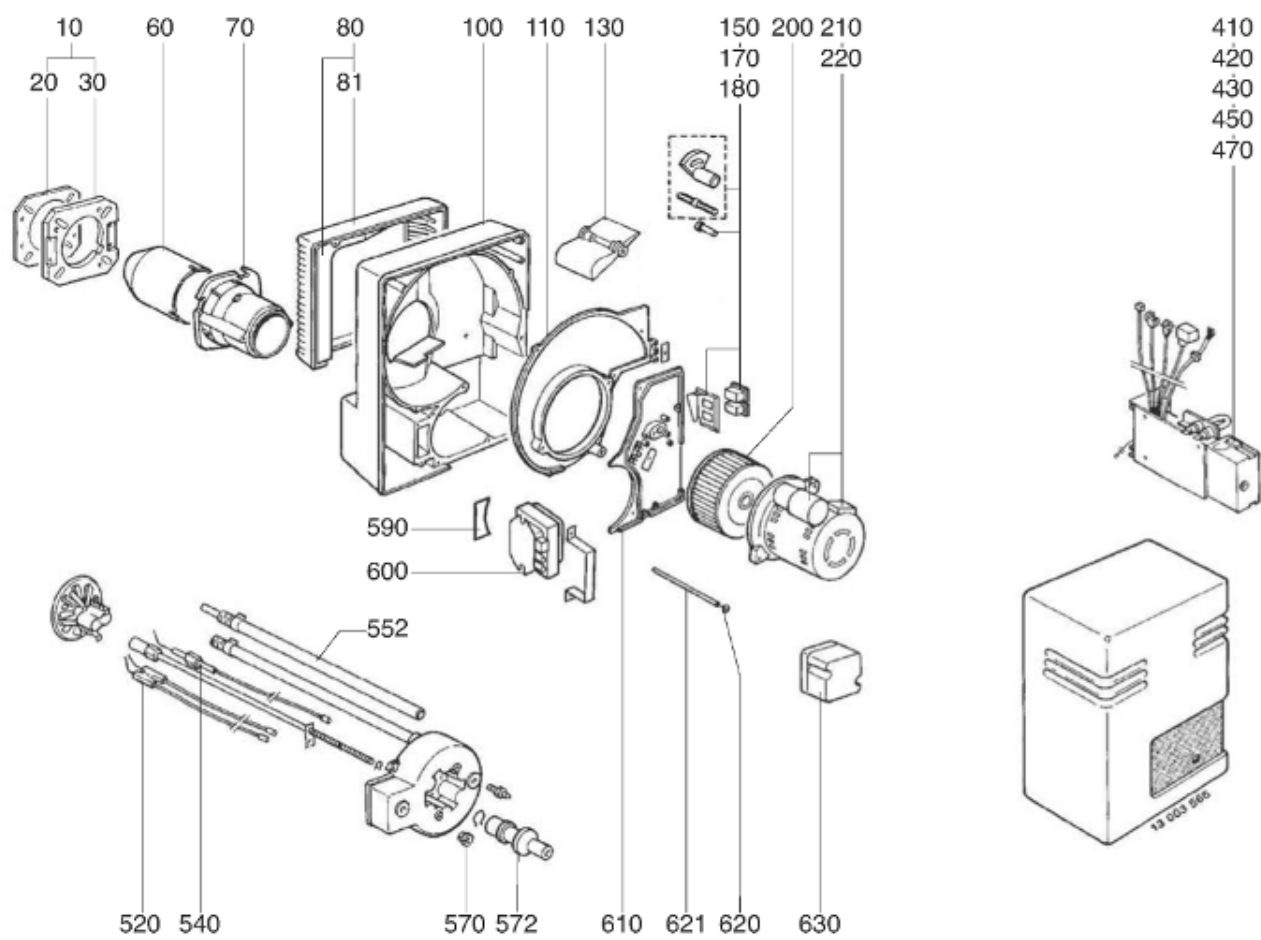

## СПИСОК ЗАПАСНЫХ ЧАСТЕЙ

02.09.2023

<i>Продукт</i>	0318600 - (MISSING DESCRIPTION)
<i>Модель</i>	C28-C34
<i>Бренд</i>	CUENOD
<i>Дата</i>	22.11.2017

4000

Таблица		ГОРЕЛКИ ТЕЛА ГАЗОВЫЙ КЛАПАН							
Позиция	Код	ALIAS	Описание	Заменено на	С	По	Минимальное кол-во для продажи	Цена	
10	13019112		ПРИНАДЛЕЖНОСТИ КОТЛА D138				1		
20	13018590		ПРОКЛАДКА/ФЛАНЕЦ ГОРЕЛКИ 205X195X8 D139				1		
30	13019113		ФЛАНЕЦ ГОРЕЛКИ D138 200X200				1		
60	13015363		СОПЛО ГОРЕЛКИ D130/105 L356				1		
70	13010098		ФИКСАЦ.ГОЛОВКА ФЛАНЦА D130 L150/С34/ЕК04				1		
80	13015578		ВОЗДУШНАЯ КАМЕРА 376X290X128				1		
81	13007813		ЗВУКОИЗОЛЯЦИЯ/ВОЗ.КАМЕРА 333X276X97/V04				1		
100	13015683		КОРПУС 425X380X127 D118 C28-60-VG04				1		
110	13010102		КНОПКА МОТОР 290X375X20 D162/C28-60/V04				1		
130	13016780		ВОЗДУШНАЯ ЗАСЛОНКА 153,26X106,5X30+ОСЬ				1		
150	13015710		РУЧНОЙ ВОЗДУШНЫЙ КЛАПАН+PLATE 95X85				1		
170	13007820		ОСЬ / ВОЗДУШНАЯ ЗАСЛОНКА D10/8X30				1		
180	13010007		ПЕРЕКЛЮЧАТЕЛЬ 2 POS. 0 - 1 4010I150 СВЕ.				1		
200	13018368		РАБОЧЕЕ КОЛЕСО D160X74 d12,7				1		
210	13007824		ЭЛЕКТРОДВИГАТЕЛЬ 0,48KW230V D12,7				1		
220	13015715		КОНДЕНСАТОР 12µF 2P 3mm ACC				1		
220	13018017		КОНДЕНСАТОР 15µF 400V 2P 6,4mm SMEN				1		
410	13009202		БЛОК УПРАВЛЕНИЯ LGB 22.230 B27				1		
420	13011794		БАЗА SIEM AGK11+AGK66 LOA-LGB				1		
430	65074086		УПЛОТНЕНИЕ AGK 66				1		
450	13010523		РОЗЕТКА WIELAND 7P SCREENPRINTED				1		
470	13010019		ИОНИЗАЦИОННЫЙ МОСТ MESURE 28X37 D4X20				1		
520	13018265		БЛОК ЭЛЕКТРОДОВ 25X48 D1,5X22 45° L850d4				1		
540	13015259		ДАТЧИК ИОНИЗ. D8X75 D2,5X50 45°L750d6,4				1		
552	13018804		ДИФФУЗОР ГАЗА HEX.10/D3 M8 L8 LPG				1		
570	13010058		УПЛОТНЕНИЕ D12/9/2,3X11/НЕОПРЕН				1		
572	13007852		КНОПКА D35/20X60 M8+ВЕРНЬ.D12/8X48+CLIPS				1		
590	13007815		О-КОЛЬЦА 75X38,5X3,5 ГАЗОВЫЕ КРЫШКА				1		
600	65301258		КОМПЛЕКТ TRANSFO.2P ЗАМЕНЯЕТ ZM20/10+КАБ				1		
610	13010103		ПЛАСТИНА ВОЗДУШНАЯ 192X280X15 R68				1		
620	13009657		ВИНТ D16/M5X15 WHITE/КОЖУХ				1		
621	13020956		КОЛОНКА D12 M6-M5 L205,5 FIXE КОЖУХ				1		
630	13007823		РЕЛЕ ДАВ. ВОЗДУХА LGW 10 A2 1-10MB				1		
4660	13011111		КОМ.О-КОЛ. D34,5X3,5+GASKET COVER/MB.407				1		
4670	13013869		КОЛЛЕКТОР В СБОРЕ D86/48 90°/RP3/4 2 ST.				1		
4700	65323603		ГАЗОВЫЙ КЛА.МВ-DLE407 B01S50 RP3/4 GW150		01.95		1		
4700	13016757		ГАЗОВЫЙ КЛА.МВ-DLE407 B01S50 RP3/4+P.MAX			01.95	1		
4750	13012423		ОБМОТКА DUN N° 1100 MBDLE405-407				1		
4760	13010081		ГИДРАВЛИЧЕСК.ТОРМОЗ H13 MB 405-412 П2016				1		
4770	13016011		ФИЛЬТРУЮЩИЙ ЭЛЕМЕНТ MB.405-407				1		
4780	13010091		РЕЛЕ ДАВЛЕНИЯ ГАЗА GW 500 A5 30-500MB				1		
4800	13010074		ФЛАНЕЦ MB405/407 RP3/4+О-КОЛЬЦА				1		