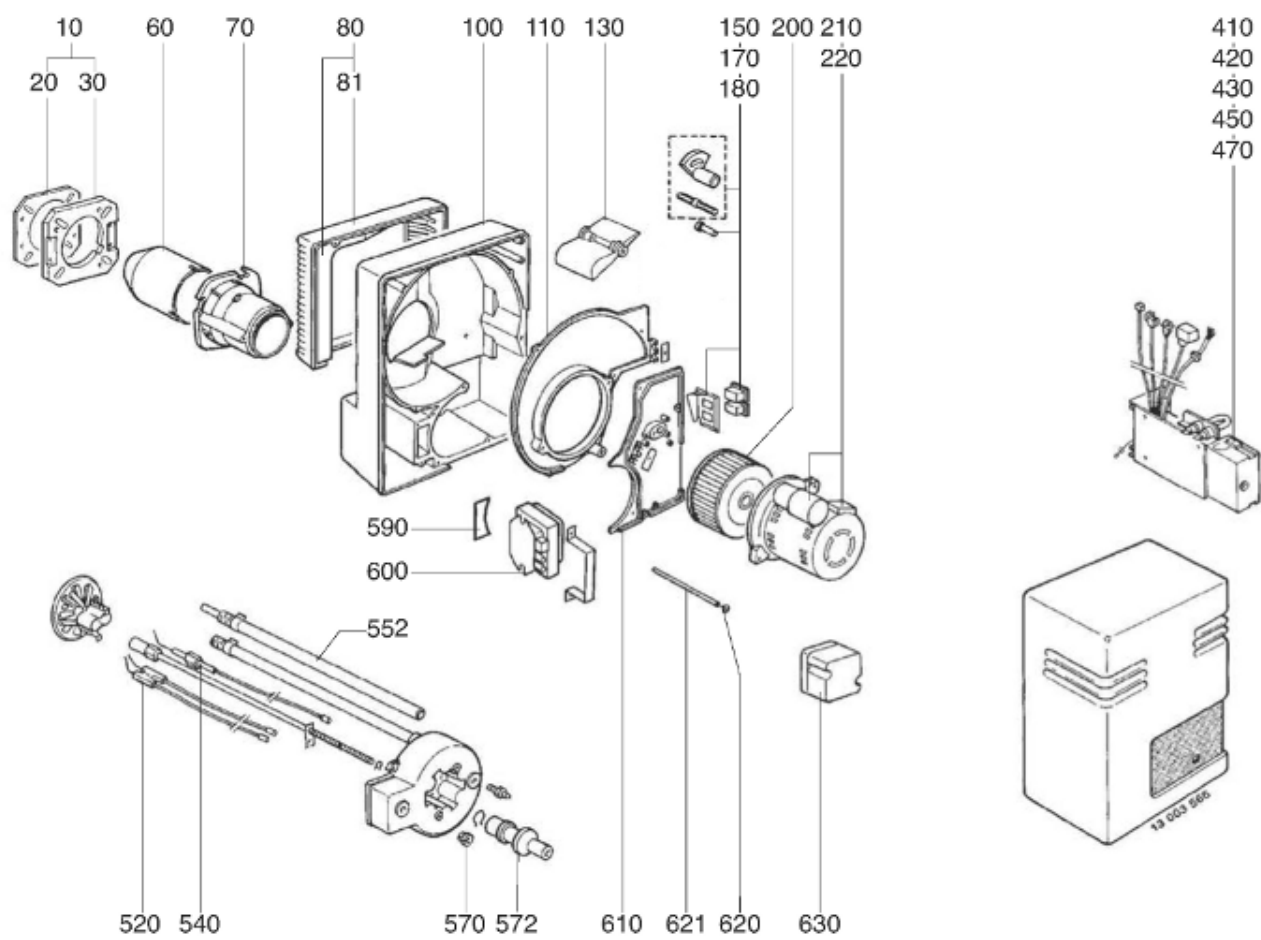

СПИСОК ЗАПАСНЫХ ЧАСТЕЙ

02.09.2023

<i>Продукт</i>	0318599 - (MISSING DESCRIPTION)
<i>Модель</i>	C28-C34
<i>Бренд</i>	CUENOD
<i>Дата</i>	22.11.2017

4000

Таблица		ГОРЕЛКИ ТЕЛА ГАЗОВЫЙ КЛАПАН							
Позиция	Код	ALIAS	Описание	Заменено на	С	По	Минимальное кол-во для продажи	Цена	
10	13019112		ПРИНАДЛЕЖНОСТИ КОТЛА D138				1		
20	13018590		ПРОКЛАДКА/ФЛАНЕЦ ГОРЕЛКИ 205X195X8 D139				1		
30	13019113		ФЛАНЕЦ ГОРЕЛКИ D138 200X200				1		
60	13018573		СОПЛО ГОРЕЛКИ D130/105 L206				1		
70	13010098		ФИКСАЦ.ГОЛОВКА ФЛАНЦА D130 L150/С34/ЕК04				1		
80	13015578		ВОЗДУШНАЯ КАМЕРА 376X290X128				1		
81	13007813		ЗВУКОИЗОЛЯЦИЯ/ВОЗ.КАМЕРА 333X276X97/V04				1		
100	13015683		КОРПУС 425X380X127 D118 C28-60-VG04				1		
110	13010102		КНОПКА МОТОР 290X375X20 D162/C28-60/V04				1		
130	13016780		ВОЗДУШНАЯ ЗАСЛОНКА 153,26X106,5X30+ОСЬ				1		
150	13015710		РУЧНОЙ ВОЗДУШНЫЙ КЛАПАН+PLATE 95X85				1		
170	13007820		ОСЬ / ВОЗДУШНАЯ ЗАСЛОНКА D10/8X30				1		
180	13010007		ПЕРЕКЛЮЧАТЕЛЬ 2 POS. 0 - 1 4010I150 СВЕ.				1		
200	13018368		РАБОЧЕЕ КОЛЕСО D160X74 d12,7				1		
210	13007824		ЭЛЕКТРОДВИГАТЕЛЬ 0,48KW230V D12,7				1		
220	13015715		КОНДЕНСАТОР 12µF 2P 3mm ACC				1		
220	13018017		КОНДЕНСАТОР 15µF 400V 2P 6,4mm SMEN				1		
410	13009202		БЛОК УПРАВЛЕНИЯ LGB 22.230 B27				1		
420	13011794		БАЗА SIEM AGK11+AGK66 LOA-LGB				1		
430	65074086		УПЛОТНЕНИЕ AGK 66				1		
450	13010523		РОЗЕТКА WIELAND 7P SCREENPRINTED				1		
470	13010019		ИОНИЗАЦИОННЫЙ МОСТ MESURE 28X37 D4X20				1		
520	13018265		БЛОК ЭЛЕКТРОДОВ 25X48 D1,5X22 45° L850d4				1		
540	13015259		ДАТЧИК ИОНИЗ. D8X75 D2,5X50 45°L750d6,4				1		
552	13018804		ДИФФУЗОР ГАЗА HEX.10/D3 M8 L8 LPG				1		
570	13010058		УПЛОТНЕНИЕ D12/9/2,3X11/НЕОПРЕН				1		
572	13007852		КНОПКА D35/20X60 M8+ВЕРНЬ.D12/8X48+CLIPS				1		
590	13007815		О-КОЛЬЦА 75X38,5X3,5 ГАЗОВЫЕ КРЫШКА				1		
600	65301258		КОМПЛЕКТ TRANSFO.2P ЗАМЕНЯЕТ ZM20/10+КАБ				1		
610	13010103		ПЛАСТИНА ВОЗДУШНАЯ 192X280X15 R68				1		
620	13009657		ВИНТ D16/M5X15 WHITE/КОЖУХ				1		
621	13020956		КОЛОНКА D12 M6-M5 L205,5 FIXE КОЖУХ				1		
630	13007823		РЕЛЕ ДАВ. ВОЗДУХА LGW 10 A2 1-10MB				1		
4660	13011111		КОМ.О-КОЛ. D34,5X3,5+GASKET COVER/MB.407				1		
4670	13013869		КОЛЛЕКТОР В СБОРЕ D86/48 90°/RP3/4 2 ST.				1		
4700	65323603		ГАЗОВЫЙ КЛА.МВ-DLE407 B01S50 RP3/4 GW150		01.95		1		
4700	13016757		ГАЗОВЫЙ КЛА.МВ-DLE407 B01S50 RP3/4+P.MAX			01.95	1		
4750	13012423		ОБМОТКА DUN N° 1100 MBDLE405-407				1		
4760	13010081		ГИДРАВЛИЧЕСК.ТОРМОЗ H13 MB 405-412 П2016				1		
4770	13016011		ФИЛЬТРУЮЩИЙ ЭЛЕМЕНТ MB.405-407				1		
4780	13010091		РЕЛЕ ДАВЛЕНИЯ ГАЗА GW 500 A5 30-500MB				1		
4800	13010074		ФЛАНЕЦ MB405/407 RP3/4+О-КОЛЬЦА				1		