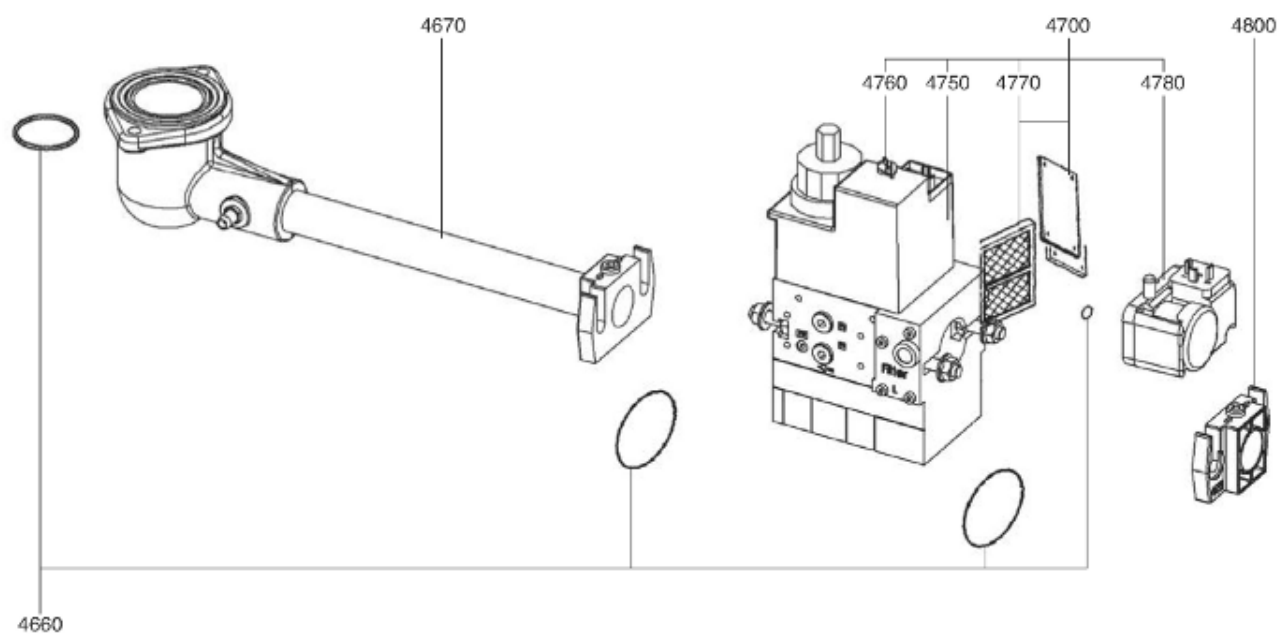

СПИСОК ЗАПАСНЫХ ЧАСТЕЙ

02.09.2023

<i>Продукт</i>	0318599 - (MISSING DESCRIPTION)
<i>Модель</i>	C28-C34
<i>Бренд</i>	CUENOD
<i>Дата</i>	22.11.2017

4000

Таблица		ГОРЕЛКИ ТЕЛА ГАЗОВЫЙ КЛАПАН							
Позиция	Код	ALIAS	Описание	Заменено на	С	По	Минимальное кол-во для продажи	Цена	
10	13019112		ПРИНАДЛЕЖНОСТИ КОТЛА D138				1		
20	13018590		ПРОКЛАДКА/ФЛАНЕЦ ГОРЕЛКИ 205X195X8 D139				1		
30	13019113		ФЛАНЕЦ ГОРЕЛКИ D138 200X200				1		
60	13018573		СОПЛО ГОРЕЛКИ D130/105 L206				1		
70	13010098		ФИКСАЦ.ГОЛОВКА ФЛАНЦА D130 L150/С34/ЕК04				1		
80	13015578		ВОЗДУШНАЯ КАМЕРА 376X290X128				1		
81	13007813		ЗВУКОИЗОЛЯЦИЯ/ВОЗ.КАМЕРА 333X276X97/V04				1		
100	13015683		КОРПУС 425X380X127 D118 C28-60-VG04				1		
110	13010102		КНОПКА МОТОР 290X375X20 D162/C28-60/V04				1		
130	13016780		ВОЗДУШНАЯ ЗАСЛОНКА 153,26X106,5X30+ОСЬ				1		
150	13015710		РУЧНОЙ ВОЗДУШНЫЙ КЛАПАН+PLATE 95X85				1		
170	13007820		ОСЬ / ВОЗДУШНАЯ ЗАСЛОНКА D10/8X30				1		
180	13010007		ПЕРЕКЛЮЧАТЕЛЬ 2 POS. 0 - 1 4010I150 СВЕ.				1		
200	13018368		РАБОЧЕЕ КОЛЕСО D160X74 d12,7				1		
210	13007824		ЭЛЕКТРОДВИГАТЕЛЬ 0,48KW230V D12,7				1		
220	13015715		КОНДЕНСАТОР 12µF 2P 3mm ACC				1		
220	13018017		КОНДЕНСАТОР 15µF 400V 2P 6,4mm SMEN				1		
410	13009202		БЛОК УПРАВЛЕНИЯ LGB 22.230 B27				1		
420	13011794		БАЗА SIEM AGK11+AGK66 LOA-LGB				1		
430	65074086		УПЛОТНЕНИЕ AGK 66				1		
450	13010523		РОЗЕТКА WIELAND 7P SCREENPRINTED				1		
470	13010019		ИОНИЗАЦИОННЫЙ МОСТ MESURE 28X37 D4X20				1		
520	13018265		БЛОК ЭЛЕКТРОДОВ 25X48 D1,5X22 45° L850d4				1		
540	13015259		ДАТЧИК ИОНИЗ. D8X75 D2,5X50 45°L750d6,4				1		
552	13018804		ДИФФУЗОР ГАЗА HEX.10/D3 M8 L8 LPG				1		
570	13010058		УПЛОТНЕНИЕ D12/9/2,3X11/НЕОПРЕН				1		
572	13007852		КНОПКА D35/20X60 M8+ВЕРНЬ.D12/8X48+CLIPS				1		
590	13007815		О-КОЛЬЦА 75X38,5X3,5 ГАЗОВЫЕ КРЫШКА				1		
600	65301258		КОМПЛЕКТ TRANSFO.2P ЗАМЕНЯЕТ ZM20/10+КАБ				1		
610	13010103		ПЛАСТИНА ВОЗДУШНАЯ 192X280X15 R68				1		
620	13009657		ВИНТ D16/M5X15 WHITE/КОЖУХ				1		
621	13020956		КОЛОНКА D12 M6-M5 L205,5 FIXE КОЖУХ				1		
630	13007823		РЕЛЕ ДАВ. ВОЗДУХА LGW 10 A2 1-10MB				1		
4660	13011111		КОМ.О-КОЛ. D34,5X3,5+GASKET COVER/MB.407				1		
4670	13013869		КОЛЛЕКТОР В СБОРЕ D86/48 90°/RP3/4 2 ST.				1		
4700	65323603		ГАЗОВЫЙ КЛА.МВ-DLE407 B01S50 RP3/4 GW150		01.95		1		
4700	13016757		ГАЗОВЫЙ КЛА.МВ-DLE407 B01S50 RP3/4+P.MAX			01.95	1		
4750	13012423		ОБМОТКА DUN N° 1100 MBDLE405-407				1		
4760	13010081		ГИДРАВЛИЧЕСК.ТОРМОЗ H13 MB 405-412 П2016				1		
4770	13016011		ФИЛЬТРУЮЩИЙ ЭЛЕМЕНТ MB.405-407				1		
4780	13010091		РЕЛЕ ДАВЛЕНИЯ ГАЗА GW 500 A5 30-500MB				1		
4800	13010074		ФЛАНЕЦ MB405/407 RP3/4+О-КОЛЬЦА				1		