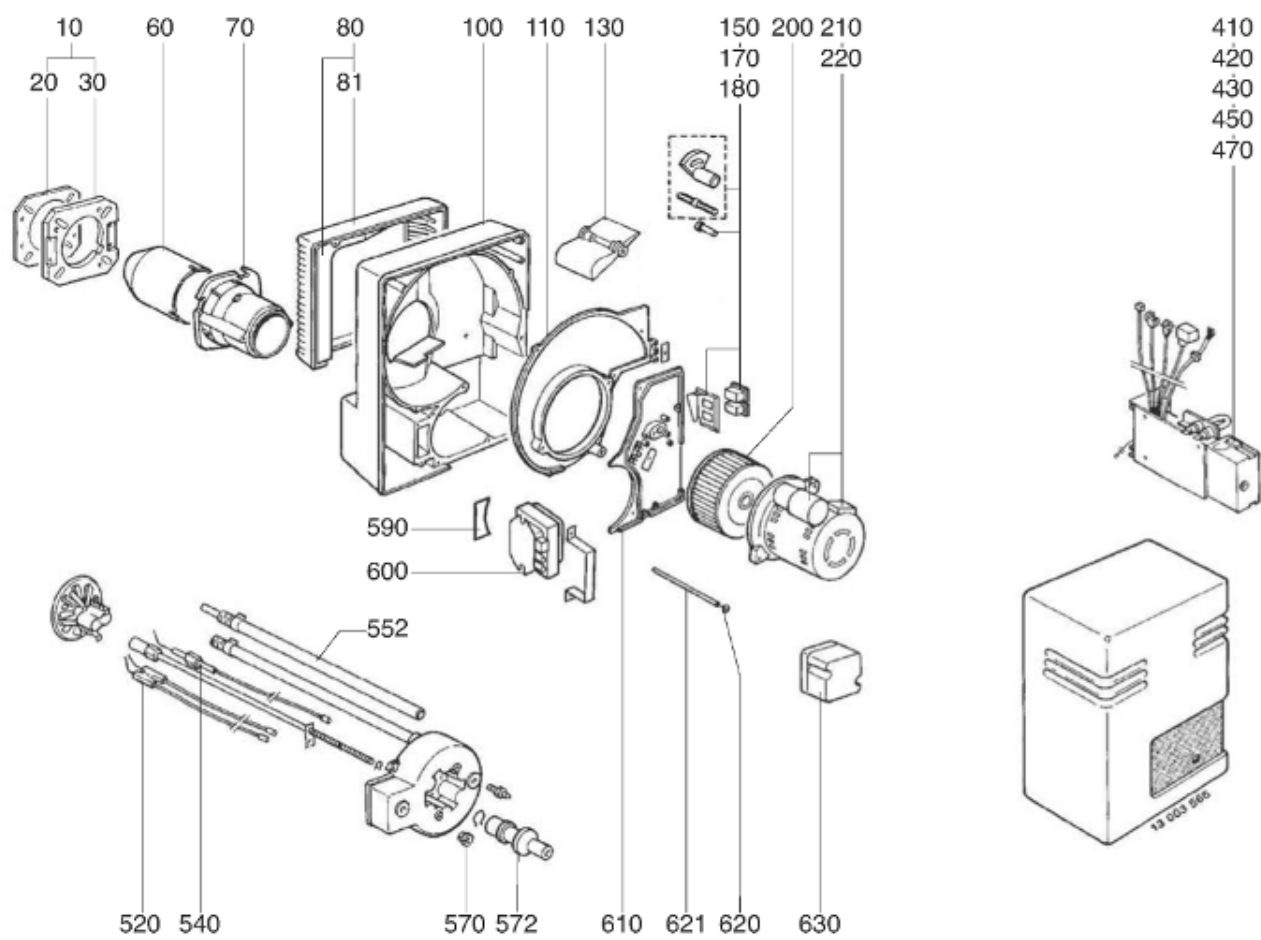

## СПИСОК ЗАПАСНЫХ ЧАСТЕЙ

02.09.2023

<i>Продукт</i>	0318598 - (MISSING DESCRIPTION)
<i>Модель</i>	C28-C34
<i>Бренд</i>	CUENOD
<i>Дата</i>	22.11.2017

4000

Таблица		ГОРЕЛКИ ТЕЛА ГАЗОВЫЙ КЛАПАН							
Позиция	Код	ALIAS	Описание	Заменено на	С	По	Минимальное кол-во для продажи	Цена	
10	13019112		ПРИНАДЛЕЖНОСТИ КОТЛА D138				1		
20	13018590		ПРОКЛАДКА/ФЛАНЕЦ ГОРЕЛКИ 205X195X8 D139				1		
30	13019113		ФЛАНЕЦ ГОРЕЛКИ D138 200X200				1		
60	13015363		СОПЛО ГОРЕЛКИ D130/105 L356				1		
70	13010098		ФИКСАЦ.ГОЛОВКА ФЛАНЦА D130 L150/С34/ЕК04				1		
80	13015578		ВОЗДУШНАЯ КАМЕРА 376X290X128				1		
81	13007813		ЗВУКОИЗОЛЯЦИЯ/ВОЗ.КАМЕРА 333X276X97/V04				1		
100	13015683		КОРПУС 425X380X127 D118 C28-60-VG04				1		
110	13010102		КНОПКА МОТОР 290X375X20 D162/C28-60/V04				1		
130	13016780		ВОЗДУШНАЯ ЗАСЛОНКА 153,26X106,5X30+ОСЬ				1		
150	13015710		РУЧНОЙ ВОЗДУШНЫЙ КЛАПАН+PLATE 95X85				1		
170	13007820		ОСЬ / ВОЗДУШНАЯ ЗАСЛОНКА D10/8X30				1		
180	13010007		ПЕРЕКЛЮЧАТЕЛЬ 2 POS. 0 - 1 4010I150 СВЕ.				1		
200	13018368		РАБОЧЕЕ КОЛЕСО D160X74 d12,7				1		
210	13007824		ЭЛЕКТРОДВИГАТЕЛЬ 0,48KW230V D12,7				1		
220	13015715		КОНДЕНСАТОР 12µF 2P 3mm ACC				1		
220	13018017		КОНДЕНСАТОР 15µF 400V 2P 6,4mm SMEN				1		
410	13009202		БЛОК УПРАВЛЕНИЯ LGB 22.230 B27				1		
420	13011794		БАЗА SIEM AGK11+AGK66 LOA-LGB				1		
430	65074086		УПЛОТНЕНИЕ AGK 66				1		
450	13010523		РОЗЕТКА WIELAND 7P SCREENPRINTED				1		
470	13010019		ИОНИЗАЦИОННЫЙ МОСТ MESURE 28X37 D4X20				1		
520	13018265		БЛОК ЭЛЕКТРОДОВ 25X48 D1,5X22 45° L850d4				1		
540	13015259		ДАТЧИК ИОНИЗ. D8X75 D2,5X50 45°L750d6,4				1		
552	13018804		ДИФФУЗОР ГАЗА HEX.10/D3 M8 L8 LPG				1		
570	13010058		УПЛОТНЕНИЕ D12/9/2,3X11/НЕОПРЕН				1		
572	13007852		КНОПКА D35/20X60 M8+ВЕРНЬ.D12/8X48+CLIPS				1		
590	13007815		О-КОЛЬЦА 75X38,5X3,5 ГАЗОВЫЕ КРЫШКА				1		
600	65301258		КОМПЛЕКТ TRANSFO.2P ЗАМЕНЯЕТ ZM20/10+КАБ				1		
610	13010103		ПЛАСТИНА ВОЗДУШНАЯ 192X280X15 R68				1		
620	13009657		ВИНТ D16/M5X15 WHITE/КОЖУХ				1		
621	13020956		КОЛОНКА D12 M6-M5 L205,5 FIXE КОЖУХ				1		
630	13007823		РЕЛЕ ДАВ. ВОЗДУХА LGW 10 A2 1-10MB				1		
4660	13011114		КОМПЛЕКТ О-КОЛЬЦА D34,5X3,5+D11X2/MB.412				1		
4670	13013870		КОЛЛЕКТОР ВСБОРЕ D86/48 90°/RP1 1/4 2 ST				1		
4700	13016759		ГАЗОВЫЙ КЛА. MBDLE412B01S20RP1 1/4+P.MAX			01.95	1		
4700	13020503		ГАЗОВЫЙ КЛАПАН MBDLE412 B01 S20 RP11/4			01.95	1		
4750	13020504		ОБМОТКА DUN N° 1200 MBDLE410-415				1		
4760	13010081		ГИДРАВЛИЧЕСК.ТОРМОЗ H13 MB 405-412 П2016				1		
4770	13016012		ФИЛЬТРУЮЩИЙ ЭЛЕМЕНТ MB.410-412				1		
4780	13010078		РЕЛЕ ДАВЛЕНИЯ ГАЗА GW 150 A5 30-150MB DI				1		
4800	13010085		ФЛАНЕЦ MB410/412 RP1 1/4				1		