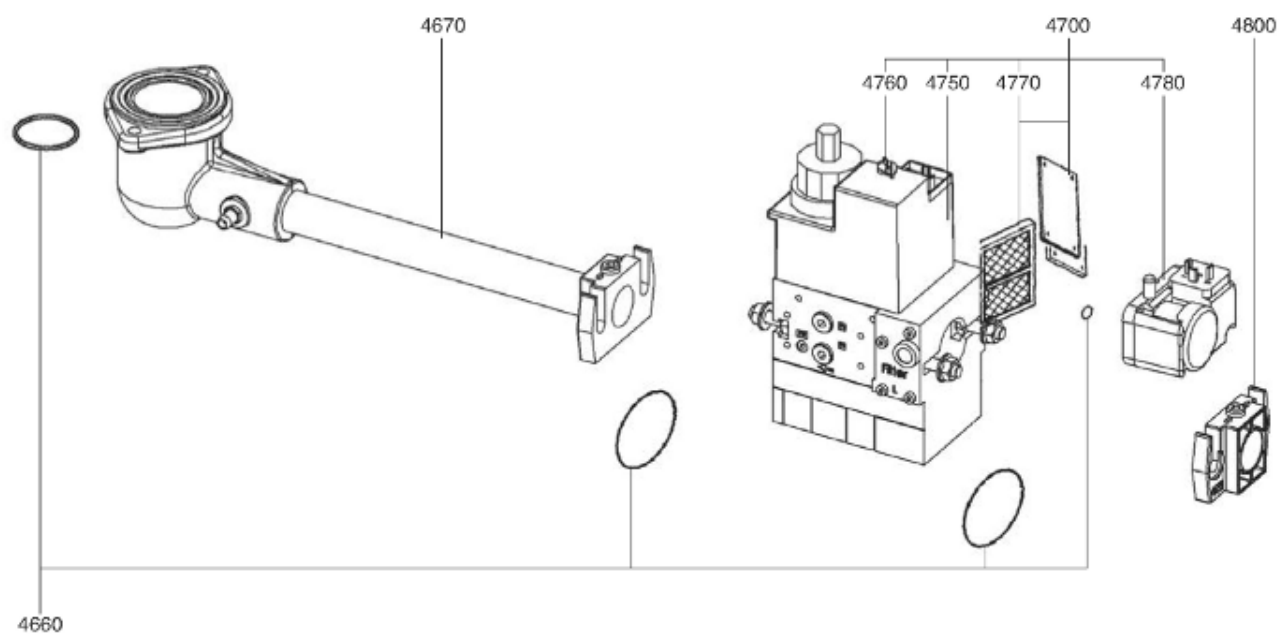

## СПИСОК ЗАПАСНЫХ ЧАСТЕЙ

02.09.2023

<i>Продукт</i>	0318598 - (MISSING DESCRIPTION)
<i>Модель</i>	C28-C34
<i>Бренд</i>	CUENOD
<i>Дата</i>	22.11.2017

4000

Таблица		ГОРЕЛКИ ТЕЛА ГАЗОВЫЙ КЛАПАН							
Позиция	Код	ALIAS	Описание	Заменено на	С	По	Минимальное кол-во для продажи	Цена	
10	13019112		ПРИНАДЛЕЖНОСТИ КОТЛА D138				1		
20	13018590		ПРОКЛАДКА/ФЛАНЕЦ ГОРЕЛКИ 205X195X8 D139				1		
30	13019113		ФЛАНЕЦ ГОРЕЛКИ D138 200X200				1		
60	13015363		СОПЛО ГОРЕЛКИ D130/105 L356				1		
70	13010098		ФИКСАЦ.ГОЛОВКА ФЛАНЦА D130 L150/С34/ЕК04				1		
80	13015578		ВОЗДУШНАЯ КАМЕРА 376X290X128				1		
81	13007813		ЗВУКОИЗОЛЯЦИЯ/ВОЗ.КАМЕРА 333X276X97/V04				1		
100	13015683		КОРПУС 425X380X127 D118 C28-60-VG04				1		
110	13010102		КНОПКА МОТОР 290X375X20 D162/C28-60/V04				1		
130	13016780		ВОЗДУШНАЯ ЗАСЛОНКА 153,26X106,5X30+ОСЬ				1		
150	13015710		РУЧНОЙ ВОЗДУШНЫЙ КЛАПАН+PLATE 95X85				1		
170	13007820		ОСЬ / ВОЗДУШНАЯ ЗАСЛОНКА D10/8X30				1		
180	13010007		ПЕРЕКЛЮЧАТЕЛЬ 2 POS. 0 - 1 4010I150 СВЕ.				1		
200	13018368		РАБОЧЕЕ КОЛЕСО D160X74 d12,7				1		
210	13007824		ЭЛЕКТРОДВИГАТЕЛЬ 0,48KW230V D12,7				1		
220	13015715		КОНДЕНСАТОР 12µF 2P 3mm ACC				1		
220	13018017		КОНДЕНСАТОР 15µF 400V 2P 6,4mm SMEN				1		
410	13009202		БЛОК УПРАВЛЕНИЯ LGB 22.230 B27				1		
420	13011794		БАЗА SIEM AGK11+AGK66 LOA-LGB				1		
430	65074086		УПЛОТНЕНИЕ AGK 66				1		
450	13010523		РОЗЕТКА WIELAND 7P SCREENPRINTED				1		
470	13010019		ИОНИЗАЦИОННЫЙ МОСТ MESURE 28X37 D4X20				1		
520	13018265		БЛОК ЭЛЕКТРОДОВ 25X48 D1,5X22 45° L850d4				1		
540	13015259		ДАТЧИК ИОНИЗ. D8X75 D2,5X50 45°L750d6,4				1		
552	13018804		ДИФФУЗОР ГАЗА HEX.10/D3 M8 L8 LPG				1		
570	13010058		УПЛОТНЕНИЕ D12/9/2,3X11/НЕОПРЕН				1		
572	13007852		КНОПКА D35/20X60 M8+ВЕРНЬ.D12/8X48+CLIPS				1		
590	13007815		О-КОЛЬЦА 75X38,5X3,5 ГАЗОВЫЕ КРЫШКА				1		
600	65301258		КОМПЛЕКТ TRANSFO.2P ЗАМЕНЯЕТ ZM20/10+КАБ				1		
610	13010103		ПЛАСТИНА ВОЗДУШНАЯ 192X280X15 R68				1		
620	13009657		ВИНТ D16/M5X15 WHITE/КОЖУХ				1		
621	13020956		КОЛОНКА D12 M6-M5 L205,5 FIXE КОЖУХ				1		
630	13007823		РЕЛЕ ДАВ. ВОЗДУХА LGW 10 A2 1-10MB				1		
4660	13011114		КОМПЛЕКТ О-КОЛЬЦА D34,5X3,5+D11X2/MB.412				1		
4670	13013870		КОЛЛЕКТОР ВСБОРЕ D86/48 90°/RP1 1/4 2 ST				1		
4700	13016759		ГАЗОВЫЙ КЛА. MBDLE412B01S20RP1 1/4+P.MAX			01.95	1		
4700	13020503		ГАЗОВЫЙ КЛАПАН MBDLE412 B01 S20 RP11/4			01.95	1		
4750	13020504		ОБМОТКА DUN N° 1200 MBDLE410-415				1		
4760	13010081		ГИДРАВЛИЧЕСК.ТОРМОЗ H13 MB 405-412 П2016				1		
4770	13016012		ФИЛЬТРУЮЩИЙ ЭЛЕМЕНТ MB.410-412				1		
4780	13010078		РЕЛЕ ДАВЛЕНИЯ ГАЗА GW 150 A5 30-150MB DI				1		
4800	13010085		ФЛАНЕЦ MB410/412 RP1 1/4				1		