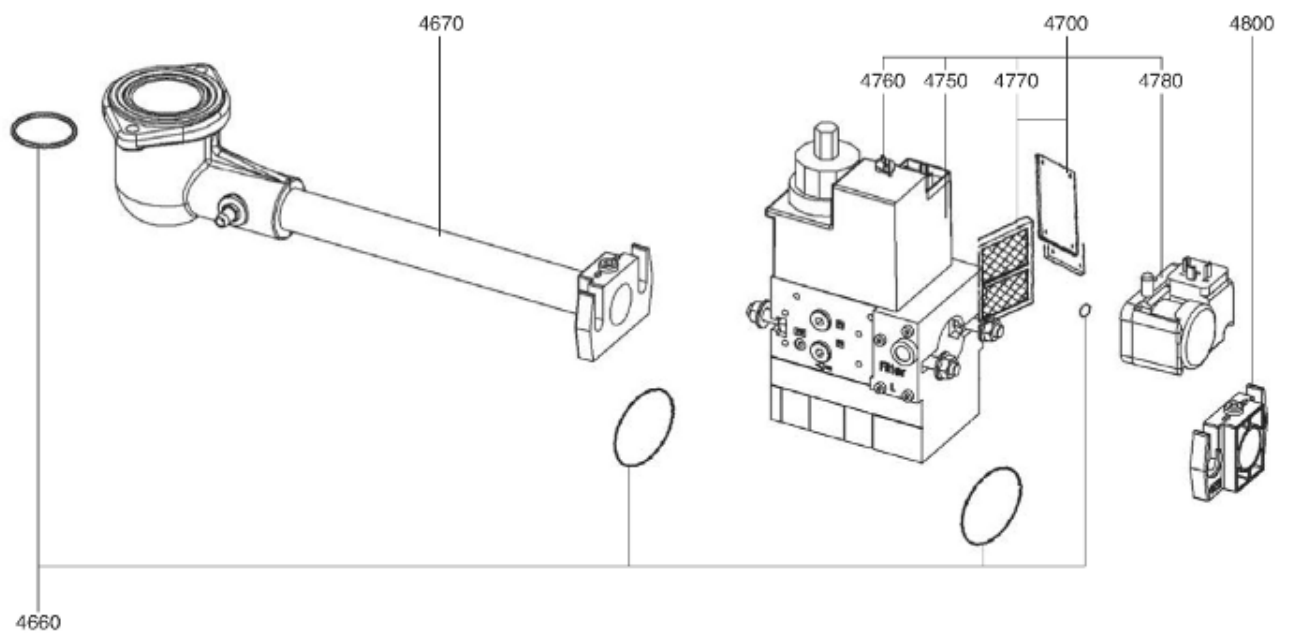

СПИСОК ЗАПАСНЫХ ЧАСТЕЙ

02.09.2023

<i>Продукт</i>	0318597 - (MISSING DESCRIPTION)
<i>Модель</i>	C28-C34
<i>Бренд</i>	CUENOD
<i>Дата</i>	22.11.2017

4000

Таблица		ГОРЕЛКИ ТЕЛА ГАЗОВЫЙ КЛАПАН							
Позиция	Код	ALIAS	Описание	Заменено на	С	По	Минимальное кол-во для продажи	Цена	
10	13019112		ПРИНАДЛЕЖНОСТИ КОТЛА D138				1		
20	13018590		ПРОКЛАДКА/ФЛАНЕЦ ГОРЕЛКИ 205X195X8 D139				1		
30	13019113		ФЛАНЕЦ ГОРЕЛКИ D138 200X200				1		
60	13018573		СОПЛО ГОРЕЛКИ D130/105 L206				1		
70	13010098		ФИКСАЦ.ГОЛОВКА ФЛАНЦА D130 L150/С34/ЕК04				1		
80	13015578		ВОЗДУШНАЯ КАМЕРА 376X290X128				1		
81	13007813		ЗВУКОИЗОЛЯЦИЯ/ВОЗ.КАМЕРА 333X276X97/V04				1		
100	13015683		КОРПУС 425X380X127 D118 C28-60-VG04				1		
110	13010102		КНОПКА МОТОР 290X375X20 D162/C28-60/V04				1		
130	13016780		ВОЗДУШНАЯ ЗАСЛОНКА 153,26X106,5X30+ОСЬ				1		
150	13015710		РУЧНОЙ ВОЗДУШНЫЙ КЛАПАН+PLATE 95X85				1		
170	13007820		ОСЬ / ВОЗДУШНАЯ ЗАСЛОНКА D10/8X30				1		
180	13010007		ПЕРЕКЛЮЧАТЕЛЬ 2 POS. 0 - 1 4010I150 СВЕ.				1		
200	13018368		РАБОЧЕЕ КОЛЕСО D160X74 d12,7				1		
210	13007824		ЭЛЕКТРОДВИГАТЕЛЬ 0,48KW230V D12,7				1		
220	13015715		КОНДЕНСАТОР 12µF 2P 3mm ACC				1		
220	13018017		КОНДЕНСАТОР 15µF 400V 2P 6,4mm SMEN				1		
410	13009202		БЛОК УПРАВЛЕНИЯ LGB 22.230 B27				1		
420	13011794		БАЗА SIEM AGK11+AGK66 LOA-LGB				1		
430	65074086		УПЛОТНЕНИЕ AGK 66				1		
450	13010523		РОЗЕТКА WIELAND 7P SCREENPRINTED				1		
470	13010019		ИОНИЗАЦИОННЫЙ МОСТ MESURE 28X37 D4X20				1		
520	13018265		БЛОК ЭЛЕКТРОДОВ 25X48 D1,5X22 45° L850d4				1		
540	13015259		ДАТЧИК ИОНИЗ. D8X75 D2,5X50 45°L750d6,4				1		
552	13018804		ДИФФУЗОР ГАЗА HEX.10/D3 M8 L8 LPG				1		
570	13010058		УПЛОТНЕНИЕ D12/9/2,3X11/НЕОПРЕН				1		
572	13007852		КНОПКА D35/20X60 M8+ВЕРНЬ.D12/8X48+CLIPS				1		
590	13007815		О-КОЛЬЦА 75X38,5X3,5 ГАЗОВЫЕ КРЫШКА				1		
600	65301258		КОМПЛЕКТ TRANSFO.2P ЗАМЕНЯЕТ ZM20/10+КАБ				1		
610	13010103		ПЛАСТИНА ВОЗДУШНАЯ 192X280X15 R68				1		
620	13009657		ВИНТ D16/M5X15 WHITE/КОЖУХ				1		
621	13020956		КОЛОНКА D12 M6-M5 L205,5 FIXE КОЖУХ				1		
630	13007823		РЕЛЕ ДАВ. ВОЗДУХА LGW 10 A2 1-10MB				1		
4660	13011114		КОМПЛЕКТ О-КОЛЬЦА D34,5X3,5+D11X2/MB.412				1		
4670	13013870		КОЛЛЕКТОР ВСБОРЕ D86/48 90°/RP1 1/4 2 ST				1		
4700	13016759		ГАЗОВЫЙ КЛА. MBDLE412B01S20RP1 1/4+P.MAX			01.95	1		
4700	13020503		ГАЗОВЫЙ КЛАПАН MBDLE412 B01 S20 RP11/4			01.95	1		
4750	13020504		ОБМОТКА DUN N° 1200 MBDLE410-415				1		
4760	13010081		ГИДРАВЛИЧЕСК.ТОРМОЗ H13 MB 405-412 П2016				1		
4770	13016012		ФИЛЬТРУЮЩИЙ ЭЛЕМЕНТ MB.410-412				1		
4780	13010078		РЕЛЕ ДАВЛЕНИЯ ГАЗА GW 150 A5 30-150MB DI				1		
4800	13010085		ФЛАНЕЦ MB410/412 RP1 1/4				1		