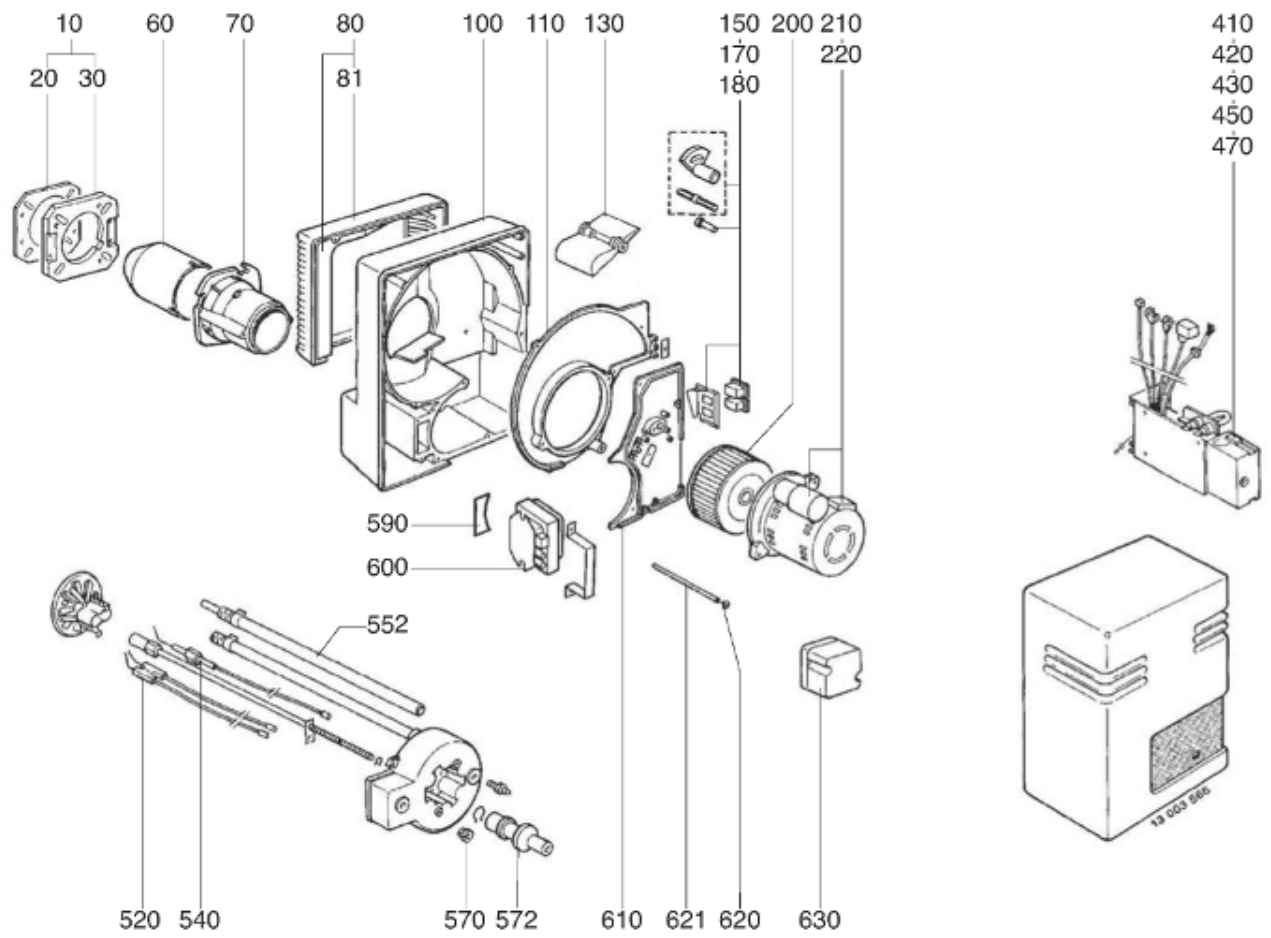

СПИСОК ЗАПАСНЫХ ЧАСТЕЙ

02.09.2023

<i>Продукт</i>	0318597 - (MISSING DESCRIPTION)
<i>Модель</i>	C28-C34
<i>Бренд</i>	CUENOD
<i>Дата</i>	22.11.2017

4000

Таблица		ГОРЕЛКИ ТЕЛА ГАЗОВЫЙ КЛАПАН							
Позиция	Код	ALIAS	Описание	Заменено на	С	По	Минимальное кол-во для продажи	Цена	
10	13019112		ПРИНАДЛЕЖНОСТИ КОТЛА D138				1		
20	13018590		ПРОКЛАДКА/ФЛАНЕЦ ГОРЕЛКИ 205X195X8 D139				1		
30	13019113		ФЛАНЕЦ ГОРЕЛКИ D138 200X200				1		
60	13018573		СОПЛО ГОРЕЛКИ D130/105 L206				1		
70	13010098		ФИКСАЦ.ГОЛОВКА ФЛАНЦА D130 L150/С34/ЕК04				1		
80	13015578		ВОЗДУШНАЯ КАМЕРА 376X290X128				1		
81	13007813		ЗВУКОИЗОЛЯЦИЯ/ВОЗ.КАМЕРА 333X276X97/V04				1		
100	13015683		КОРПУС 425X380X127 D118 C28-60-VG04				1		
110	13010102		КНОПКА МОТОР 290X375X20 D162/C28-60/V04				1		
130	13016780		ВОЗДУШНАЯ ЗАСЛОНКА 153,26X106,5X30+ОСЬ				1		
150	13015710		РУЧНОЙ ВОЗДУШНЫЙ КЛАПАН+PLATE 95X85				1		
170	13007820		ОСЬ / ВОЗДУШНАЯ ЗАСЛОНКА D10/8X30				1		
180	13010007		ПЕРЕКЛЮЧАТЕЛЬ 2 POS. 0 - 1 4010I150 СВЕ.				1		
200	13018368		РАБОЧЕЕ КОЛЕСО D160X74 d12,7				1		
210	13007824		ЭЛЕКТРОДВИГАТЕЛЬ 0,48KW230V D12,7				1		
220	13015715		КОНДЕНСАТОР 12µF 2P 3mm ACC				1		
220	13018017		КОНДЕНСАТОР 15µF 400V 2P 6,4mm SMEN				1		
410	13009202		БЛОК УПРАВЛЕНИЯ LGB 22.230 B27				1		
420	13011794		БАЗА SIEM AGK11+AGK66 LOA-LGB				1		
430	65074086		УПЛОТНЕНИЕ AGK 66				1		
450	13010523		РОЗЕТКА WIELAND 7P SCREENPRINTED				1		
470	13010019		ИОНИЗАЦИОННЫЙ МОСТ MESURE 28X37 D4X20				1		
520	13018265		БЛОК ЭЛЕКТРОДОВ 25X48 D1,5X22 45° L850d4				1		
540	13015259		ДАТЧИК ИОНИЗ. D8X75 D2,5X50 45°L750d6,4				1		
552	13018804		ДИФФУЗОР ГАЗА HEX.10/D3 M8 L8 LPG				1		
570	13010058		УПЛОТНЕНИЕ D12/9/2,3X11/НЕОПРЕН				1		
572	13007852		КНОПКА D35/20X60 M8+ВЕРНЬ.D12/8X48+CLIPS				1		
590	13007815		О-КОЛЬЦА 75X38,5X3,5 ГАЗОВЫЕ КРЫШКА				1		
600	65301258		КОМПЛЕКТ TRANSFO.2P ЗАМЕНЯЕТ ZM20/10+КАБ				1		
610	13010103		ПЛАСТИНА ВОЗДУШНАЯ 192X280X15 R68				1		
620	13009657		ВИНТ D16/M5X15 WHITE/КОЖУХ				1		
621	13020956		КОЛОНКА D12 M6-M5 L205,5 FIXE КОЖУХ				1		
630	13007823		РЕЛЕ ДАВ. ВОЗДУХА LGW 10 A2 1-10MB				1		
4660	13011114		КОМПЛЕКТ О-КОЛЬЦА D34,5X3,5+D11X2/MB.412				1		
4670	13013870		КОЛЛЕКТОР ВСБОРЕ D86/48 90°/RP1 1/4 2 ST				1		
4700	13016759		ГАЗОВЫЙ КЛА. MBDLE412B01S20RP1 1/4+P.MAX			01.95	1		
4700	13020503		ГАЗОВЫЙ КЛАПАН MBDLE412 B01 S20 RP11/4			01.95	1		
4750	13020504		ОБМОТКА DUN N° 1200 MBDLE410-415				1		
4760	13010081		ГИДРАВЛИЧЕСК.ТОРМОЗ H13 MB 405-412 П2016				1		
4770	13016012		ФИЛЬТРУЮЩИЙ ЭЛЕМЕНТ MB.410-412				1		
4780	13010078		РЕЛЕ ДАВЛЕНИЯ ГАЗА GW 150 A5 30-150MB DI				1		
4800	13010085		ФЛАНЕЦ MB410/412 RP1 1/4				1		