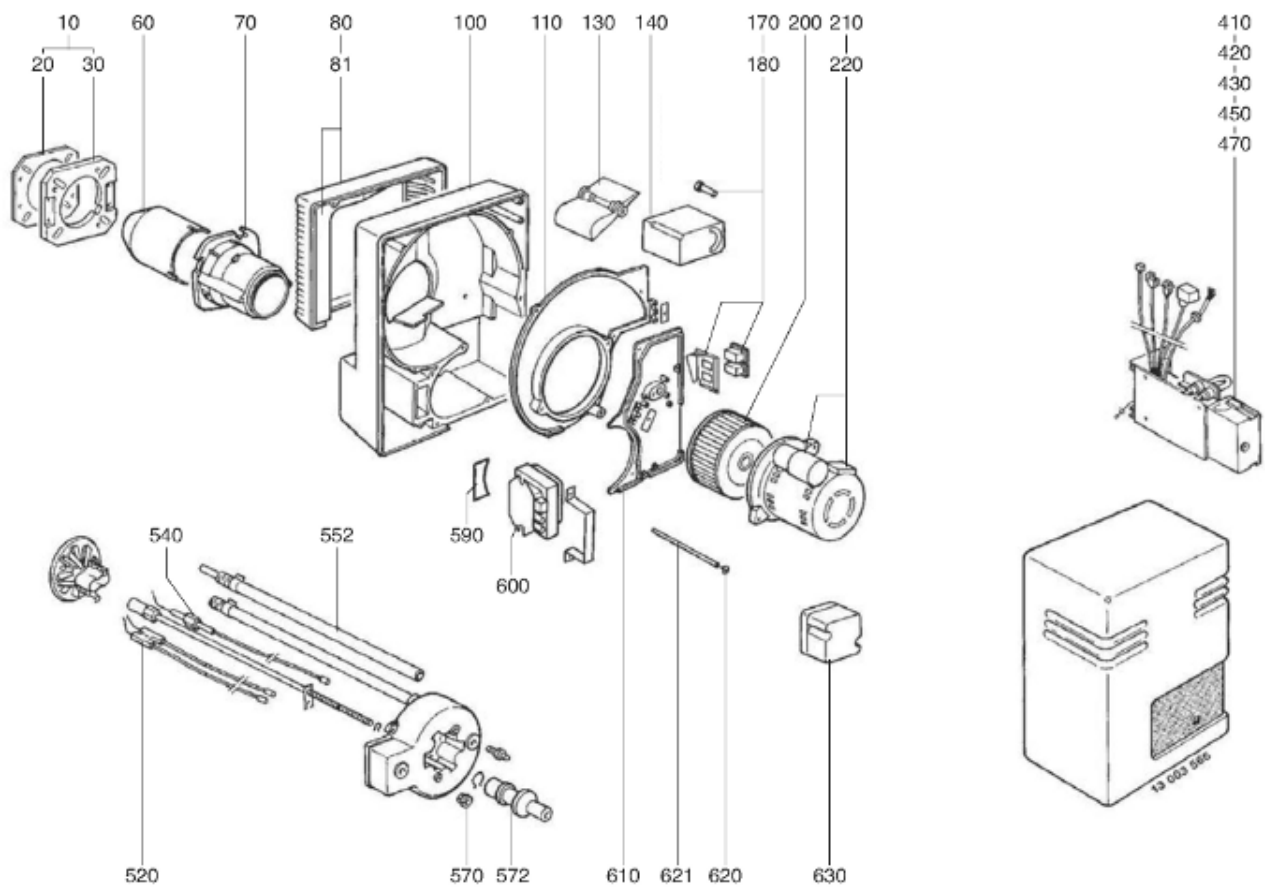

СПИСОК ЗАПАСНЫХ ЧАСТЕЙ

02.09.2023

<i>Продукт</i>	0318596 - (MISSING DESCRIPTION)
<i>Модель</i>	C28-C34
<i>Бренд</i>	CUENOD
<i>Дата</i>	22.11.2017

4000

Таблица		ГОРЕЛКИ ТЕЛА ГАЗОВЫЙ КЛАПАН							
Позиция	Код	ALIAS	Описание	Заменено на	С	По	Минимальное кол-во для продажи	Цена	
10	13019112		ПРИНАДЛЕЖНОСТИ КОТЛА D138				1		
20	13018590		ПРОКЛАДКА/ФЛАНЕЦ ГОРЕЛКИ 205X195X8 D139				1		
30	13019113		ФЛАНЕЦ ГОРЕЛКИ D138 200X200				1		
60	13015363		СОПЛО ГОРЕЛКИ D130/105 L356				1		
70	13010098		ФИКСАЦ.ГОЛОВКА ФЛАНЦА D130 L150/С34/ЕК04				1		
80	13015578		ВОЗДУШНАЯ КАМЕРА 376X290X128				1		
81	13007813		ЗВУКОИЗОЛЯЦИЯ/ВОЗ.КАМЕРА 333X276X97/V04				1		
100	13015683		КОРПУС 425X380X127 D118 C28-60-VG04				1		
110	13010102		КНОПКА МОТОР 290X375X20 D162/C28-60/V04				1		
130	13016780		ВОЗДУШНАЯ ЗАСЛОНКА 153,26X106,5X30+ОСЬ				1		
140	13012264		СЕРВОДВИГАТЕЛЬ SQN 75.224 A26 LGB22				1		
140	13012262		СЕРВОДВИГАТЕЛЬ SQN 75.244 A26 LGB21				1		
140	13012263		СЕРВОДВИГАТЕЛЬ SQN 75.294 A26 LFL				1		
170	13007820		ОСЬ / ВОЗДУШНАЯ ЗАСЛОНКА D10/8X30				1		
180	13010007		ПЕРЕКЛЮЧАТЕЛЬ 2 POS. 0 - 1 4010I150 СВЕ.				1		
200	13018368		РАБОЧЕЕ КОЛЕСО D160X74 d12,7				1		
210	13007824		ЭЛЕКТРОДВИГАТЕЛЬ 0,48KW230V D12,7				1		
220	13015715		КОНДЕНСАТОР 12µF 2P 3mm ACC				1		
220	13018017		КОНДЕНСАТОР 15µF 400V 2P 6,4mm SMEN				1		
410	13011763		БЛОК УПРАВЛЕНИЯ LFL 1.333				1		
410	65320033		БЛОК УПРАВЛЕНИЯ LGB 21.330 A27				1		
410	13009202		БЛОК УПРАВЛЕНИЯ LGB 22.230 B27				1		
420	13011794		БАЗА SIEM AGK11+AGK66 LOA-LGB LGB				1		
420	13009176		БАЗА SIEM AGM4104 90550 LFL LFL				1		
430	65074086		УПЛОТНЕНИЕ AGK 66				1		
450	13010018		РОЗЕТКА WIELAND 4P+7P SCREENPRINTED				1		
470	13010019		ИОНИЗАЦИОННЫЙ МОСТ MESURE 28X37 D4X20				1		
520	13018265		БЛОК ЭЛЕКТРОДОВ 25X48 D1,5X22 45° L850d4				1		
540	13015259		ДАТЧИК ИОНИЗ. D8X75 D2,5X50 45°L750d6,4				1		
552	13018804		ДИФФУЗОР ГАЗА HEX.10/D3 M8 L8 LPG				1		
570	13010058		УПЛОТНЕНИЕ D12/9/2,3X11/НЕОПРЕН				1		
572	13007852		КНОПКА D35/20X60 M8+ВЕРНЬ.D12/8X48+CLIPS				1		
590	13007815		О-КОЛЬЦА 75X38,5X3,5 ГАЗОВЫЕ КРЫШКА				1		
600	65301258		КОМПЛЕКТ TRANSFO.2P ЗАМЕНЯЕТ ZM20/10+КАБ				1		
610	13010103		ПЛАСТИНА ВОЗДУШНАЯ 192X280X15 R68				1		
620	13009657		ВИНТ D16/M5X15 WHITE/КОЖУХ				1		
621	13020956		КОЛОНКА D12 M6-M5 L205,5 FIXE КОЖУХ				1		
630	13007823		РЕЛЕ ДАВ. ВОЗДУХА LGW 10 A2 1-10MB				1		
4650	13011114		КОМПЛЕКТ О-КОЛЬЦА D34,5X3,5+D11X2/MB.412				1		
4670	13013870		КОЛЛЕКТОР ВСБОРЕ D86/48 90°/RP1 1/4 2 ST				1		
4700	13016762		ГАЗОВЫЙ КЛ.МВZRDLE412B01S20RP1 1/4+P.MAX			01.95	1		
4700	13012275		ГАЗОВЫЙ КЛАПАН МВZRDLE412B01S20 RP11/4			01.95	1		
4740	13010081		ГИДРАВЛИЧЕСК.ТОРМОЗ Н13 МВ 405-412 П2016				1		
4750	13012273		ОБМОТКА DUN N° 1201 V1 МВZRDLE410-412				1		
4760	13012272		ОБМОТКА DUN N° 1250 V2 МВZRDLE410-412				1		
4770	13016012		ФИЛЬТРУЮЩИЙ ЭЛЕМЕНТ МВ.410-412				1		
4780	13010078		РЕЛЕ ДАВЛЕНИЯ ГАЗА GW 150 A5 30-150MB DI				1		
4800	13010085		ФЛАНЕЦ МВ410/412 RP1 1/4				1		