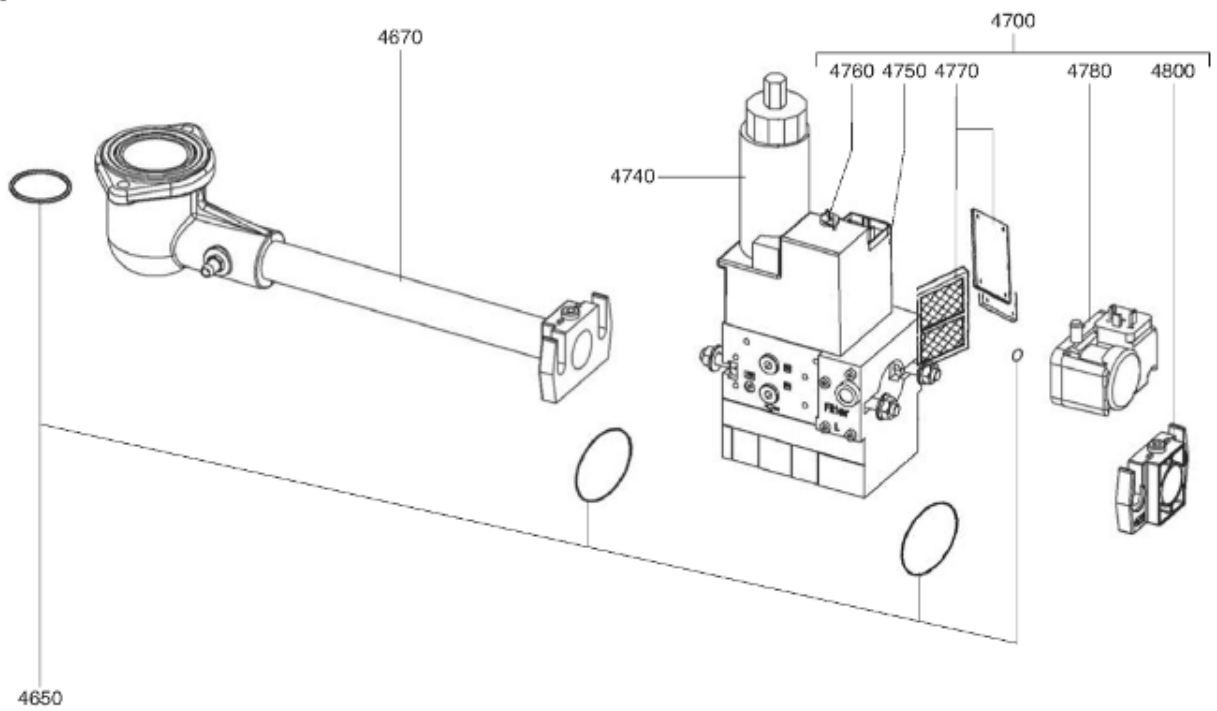

СПИСОК ЗАПАСНЫХ ЧАСТЕЙ

02.09.2023

<i>Продукт</i>	0318596 - (MISSING DESCRIPTION)
<i>Модель</i>	C28-C34
<i>Бренд</i>	CUENOD
<i>Дата</i>	22.11.2017

4000

Таблица		ГОРЕЛКИ ТЕЛА ГАЗОВЫЙ КЛАПАН							
Позиция	Код	ALIAS	Описание	Заменено на	С	По	Минимальное кол-во для продажи	Цена	
10	13019112		ПРИНАДЛЕЖНОСТИ КОТЛА D138				1		
20	13018590		ПРОКЛАДКА/ФЛАНЕЦ ГОРЕЛКИ 205X195X8 D139				1		
30	13019113		ФЛАНЕЦ ГОРЕЛКИ D138 200X200				1		
60	13015363		СОПЛО ГОРЕЛКИ D130/105 L356				1		
70	13010098		ФИКСАЦ.ГОЛОВКА ФЛАНЦА D130 L150/С34/ЕК04				1		
80	13015578		ВОЗДУШНАЯ КАМЕРА 376X290X128				1		
81	13007813		ЗВУКОИЗОЛЯЦИЯ/ВОЗ.КАМЕРА 333X276X97/V04				1		
100	13015683		КОРПУС 425X380X127 D118 C28-60-VG04				1		
110	13010102		КНОПКА МОТОР 290X375X20 D162/C28-60/V04				1		
130	13016780		ВОЗДУШНАЯ ЗАСЛОНКА 153,26X106,5X30+ОСЬ				1		
140	13012264		СЕРВОДВИГАТЕЛЬ SQN 75.224 A26 LGB22				1		
140	13012262		СЕРВОДВИГАТЕЛЬ SQN 75.244 A26 LGB21				1		
140	13012263		СЕРВОДВИГАТЕЛЬ SQN 75.294 A26 LFL				1		
170	13007820		ОСЬ / ВОЗДУШНАЯ ЗАСЛОНКА D10/8X30				1		
180	13010007		ПЕРЕКЛЮЧАТЕЛЬ 2 POS. 0 - 1 4010I150 СВЕ.				1		
200	13018368		РАБОЧЕЕ КОЛЕСО D160X74 d12,7				1		
210	13007824		ЭЛЕКТРОДВИГАТЕЛЬ 0,48KW230V D12,7				1		
220	13015715		КОНДЕНСАТОР 12µF 2P 3mm ACC				1		
220	13018017		КОНДЕНСАТОР 15µF 400V 2P 6,4mm SMEN				1		
410	13011763		БЛОК УПРАВЛЕНИЯ LFL 1.333				1		
410	65320033		БЛОК УПРАВЛЕНИЯ LGB 21.330 A27				1		
410	13009202		БЛОК УПРАВЛЕНИЯ LGB 22.230 B27				1		
420	13011794		БАЗА SIEM AGK11+AGK66 LOA-LGB LGB				1		
420	13009176		БАЗА SIEM AGM4104 90550 LFL LFL				1		
430	65074086		УПЛОТНЕНИЕ AGK 66				1		
450	13010018		РОЗЕТКА WIELAND 4P+7P SCREENPRINTED				1		
470	13010019		ИОНИЗАЦИОННЫЙ МОСТ MESURE 28X37 D4X20				1		
520	13018265		БЛОК ЭЛЕКТРОДОВ 25X48 D1,5X22 45° L850d4				1		
540	13015259		ДАТЧИК ИОНИЗ. D8X75 D2,5X50 45°L750d6,4				1		
552	13018804		ДИФФУЗОР ГАЗА HEX.10/D3 M8 L8 LPG				1		
570	13010058		УПЛОТНЕНИЕ D12/9/2,3X11/НЕОПРЕН				1		
572	13007852		КНОПКА D35/20X60 M8+ВЕРНЬ.D12/8X48+CLIPS				1		
590	13007815		О-КОЛЬЦА 75X38,5X3,5 ГАЗОВЫЕ КРЫШКА				1		
600	65301258		КОМПЛЕКТ TRANSFO.2P ЗАМЕНЯЕТ ZM20/10+КАБ				1		
610	13010103		ПЛАСТИНА ВОЗДУШНАЯ 192X280X15 R68				1		
620	13009657		ВИНТ D16/M5X15 WHITE/КОЖУХ				1		
621	13020956		КОЛОНКА D12 M6-M5 L205,5 FIXE КОЖУХ				1		
630	13007823		РЕЛЕ ДАВ. ВОЗДУХА LGW 10 A2 1-10MB				1		
4650	13011114		КОМПЛЕКТ О-КОЛЬЦА D34,5X3,5+D11X2/MB.412				1		
4670	13013870		КОЛЛЕКТОР ВСБОРЕ D86/48 90°/RP1 1/4 2 ST				1		
4700	13016762		ГАЗОВЫЙ КЛ.МВZRDLE412B01S20RP1 1/4+P.MAX			01.95	1		
4700	13012275		ГАЗОВЫЙ КЛАПАН МВZRDLE412B01S20 RP11/4			01.95	1		
4740	13010081		ГИДРАВЛИЧЕСК.ТОРМОЗ Н13 МВ 405-412 П2016				1		
4750	13012273		ОБМОТКА DUN N° 1201 V1 МВZRDLE410-412				1		
4760	13012272		ОБМОТКА DUN N° 1250 V2 МВZRDLE410-412				1		
4770	13016012		ФИЛЬТРУЮЩИЙ ЭЛЕМЕНТ МВ.410-412				1		
4780	13010078		РЕЛЕ ДАВЛЕНИЯ ГАЗА GW 150 A5 30-150MB DI				1		
4800	13010085		ФЛАНЕЦ МВ410/412 RP1 1/4				1		