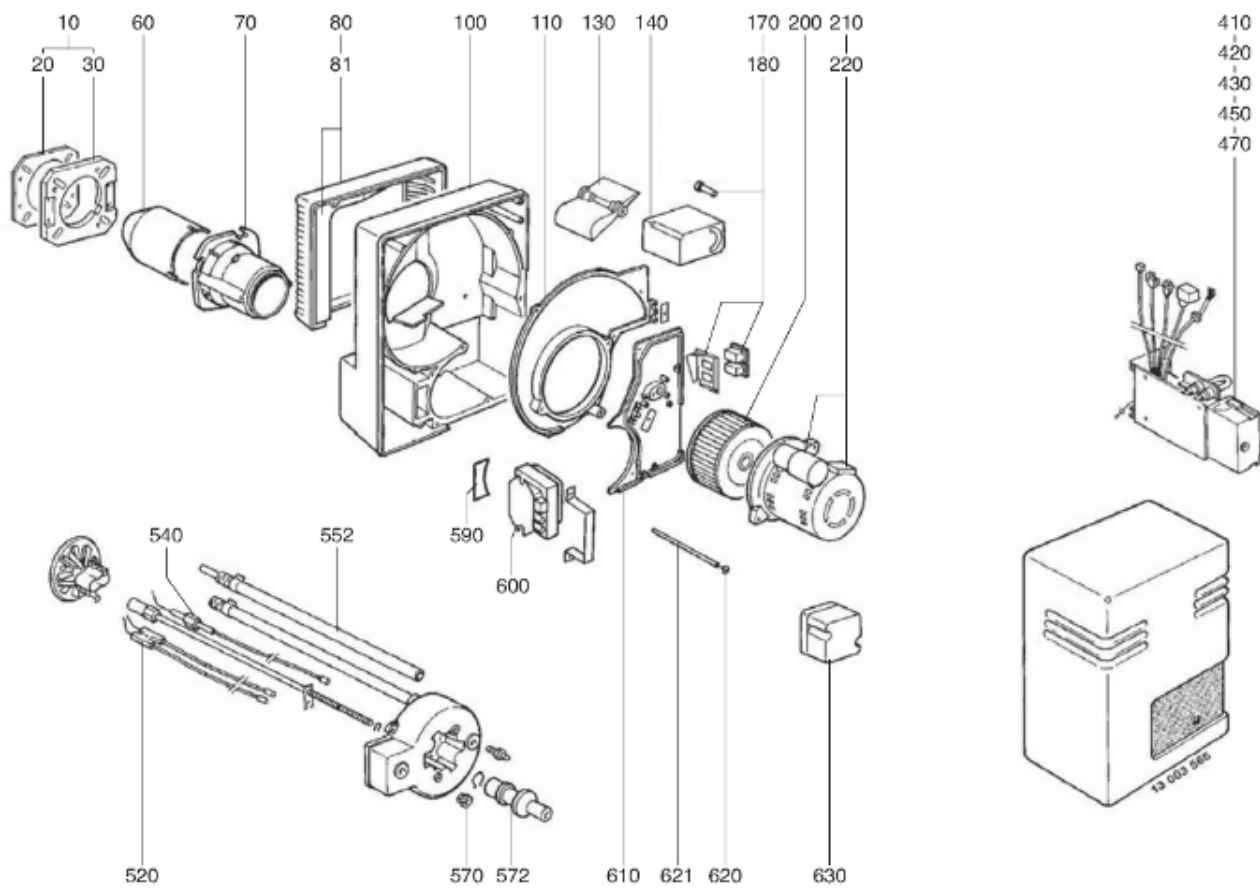

## СПИСОК ЗАПАСНЫХ ЧАСТЕЙ

02.09.2023

<i>Продукт</i>	0318595 - (MISSING DESCRIPTION)
<i>Модель</i>	C28-C34
<i>Бренд</i>	CUENOD
<i>Дата</i>	22.11.2017

4000

Таблица		ГОРЕЛКИ ТЕЛА ГАЗОВЫЙ КЛАПАН							
Позиция	Код	ALIAS	Описание	Заменено на	С	По	Минимальное кол-во для продажи	Цена	
10	13019112		ПРИНАДЛЕЖНОСТИ КОТЛА D138				1		
20	13018590		ПРОКЛАДКА/ФЛАНЕЦ ГОРЕЛКИ 205X195X8 D139				1		
30	13019113		ФЛАНЕЦ ГОРЕЛКИ D138 200X200				1		
60	13018573		СОПЛО ГОРЕЛКИ D130/105 L206				1		
70	13010098		ФИКСАЦ.ГОЛОВКА ФЛАНЦА D130 L150/С34/ЕК04				1		
80	13015578		ВОЗДУШНАЯ КАМЕРА 376X290X128				1		
81	13007813		ЗВУКОИЗОЛЯЦИЯ/ВОЗ.КАМЕРА 333X276X97/V04				1		
100	13015683		КОРПУС 425X380X127 D118 C28-60-VG04				1		
110	13010102		КНОПКА МОТОР 290X375X20 D162/C28-60/V04				1		
130	13016780		ВОЗДУШНАЯ ЗАСЛОНКА 153,26X106,5X30+ОСЬ				1		
140	13012264		СЕРВОДВИГАТЕЛЬ SQN 75.224 A26 LGB22				1		
140	13012262		СЕРВОДВИГАТЕЛЬ SQN 75.244 A26 LGB21				1		
140	13012263		СЕРВОДВИГАТЕЛЬ SQN 75.294 A26 LFL				1		
170	13007820		ОСЬ / ВОЗДУШНАЯ ЗАСЛОНКА D10/8X30				1		
180	13010007		ПЕРЕКЛЮЧАТЕЛЬ 2 POS. 0 - 1 4010I150 СВЕ.				1		
200	13018368		РАБОЧЕЕ КОЛЕСО D160X74 d12,7				1		
210	13007824		ЭЛЕКТРОДВИГАТЕЛЬ 0,48KW230V D12,7				1		
220	13015715		КОНДЕНСАТОР 12µF 2P 3mm ACC				1		
220	13018017		КОНДЕНСАТОР 15µF 400V 2P 6,4mm SMEN				1		
410	13011763		БЛОК УПРАВЛЕНИЯ LFL 1.333				1		
410	65320033		БЛОК УПРАВЛЕНИЯ LGB 21.330 A27				1		
410	13009202		БЛОК УПРАВЛЕНИЯ LGB 22.230 B27				1		
420	13011794		БАЗА SIEM AGK11+AGK66 LOA-LGB LGB				1		
420	13009176		БАЗА SIEM AGM4104 90550 LFL LFL				1		
430	65074086		УПЛОТНЕНИЕ AGK 66				1		
450	13010018		РОЗЕТКА WIELAND 4P+7P SCREENPRINTED				1		
470	13010019		ИОНИЗАЦИОННЫЙ МОСТ MESURE 28X37 D4X20				1		
520	13018265		БЛОК ЭЛЕКТРОДОВ 25X48 D1,5X22 45° L850d4				1		
540	13015259		ДАТЧИК ИОНИЗ. D8X75 D2,5X50 45°L750d6,4				1		
552	13018804		ДИФФУЗОР ГАЗА HEX.10/D3 M8 L8 LPG				1		
570	13010058		УПЛОТНЕНИЕ D12/9/2,3X11/NEOPREN				1		
572	13007852		КНОПКА D35/20X60 M8+ВЕРНЬ.D12/8X48+CLIPS				1		
590	13007815		О-КОЛЬЦА 75X38,5X3,5 ГАЗОВЫЕ КРЫШКА				1		
600	65301258		КОМПЛЕКТ TRANSFO.2P ЗАМЕНЯЕТ ZM20/10+КАБ				1		
610	13010103		ПЛАСТИНА ВОЗДУШНАЯ 192X280X15 R68				1		
620	13009657		ВИНТ D16/M5X15 WHITE/КОЖУХ				1		
621	13020956		КОЛОНКА D12 M6-M5 L205,5 FIXE КОЖУХ				1		
630	13007823		РЕЛЕ ДАВ. ВОЗДУХА LGW 10 A2 1-10MB				1		
4650	13011114		КОМПЛЕКТ О-КОЛЬЦА D34,5X3,5+D11X2/MB.412				1		
4670	13013870		КОЛЛЕКТОР ВСБОРЕ D86/48 90°/RP1 1/4 2 ST				1		
4700	13016762		ГАЗОВЫЙ КЛ.МВZRDLE412B01S20RP1 1/4+P.MAX			01.95	1		
4700	13012275		ГАЗОВЫЙ КЛАПАН МВZRDLE412B01S20 RP11/4			01.95	1		
4740	13010081		ГИДРАВЛИЧЕСК.ТОРМОЗ Н13 МВ 405-412 П2016				1		
4750	13012273		ОБМОТКА DUN N° 1201 V1 МВZRDLE410-412				1		
4760	13012272		ОБМОТКА DUN N° 1250 V2 МВZRDLE410-412				1		
4770	13016012		ФИЛЬТРУЮЩИЙ ЭЛЕМЕНТ МВ.410-412				1		
4780	13010078		РЕЛЕ ДАВЛЕНИЯ ГАЗА GW 150 A5 30-150MB DI				1		
4800	13010085		ФЛАНЕЦ МВ410/412 RP1 1/4				1		