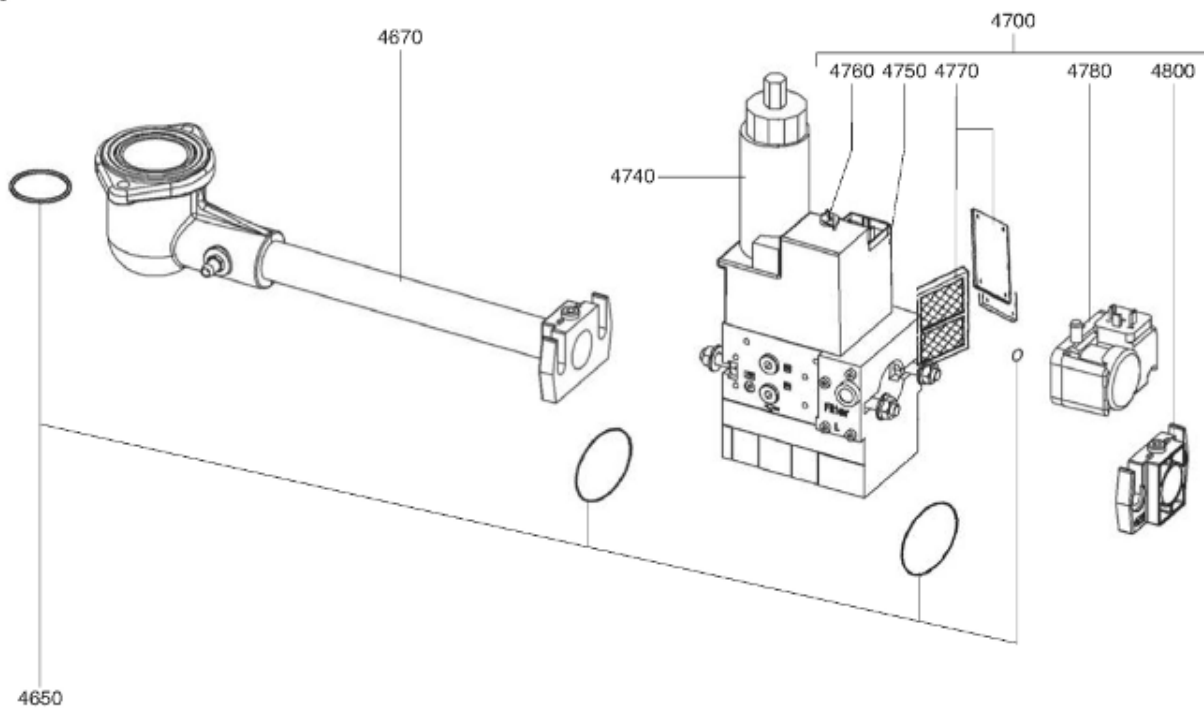

## СПИСОК ЗАПАСНЫХ ЧАСТЕЙ

02.09.2023

<i>Продукт</i>	0318595 - (MISSING DESCRIPTION)
<i>Модель</i>	C28-C34
<i>Бренд</i>	CUENOD
<i>Дата</i>	22.11.2017

4000

Таблица		ГОРЕЛКИ ТЕЛА ГАЗОВЫЙ КЛАПАН							
Позиция	Код	ALIAS	Описание	Заменено на	С	По	Минимальное кол-во для продажи	Цена	
10	13019112		ПРИНАДЛЕЖНОСТИ КОТЛА D138				1		
20	13018590		ПРОКЛАДКА/ФЛАНЕЦ ГОРЕЛКИ 205X195X8 D139				1		
30	13019113		ФЛАНЕЦ ГОРЕЛКИ D138 200X200				1		
60	13018573		СОПЛО ГОРЕЛКИ D130/105 L206				1		
70	13010098		ФИКСАЦ.ГОЛОВКА ФЛАНЦА D130 L150/С34/ЕК04				1		
80	13015578		ВОЗДУШНАЯ КАМЕРА 376X290X128				1		
81	13007813		ЗВУКОИЗОЛЯЦИЯ/ВОЗ.КАМЕРА 333X276X97/V04				1		
100	13015683		КОРПУС 425X380X127 D118 C28-60-VG04				1		
110	13010102		КНОПКА МОТОР 290X375X20 D162/C28-60/V04				1		
130	13016780		ВОЗДУШНАЯ ЗАСЛОНКА 153,26X106,5X30+ОСЬ				1		
140	13012264		СЕРВОДВИГАТЕЛЬ SQN 75.224 A26 LGB22				1		
140	13012262		СЕРВОДВИГАТЕЛЬ SQN 75.244 A26 LGB21				1		
140	13012263		СЕРВОДВИГАТЕЛЬ SQN 75.294 A26 LFL				1		
170	13007820		ОСЬ / ВОЗДУШНАЯ ЗАСЛОНКА D10/8X30				1		
180	13010007		ПЕРЕКЛЮЧАТЕЛЬ 2 POS. 0 - 1 4010I150 СВЕ.				1		
200	13018368		РАБОЧЕЕ КОЛЕСО D160X74 d12,7				1		
210	13007824		ЭЛЕКТРОДВИГАТЕЛЬ 0,48KW230V D12,7				1		
220	13015715		КОНДЕНСАТОР 12µF 2P 3mm ACC				1		
220	13018017		КОНДЕНСАТОР 15µF 400V 2P 6,4mm SMEN				1		
410	13011763		БЛОК УПРАВЛЕНИЯ LFL 1.333				1		
410	65320033		БЛОК УПРАВЛЕНИЯ LGB 21.330 A27				1		
410	13009202		БЛОК УПРАВЛЕНИЯ LGB 22.230 B27				1		
420	13011794		БАЗА SIEM AGK11+AGK66 LOA-LGB LGB				1		
420	13009176		БАЗА SIEM AGM4104 90550 LFL LFL				1		
430	65074086		УПЛОТНЕНИЕ AGK 66				1		
450	13010018		РОЗЕТКА WIELAND 4P+7P SCREENPRINTED				1		
470	13010019		ИОНИЗАЦИОННЫЙ МОСТ MESURE 28X37 D4X20				1		
520	13018265		БЛОК ЭЛЕКТРОДОВ 25X48 D1,5X22 45° L850d4				1		
540	13015259		ДАТЧИК ИОНИЗ. D8X75 D2,5X50 45°L750d6,4				1		
552	13018804		ДИФФУЗОР ГАЗА HEX.10/D3 M8 L8 LPG				1		
570	13010058		УПЛОТНЕНИЕ D12/9/2,3X11/NEOPREN				1		
572	13007852		КНОПКА D35/20X60 M8+ВЕРНЬ.D12/8X48+CLIPS				1		
590	13007815		О-КОЛЬЦА 75X38,5X3,5 ГАЗОВЫЕ КРЫШКА				1		
600	65301258		КОМПЛЕКТ TRANSFO.2P ЗАМЕНЯЕТ ZM20/10+КАБ				1		
610	13010103		ПЛАСТИНА ВОЗДУШНАЯ 192X280X15 R68				1		
620	13009657		ВИНТ D16/M5X15 WHITE/КОЖУХ				1		
621	13020956		КОЛОНКА D12 M6-M5 L205,5 FIXE КОЖУХ				1		
630	13007823		РЕЛЕ ДАВ. ВОЗДУХА LGW 10 A2 1-10MB				1		
4650	13011114		КОМПЛЕКТ О-КОЛЬЦА D34,5X3,5+D11X2/MB.412				1		
4670	13013870		КОЛЛЕКТОР ВСБОРЕ D86/48 90°/RP1 1/4 2 ST				1		
4700	13016762		ГАЗОВЫЙ КЛ.МВZRDLE412B01S20RP1 1/4+P.MAX			01.95	1		
4700	13012275		ГАЗОВЫЙ КЛАПАН МВZRDLE412B01S20 RP11/4			01.95	1		
4740	13010081		ГИДРАВЛИЧЕСК.ТОРМОЗ Н13 МВ 405-412 П2016				1		
4750	13012273		ОБМОТКА DUN N° 1201 V1 МВZRDLE410-412				1		
4760	13012272		ОБМОТКА DUN N° 1250 V2 МВZRDLE410-412				1		
4770	13016012		ФИЛЬТРУЮЩИЙ ЭЛЕМЕНТ МВ.410-412				1		
4780	13010078		РЕЛЕ ДАВЛЕНИЯ ГАЗА GW 150 A5 30-150MB DI				1		
4800	13010085		ФЛАНЕЦ МВ410/412 RP1 1/4				1		