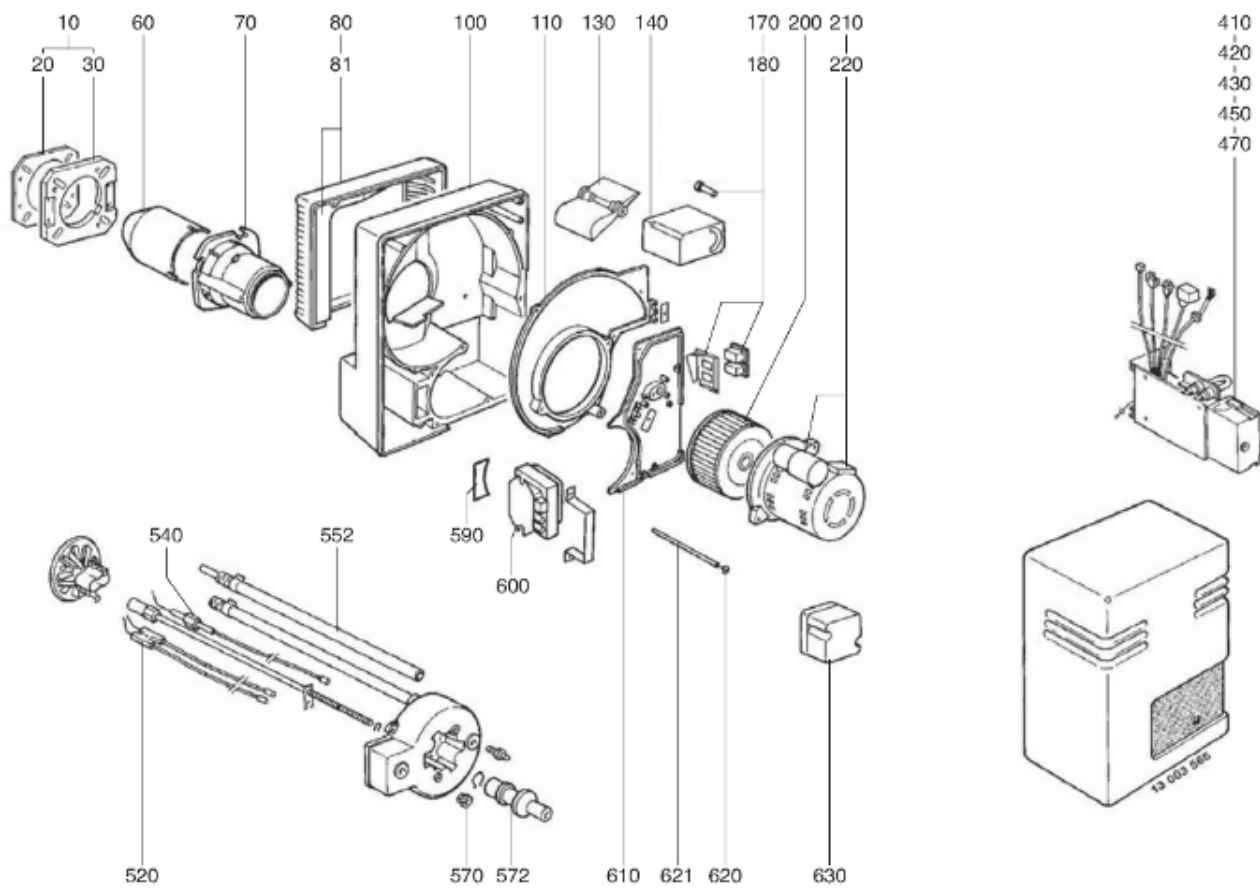

СПИСОК ЗАПАСНЫХ ЧАСТЕЙ

02.09.2023

<i>Продукт</i>	0318594 - (MISSING DESCRIPTION)
<i>Модель</i>	C28-C34
<i>Бренд</i>	CUENOD
<i>Дата</i>	22.11.2017

4000

Таблица		ГОРЕЛКИ ТЕЛА ГАЗОВЫЙ КЛАПАН							
Позиция	Код	ALIAS	Описание	Заменено на	С	По	Минимальное кол-во для продажи	Цена	
10	13019112		ПРИНАДЛЕЖНОСТИ КОТЛА D138				1		
20	13018590		ПРОКЛАДКА/ФЛАНЕЦ ГОРЕЛКИ 205X195X8 D139				1		
30	13019113		ФЛАНЕЦ ГОРЕЛКИ D138 200X200				1		
60	13015363		СОПЛО ГОРЕЛКИ D130/105 L356				1		
70	13010098		ФИКСАЦ.ГОЛОВКА ФЛАНЦА D130 L150/С34/ЕК04				1		
80	13015578		ВОЗДУШНАЯ КАМЕРА 376X290X128				1		
81	13007813		ЗВУКОИЗОЛЯЦИЯ/ВОЗ.КАМЕРА 333X276X97/V04				1		
100	13015683		КОРПУС 425X380X127 D118 C28-60-VG04				1		
110	13010102		КНОПКА МОТОР 290X375X20 D162/C28-60/V04				1		
130	13016780		ВОЗДУШНАЯ ЗАСЛОНКА 153,26X106,5X30+ОСЬ				1		
140	13012264		СЕРВОДВИГАТЕЛЬ SQN 75.224 A26 LGB22				1		
140	13012262		СЕРВОДВИГАТЕЛЬ SQN 75.244 A26 LGB21				1		
140	13012263		СЕРВОДВИГАТЕЛЬ SQN 75.294 A26 LFL				1		
170	13007820		ОСЬ / ВОЗДУШНАЯ ЗАСЛОНКА D10/8X30				1		
180	13010007		ПЕРЕКЛЮЧАТЕЛЬ 2 POS. 0 - 1 4010I150 СВЕ.				1		
200	13007821		РАБОЧЕЕ КОЛЕСО D180X74 d12,7				1		
210	13007824		ЭЛЕКТРОДВИГАТЕЛЬ 0,48KW230V D12,7				1		
220	13015715		КОНДЕНСАТОР 12µF 2P 3mm ACC				1		
220	13018017		КОНДЕНСАТОР 15µF 400V 2P 6,4mm SMEN				1		
410	13011763		БЛОК УПРАВЛЕНИЯ LFL 1.333				1		
410	65320033		БЛОК УПРАВЛЕНИЯ LGB 21.330 A27				1		
410	13009202		БЛОК УПРАВЛЕНИЯ LGB 22.230 B27				1		
420	13011794		БАЗА SIEM AGK11+AGK66 LOA-LGB LGB				1		
420	13009176		БАЗА SIEM AGM4104 90550 LFL LFL				1		
430	65074086		УПЛОТНЕНИЕ AGK 66				1		
450	13010018		РОЗЕТКА WIELAND 4P+7P SCREENPRINTED				1		
470	13010019		ИОНИЗАЦИОННЫЙ МОСТ MESURE 28X37 D4X20				1		
520	13018265		БЛОК ЭЛЕКТРОДОВ 25X48 D1,5X22 45° L850d4				1		
540	13015259		ДАТЧИК ИОНИЗ. D8X75 D2,5X50 45°L750d6,4				1		
552	13018804		ДИФФУЗОР ГАЗА HEX.10/D3 M8 L8 LPG				1		
570	13010058		УПЛОТНЕНИЕ D12/9/2,3X11/НЕОПРЕН				1		
572	13007852		КНОПКА D35/20X60 M8+ВЕРНЬ.D12/8X48+CLIPS				1		
590	13007815		О-КОЛЬЦА 75X38,5X3,5 ГАЗОВЫЕ КРЫШКА				1		
600	65301258		КОМПЛЕКТ TRANSFO.2P ЗАМЕНЯЕТ ZM20/10+КАБ				1		
610	13010103		ПЛАСТИНА ВОЗДУШНАЯ 192X280X15 R68				1		
620	13009657		ВИНТ D16/M5X15 WHITE/КОЖУХ				1		
621	13020956		КОЛОНКА D12 M6-M5 L205,5 FIXE КОЖУХ				1		
630	13007823		РЕЛЕ ДАВ. ВОЗДУХА LGW 10 A2 1-10MB				1		
4650	13011114		КОМПЛЕКТ О-КОЛЬЦА D34,5X3,5+D11X2/MB.412				1		
4670	13013870		КОЛЛЕКТОР ВСБОРЕ D86/48 90°/RP1 1/4 2 ST				1		
4700	13016762		ГАЗОВЫЙ КЛ.МВZRDLE412B01S20RP1 1/4+P.MAX			01.95	1		
4700	13012275		ГАЗОВЫЙ КЛАПАН МВZRDLE412B01S20 RP11/4			01.95	1		
4740	13010081		ГИДРАВЛИЧЕСК.ТОРМОЗ Н13 МВ 405-412 П2016				1		
4750	13012273		ОБМОТКА DUN N° 1201 V1 МВZRDLE410-412				1		
4760	13012272		ОБМОТКА DUN N° 1250 V2 МВZRDLE410-412				1		
4770	13016012		ФИЛЬТРУЮЩИЙ ЭЛЕМЕНТ МВ.410-412				1		
4780	13010078		РЕЛЕ ДАВЛЕНИЯ ГАЗА GW 150 A5 30-150MB DI				1		
4800	13010085		ФЛАНЕЦ МВ410/412 RP1 1/4				1		