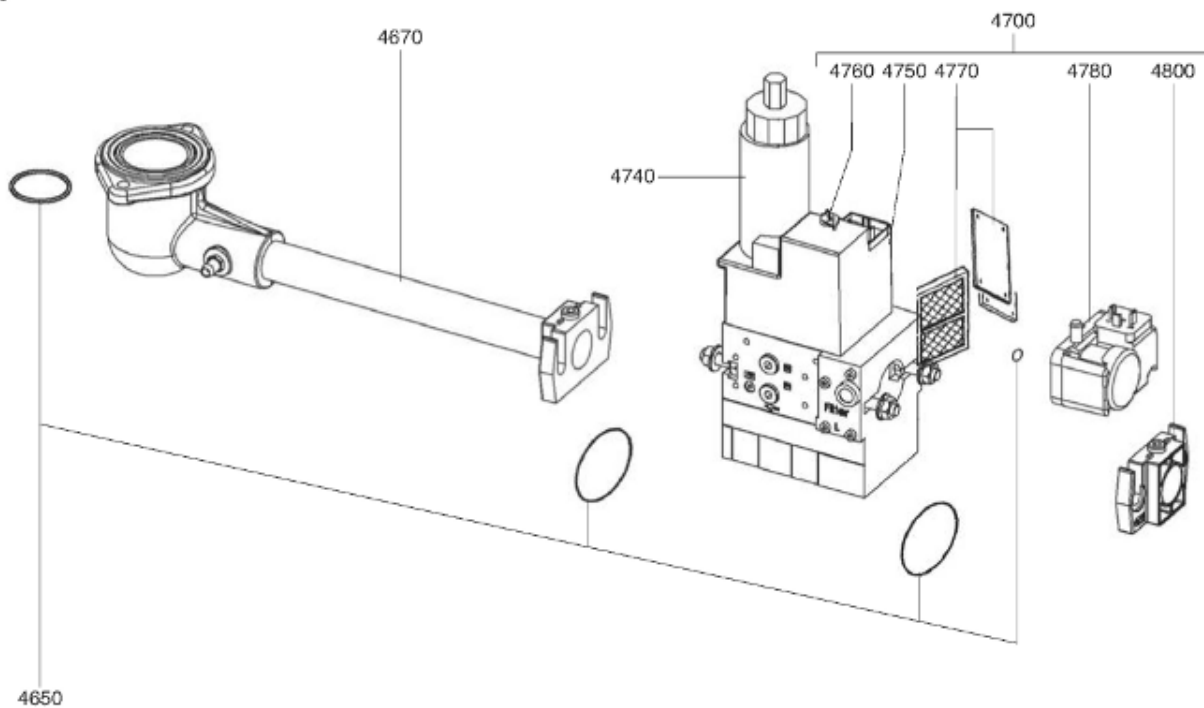

СПИСОК ЗАПАСНЫХ ЧАСТЕЙ

02.09.2023

<i>Продукт</i>	0318594 - (MISSING DESCRIPTION)
<i>Модель</i>	C28-C34
<i>Бренд</i>	CUENOD
<i>Дата</i>	22.11.2017

4000

Таблица		ГОРЕЛКИ ТЕЛА ГАЗОВЫЙ КЛАПАН							
Позиция	Код	ALIAS	Описание	Заменено на	С	По	Минимальное кол-во для продажи	Цена	
10	13019112		ПРИНАДЛЕЖНОСТИ КОТЛА D138				1		
20	13018590		ПРОКЛАДКА/ФЛАНЕЦ ГОРЕЛКИ 205X195X8 D139				1		
30	13019113		ФЛАНЕЦ ГОРЕЛКИ D138 200X200				1		
60	13015363		СОПЛО ГОРЕЛКИ D130/105 L356				1		
70	13010098		ФИКСАЦ.ГОЛОВКА ФЛАНЦА D130 L150/С34/ЕК04				1		
80	13015578		ВОЗДУШНАЯ КАМЕРА 376X290X128				1		
81	13007813		ЗВУКОИЗОЛЯЦИЯ/ВОЗ.КАМЕРА 333X276X97/V04				1		
100	13015683		КОРПУС 425X380X127 D118 C28-60-VG04				1		
110	13010102		КНОПКА МОТОР 290X375X20 D162/C28-60/V04				1		
130	13016780		ВОЗДУШНАЯ ЗАСЛОНКА 153,26X106,5X30+ОСЬ				1		
140	13012264		СЕРВОДВИГАТЕЛЬ SQN 75.224 A26 LGB22				1		
140	13012262		СЕРВОДВИГАТЕЛЬ SQN 75.244 A26 LGB21				1		
140	13012263		СЕРВОДВИГАТЕЛЬ SQN 75.294 A26 LFL				1		
170	13007820		ОСЬ / ВОЗДУШНАЯ ЗАСЛОНКА D10/8X30				1		
180	13010007		ПЕРЕКЛЮЧАТЕЛЬ 2 POS. 0 - 1 4010I150 СВЕ.				1		
200	13007821		РАБОЧЕЕ КОЛЕСО D180X74 d12,7				1		
210	13007824		ЭЛЕКТРОДВИГАТЕЛЬ 0,48KW230V D12,7				1		
220	13015715		КОНДЕНСАТОР 12µF 2P 3mm ACC				1		
220	13018017		КОНДЕНСАТОР 15µF 400V 2P 6,4mm SMEN				1		
410	13011763		БЛОК УПРАВЛЕНИЯ LFL 1.333				1		
410	65320033		БЛОК УПРАВЛЕНИЯ LGB 21.330 A27				1		
410	13009202		БЛОК УПРАВЛЕНИЯ LGB 22.230 B27				1		
420	13011794		БАЗА SIEM AGK11+AGK66 LOA-LGB LGB				1		
420	13009176		БАЗА SIEM AGM4104 90550 LFL LFL				1		
430	65074086		УПЛОТНЕНИЕ AGK 66				1		
450	13010018		РОЗЕТКА WIELAND 4P+7P SCREENPRINTED				1		
470	13010019		ИОНИЗАЦИОННЫЙ МОСТ MESURE 28X37 D4X20				1		
520	13018265		БЛОК ЭЛЕКТРОДОВ 25X48 D1,5X22 45° L850d4				1		
540	13015259		ДАТЧИК ИОНИЗ. D8X75 D2,5X50 45°L750d6,4				1		
552	13018804		ДИФФУЗОР ГАЗА HEX.10/D3 M8 L8 LPG				1		
570	13010058		УПЛОТНЕНИЕ D12/9/2,3X11/НЕОПРЕН				1		
572	13007852		КНОПКА D35/20X60 M8+ВЕРНЬ.D12/8X48+CLIPS				1		
590	13007815		О-КОЛЬЦА 75X38,5X3,5 ГАЗОВЫЕ КРЫШКА				1		
600	65301258		КОМПЛЕКТ TRANSFO.2P ЗАМЕНЯЕТ ZM20/10+КАБ				1		
610	13010103		ПЛАСТИНА ВОЗДУШНАЯ 192X280X15 R68				1		
620	13009657		ВИНТ D16/M5X15 WHITE/КОЖУХ				1		
621	13020956		КОЛОНКА D12 M6-M5 L205,5 FIXE КОЖУХ				1		
630	13007823		РЕЛЕ ДАВ. ВОЗДУХА LGW 10 A2 1-10MB				1		
4650	13011114		КОМПЛЕКТ О-КОЛЬЦА D34,5X3,5+D11X2/MB.412				1		
4670	13013870		КОЛЛЕКТОР ВСБОРЕ D86/48 90°/RP1 1/4 2 ST				1		
4700	13016762		ГАЗОВЫЙ КЛ.МВZRDLE412B01S20RP1 1/4+P.MAX			01.95	1		
4700	13012275		ГАЗОВЫЙ КЛАПАН МВZRDLE412B01S20 RP11/4			01.95	1		
4740	13010081		ГИДРАВЛИЧЕСК.ТОРМОЗ Н13 МВ 405-412 П2016				1		
4750	13012273		ОБМОТКА DUN N° 1201 V1 МВZRDLE410-412				1		
4760	13012272		ОБМОТКА DUN N° 1250 V2 МВZRDLE410-412				1		
4770	13016012		ФИЛЬТРУЮЩИЙ ЭЛЕМЕНТ МВ.410-412				1		
4780	13010078		РЕЛЕ ДАВЛЕНИЯ ГАЗА GW 150 A5 30-150MB DI				1		
4800	13010085		ФЛАНЕЦ МВ410/412 RP1 1/4				1		