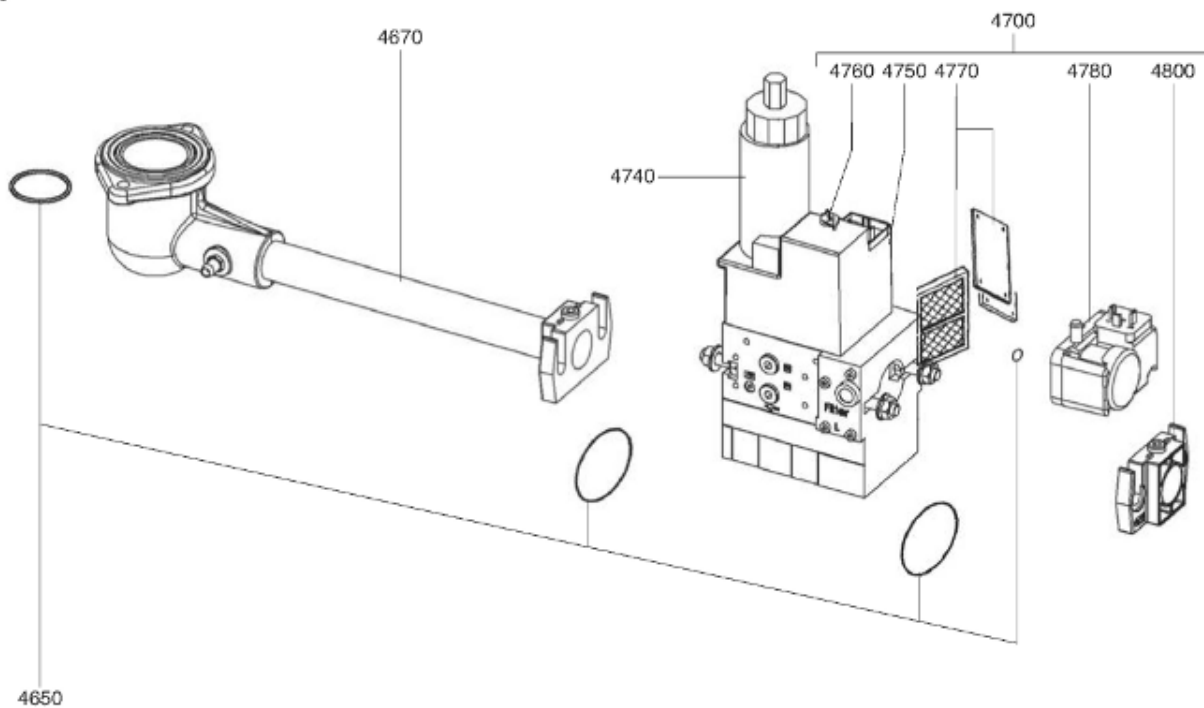

СПИСОК ЗАПАСНЫХ ЧАСТЕЙ

02.09.2023

<i>Продукт</i>	0318593 - (MISSING DESCRIPTION)
<i>Модель</i>	C28-C34
<i>Бренд</i>	CUENOD
<i>Дата</i>	22.11.2017

4000

Таблица		ГОРЕЛКИ ТЕЛА ГАЗОВЫЙ КЛАПАН							
Позиция	Код	ALIAS	Описание	Заменено на	С	По	Минимальное кол-во для продажи	Цена	
10	13019112		ПРИНАДЛЕЖНОСТИ КОТЛА D138				1		
20	13018590		ПРОКЛАДКА/ФЛАНЕЦ ГОРЕЛКИ 205X195X8 D139				1		
30	13019113		ФЛАНЕЦ ГОРЕЛКИ D138 200X200				1		
60	13018573		СОПЛО ГОРЕЛКИ D130/105 L206				1		
70	13010098		ФИКСАЦ.ГОЛОВКА ФЛАНЦА D130 L150/С34/ЕК04				1		
80	13015578		ВОЗДУШНАЯ КАМЕРА 376X290X128				1		
81	13007813		ЗВУКОИЗОЛЯЦИЯ/ВОЗ.КАМЕРА 333X276X97/V04				1		
100	13015683		КОРПУС 425X380X127 D118 C28-60-VG04				1		
110	13010102		КНОПКА МОТОР 290X375X20 D162/C28-60/V04				1		
130	13016780		ВОЗДУШНАЯ ЗАСЛОНКА 153,26X106,5X30+ОСЬ				1		
140	13012264		СЕРВОДВИГАТЕЛЬ SQN 75.224 A26 LGB22	①			1		
140	13012262		СЕРВОДВИГАТЕЛЬ SQN 75.244 A26 LGB21	①			1		
140	13012263		СЕРВОДВИГАТЕЛЬ SQN 75.294 A26 LFL	①			1		
170	13007820		ОСЬ / ВОЗДУШНАЯ ЗАСЛОНКА D10/8X30				1		
180	13010007		ПЕРЕКЛЮЧАТЕЛЬ 2 POS. 0 - 1 4010I150 СВЕ.				1		
200	13007821		РАБОЧЕЕ КОЛЕСО D180X74 d12,7				1		
210	13007824		ЭЛЕКТРОДВИГАТЕЛЬ 0,48KW230V D12,7				1		
220	13015715		КОНДЕНСАТОР 12µF 2P 3mm ACC	①			1		
220	13018017		КОНДЕНСАТОР 15µF 400V 2P 6,4mm SMEN	①			1		
410	13011763		БЛОК УПРАВЛЕНИЯ LFL 1.333				1		
410	65320033		БЛОК УПРАВЛЕНИЯ LGB 21.330 A27				1		
410	13009202		БЛОК УПРАВЛЕНИЯ LGB 22.230 B27				1		
420	13011794		БАЗА SIEM AGK11+AGK66 LOA-LGB LGB	①			1		
420	13009176		БАЗА SIEM AGM4104 90550 LFL LFL	①			1		
430	65074086		УПЛОТНЕНИЕ AGK 66				1		
450	13010018		РОЗЕТКА WIELAND 4P+7P SCREENPRINTED				1		
470	13010019		ИОНИЗАЦИОННЫЙ МОСТ MESURE 28X37 D4X20				1		
520	13018265		БЛОК ЭЛЕКТРОДОВ 25X48 D1,5X22 45° L850d4				1		
540	13015259		ДАТЧИК ИОНИЗ. D8X75 D2,5X50 45°L750d6,4				1		
552	13018804		ДИФФУЗОР ГАЗА HEX.10/D3 M8 L8 LPG				1		
570	13010058		УПЛОТНЕНИЕ D12/9/2,3X11/NEOPREN				1		
572	13007852		КНОПКА D35/20X60 M8+ВЕРНЬ.D12/8X48+CLIPS				1		
590	13007815		О-КОЛЬЦА 75X38,5X3,5 ГАЗОВЫЕ КРЫШКА				1		
600	65301258		КОМПЛЕКТ TRANSFO.2P ЗАМЕНЯЕТ ZM20/10+КАБ				1		
610	13010103		ПЛАСТИНА ВОЗДУШНАЯ 192X280X15 R68				1		
620	13009657		ВИНТ D16/M5X15 WHITE/КОЖУХ				1		
621	13020956		КОЛОНКА D12 M6-M5 L205,5 FIXE КОЖУХ				1		
630	13007823		РЕЛЕ ДАВ. ВОЗДУХА LGW 10 A2 1-10MB				1		
4650	13011114		КОМПЛЕКТ О-КОЛЬЦА D34,5X3,5+D11X2/MB.412				1		
4670	13013870		КОЛЛЕКТОР ВСБОРЕ D86/48 90°/RP1 1/4 2 ST				1		
4700	13016762		ГАЗОВЫЙ КЛ.МВZRDLE412B01S20RP1 1/4+P.MAX			01.95	1		
4700	13012275		ГАЗОВЫЙ КЛАПАН МВZRDLE412B01S20 RP11/4			01.95	1		
4740	13010081		ГИДРАВЛИЧЕСК.ТОРМОЗ Н13 МВ 405-412 П2016				1		
4750	13012273		ОБМОТКА DUN N° 1201 V1 МВZRDLE410-412				1		
4760	13012272		ОБМОТКА DUN N° 1250 V2 МВZRDLE410-412				1		
4770	13016012		ФИЛЬТРУЮЩИЙ ЭЛЕМЕНТ МВ.410-412				1		
4780	13010078		РЕЛЕ ДАВЛЕНИЯ ГАЗА GW 150 A5 30-150MB DI				1		
4800	13010085		ФЛАНЕЦ МВ410/412 RP1 1/4				1		