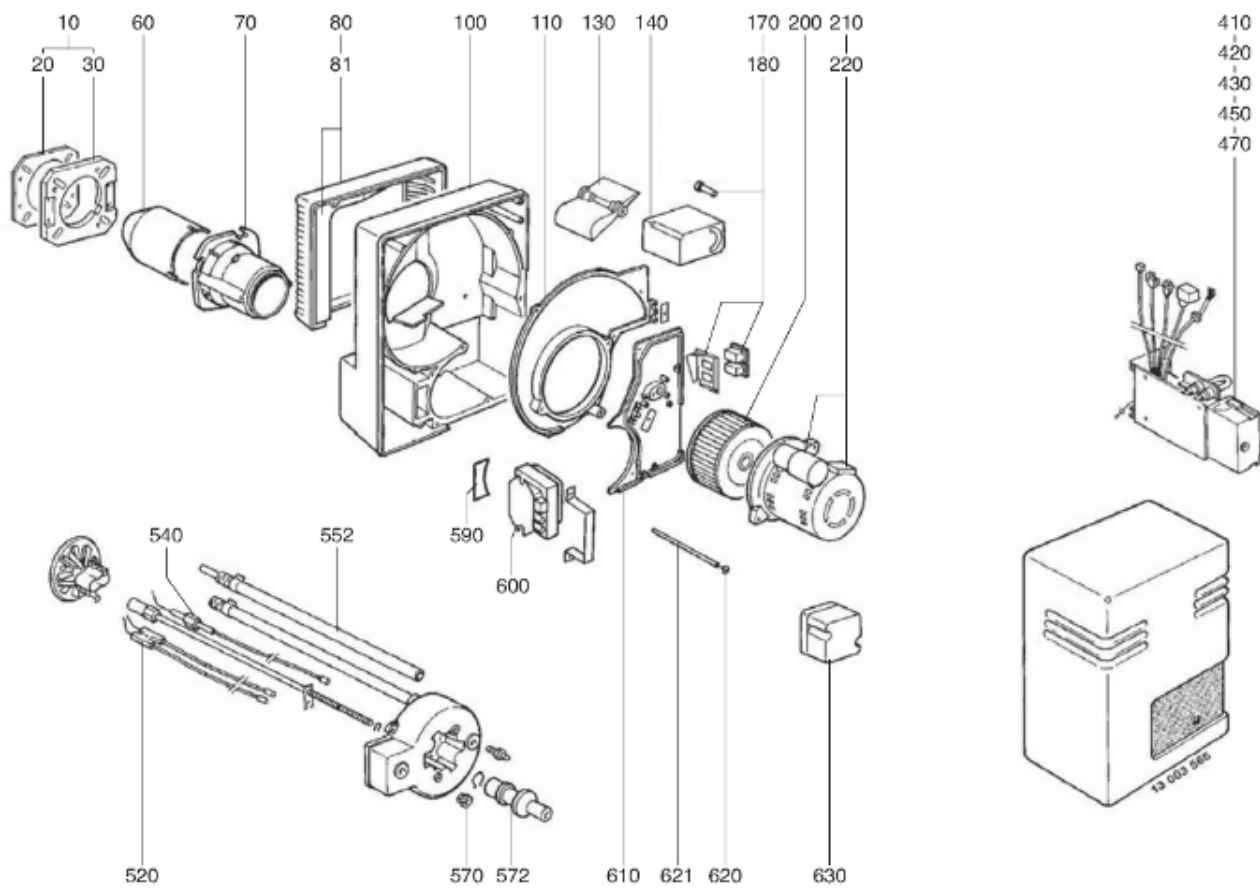

СПИСОК ЗАПАСНЫХ ЧАСТЕЙ

02.09.2023

<i>Продукт</i>	0318593 - (MISSING DESCRIPTION)
<i>Модель</i>	C28-C34
<i>Бренд</i>	CUENOD
<i>Дата</i>	22.11.2017

4000

Таблица		ГОРЕЛКИ ТЕЛА ГАЗОВЫЙ КЛАПАН							
Позиция	Код	ALIAS	Описание	Заменено на	С	По	Минимальное кол-во для продажи	Цена	
10	13019112		ПРИНАДЛЕЖНОСТИ КОТЛА D138				1		
20	13018590		ПРОКЛАДКА/ФЛАНЕЦ ГОРЕЛКИ 205X195X8 D139				1		
30	13019113		ФЛАНЕЦ ГОРЕЛКИ D138 200X200				1		
60	13018573		СОПЛО ГОРЕЛКИ D130/105 L206				1		
70	13010098		ФИКСАЦ.ГОЛОВКА ФЛАНЦА D130 L150/С34/ЕК04				1		
80	13015578		ВОЗДУШНАЯ КАМЕРА 376X290X128				1		
81	13007813		ЗВУКОИЗОЛЯЦИЯ/ВОЗ.КАМЕРА 333X276X97/V04				1		
100	13015683		КОРПУС 425X380X127 D118 C28-60-VG04				1		
110	13010102		КНОПКА МОТОР 290X375X20 D162/C28-60/V04				1		
130	13016780		ВОЗДУШНАЯ ЗАСЛОНКА 153,26X106,5X30+ОСЬ				1		
140	13012264		СЕРВОДВИГАТЕЛЬ SQN 75.224 A26 LGB22	①			1		
140	13012262		СЕРВОДВИГАТЕЛЬ SQN 75.244 A26 LGB21	①			1		
140	13012263		СЕРВОДВИГАТЕЛЬ SQN 75.294 A26 LFL	①			1		
170	13007820		ОСЬ / ВОЗДУШНАЯ ЗАСЛОНКА D10/8X30				1		
180	13010007		ПЕРЕКЛЮЧАТЕЛЬ 2 POS. 0 - 1 4010I150 СВЕ.				1		
200	13007821		РАБОЧЕЕ КОЛЕСО D180X74 d12,7				1		
210	13007824		ЭЛЕКТРОДВИГАТЕЛЬ 0,48KW230V D12,7				1		
220	13015715		КОНДЕНСАТОР 12µF 2P 3mm ACC	①			1		
220	13018017		КОНДЕНСАТОР 15µF 400V 2P 6,4mm SMEN	①			1		
410	13011763		БЛОК УПРАВЛЕНИЯ LFL 1.333				1		
410	65320033		БЛОК УПРАВЛЕНИЯ LGB 21.330 A27				1		
410	13009202		БЛОК УПРАВЛЕНИЯ LGB 22.230 B27				1		
420	13011794		БАЗА SIEM AGK11+AGK66 LOA-LGB LGB	①			1		
420	13009176		БАЗА SIEM AGM4104 90550 LFL LFL	①			1		
430	65074086		УПЛОТНЕНИЕ AGK 66				1		
450	13010018		РОЗЕТКА WIELAND 4P+7P SCREENPRINTED				1		
470	13010019		ИОНИЗАЦИОННЫЙ МОСТ MESURE 28X37 D4X20				1		
520	13018265		БЛОК ЭЛЕКТРОДОВ 25X48 D1,5X22 45° L850d4				1		
540	13015259		ДАТЧИК ИОНИЗ. D8X75 D2,5X50 45°L750d6,4				1		
552	13018804		ДИФФУЗОР ГАЗА HEX.10/D3 M8 L8 LPG				1		
570	13010058		УПЛОТНЕНИЕ D12/9/2,3X11/NEOPREN				1		
572	13007852		КНОПКА D35/20X60 M8+ВЕРНЬ.D12/8X48+CLIPS				1		
590	13007815		О-КОЛЬЦА 75X38,5X3,5 ГАЗОВЫЕ КРЫШКА				1		
600	65301258		КОМПЛЕКТ TRANSFO.2P ЗАМЕНЯЕТ ZM20/10+КАБ				1		
610	13010103		ПЛАСТИНА ВОЗДУШНАЯ 192X280X15 R68				1		
620	13009657		ВИНТ D16/M5X15 WHITE/КОЖУХ				1		
621	13020956		КОЛОНКА D12 M6-M5 L205,5 FIXE КОЖУХ				1		
630	13007823		РЕЛЕ ДАВ. ВОЗДУХА LGW 10 A2 1-10MB				1		
4650	13011114		КОМПЛЕКТ О-КОЛЬЦА D34,5X3,5+D11X2/MB.412				1		
4670	13013870		КОЛЛЕКТОР ВСБОРЕ D86/48 90°/RP1 1/4 2 ST				1		
4700	13016762		ГАЗОВЫЙ КЛ.МВZRDLE412B01S20RP1 1/4+P.MAX			01.95	1		
4700	13012275		ГАЗОВЫЙ КЛАПАН МВZRDLE412B01S20 RP11/4			01.95	1		
4740	13010081		ГИДРАВЛИЧЕСК.ТОРМОЗ Н13 МВ 405-412 П2016				1		
4750	13012273		ОБМОТКА DUN N° 1201 V1 МВZRDLE410-412				1		
4760	13012272		ОБМОТКА DUN N° 1250 V2 МВZRDLE410-412				1		
4770	13016012		ФИЛЬТРУЮЩИЙ ЭЛЕМЕНТ МВ.410-412				1		
4780	13010078		РЕЛЕ ДАВЛЕНИЯ ГАЗА GW 150 A5 30-150MB DI				1		
4800	13010085		ФЛАНЕЦ МВ410/412 RP1 1/4				1		