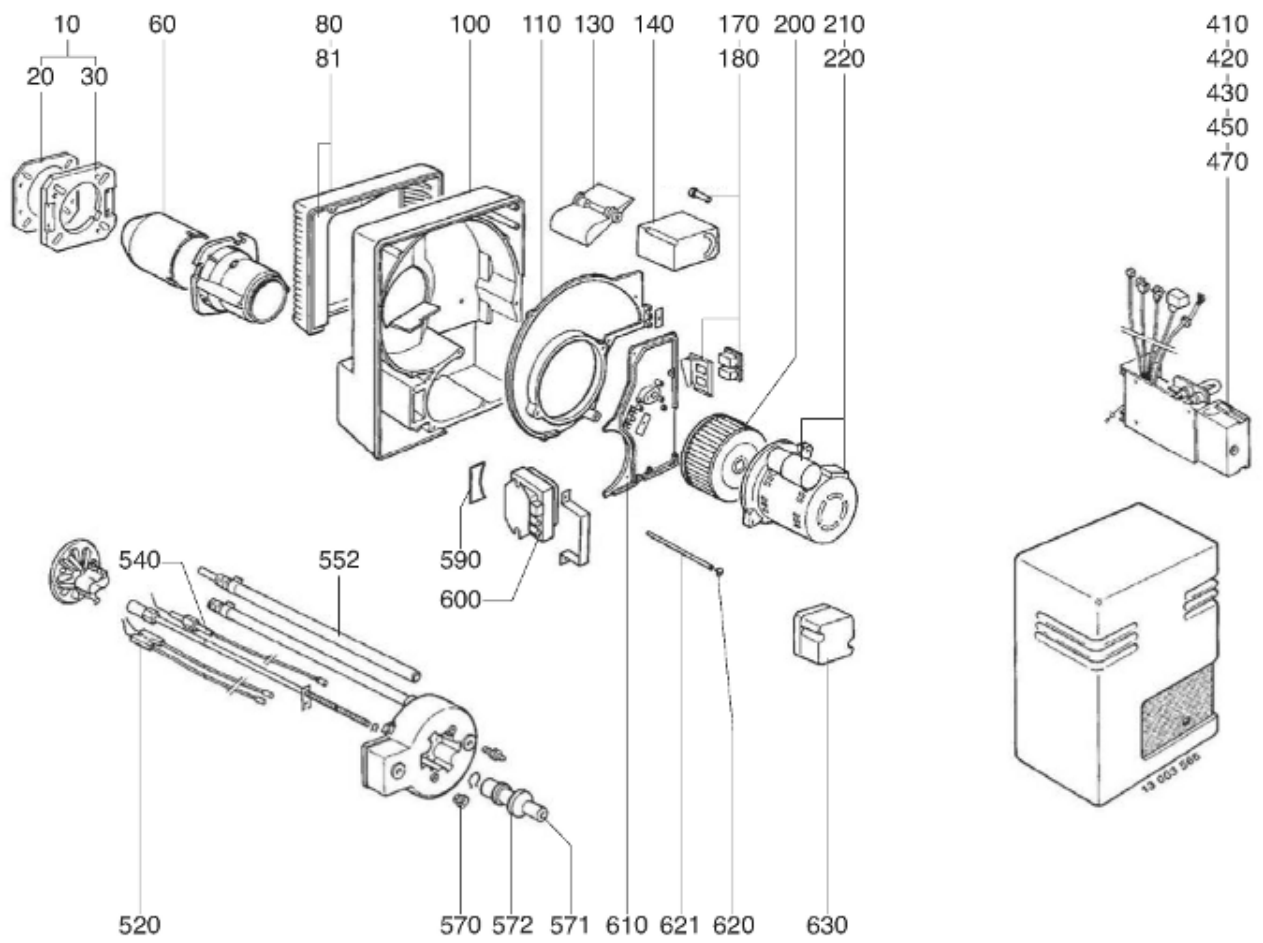

## СПИСОК ЗАПАСНЫХ ЧАСТЕЙ

02.09.2023

<i>Продукт</i>	0318546 - (MISSING DESCRIPTION)
<i>Модель</i>	C28-C34
<i>Бренд</i>	CUENOD
<i>Дата</i>	27.11.2017

Таблица		ГОРЕЛКА							
Позиция	Код	ALIAS	Описание	Заменено на	С	По	Минимальное кол-во для продажи	Цена	
10	13019112		ПРИНАДЛЕЖНОСТИ КОТЛА D138				1		
20	13018590		ПРОКЛАДКА/ФЛАНЕЦ ГОРЕЛКИ 205X195X8 D139				1		
30	13019113		ФЛАНЕЦ ГОРЕЛКИ D138 200X200				1		
60	13015363		СОПЛО ГОРЕЛКИ D130/105 L356				1		
80	13015578		ВОЗДУШНАЯ КАМЕРА 376X290X128				1		
81	13007813		ЗВУКОИЗОЛЯЦИЯ/ВОЗ.КАМЕРА 333X276X97/V04				1		
100	13015683		КОРПУС 425X380X127 D118 C28-60-VG04				1		
110	13010102		КНОПКА МОТОР 290X375X20 D162/C28-60/V04				1		
130	13016780		ВОЗДУШНАЯ ЗАСЛОНКА 153,26X106,5X30+ОСЬ				1		
140	13012265		СЕРВОДВИГАТЕЛЬ SQN 75.524 A26 LGB				1		
140	13012266		СЕРВОДВИГАТЕЛЬ SQN 75.664 A26 LFL				1		
170	13007820		ОСЬ / ВОЗДУШНАЯ ЗАСЛОНКА D10/8X30				1		
180	13016196		ПЕРЕКЛЮЧАТЕЛЬ 3 POS. МОМЕНТ.+2POS ON-OFF				1		
200	13018368		РАБОЧЕЕ КОЛЕСО D160X74 d12,7				1		
210	13007824		ЭЛЕКТРОДВИГАТЕЛЬ 0,48KW230V D12,7				1		
220	13015715		КОНДЕНСАТОР 12µF 2P 3mm ACC				1		
220	13018017		КОНДЕНСАТОР 15µF 400V 2P 6,4mm SMEN				1		
410	13011763		БЛОК УПРАВЛЕНИЯ LFL 1.333			01.95	1		
410	13009202		БЛОК УПРАВЛЕНИЯ LGB 22.230 B27			01.95	1		
420	13011794		БАЗА SIEM AGK11+AGK66 LOA-LGB			01.95	1		
420	13009176		БАЗА SIEM AGM4104 90550 LFL			01.95	1		
430	65074086		УПЛОТНЕНИЕ AGK 66				1		
450	13010018		РОЗЕТКА WIELAND 4P+7P SCREENPRINTED				1		
470	13010019		ИОНИЗАЦИОННЫЙ МОСТ MESURE 28X37 D4X20				1		
520	13018265		БЛОК ЭЛЕКТРОДОВ 25X48 D1,5X22 45° L850d4				1		
540	13015259		ДАТЧИК ИОНИЗ. D8X75 D2,5X50 45°L750d6,4				1		
552	13018804		ДИФФУЗОР ГАЗА HEX.10/D3 M8 L8 LPG				1		
570	13010058		УПЛОТНЕНИЕ D12/9/2,3X11/NEOPREN				1		
571	13018807		ЗАТВОР ЗАЖИГАНИЯ				1		
572	13007852		КНОПКА D35/20X60 M8+ВЕРНЬ.D12/8X48+CLIPS				1		
590	13007815		О-КОЛЬЦА 75X38,5X3,5 ГАЗОВЫЕ КРЫШКА				1		
600	65301258		КОМПЛЕКТ TRANSFO.2P ЗАМЕНЯЕТ ZM20/10+КАБ				1		
610	13010103		ПЛАСТИНА ВОЗДУШНАЯ 192X280X15 R68				1		
620	13009657		ВИНТ D16/M5X15 WHITE/КОЖУХ				1		
621	13020956		КОЛОНКА D12 M6-M5 L205,5 FIXE КОЖУХ				1		
630	13007823		РЕЛЕ ДАВ. ВОЗДУХА LGW 10 A2 1-10MB				1		