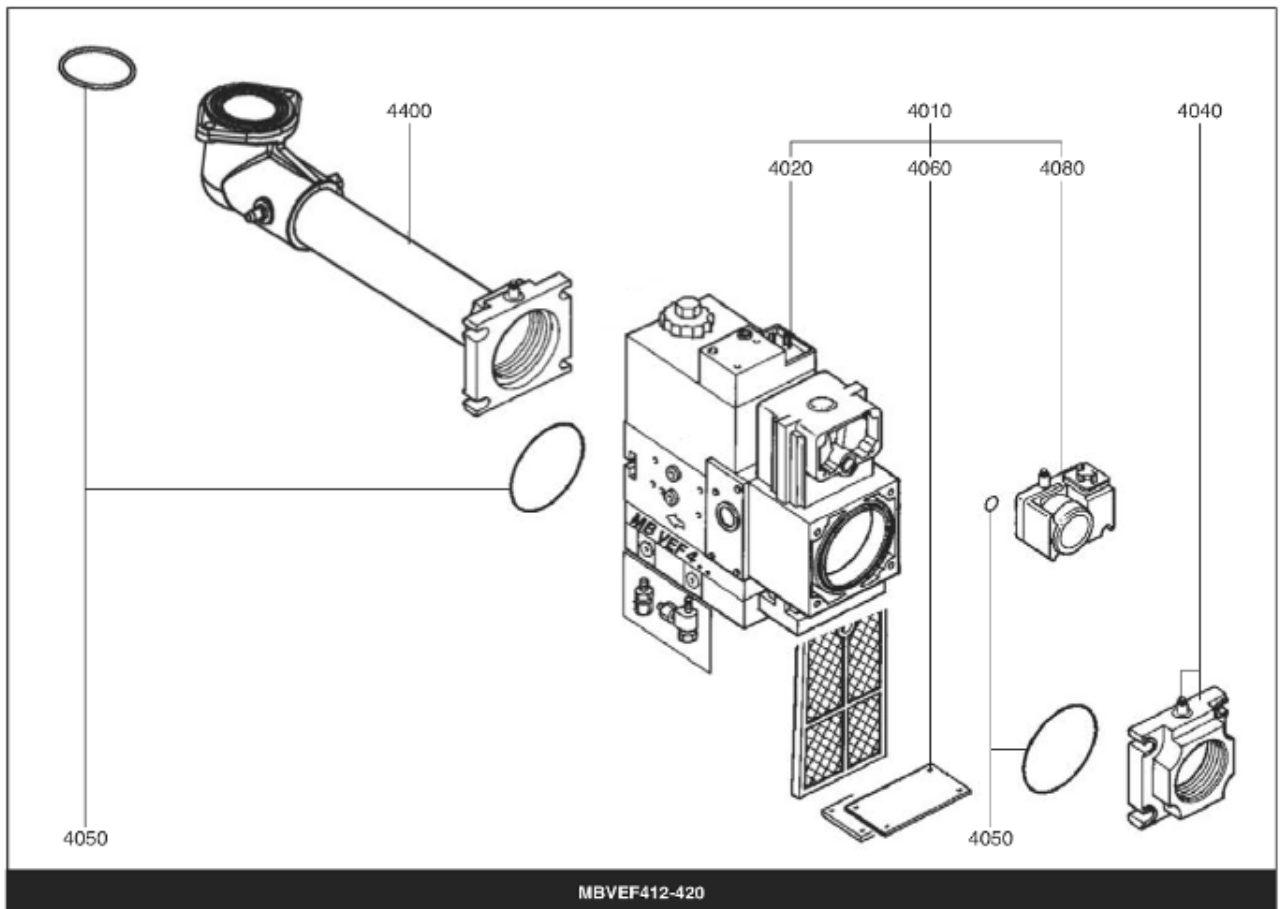

## СПИСОК ЗАПАСНЫХ ЧАСТЕЙ

02.09.2023

<i>Продукт</i>	0318546 - (MISSING DESCRIPTION)
<i>Модель</i>	C28-C34
<i>Бренд</i>	CUENOD
<i>Дата</i>	27.11.2017

Таблица		ГОРЕЛКА							
Позиция	Код	ALIAS	Описание	Заменено на	С	По	Минимальное кол-во для продажи	Цена	
10	13019112		ПРИНАДЛЕЖНОСТИ КОТЛА D138				1		
20	13018590		ПРОКЛАДКА/ФЛАНЕЦ ГОРЕЛКИ 205X195X8 D139				1		
30	13019113		ФЛАНЕЦ ГОРЕЛКИ D138 200X200				1		
60	13015363		СОПЛО ГОРЕЛКИ D130/105 L356				1		
80	13015578		ВОЗДУШНАЯ КАМЕРА 376X290X128				1		
81	13007813		ЗВУКОИЗОЛЯЦИЯ/ВОЗ.КАМЕРА 333X276X97/V04				1		
100	13015683		КОРПУС 425X380X127 D118 C28-60-VG04				1		
110	13010102		КНОПКА МОТОР 290X375X20 D162/C28-60/V04				1		
130	13016780		ВОЗДУШНАЯ ЗАСЛОНКА 153,26X106,5X30+ОСЬ				1		
140	13012265		СЕРВОДВИГАТЕЛЬ SQN 75.524 A26 LGB				1		
140	13012266		СЕРВОДВИГАТЕЛЬ SQN 75.664 A26 LFL				1		
170	13007820		ОСЬ / ВОЗДУШНАЯ ЗАСЛОНКА D10/8X30				1		
180	13016196		ПЕРЕКЛЮЧАТЕЛЬ 3 POS. МОМЕНТ.+2POS ON-OFF				1		
200	13018368		РАБОЧЕЕ КОЛЕСО D160X74 d12,7				1		
210	13007824		ЭЛЕКТРОДВИГАТЕЛЬ 0,48KW230V D12,7				1		
220	13015715		КОНДЕНСАТОР 12µF 2P 3mm ACC				1		
220	13018017		КОНДЕНСАТОР 15µF 400V 2P 6,4mm SMEN				1		
410	13011763		БЛОК УПРАВЛЕНИЯ LFL 1.333			01.95	1		
410	13009202		БЛОК УПРАВЛЕНИЯ LGB 22.230 B27			01.95	1		
420	13011794		БАЗА SIEM AGK11+AGK66 LOA-LGB			01.95	1		
420	13009176		БАЗА SIEM AGM4104 90550 LFL			01.95	1		
430	65074086		УПЛОТНЕНИЕ AGK 66				1		
450	13010018		РОЗЕТКА WIELAND 4P+7P SCREENPRINTED				1		
470	13010019		ИОНИЗАЦИОННЫЙ МОСТ MESURE 28X37 D4X20				1		
520	13018265		БЛОК ЭЛЕКТРОДОВ 25X48 D1,5X22 45° L850d4				1		
540	13015259		ДАТЧИК ИОНИЗ. D8X75 D2,5X50 45°L750d6,4				1		
552	13018804		ДИФФУЗОР ГАЗА HEX.10/D3 M8 L8 LPG				1		
570	13010058		УПЛОТНЕНИЕ D12/9/2,3X11/NEOPREN				1		
571	13018807		ЗАТВОР ЗАЖИГАНИЯ				1		
572	13007852		КНОПКА D35/20X60 M8+ВЕРНЬ.D12/8X48+CLIPS				1		
590	13007815		О-КОЛЬЦА 75X38,5X3,5 ГАЗОВЫЕ КРЫШКА				1		
600	65301258		КОМПЛЕКТ TRANSFO.2P ЗАМЕНЯЕТ ZM20/10+КАБ				1		
610	13010103		ПЛАСТИНА ВОЗДУШНАЯ 192X280X15 R68				1		
620	13009657		ВИНТ D16/M5X15 WHITE/КОЖУХ				1		
621	13020956		КОЛОНКА D12 M6-M5 L205,5 FIXE КОЖУХ				1		
630	13007823		РЕЛЕ ДАВ. ВОЗДУХА LGW 10 A2 1-10MB				1		