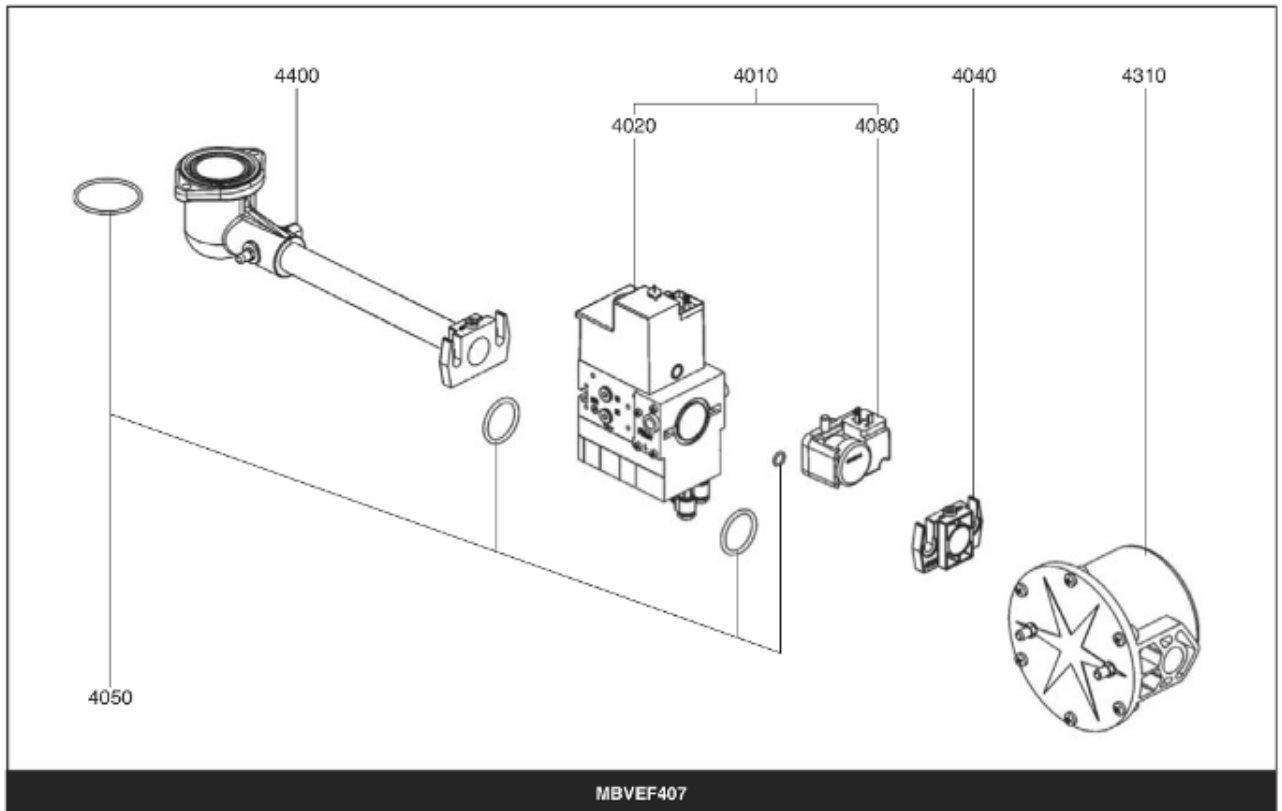

## СПИСОК ЗАПАСНЫХ ЧАСТЕЙ

02.09.2023

<i>Продукт</i>	0318546 - (MISSING DESCRIPTION)
<i>Модель</i>	C28-C34
<i>Бренд</i>	CUENOD
<i>Дата</i>	27.11.2017

Таблица		ГОРЕЛКА							
Позиция	Код	ALIAS	Описание	Заменено на	С	По	Минимальное кол-во для продажи	Цена	
10	13019112		ПРИНАДЛЕЖНОСТИ КОТЛА D138				1		
20	13018590		ПРОКЛАДКА/ФЛАНЕЦ ГОРЕЛКИ 205X195X8 D139				1		
30	13019113		ФЛАНЕЦ ГОРЕЛКИ D138 200X200				1		
60	13015363		СОПЛО ГОРЕЛКИ D130/105 L356				1		
80	13015578		ВОЗДУШНАЯ КАМЕРА 376X290X128				1		
81	13007813		ЗВУКОИЗОЛЯЦИЯ/ВОЗ.КАМЕРА 333X276X97/V04				1		
100	13015683		КОРПУС 425X380X127 D118 C28-60-VG04				1		
110	13010102		КНОПКА МОТОР 290X375X20 D162/C28-60/V04				1		
130	13016780		ВОЗДУШНАЯ ЗАСЛОНКА 153,26X106,5X30+ОСЬ				1		
140	13012265		СЕРВОДВИГАТЕЛЬ SQN 75.524 A26 LGB				1		
140	13012266		СЕРВОДВИГАТЕЛЬ SQN 75.664 A26 LFL				1		
170	13007820		ОСЬ / ВОЗДУШНАЯ ЗАСЛОНКА D10/8X30				1		
180	13016196		ПЕРЕКЛЮЧАТЕЛЬ 3 POS. МОМЕНТ.+2POS ON-OFF				1		
200	13018368		РАБОЧЕЕ КОЛЕСО D160X74 d12,7				1		
210	13007824		ЭЛЕКТРОДВИГАТЕЛЬ 0,48KW230V D12,7				1		
220	13015715		КОНДЕНСАТОР 12µF 2P 3mm ACC				1		
220	13018017		КОНДЕНСАТОР 15µF 400V 2P 6,4mm SMEN				1		
410	13011763		БЛОК УПРАВЛЕНИЯ LFL 1.333			01.95	1		
410	13009202		БЛОК УПРАВЛЕНИЯ LGB 22.230 B27			01.95	1		
420	13011794		БАЗА SIEM AGK11+AGK66 LOA-LGB			01.95	1		
420	13009176		БАЗА SIEM AGM4104 90550 LFL			01.95	1		
430	65074086		УПЛОТНЕНИЕ AGK 66				1		
450	13010018		РОЗЕТКА WIELAND 4P+7P SCREENPRINTED				1		
470	13010019		ИОНИЗАЦИОННЫЙ МОСТ MESURE 28X37 D4X20				1		
520	13018265		БЛОК ЭЛЕКТРОДОВ 25X48 D1,5X22 45° L850d4				1		
540	13015259		ДАТЧИК ИОНИЗ. D8X75 D2,5X50 45°L750d6,4				1		
552	13018804		ДИФФУЗОР ГАЗА HEX.10/D3 M8 L8 LPG				1		
570	13010058		УПЛОТНЕНИЕ D12/9/2,3X11/NEOPREN				1		
571	13018807		ЗАТВОР ЗАЖИГАНИЯ				1		
572	13007852		КНОПКА D35/20X60 M8+ВЕРНЬ.D12/8X48+CLIPS				1		
590	13007815		О-КОЛЬЦА 75X38,5X3,5 ГАЗОВЫЕ КРЫШКА				1		
600	65301258		КОМПЛЕКТ TRANSFO.2P ЗАМЕНЯЕТ ZM20/10+КАБ				1		
610	13010103		ПЛАСТИНА ВОЗДУШНАЯ 192X280X15 R68				1		
620	13009657		ВИНТ D16/M5X15 WHITE/КОЖУХ				1		
621	13020956		КОЛОНКА D12 M6-M5 L205,5 FIXE КОЖУХ				1		
630	13007823		РЕЛЕ ДАВ. ВОЗДУХА LGW 10 A2 1-10MB				1		