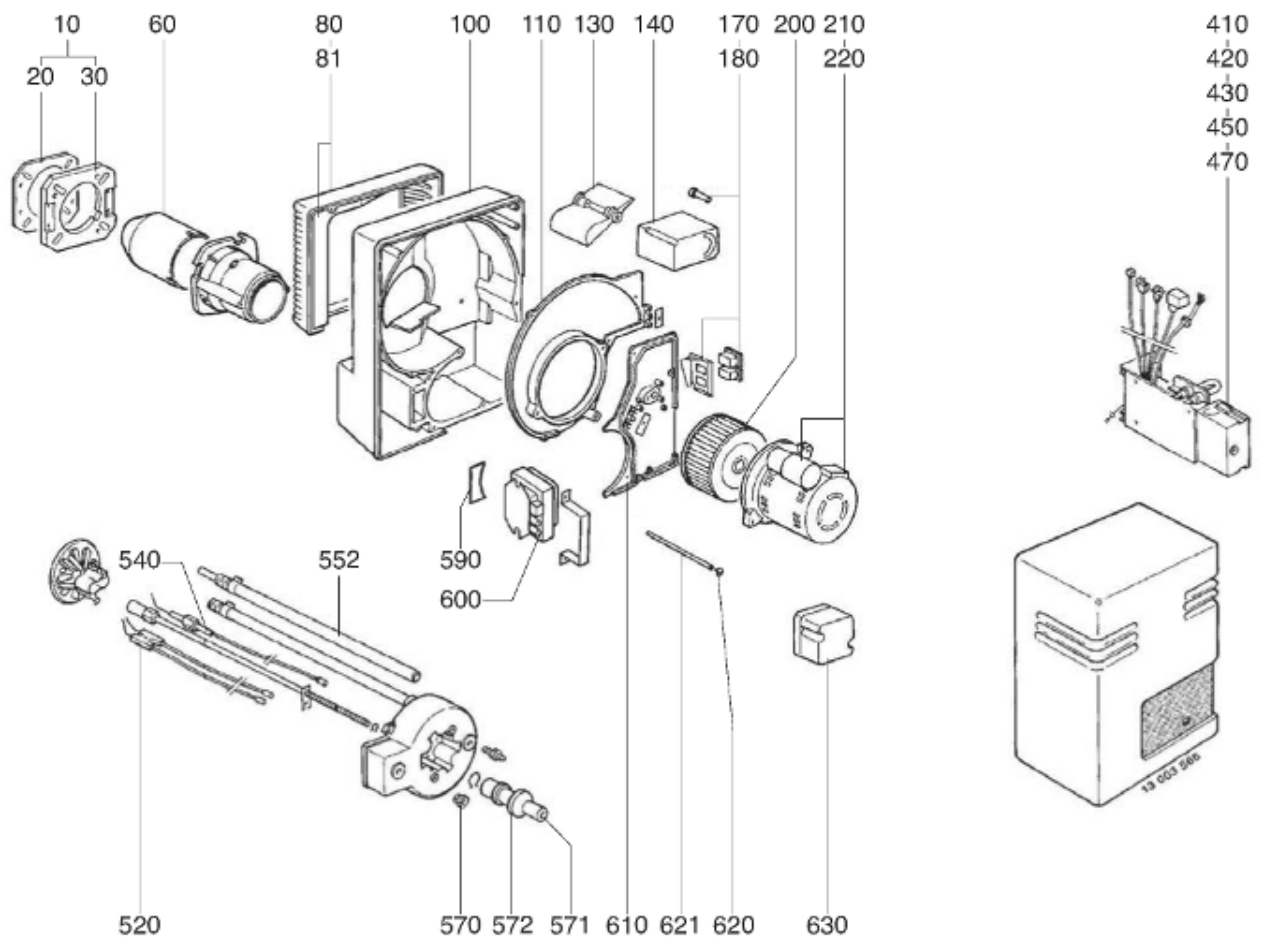

СПИСОК ЗАПАСНЫХ ЧАСТЕЙ

02.09.2023

<i>Продукт</i>	0318545 - (MISSING DESCRIPTION)
<i>Модель</i>	C28-C34
<i>Бренд</i>	CUENOD
<i>Дата</i>	27.11.2017

Таблица		ГОРЕЛКА							
Позиция	Код	ALIAS	Описание	Заменено на	С	По	Минимальное кол-во для продажи	Цена	
10	13019112		ПРИНАДЛЕЖНОСТИ КОТЛА D138				1		
20	13018590		ПРОКЛАДКА/ФЛАНЕЦ ГОРЕЛКИ 205X195X8 D139				1		
30	13019113		ФЛАНЕЦ ГОРЕЛКИ D138 200X200				1		
60	13018573		СОПЛО ГОРЕЛКИ D130/105 L206				1		
80	13015578		ВОЗДУШНАЯ КАМЕРА 376X290X128				1		
81	13007813		ЗВУКОИЗОЛЯЦИЯ/ВОЗ.КАМЕРА 333X276X97/V04				1		
100	13015683		КОРПУС 425X380X127 D118 C28-60-VG04				1		
110	13010102		КНОПКА МОТОР 290X375X20 D162/C28-60/V04				1		
130	13016780		ВОЗДУШНАЯ ЗАСЛОНКА 153,26X106,5X30+ОСЬ				1		
140	13012265		СЕРВОДВИГАТЕЛЬ SQN 75.524 A26 LGB				1		
140	13012266		СЕРВОДВИГАТЕЛЬ SQN 75.664 A26 LFL				1		
170	13007820		ОСЬ / ВОЗДУШНАЯ ЗАСЛОНКА D10/8X30				1		
180	13016196		ПЕРЕКЛЮЧАТЕЛЬ 3 POS. МОМЕНТ.+2POS ON-OFF				1		
200	13018368		РАБОЧЕЕ КОЛЕСО D160X74 d12,7				1		
210	13007824		ЭЛЕКТРОДВИГАТЕЛЬ 0,48KW230V D12,7				1		
220	13015715		КОНДЕНСАТОР 12µF 2P 3mm ACC				1		
220	13018017		КОНДЕНСАТОР 15µF 400V 2P 6,4mm SMEN				1		
410	13011763		БЛОК УПРАВЛЕНИЯ LFL 1.333			01.95	1		
410	13009202		БЛОК УПРАВЛЕНИЯ LGB 22.230 B27			01.95	1		
420	13011794		БАЗА SIEM AGK11+AGK66 LOA-LGB			01.95	1		
420	13009176		БАЗА SIEM AGM4104 90550 LFL			01.95	1		
430	65074086		УПЛОТНЕНИЕ AGK 66				1		
450	13010018		РОЗЕТКА WIELAND 4P+7P SCREENPRINTED				1		
470	13010019		ИОНИЗАЦИОННЫЙ МОСТ MESURE 28X37 D4X20				1		
520	13018265		БЛОК ЭЛЕКТРОДОВ 25X48 D1,5X22 45° L850d4				1		
540	13015259		ДАТЧИК ИОНИЗ. D8X75 D2,5X50 45°L750d6,4				1		
552	13018804		ДИФФУЗОР ГАЗА HEX.10/D3 M8 L8 LPG				1		
570	13010058		УПЛОТНЕНИЕ D12/9/2,3X11/NEOPREN				1		
571	13018807		ЗАТВОР ЗАЖИГАНИЯ				1		
572	13007852		КНОПКА D35/20X60 M8+ВЕРНЬ.D12/8X48+CLIPS				1		
590	13007815		О-КОЛЬЦА 75X38,5X3,5 ГАЗОВЫЕ КРЫШКА				1		
600	65301258		КОМПЛЕКТ TRANSFO.2P ЗАМЕНЯЕТ ZM20/10+КАБ				1		
610	13010103		ПЛАСТИНА ВОЗДУШНАЯ 192X280X15 R68				1		
620	13009657		ВИНТ D16/M5X15 WHITE/КОЖУХ				1		
621	13020956		КОЛОНКА D12 M6-M5 L205,5 FIXE КОЖУХ				1		
630	13007823		РЕЛЕ ДАВ. ВОЗДУХА LGW 10 A2 1-10MB				1		