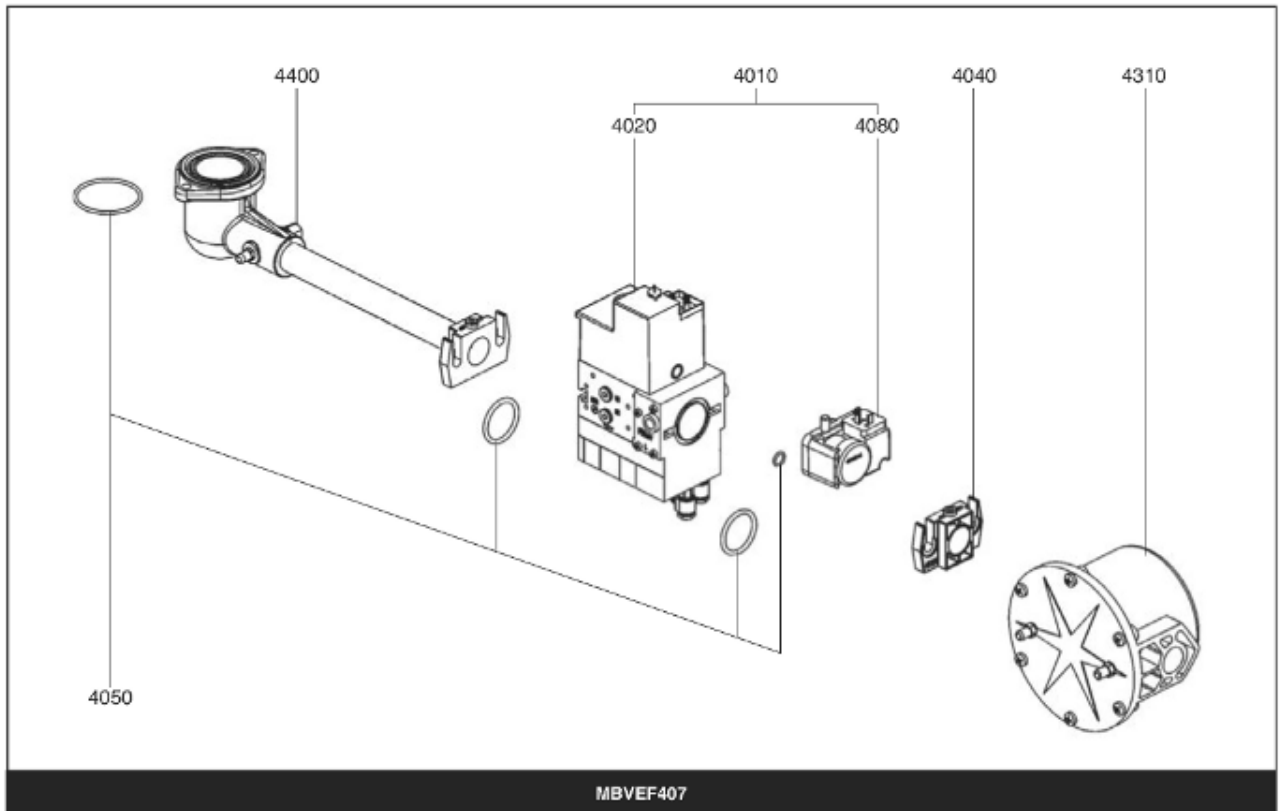

СПИСОК ЗАПАСНЫХ ЧАСТЕЙ

02.09.2023

<i>Продукт</i>	0318545 - (MISSING DESCRIPTION)
<i>Модель</i>	C28-C34
<i>Бренд</i>	CUENOD
<i>Дата</i>	27.11.2017

Таблица		ГОРЕЛКА							
Позиция	Код	ALIAS	Описание	Заменено на	С	По	Минимальное кол-во для продажи	Цена	
10	13019112		ПРИНАДЛЕЖНОСТИ КОТЛА D138				1		
20	13018590		ПРОКЛАДКА/ФЛАНЕЦ ГОРЕЛКИ 205X195X8 D139				1		
30	13019113		ФЛАНЕЦ ГОРЕЛКИ D138 200X200				1		
60	13018573		СОПЛО ГОРЕЛКИ D130/105 L206				1		
80	13015578		ВОЗДУШНАЯ КАМЕРА 376X290X128				1		
81	13007813		ЗВУКОИЗОЛЯЦИЯ/ВОЗ.КАМЕРА 333X276X97/V04				1		
100	13015683		КОРПУС 425X380X127 D118 C28-60-VG04				1		
110	13010102		КНОПКА МОТОР 290X375X20 D162/C28-60/V04				1		
130	13016780		ВОЗДУШНАЯ ЗАСЛОНКА 153,26X106,5X30+ОСЬ				1		
140	13012265		СЕРВОДВИГАТЕЛЬ SQN 75.524 A26 LGB				1		
140	13012266		СЕРВОДВИГАТЕЛЬ SQN 75.664 A26 LFL				1		
170	13007820		ОСЬ / ВОЗДУШНАЯ ЗАСЛОНКА D10/8X30				1		
180	13016196		ПЕРЕКЛЮЧАТЕЛЬ 3 POS. МОМЕНТ.+2POS ON-OFF				1		
200	13018368		РАБОЧЕЕ КОЛЕСО D160X74 d12,7				1		
210	13007824		ЭЛЕКТРОДВИГАТЕЛЬ 0,48KW230V D12,7				1		
220	13015715		КОНДЕНСАТОР 12µF 2P 3mm ACC				1		
220	13018017		КОНДЕНСАТОР 15µF 400V 2P 6,4mm SMEN				1		
410	13011763		БЛОК УПРАВЛЕНИЯ LFL 1.333			01.95	1		
410	13009202		БЛОК УПРАВЛЕНИЯ LGB 22.230 B27			01.95	1		
420	13011794		БАЗА SIEM AGK11+AGK66 LOA-LGB			01.95	1		
420	13009176		БАЗА SIEM AGM4104 90550 LFL			01.95	1		
430	65074086		УПЛОТНЕНИЕ AGK 66				1		
450	13010018		РОЗЕТКА WIELAND 4P+7P SCREENPRINTED				1		
470	13010019		ИОНИЗАЦИОННЫЙ МОСТ MESURE 28X37 D4X20				1		
520	13018265		БЛОК ЭЛЕКТРОДОВ 25X48 D1,5X22 45° L850d4				1		
540	13015259		ДАТЧИК ИОНИЗ. D8X75 D2,5X50 45°L750d6,4				1		
552	13018804		ДИФФУЗОР ГАЗА HEX.10/D3 M8 L8 LPG				1		
570	13010058		УПЛОТНЕНИЕ D12/9/2,3X11/NEOPREN				1		
571	13018807		ЗАТВОР ЗАЖИГАНИЯ				1		
572	13007852		КНОПКА D35/20X60 M8+ВЕРНЬ.D12/8X48+CLIPS				1		
590	13007815		О-КОЛЬЦА 75X38,5X3,5 ГАЗОВЫЕ КРЫШКА				1		
600	65301258		КОМПЛЕКТ TRANSFO.2P ЗАМЕНЯЕТ ZM20/10+КАБ				1		
610	13010103		ПЛАСТИНА ВОЗДУШНАЯ 192X280X15 R68				1		
620	13009657		ВИНТ D16/M5X15 WHITE/КОЖУХ				1		
621	13020956		КОЛОНКА D12 M6-M5 L205,5 FIXE КОЖУХ				1		
630	13007823		РЕЛЕ ДАВ. ВОЗДУХА LGW 10 A2 1-10MB				1		