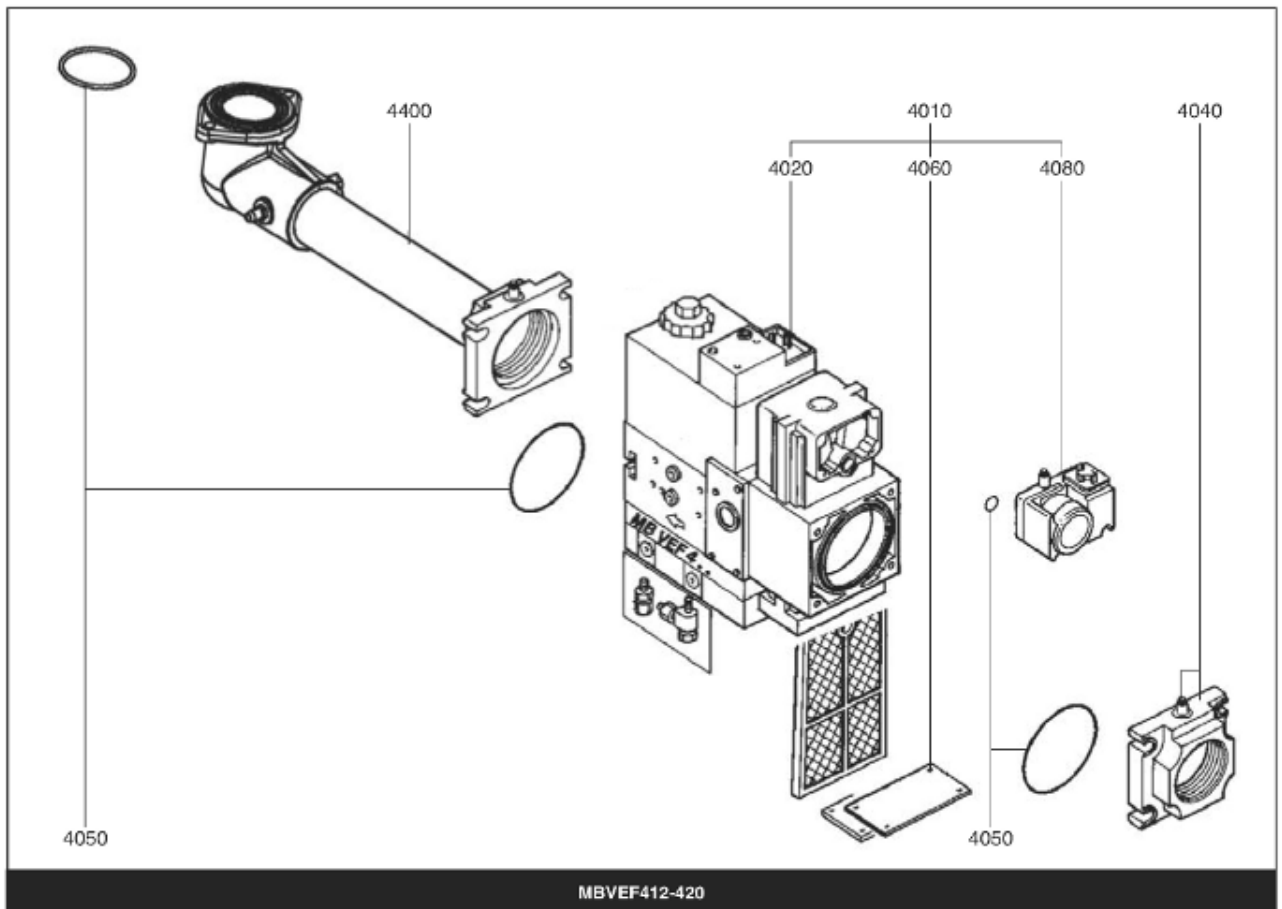

СПИСОК ЗАПАСНЫХ ЧАСТЕЙ

02.09.2023

<i>Продукт</i>	0318545 - (MISSING DESCRIPTION)
<i>Модель</i>	C28-C34
<i>Бренд</i>	CUENOD
<i>Дата</i>	27.11.2017

Таблица		ГОРЕЛКА							
Позиция	Код	ALIAS	Описание	Заменено на	С	По	Минимальное кол-во для продажи	Цена	
10	13019112		ПРИНАДЛЕЖНОСТИ КОТЛА D138				1		
20	13018590		ПРОКЛАДКА/ФЛАНЕЦ ГОРЕЛКИ 205X195X8 D139				1		
30	13019113		ФЛАНЕЦ ГОРЕЛКИ D138 200X200				1		
60	13018573		СОПЛО ГОРЕЛКИ D130/105 L206				1		
80	13015578		ВОЗДУШНАЯ КАМЕРА 376X290X128				1		
81	13007813		ЗВУКОИЗОЛЯЦИЯ/ВОЗ.КАМЕРА 333X276X97/V04				1		
100	13015683		КОРПУС 425X380X127 D118 C28-60-VG04				1		
110	13010102		КНОПКА МОТОР 290X375X20 D162/C28-60/V04				1		
130	13016780		ВОЗДУШНАЯ ЗАСЛОНКА 153,26X106,5X30+ОСЬ				1		
140	13012265		СЕРВОДВИГАТЕЛЬ SQN 75.524 A26 LGB				1		
140	13012266		СЕРВОДВИГАТЕЛЬ SQN 75.664 A26 LFL				1		
170	13007820		ОСЬ / ВОЗДУШНАЯ ЗАСЛОНКА D10/8X30				1		
180	13016196		ПЕРЕКЛЮЧАТЕЛЬ 3 POS. МОМЕНТ.+2POS ON-OFF				1		
200	13018368		РАБОЧЕЕ КОЛЕСО D160X74 d12,7				1		
210	13007824		ЭЛЕКТРОДВИГАТЕЛЬ 0,48KW230V D12,7				1		
220	13015715		КОНДЕНСАТОР 12µF 2P 3mm ACC				1		
220	13018017		КОНДЕНСАТОР 15µF 400V 2P 6,4mm SMEN				1		
410	13011763		БЛОК УПРАВЛЕНИЯ LFL 1.333			01.95	1		
410	13009202		БЛОК УПРАВЛЕНИЯ LGB 22.230 B27			01.95	1		
420	13011794		БАЗА SIEM AGK11+AGK66 LOA-LGB			01.95	1		
420	13009176		БАЗА SIEM AGM4104 90550 LFL			01.95	1		
430	65074086		УПЛОТНЕНИЕ AGK 66				1		
450	13010018		РОЗЕТКА WIELAND 4P+7P SCREENPRINTED				1		
470	13010019		ИОНИЗАЦИОННЫЙ МОСТ MESURE 28X37 D4X20				1		
520	13018265		БЛОК ЭЛЕКТРОДОВ 25X48 D1,5X22 45° L850d4				1		
540	13015259		ДАТЧИК ИОНИЗ. D8X75 D2,5X50 45°L750d6,4				1		
552	13018804		ДИФФУЗОР ГАЗА HEX.10/D3 M8 L8 LPG				1		
570	13010058		УПЛОТНЕНИЕ D12/9/2,3X11/NEOPREN				1		
571	13018807		ЗАТВОР ЗАЖИГАНИЯ				1		
572	13007852		КНОПКА D35/20X60 M8+ВЕРНЬ.D12/8X48+CLIPS				1		
590	13007815		О-КОЛЬЦА 75X38,5X3,5 ГАЗОВЫЕ КРЫШКА				1		
600	65301258		КОМПЛЕКТ TRANSFO.2P ЗАМЕНЯЕТ ZM20/10+КАБ				1		
610	13010103		ПЛАСТИНА ВОЗДУШНАЯ 192X280X15 R68				1		
620	13009657		ВИНТ D16/M5X15 WHITE/КОЖУХ				1		
621	13020956		КОЛОНКА D12 M6-M5 L205,5 FIXE КОЖУХ				1		
630	13007823		РЕЛЕ ДАВ. ВОЗДУХА LGW 10 A2 1-10MB				1		