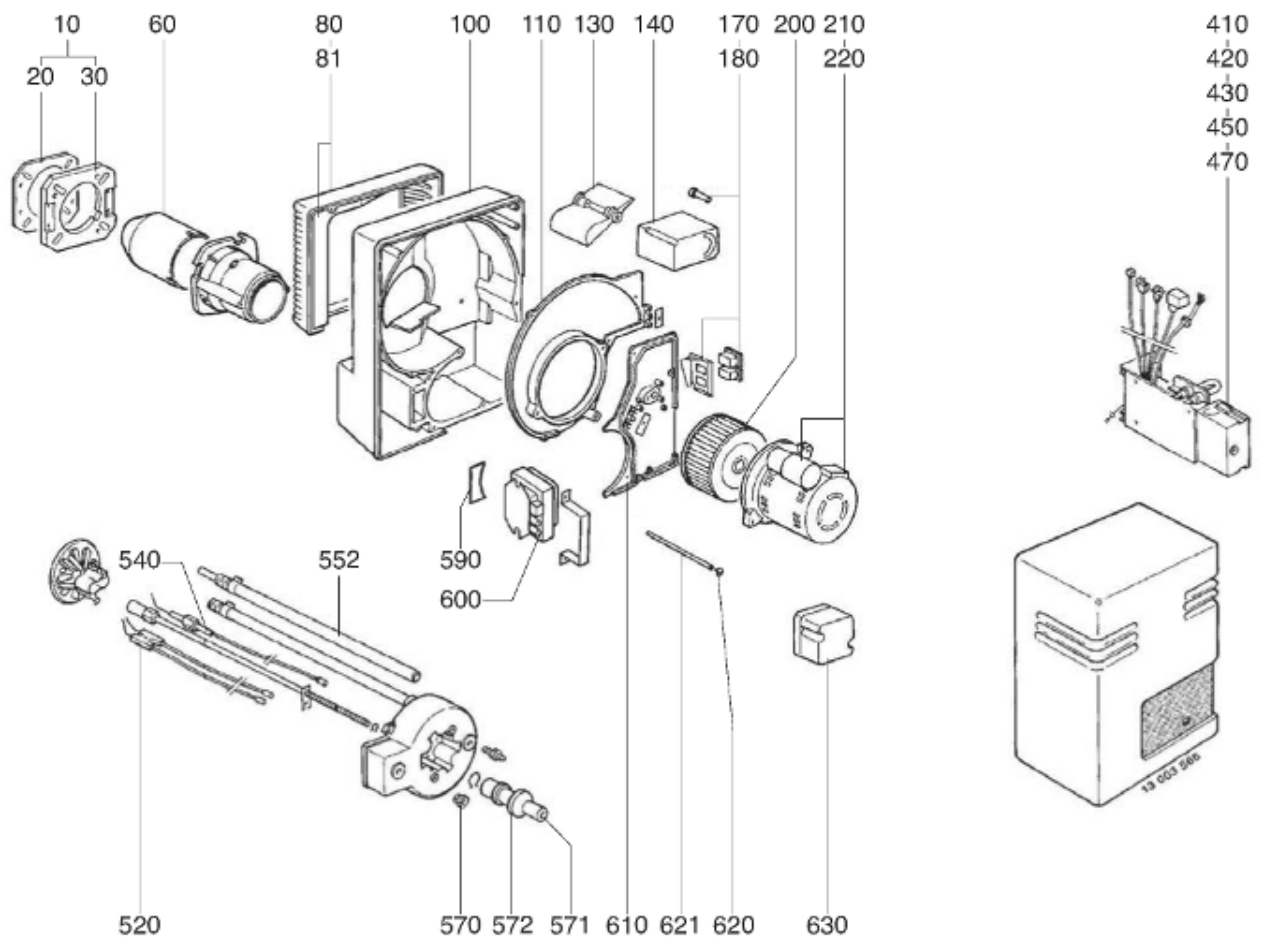

СПИСОК ЗАПАСНЫХ ЧАСТЕЙ

02.09.2023

<i>Продукт</i>	0318544 - (MISSING DESCRIPTION)
<i>Модель</i>	C28-C34
<i>Бренд</i>	CUENOD
<i>Дата</i>	27.11.2017

Таблица		ГОРЕЛКА							
Позиция	Код	ALIAS	Описание	Заменено на	С	По	Минимальное кол-во для продажи	Цена	
10	13019112		ПРИНАДЛЕЖНОСТИ КОТЛА D138				1		
20	13018590		ПРОКЛАДКА/ФЛАНЕЦ ГОРЕЛКИ 205X195X8 D139				1		
30	13019113		ФЛАНЕЦ ГОРЕЛКИ D138 200X200				1		
60	13015363		СОПЛО ГОРЕЛКИ D130/105 L356				1		
80	13015578		ВОЗДУШНАЯ КАМЕРА 376X290X128				1		
81	13007813		ЗВУКОИЗОЛЯЦИЯ/ВОЗ.КАМЕРА 333X276X97/V04				1		
100	13015683		КОРПУС 425X380X127 D118 C28-60-VG04				1		
110	13010102		КНОПКА МОТОР 290X375X20 D162/C28-60/V04				1		
130	13016780		ВОЗДУШНАЯ ЗАСЛОНКА 153,26X106,5X30+ОСЬ				1		
140	13012265		СЕРВОДВИГАТЕЛЬ SQN 75.524 A26 LGB				1		
140	13012266		СЕРВОДВИГАТЕЛЬ SQN 75.664 A26 LFL				1		
170	13007820		ОСЬ / ВОЗДУШНАЯ ЗАСЛОНКА D10/8X30				1		
180	13016196		ПЕРЕКЛЮЧАТЕЛЬ 3 POS. МОМЕНТ.+2POS ON-OFF				1		
200	13018368		РАБОЧЕЕ КОЛЕСО D160X74 d12,7				1		
210	13007824		ЭЛЕКТРОДВИГАТЕЛЬ 0,48KW230V D12,7				1		
220	13015715		КОНДЕНСАТОР 12µF 2P 3mm ACC				1		
220	13018017		КОНДЕНСАТОР 15µF 400V 2P 6,4mm SMEN				1		
410	13011763		БЛОК УПРАВЛЕНИЯ LFL 1.333			01.95	1		
410	13009202		БЛОК УПРАВЛЕНИЯ LGB 22.230 B27		01.95		1		
420	13011794		БАЗА SIEM AGK11+AGK66 LOA-LGB		01.95		1		
420	13009176		БАЗА SIEM AGM4104 90550 LFL			01.95	1		
430	65074086		УПЛОТНЕНИЕ AGK 66				1		
450	13010018		РОЗЕТКА WIELAND 4P+7P SCREENPRINTED				1		
470	13010019		ИОНИЗАЦИОННЫЙ МОСТ MESURE 28X37 D4X20				1		
520	13018265		БЛОК ЭЛЕКТРОДОВ 25X48 D1,5X22 45° L850d4				1		
540	13015259		ДАТЧИК ИОНИЗ. D8X75 D2,5X50 45°L750d6,4				1		
552	13018804		ДИФФУЗОР ГАЗА HEX.10/D3 M8 L8 LPG				1		
570	13010058		УПЛОТНЕНИЕ D12/9/2,3X11/NEOPREN				1		
571	13018807		ЗАТВОР ЗАЖИГАНИЯ				1		
572	13007852		КНОПКА D35/20X60 M8+ВЕРНЬ.D12/8X48+CLIPS				1		
590	13007815		О-КОЛЬЦА 75X38,5X3,5 ГАЗОВЫЕ КРЫШКА				1		
600	65301258		КОМПЛЕКТ TRANSFO.2P ЗАМЕНЯЕТ ZM20/10+КАБ				1		
610	13010103		ПЛАСТИНА ВОЗДУШНАЯ 192X280X15 R68				1		
620	13009657		ВИНТ D16/M5X15 WHITE/КОЖУХ				1		
621	13020956		КОЛОНКА D12 M6-M5 L205,5 FIXE КОЖУХ				1		
630	13007823		РЕЛЕ ДАВ. ВОЗДУХА LGW 10 A2 1-10MB				1		