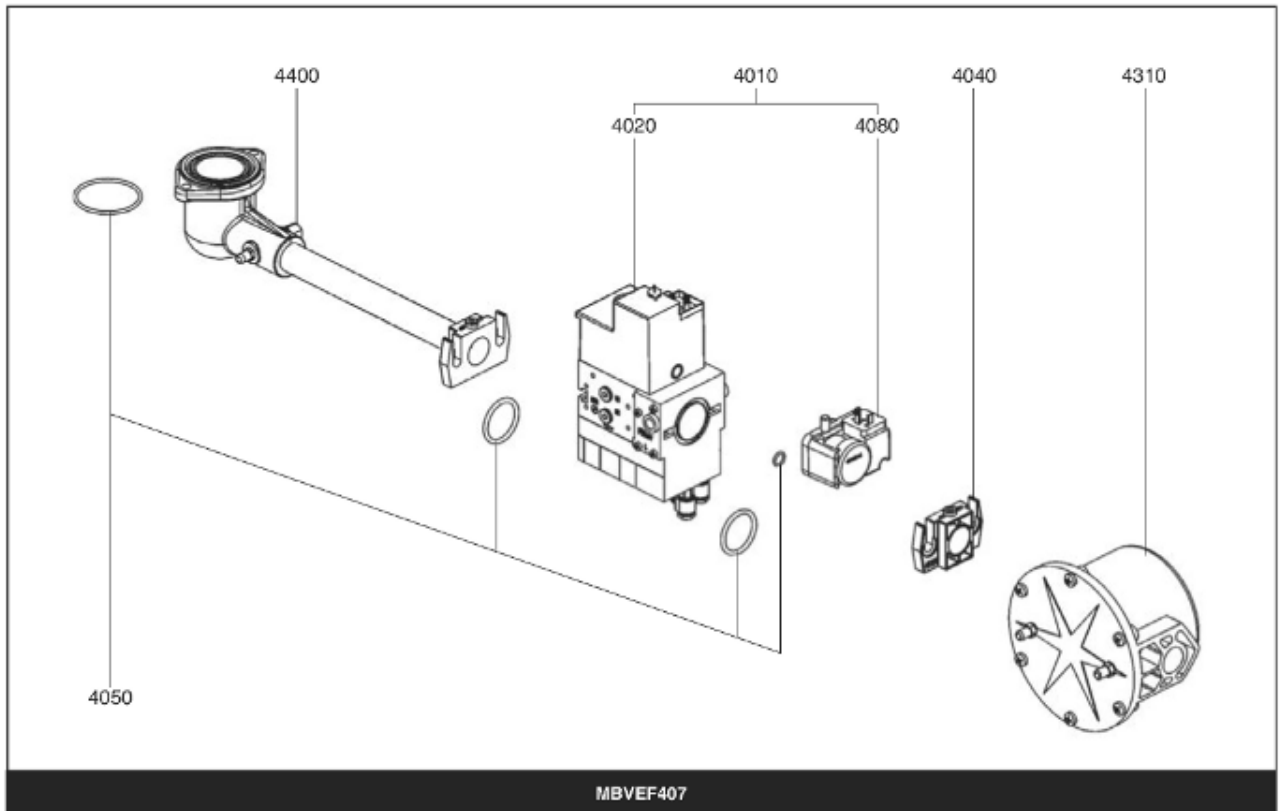

СПИСОК ЗАПАСНЫХ ЧАСТЕЙ

02.09.2023

<i>Продукт</i>	0318544 - (MISSING DESCRIPTION)
<i>Модель</i>	C28-C34
<i>Бренд</i>	CUENOD
<i>Дата</i>	27.11.2017

Таблица		ГОРЕЛКА							
Позиция	Код	ALIAS	Описание	Заменено на	С	По	Минимальное кол-во для продажи	Цена	
10	13019112		ПРИНАДЛЕЖНОСТИ КОТЛА D138				1		
20	13018590		ПРОКЛАДКА/ФЛАНЕЦ ГОРЕЛКИ 205X195X8 D139				1		
30	13019113		ФЛАНЕЦ ГОРЕЛКИ D138 200X200				1		
60	13015363		СОПЛО ГОРЕЛКИ D130/105 L356				1		
80	13015578		ВОЗДУШНАЯ КАМЕРА 376X290X128				1		
81	13007813		ЗВУКОИЗОЛЯЦИЯ/ВОЗ.КАМЕРА 333X276X97/V04				1		
100	13015683		КОРПУС 425X380X127 D118 C28-60-VG04				1		
110	13010102		КНОПКА МОТОР 290X375X20 D162/C28-60/V04				1		
130	13016780		ВОЗДУШНАЯ ЗАСЛОНКА 153,26X106,5X30+ОСЬ				1		
140	13012265		СЕРВОДВИГАТЕЛЬ SQN 75.524 A26 LGB				1		
140	13012266		СЕРВОДВИГАТЕЛЬ SQN 75.664 A26 LFL				1		
170	13007820		ОСЬ / ВОЗДУШНАЯ ЗАСЛОНКА D10/8X30				1		
180	13016196		ПЕРЕКЛЮЧАТЕЛЬ 3 POS. МОМЕНТ.+2POS ON-OFF				1		
200	13018368		РАБОЧЕЕ КОЛЕСО D160X74 d12,7				1		
210	13007824		ЭЛЕКТРОДВИГАТЕЛЬ 0,48KW230V D12,7				1		
220	13015715		КОНДЕНСАТОР 12µF 2P 3mm ACC				1		
220	13018017		КОНДЕНСАТОР 15µF 400V 2P 6,4mm SMEN				1		
410	13011763		БЛОК УПРАВЛЕНИЯ LFL 1.333			01.95	1		
410	13009202		БЛОК УПРАВЛЕНИЯ LGB 22.230 B27		01.95		1		
420	13011794		БАЗА SIEM AGK11+AGK66 LOA-LGB		01.95		1		
420	13009176		БАЗА SIEM AGM4104 90550 LFL			01.95	1		
430	65074086		УПЛОТНЕНИЕ AGK 66				1		
450	13010018		РОЗЕТКА WIELAND 4P+7P SCREENPRINTED				1		
470	13010019		ИОНИЗАЦИОННЫЙ МОСТ MESURE 28X37 D4X20				1		
520	13018265		БЛОК ЭЛЕКТРОДОВ 25X48 D1,5X22 45° L850d4				1		
540	13015259		ДАТЧИК ИОНИЗ. D8X75 D2,5X50 45°L750d6,4				1		
552	13018804		ДИФФУЗОР ГАЗА HEX.10/D3 M8 L8 LPG				1		
570	13010058		УПЛОТНЕНИЕ D12/9/2,3X11/NEOPREN				1		
571	13018807		ЗАТВОР ЗАЖИГАНИЯ				1		
572	13007852		КНОПКА D35/20X60 M8+ВЕРНЬ.D12/8X48+CLIPS				1		
590	13007815		О-КОЛЬЦА 75X38,5X3,5 ГАЗОВЫЕ КРЫШКА				1		
600	65301258		КОМПЛЕКТ TRANSFO.2P ЗАМЕНЯЕТ ZM20/10+КАБ				1		
610	13010103		ПЛАСТИНА ВОЗДУШНАЯ 192X280X15 R68				1		
620	13009657		ВИНТ D16/M5X15 WHITE/КОЖУХ				1		
621	13020956		КОЛОНКА D12 M6-M5 L205,5 FIXE КОЖУХ				1		
630	13007823		РЕЛЕ ДАВ. ВОЗДУХА LGW 10 A2 1-10MB				1		