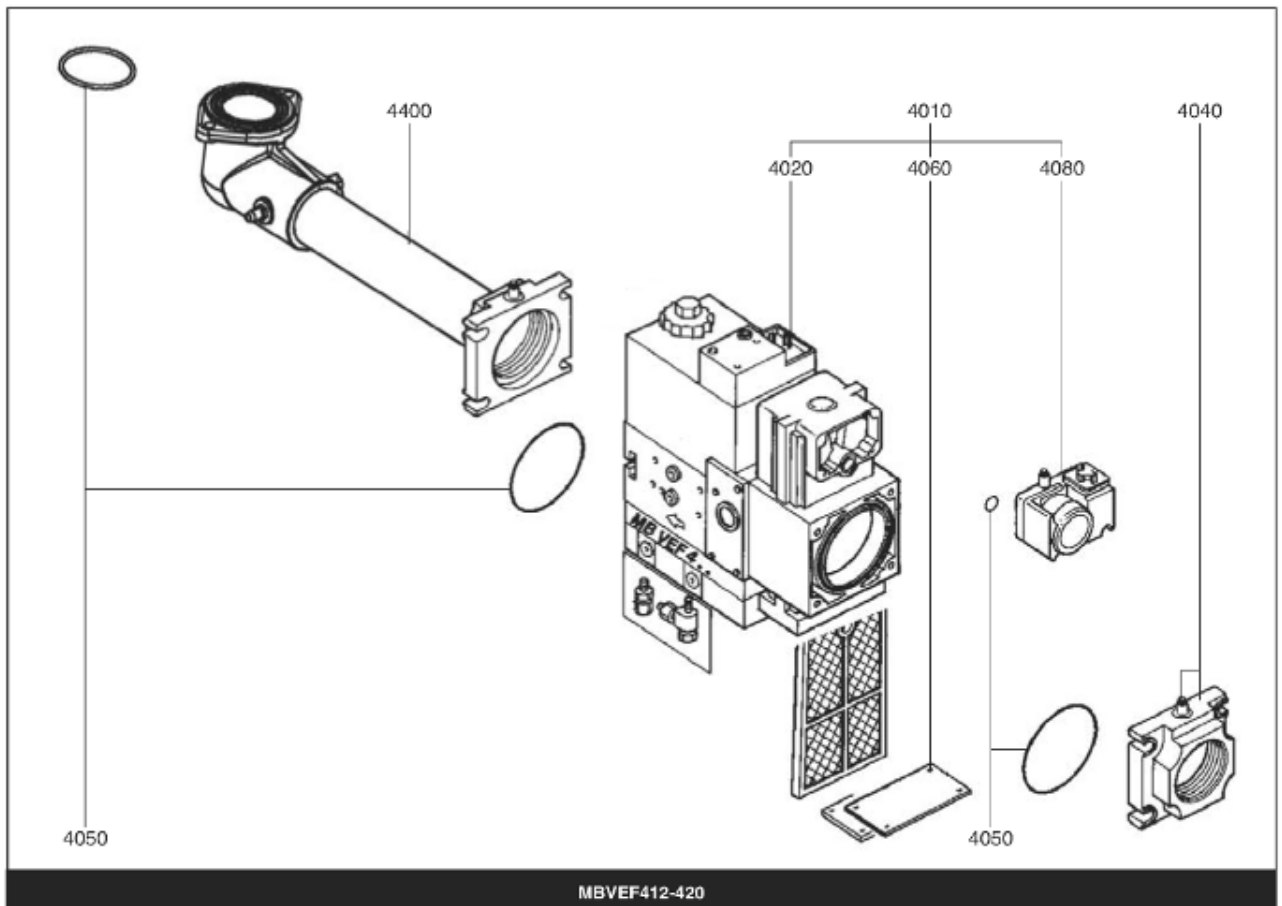

СПИСОК ЗАПАСНЫХ ЧАСТЕЙ

02.09.2023

<i>Продукт</i>	0318544 - (MISSING DESCRIPTION)
<i>Модель</i>	C28-C34
<i>Бренд</i>	CUENOD
<i>Дата</i>	27.11.2017

Таблица		ГОРЕЛКА							
Позиция	Код	ALIAS	Описание	Заменено на	С	По	Минимальное кол-во для продажи	Цена	
10	13019112		ПРИНАДЛЕЖНОСТИ КОТЛА D138				1		
20	13018590		ПРОКЛАДКА/ФЛАНЕЦ ГОРЕЛКИ 205X195X8 D139				1		
30	13019113		ФЛАНЕЦ ГОРЕЛКИ D138 200X200				1		
60	13015363		СОПЛО ГОРЕЛКИ D130/105 L356				1		
80	13015578		ВОЗДУШНАЯ КАМЕРА 376X290X128				1		
81	13007813		ЗВУКОИЗОЛЯЦИЯ/ВОЗ.КАМЕРА 333X276X97/V04				1		
100	13015683		КОРПУС 425X380X127 D118 C28-60-VG04				1		
110	13010102		КНОПКА МОТОР 290X375X20 D162/C28-60/V04				1		
130	13016780		ВОЗДУШНАЯ ЗАСЛОНКА 153,26X106,5X30+ОСЬ				1		
140	13012265		СЕРВОДВИГАТЕЛЬ SQN 75.524 A26 LGB				1		
140	13012266		СЕРВОДВИГАТЕЛЬ SQN 75.664 A26 LFL				1		
170	13007820		ОСЬ / ВОЗДУШНАЯ ЗАСЛОНКА D10/8X30				1		
180	13016196		ПЕРЕКЛЮЧАТЕЛЬ 3 POS. МОМЕНТ.+2POS ON-OFF				1		
200	13018368		РАБОЧЕЕ КОЛЕСО D160X74 d12,7				1		
210	13007824		ЭЛЕКТРОДВИГАТЕЛЬ 0,48KW230V D12,7				1		
220	13015715		КОНДЕНСАТОР 12µF 2P 3mm ACC				1		
220	13018017		КОНДЕНСАТОР 15µF 400V 2P 6,4mm SMEN				1		
410	13011763		БЛОК УПРАВЛЕНИЯ LFL 1.333			01.95	1		
410	13009202		БЛОК УПРАВЛЕНИЯ LGB 22.230 B27		01.95		1		
420	13011794		БАЗА SIEM AGK11+AGK66 LOA-LGB		01.95		1		
420	13009176		БАЗА SIEM AGM4104 90550 LFL			01.95	1		
430	65074086		УПЛОТНЕНИЕ AGK 66				1		
450	13010018		РОЗЕТКА WIELAND 4P+7P SCREENPRINTED				1		
470	13010019		ИОНИЗАЦИОННЫЙ МОСТ MESURE 28X37 D4X20				1		
520	13018265		БЛОК ЭЛЕКТРОДОВ 25X48 D1,5X22 45° L850d4				1		
540	13015259		ДАТЧИК ИОНИЗ. D8X75 D2,5X50 45°L750d6,4				1		
552	13018804		ДИФФУЗОР ГАЗА HEX.10/D3 M8 L8 LPG				1		
570	13010058		УПЛОТНЕНИЕ D12/9/2,3X11/NEOPREN				1		
571	13018807		ЗАТВОР ЗАЖИГАНИЯ				1		
572	13007852		КНОПКА D35/20X60 M8+ВЕРНЬ.D12/8X48+CLIPS				1		
590	13007815		О-КОЛЬЦА 75X38,5X3,5 ГАЗОВЫЕ КРЫШКА				1		
600	65301258		КОМПЛЕКТ TRANSFO.2P ЗАМЕНЯЕТ ZM20/10+КАБ				1		
610	13010103		ПЛАСТИНА ВОЗДУШНАЯ 192X280X15 R68				1		
620	13009657		ВИНТ D16/M5X15 WHITE/КОЖУХ				1		
621	13020956		КОЛОНКА D12 M6-M5 L205,5 FIXE КОЖУХ				1		
630	13007823		РЕЛЕ ДАВ. ВОЗДУХА LGW 10 A2 1-10MB				1		