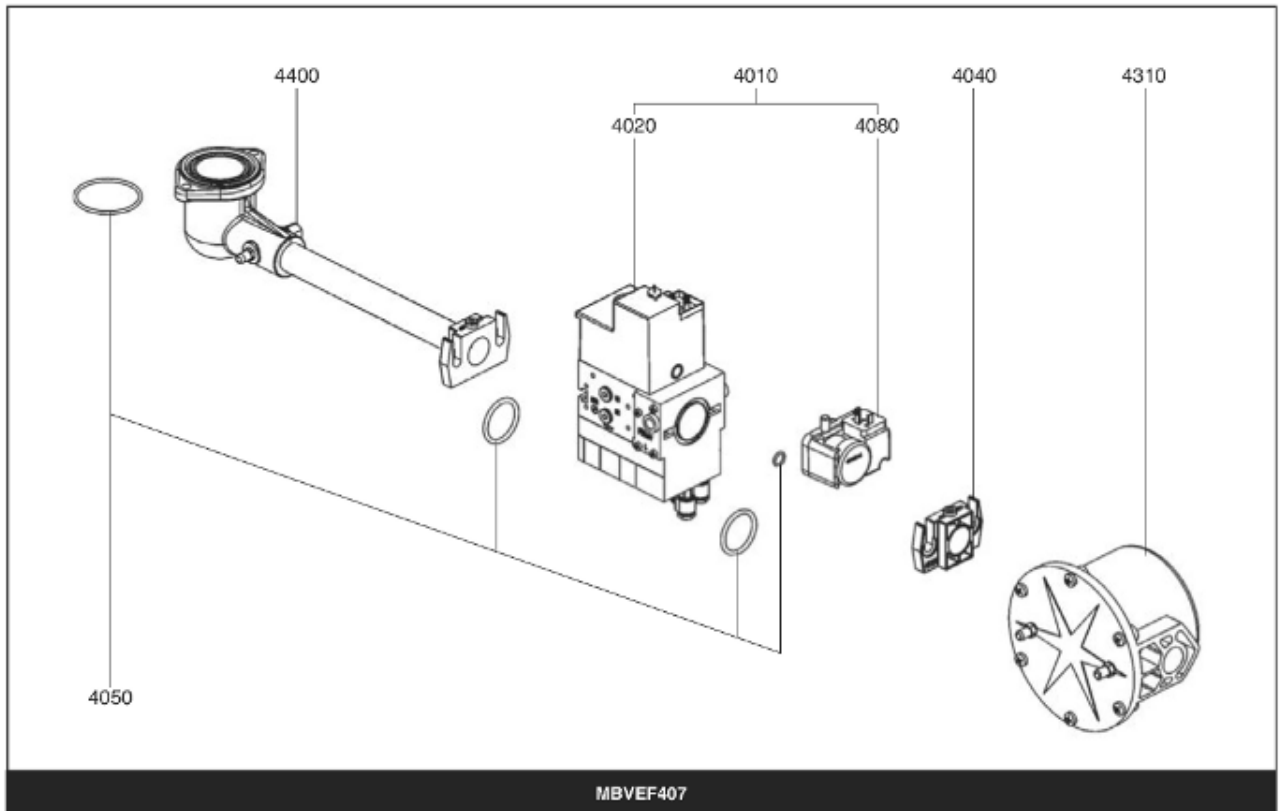

## СПИСОК ЗАПАСНЫХ ЧАСТЕЙ

02.09.2023

<i>Продукт</i>	0318543 - (MISSING DESCRIPTION)
<i>Модель</i>	C28-C34
<i>Бренд</i>	CUENOD
<i>Дата</i>	27.11.2017

Таблица		ГОРЕЛКА							
Позиция	Код	ALIAS	Описание	Заменено на	С	По	Минимальное кол-во для продажи	Цена	
10	13019112		ПРИНАДЛЕЖНОСТИ КОТЛА D138				1		
20	13018590		ПРОКЛАДКА/ФЛАНЕЦ ГОРЕЛКИ 205X195X8 D139				1		
30	13019113		ФЛАНЕЦ ГОРЕЛКИ D138 200X200				1		
60	13018573		СОПЛО ГОРЕЛКИ D130/105 L206				1		
80	13015578		ВОЗДУШНАЯ КАМЕРА 376X290X128				1		
81	13007813		ЗВУКОИЗОЛЯЦИЯ/ВОЗ.КАМЕРА 333X276X97/V04				1		
100	13015683		КОРПУС 425X380X127 D118 C28-60-VG04				1		
110	13010102		КНОПКА МОТОР 290X375X20 D162/C28-60/V04				1		
130	13016780		ВОЗДУШНАЯ ЗАСЛОНКА 153,26X106,5X30+ОСЬ				1		
140	13012265		СЕРВОДВИГАТЕЛЬ SQN 75.524 A26 LGB				1		
140	13012266		СЕРВОДВИГАТЕЛЬ SQN 75.664 A26 LFL				1		
170	13007820		ОСЬ / ВОЗДУШНАЯ ЗАСЛОНКА D10/8X30				1		
180	13011765		ПЕРЕКЛЮЧАТЕЛЬ 3 POS. МОМЕНТ. B41J4110000				1		
180	13009683		ПЕРЕКЛЮЧАТЕЛЬ 3 POS. ON-OFF-ON 401 0C3				1		
200	13018368		РАБОЧЕЕ КОЛЕСО D160X74 d12,7				1		
210	13007824		ЭЛЕКТРОДВИГАТЕЛЬ 0,48KW230V D12,7				1		
220	13015715		КОНДЕНСАТОР 12µF 2P 3mm ACC				1		
220	13018017		КОНДЕНСАТОР 15µF 400V 2P 6,4mm SMEN				1		
410	13011763		БЛОК УПРАВЛЕНИЯ LFL 1.333			01.95	1		
410	13009202		БЛОК УПРАВЛЕНИЯ LGB 22.230 B27		01.95		1		
420	13011794		БАЗА SIEM AGK11+AGK66 LOA-LGB		01.95		1		
420	13009176		БАЗА SIEM AGM4104 90550 LFL			01.95	1		
430	65074086		УПЛОТНЕНИЕ AGK 66				1		
450	13010018		РОЗЕТКА WIELAND 4P+7P SCREENPRINTED				1		
470	13010019		ИОНИЗАЦИОННЫЙ МОСТ MESURE 28X37 D4X20				1		
520	13018265		БЛОК ЭЛЕКТРОДОВ 25X48 D1,5X22 45° L850d4				1		
540	13015259		ДАТЧИК ИОНИЗ. D8X75 D2,5X50 45°L750d6,4				1		
552	13018804		ДИФФУЗОР ГАЗА HEX.10/D3 M8 L8 LPG				1		
570	13010058		УПЛОТНЕНИЕ D12/9/2,3X11/НЕОПРЕН				1		
571	13018807		ЗАТВОР ЗАЖИГАНИЯ				1		
572	13007852		КНОПКА D35/20X60 M8+ВЕРНЬ.D12/8X48+CLIPS				1		
590	13007815		О-КОЛЬЦА 75X38,5X3,5 ГАЗОВЫЕ КРЫШКА				1		
600	65301258		КОМПЛЕКТ TRANSFO.2P ЗАМЕНЯЕТ ZM20/10+КАБ				1		
610	13010103		ПЛАСТИНА ВОЗДУШНАЯ 192X280X15 R68				1		
620	13009657		ВИНТ D16/M5X15 WHITE/КОЖУХ				1		
621	13020956		КОЛОНКА D12 M6-M5 L205,5 FIXE КОЖУХ				1		
630	13007823		РЕЛЕ ДАВ. ВОЗДУХА LGW 10 A2 1-10MB				1		