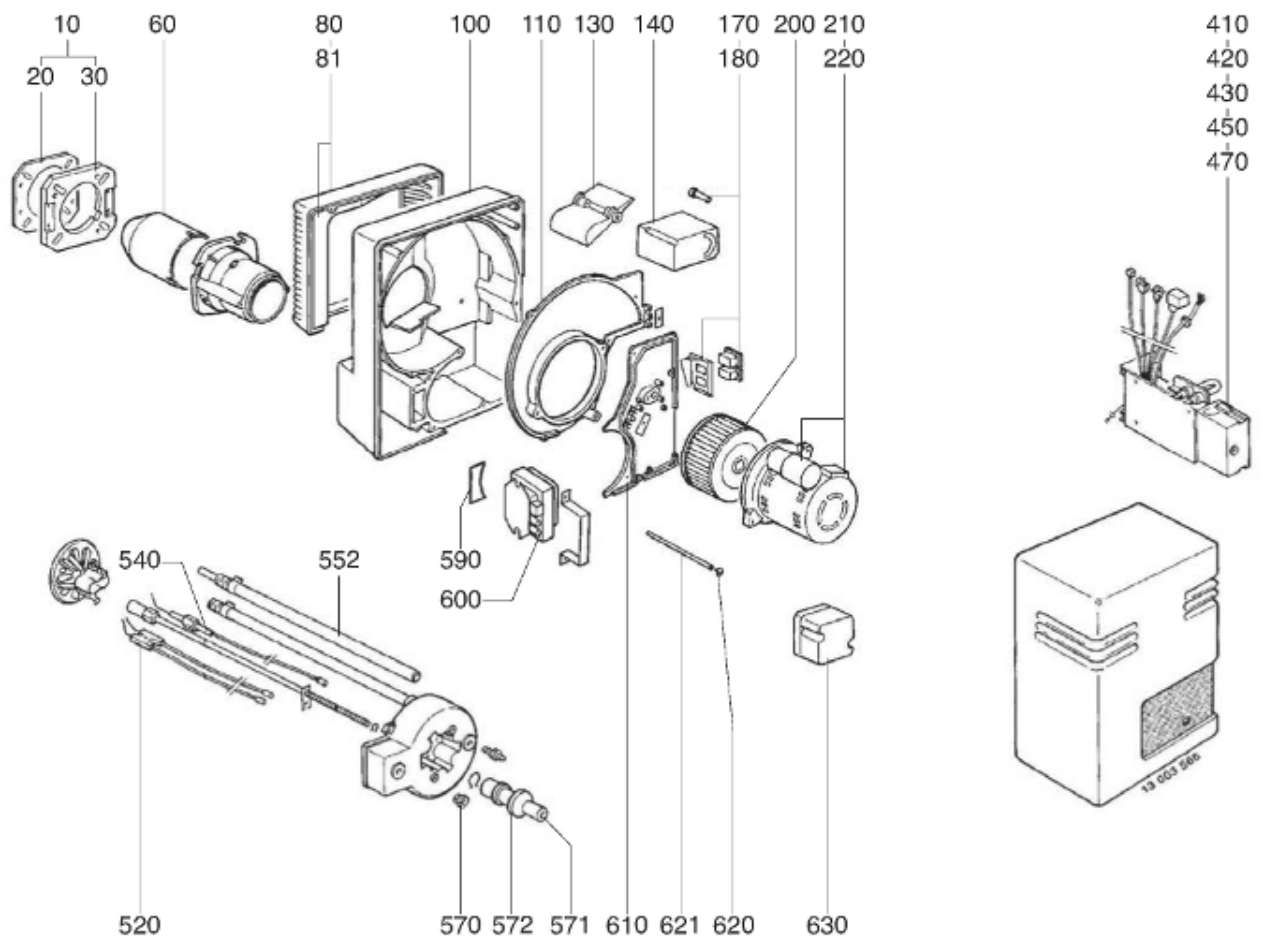

## СПИСОК ЗАПАСНЫХ ЧАСТЕЙ

02.09.2023

<i>Продукт</i>	0318543 - (MISSING DESCRIPTION)
<i>Модель</i>	C28-C34
<i>Бренд</i>	CUENOD
<i>Дата</i>	27.11.2017

Таблица		ГОРЕЛКА							
Позиция	Код	ALIAS	Описание	Заменено на	С	По	Минимальное кол-во для продажи	Цена	
10	13019112		ПРИНАДЛЕЖНОСТИ КОТЛА D138				1		
20	13018590		ПРОКЛАДКА/ФЛАНЕЦ ГОРЕЛКИ 205X195X8 D139				1		
30	13019113		ФЛАНЕЦ ГОРЕЛКИ D138 200X200				1		
60	13018573		СОПЛО ГОРЕЛКИ D130/105 L206				1		
80	13015578		ВОЗДУШНАЯ КАМЕРА 376X290X128				1		
81	13007813		ЗВУКОИЗОЛЯЦИЯ/ВОЗ.КАМЕРА 333X276X97/V04				1		
100	13015683		КОРПУС 425X380X127 D118 C28-60-VG04				1		
110	13010102		КНОПКА МОТОР 290X375X20 D162/C28-60/V04				1		
130	13016780		ВОЗДУШНАЯ ЗАСЛОНКА 153,26X106,5X30+ОСЬ				1		
140	13012265		СЕРВОДВИГАТЕЛЬ SQN 75.524 A26 LGB				1		
140	13012266		СЕРВОДВИГАТЕЛЬ SQN 75.664 A26 LFL				1		
170	13007820		ОСЬ / ВОЗДУШНАЯ ЗАСЛОНКА D10/8X30				1		
180	13011765		ПЕРЕКЛЮЧАТЕЛЬ 3 POS. МОМЕНТ. B41J4110000				1		
180	13009683		ПЕРЕКЛЮЧАТЕЛЬ 3 POS. ON-OFF-ON 401 0C3				1		
200	13018368		РАБОЧЕЕ КОЛЕСО D160X74 d12,7				1		
210	13007824		ЭЛЕКТРОДВИГАТЕЛЬ 0,48KW230V D12,7				1		
220	13015715		КОНДЕНСАТОР 12µF 2P 3mm ACC				1		
220	13018017		КОНДЕНСАТОР 15µF 400V 2P 6,4mm SMEN				1		
410	13011763		БЛОК УПРАВЛЕНИЯ LFL 1.333			01.95	1		
410	13009202		БЛОК УПРАВЛЕНИЯ LGB 22.230 B27		01.95		1		
420	13011794		БАЗА SIEM AGK11+AGK66 LOA-LGB		01.95		1		
420	13009176		БАЗА SIEM AGM4104 90550 LFL			01.95	1		
430	65074086		УПЛОТНЕНИЕ AGK 66				1		
450	13010018		РОЗЕТКА WIELAND 4P+7P SCREENPRINTED				1		
470	13010019		ИОНИЗАЦИОННЫЙ МОСТ MESURE 28X37 D4X20				1		
520	13018265		БЛОК ЭЛЕКТРОДОВ 25X48 D1,5X22 45° L850d4				1		
540	13015259		ДАТЧИК ИОНИЗ. D8X75 D2,5X50 45°L750d6,4				1		
552	13018804		ДИФФУЗОР ГАЗА HEX.10/D3 M8 L8 LPG				1		
570	13010058		УПЛОТНЕНИЕ D12/9/2,3X11/НЕОПРЕН				1		
571	13018807		ЗАТВОР ЗАЖИГАНИЯ				1		
572	13007852		КНОПКА D35/20X60 M8+ВЕРНЬ.D12/8X48+CLIPS				1		
590	13007815		О-КОЛЬЦА 75X38,5X3,5 ГАЗОВЫЕ КРЫШКА				1		
600	65301258		КОМПЛЕКТ TRANSFO.2P ЗАМЕНЯЕТ ZM20/10+КАБ				1		
610	13010103		ПЛАСТИНА ВОЗДУШНАЯ 192X280X15 R68				1		
620	13009657		ВИНТ D16/M5X15 WHITE/КОЖУХ				1		
621	13020956		КОЛОНКА D12 M6-M5 L205,5 FIXE КОЖУХ				1		
630	13007823		РЕЛЕ ДАВ. ВОЗДУХА LGW 10 A2 1-10MB				1		