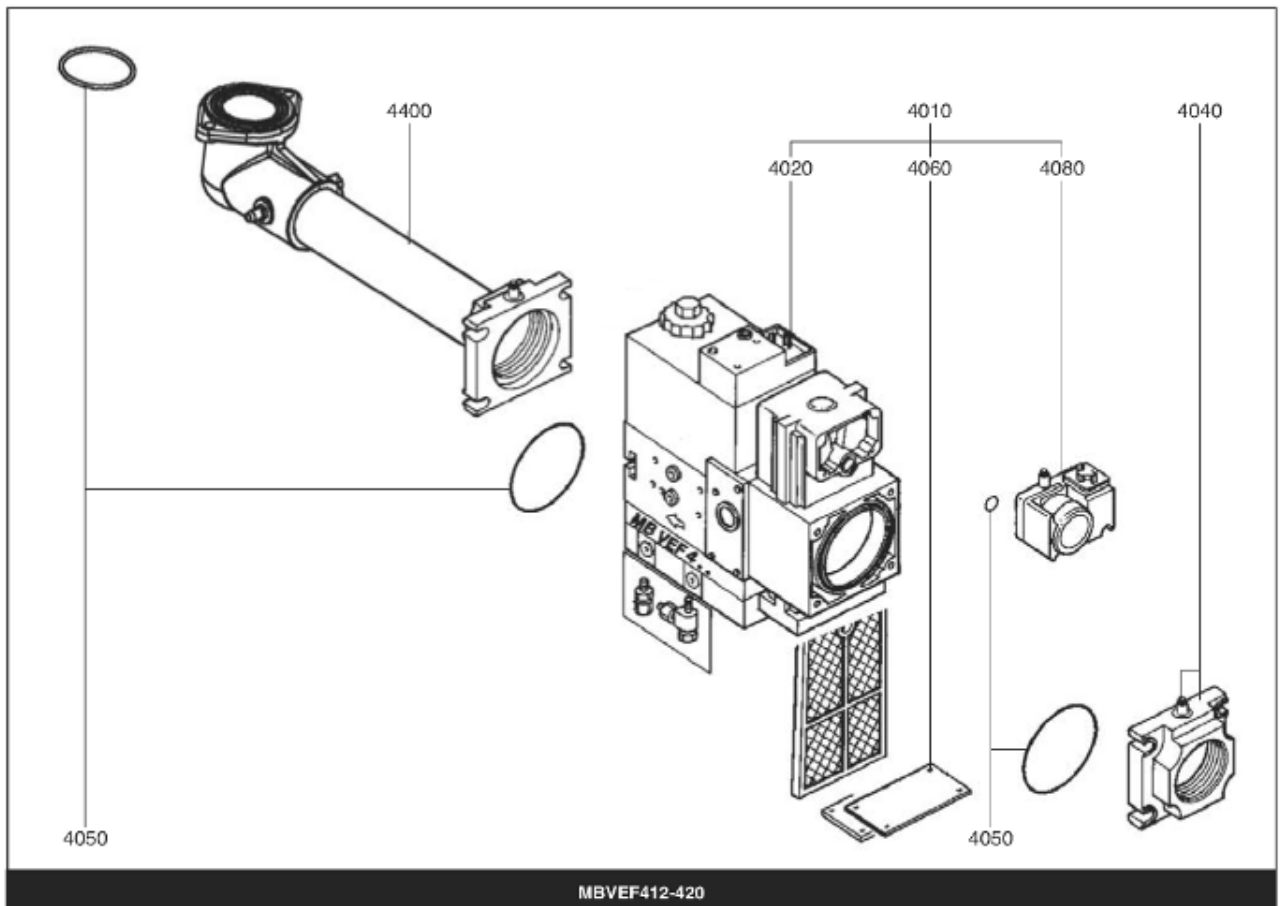

## СПИСОК ЗАПАСНЫХ ЧАСТЕЙ

02.09.2023

<i>Продукт</i>	0318543 - (MISSING DESCRIPTION)
<i>Модель</i>	C28-C34
<i>Бренд</i>	CUENOD
<i>Дата</i>	27.11.2017

Таблица		ГОРЕЛКА							
Позиция	Код	ALIAS	Описание	Заменено на	С	По	Минимальное кол-во для продажи	Цена	
10	13019112		ПРИНАДЛЕЖНОСТИ КОТЛА D138				1		
20	13018590		ПРОКЛАДКА/ФЛАНЕЦ ГОРЕЛКИ 205X195X8 D139				1		
30	13019113		ФЛАНЕЦ ГОРЕЛКИ D138 200X200				1		
60	13018573		СОПЛО ГОРЕЛКИ D130/105 L206				1		
80	13015578		ВОЗДУШНАЯ КАМЕРА 376X290X128				1		
81	13007813		ЗВУКОИЗОЛЯЦИЯ/ВОЗ.КАМЕРА 333X276X97/V04				1		
100	13015683		КОРПУС 425X380X127 D118 C28-60-VG04				1		
110	13010102		КНОПКА МОТОР 290X375X20 D162/C28-60/V04				1		
130	13016780		ВОЗДУШНАЯ ЗАСЛОНКА 153,26X106,5X30+ОСЬ				1		
140	13012265		СЕРВОДВИГАТЕЛЬ SQN 75.524 A26 LGB				1		
140	13012266		СЕРВОДВИГАТЕЛЬ SQN 75.664 A26 LFL				1		
170	13007820		ОСЬ / ВОЗДУШНАЯ ЗАСЛОНКА D10/8X30				1		
180	13011765		ПЕРЕКЛЮЧАТЕЛЬ 3 POS. МОМЕНТ. B41J4110000				1		
180	13009683		ПЕРЕКЛЮЧАТЕЛЬ 3 POS. ON-OFF-ON 401 0C3				1		
200	13018368		РАБОЧЕЕ КОЛЕСО D160X74 d12,7				1		
210	13007824		ЭЛЕКТРОДВИГАТЕЛЬ 0,48KW230V D12,7				1		
220	13015715		КОНДЕНСАТОР 12µF 2P 3mm ACC				1		
220	13018017		КОНДЕНСАТОР 15µF 400V 2P 6,4mm SMEN				1		
410	13011763		БЛОК УПРАВЛЕНИЯ LFL 1.333			01.95	1		
410	13009202		БЛОК УПРАВЛЕНИЯ LGB 22.230 B27		01.95		1		
420	13011794		БАЗА SIEM AGK11+AGK66 LOA-LGB		01.95		1		
420	13009176		БАЗА SIEM AGM4104 90550 LFL			01.95	1		
430	65074086		УПЛОТНЕНИЕ AGK 66				1		
450	13010018		РОЗЕТКА WIELAND 4P+7P SCREENPRINTED				1		
470	13010019		ИОНИЗАЦИОННЫЙ МОСТ MESURE 28X37 D4X20				1		
520	13018265		БЛОК ЭЛЕКТРОДОВ 25X48 D1,5X22 45° L850d4				1		
540	13015259		ДАТЧИК ИОНИЗ. D8X75 D2,5X50 45°L750d6,4				1		
552	13018804		ДИФФУЗОР ГАЗА HEX.10/D3 M8 L8 LPG				1		
570	13010058		УПЛОТНЕНИЕ D12/9/2,3X11/НЕОПРЕН				1		
571	13018807		ЗАТВОР ЗАЖИГАНИЯ				1		
572	13007852		КНОПКА D35/20X60 M8+ВЕРНЬ.D12/8X48+CLIPS				1		
590	13007815		О-КОЛЬЦА 75X38,5X3,5 ГАЗОВЫЕ КРЫШКА				1		
600	65301258		КОМПЛЕКТ TRANSFO.2P ЗАМЕНЯЕТ ZM20/10+КАБ				1		
610	13010103		ПЛАСТИНА ВОЗДУШНАЯ 192X280X15 R68				1		
620	13009657		ВИНТ D16/M5X15 WHITE/КОЖУХ				1		
621	13020956		КОЛОНКА D12 M6-M5 L205,5 FIXE КОЖУХ				1		
630	13007823		РЕЛЕ ДАВ. ВОЗДУХА LGW 10 A2 1-10MB				1		