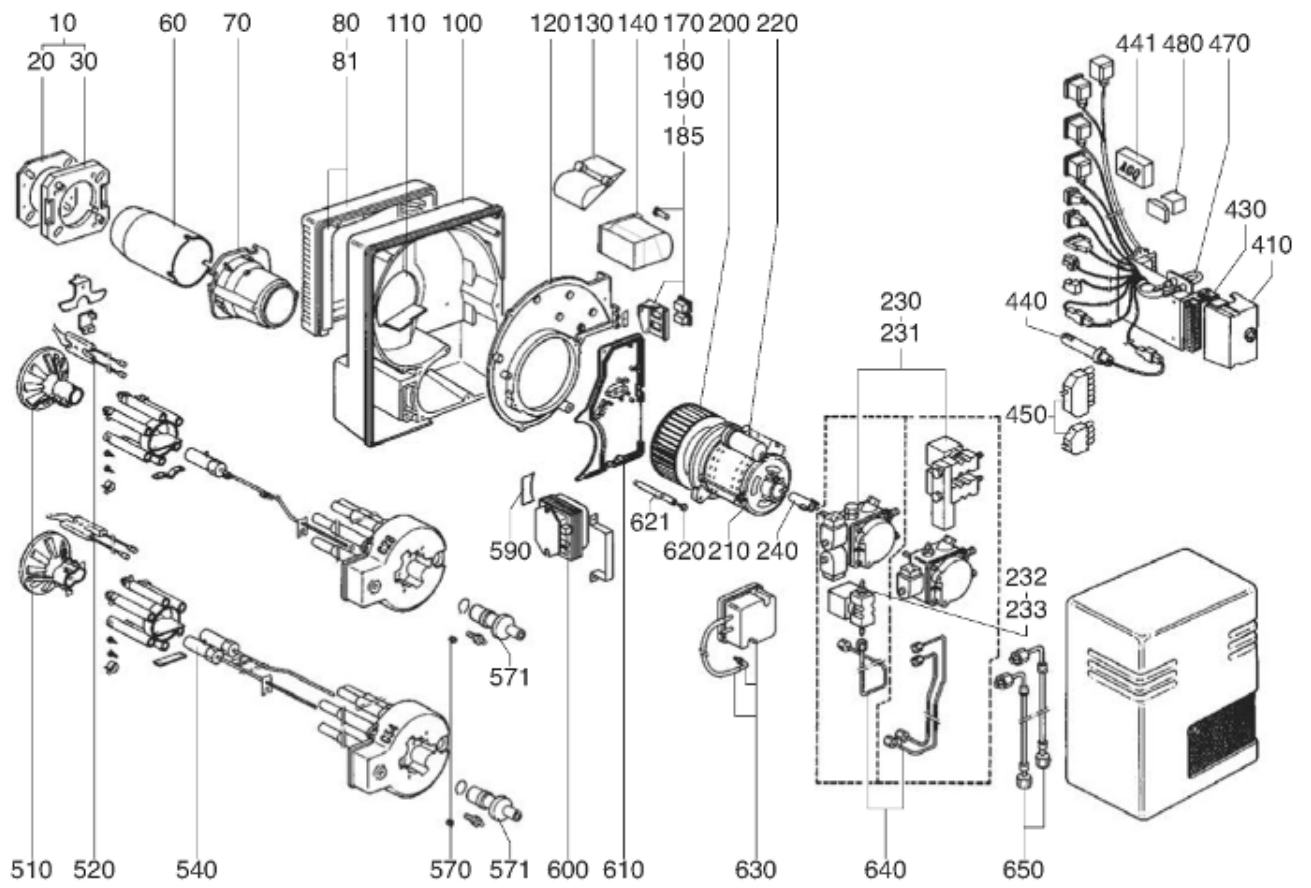

СПИСОК ЗАПАСНЫХ ЧАСТЕЙ

03.09.2023

<i>Продукт</i>	0219906 - ВВ-С34 В217/8 Т2
<i>Модель</i>	С28-С34
<i>Бренд</i>	CUENOD
<i>Дата</i>	06.03.2018

Таблица		ГОРЕЛКА							
Позиция	Код	ALIAS	Описание	Заменено на	С	По	Минимальное кол-во для продажи	Цена	
10	13019112		ПРИНАДЛЕЖНОСТИ КОТЛА D138				1		
20	13018590		ПРОКЛАДКА/ФЛАНЕЦ ГОРЕЛКИ 205X195X8 D139				1		
30	13019113		ФЛАНЕЦ ГОРЕЛКИ D138 200X200				1		
60	13015363		СОПЛО ГОРЕЛКИ D130/105 L356				1		
70	13010098		ФИКСАЦ.ГОЛОВКА ФЛАНЦА D130 L150/С34/ЕК04				1		
80	13015578		ВОЗДУШНАЯ КАМЕРА 376X290X128				1		
81	13007813		ЗВУКОИЗОЛЯЦИЯ/ВОЗ.КАМЕРА 333X276X97/V04				1		
100	13015683		КОРПУС 425X380X127 D118 C28-60-VG04				1		
110	13015549		РЕЦИРКУЛ. ВОЗДУХА НОСИК VL-VG04/С43-60				1		
120	13010102		КНОПКА МОТОР 290X375X20 D162/С28-60/V04				1		
130	13016780		ВОЗДУШНАЯ ЗАСЛОНКА 153,26X106,5X30+ОСЬ				1		
140	13012264		СЕРВОДВИГАТЕЛЬ SQN 75.224 A26				1		
170	13007820		ОСЬ / ВОЗДУШНАЯ ЗАСЛОНКА D10/8X30				1		
180	13010007		ПЕРЕКЛЮЧАТЕЛЬ 2 POS. 0 - 1 4010I150 СВЕ.				1		
185	13017946		ДЕРЖАТЕЛЬ SWITCH 86X77X46				1		
190	13016196		ПЕРЕКЛЮЧАТЕЛЬ 3 POS. МОМЕНТ.+2POS ON-OFF				1		
200	13007821		РАБОЧЕЕ КОЛЕСО D180X74 d12,7				1		
210	13015715		① КОНДЕНСАТОР 12µF 2P 3mm ACC				1		
210	65301177		① КОНДЕНСАТОР 18µF 2P 6,4mm SIMEL				1		
220	13007824		ЭЛЕКТРОДВИГАТЕЛЬ 0,48KW230V D12,7				1		
230	13013138		НАСОС AL 65C 9588 6P 0700				1		
231	13010470		КОМПЛЕКТ ПРОК.СОВ.+FILT.D20+ДОС/НА.SUN A				1		
232	13015315		ОБМОТКА PAR VE140.4 220V 14W				1		
233	13015309		ЭЛЕКТРОКЛАПАН PAR VE140.4 G1/8 14W				1		
240	13018143		① СЦЕПЛЕНИЕ D14/11X11 SMEN SMEN				1		
240	65074172		① СЦЕПЛЕНИЕ D18/14,7/11X22НАСОС/ЭЛЕКТРОДВ. SIMEL				1		
240	13019726		① СЦЕПЛЕНИЕ D24/18/14/11X16 ACC				1		
410	65320039		БЛОК УПРАВЛЕНИЯ LGB 22.130 A27				1		
430	65074086		УПЛОТНЕНИЕ AGK 66				1		
440	13012980		ФОТОРЕЗИСТОР QRA 2 ФЛАНЕЦ+COLLAR				1		
441	13007936		МОДУЛЬ AGQ1.1A27/QRA..(LGB..)				1		
450	13010018		РОЗЕТКА WIELAND 4P+7P SCREENPRINTED				1		
470	13010019		ИОНИЗАЦИОННЫЙ МОСТ MESURE 28X37 D4X20				1		
480	13016523		РЕЛЕ FIN 55.34 0020 4 CONT.+БАЗА				1		
510	13017114		ДЕФЛЕКТОР D100/35X75 8SL R				1		
520	13018265		БЛОК ЭЛЕКТРОДОВ 25X48 D1,5X22 45° L850d4				1		
540	13015372		ЛИНИЯ ФОРСУНКИ D8 L653,5 M8 ТРУБ.DIST.33				1		
570	13010058		УПЛОТНЕНИЕ D12/9/2,3X11/НЕОПРЕН				1		
571	13007852		КНОПКА D35/20X60 M8+ВЕРНЬ.D12/8X48+CLIPS				1		
590	13007815		О-КОЛЬЦА 75X38,5X3,5 ГАЗОВЫЕ КРЫШКА				1		
600	65301258		КОМПЛЕКТ TRANSFO.2P ЗАМЕНЯЕТ ZM20/10+КАБ				1		
610	13010103		ПЛАСТИНА ВОЗДУШНАЯ 192X280X15 R68				1		
620	13009657		ВИНТ D16/M5X15 WHITE/КОЖУХ				1		
621	13020956		КОЛОНКА D12 M6-M5 L205,5 FIXE КОЖУХ				1		
630	13007823		РЕЛЕ ДАВ. ВОЗДУХА LGW 10 A2 1-10MB				1		
650	13007921		ШЛАНГ DN6 G3/8F M14X29 90° L1500+ШТУЦЕР				1		