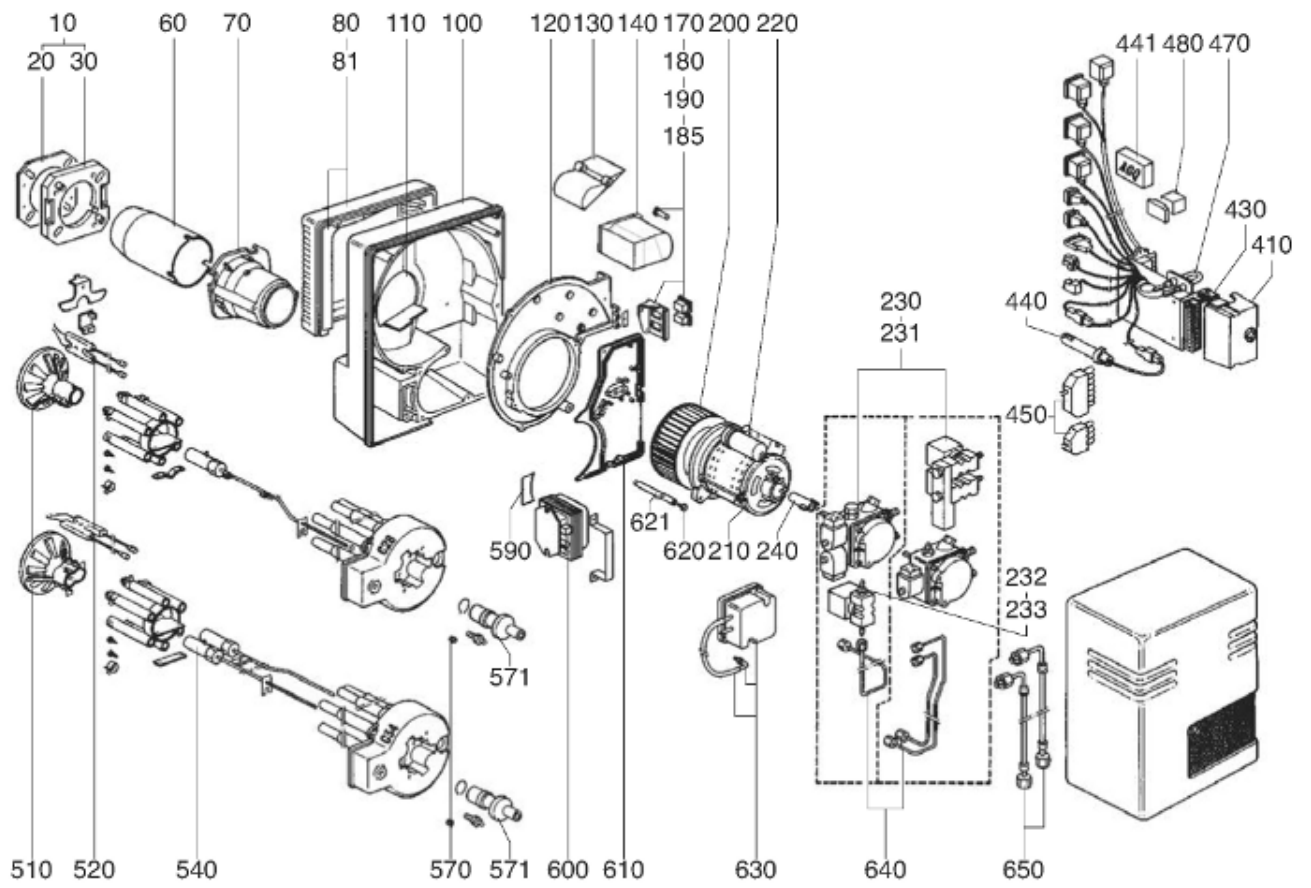

СПИСОК ЗАПАСНЫХ ЧАСТЕЙ

03.09.2023

<i>Продукт</i>	0219905 - ВВ-С34 В217/8 Т2
<i>Модель</i>	С28-С34
<i>Бренд</i>	CUENOD
<i>Дата</i>	06.03.2018

Таблица		ГОРЕЛКА							
Позиция	Код	ALIAS	Описание	Заменено на	С	По	Минимальное кол-во для продажи	Цена	
10	13019112		ПРИНАДЛЕЖНОСТИ КОТЛА D138				1		
20	13018590		ПРОКЛАДКА/ФЛАНЕЦ ГОРЕЛКИ 205X195X8 D139				1		
30	13019113		ФЛАНЕЦ ГОРЕЛКИ D138 200X200				1		
60	13018573		СОПЛО ГОРЕЛКИ D130/105 L206				1		
70	13010098		ФИКСАЦ.ГОЛОВКА ФЛАНЦА D130 L150/С34/ЕК04				1		
80	13015578		ВОЗДУШНАЯ КАМЕРА 376X290X128				1		
81	13007813		ЗВУКОИЗОЛЯЦИЯ/ВОЗ.КАМЕРА 333X276X97/V04				1		
100	13015683		КОРПУС 425X380X127 D118 C28-60-VG04				1		
110	13015549		РЕЦИРКУЛ. ВОЗДУХА НОСИК VL-VG04/С43-60				1		
120	13010102		КНОПКА МОТОР 290X375X20 D162/С28-60/V04				1		
130	13016780		ВОЗДУШНАЯ ЗАСЛОНКА 153,26X106,5X30+ОСЬ				1		
140	13012264		СЕРВОДВИГАТЕЛЬ SQN 75.224 A26				1		
170	13007820		ОСЬ / ВОЗДУШНАЯ ЗАСЛОНКА D10/8X30				1		
180	13010007		ПЕРЕКЛЮЧАТЕЛЬ 2 POS. 0 - 1 4010I150 СВЕ.				1		
185	13017946		ДЕРЖАТЕЛЬ SWITCH 86X77X46				1		
190	13016196		ПЕРЕКЛЮЧАТЕЛЬ 3 POS. МОМЕНТ.+2POS ON-OFF				1		
200	13007821		РАБОЧЕЕ КОЛЕСО D180X74 d12,7				1		
210	13015715		КОНДЕНСАТОР 12µF 2P 3mm ACC				1		
210	65301177		КОНДЕНСАТОР 18µF 2P 6,4mm SIMEL				1		
220	13007824		ЭЛЕКТРОДВИГАТЕЛЬ 0,48KW230V D12,7				1		
230	13013138		НАСОС AL 65C 9588 6P 0700				1		
231	13010470		КОМПЛЕКТ ПРОК.СОВ.+FILT.D20+ДОС/НА.SUN A				1		
232	13015315		ОБМОТКА PAR VE140.4 220V 14W				1		
233	13015309		ЭЛЕКТРОКЛАПАН PAR VE140.4 G1/8 14W				1		
240	13018143		СЦЕПЛЕНИЕ D14/11X11 SMEN				1		
240	65074172		СЦЕПЛЕНИЕ D18/14,7/11X22НАСОС/ЭЛЕКТРОДВ. SIMEL				1		
240	13019726		СЦЕПЛЕНИЕ D24/18/14/11X16 ACC				1		
410	65320039		БЛОК УПРАВЛЕНИЯ LGB 22.130 A27				1		
430	65074086		УПЛОТНЕНИЕ AGK 66				1		
440	13012980		ФОТОРЕЗИСТОР QRA 2 ФЛАНЕЦ+COLLAR				1		
441	13007936		МОДУЛЬ AGQ1.1A27/QRA..(LGB..)				1		
450	13010018		РОЗЕТКА WIELAND 4P+7P SCREENPRINTED				1		
470	13010019		ИОНИЗАЦИОННЫЙ МОСТ MESURE 28X37 D4X20				1		
480	13016523		РЕЛЕ FIN 55.34 0020 4 CONT.+БАЗА				1		
510	13017114		ДЕФЛЕКТОР D100/35X75 8SL R				1		
520	13018265		БЛОК ЭЛЕКТРОДОВ 25X48 D1,5X22 45° L850d4				1		
540	13019730		ЛИНИЯ ФОРСУНКИ D8 L503,5 M8 ТРУБ.DIST.33				1		
570	13010058		УПЛОТНЕНИЕ D12/9/2,3X11/НЕОПРЕН				1		
571	13007852		КНОПКА D35/20X60 M8+ВЕРНЬ.D12/8X48+CLIPS				1		
590	13007815		О-КОЛЬЦА 75X38,5X3,5 ГАЗОВЫЕ КРЫШКА				1		
600	65301258		КОМПЛЕКТ TRANSFO.2P ЗАМЕНЯЕТ ZM20/10+КАБ				1		
610	13010103		ПЛАСТИНА ВОЗДУШНАЯ 192X280X15 R68				1		
620	13009657		ВИНТ D16/M5X15 WHITE/КОЖУХ				1		
621	13020956		КОЛОНКА D12 M6-M5 L205,5 FIXE КОЖУХ				1		
630	13007823		РЕЛЕ ДАВ. ВОЗДУХА LGW 10 A2 1-10MB				1		
650	13007921		ШЛАНГ DN6 G3/8F M14X29 90° L1500+ШТУЦЕР				1		