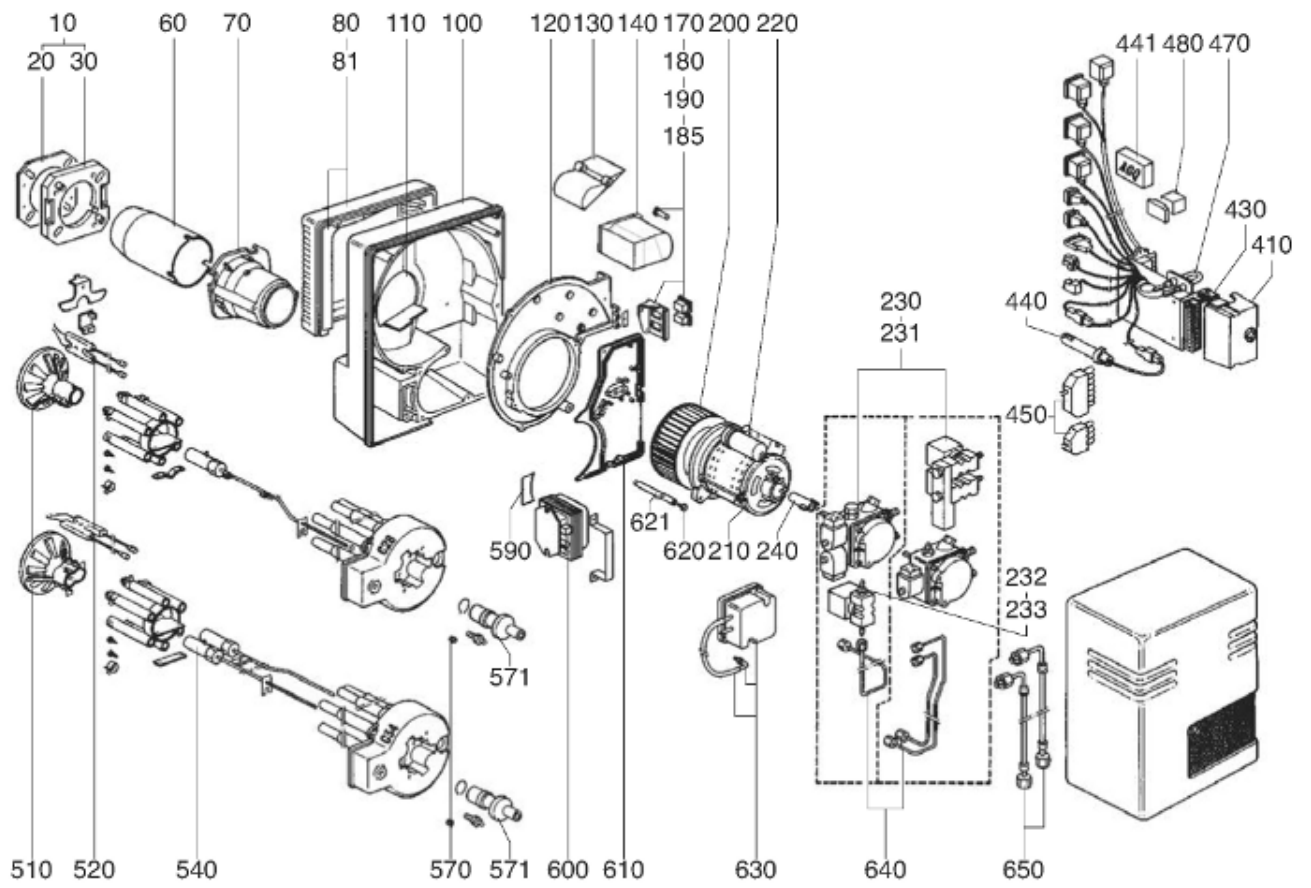

## СПИСОК ЗАПАСНЫХ ЧАСТЕЙ

03.09.2023

<i>Продукт</i>	0219904 - ВВ-С28 В217/8 Т2
<i>Модель</i>	С28-С34
<i>Бренд</i>	CUENOD
<i>Дата</i>	06.03.2018

Таблица		ГОРЕЛКА							
Позиция	Код	ALIAS	Описание	Заменено на	С	По	Минимальное кол-во для продажи	Цена	
10	13019112		ПРИНАДЛЕЖНОСТИ КОТЛА D138				1		
20	13018590		ПРОКЛАДКА/ФЛАНЕЦ ГОРЕЛКИ 205X195X8 D139				1		
30	13019113		ФЛАНЕЦ ГОРЕЛКИ D138 200X200				1		
60	13015363		СОПЛО ГОРЕЛКИ D130/105 L356				1		
70	13010098		ФИКСАЦ.ГОЛОВКА ФЛАНЦА D130 L150/С34/ЕК04				1		
80	13015578		ВОЗДУШНАЯ КАМЕРА 376X290X128				1		
81	13007813		ЗВУКОИЗОЛЯЦИЯ/ВОЗ.КАМЕРА 333X276X97/V04				1		
100	13015683		КОРПУС 425X380X127 D118 C28-60-VG04				1		
110	13015549		РЕЦИРКУЛ. ВОЗДУХА НОСИК VL-VG04/С43-60				1		
120	13010102		КНОПКА МОТОР 290X375X20 D162/С28-60/V04				1		
130	13016780		ВОЗДУШНАЯ ЗАСЛОНКА 153.26X106.5X30+ОСЬ				1		
140	13012264		СЕРВОДВИГАТЕЛЬ SQN 75.224 A26				1		
170	13007820		ОСЬ / ВОЗДУШНАЯ ЗАСЛОНКА D10/8X30				1		
180	13010007		ПЕРЕКЛЮЧАТЕЛЬ 2 POS. 0 - 1 4010I150 СВЕ.				1		
185	13017946		ДЕРЖАТЕЛЬ SWITCH 86X77X46				1		
190	13016196		ПЕРЕКЛЮЧАТЕЛЬ 3 POS. МОМЕНТ.+2POS ON-OFF				1		
200	13018368		РАБОЧЕЕ КОЛЕСО D160X74 d12,7				1		
210	13015715		① КОНДЕНСАТОР 12µF 2P 3mm ACC				1		
210	65301177		① КОНДЕНСАТОР 18µF 2P 6,4mm SIMEL				1		
220	13007824		ЭЛЕКТРОДВИГАТЕЛЬ 0,48KW230V D12,7				1		
230	13017466		НАСОС AT2 45 D 9555 19 0500				1		
231	13010470		КОМПЛЕКТ ПРОК.COV.+FILT.D20+DOC/HA.SUN A				1		
232	13015315		ОБМОТКА PAR VE140.4 220V 14W				1		
233	13015309		ЭЛЕКТРОКЛАПАН PAR VE140.4 G1/8 14W				1		
240	13018143		① СЦЕПЛЕНИЕ D14/11X11 SMEN SMEN				1		
240	65074172		① СЦЕПЛЕНИЕ D18/14,7/11X22НАСОС/ЭЛЕКТРОДВ. SIMEL				1		
240	13019726		① СЦЕПЛЕНИЕ D24/18/14/11X16 ACC				1		
410	65320039		БЛОК УПРАВЛЕНИЯ LGB 22.130 A27				1		
430	65074086		УПЛОТНЕНИЕ AGK 66				1		
440	13012980		ФОТОРЕЗИСТОР QRA 2 ФЛАНЕЦ+COLLAR				1		
441	13007936		МОДУЛЬ AGQ1.1A27/QRA..(LGB..)				1		
450	13010018		РОЗЕТКА WIELAND 4P+7P SCREENPRINTED				1		
470	13010019		ИОНИЗАЦИОННЫЙ МОСТ MESURE 28X37 D4X20				1		
480	13016523		РЕЛЕ FIN 55.34 0020 4 CONT.+БАЗА				1		
510	13015757		ДЕФЛЕКТОР D100/30X75 8SL R				1		
520	13018265		БЛОК ЭЛЕКТРОДОВ 25X48 D1,5X22 45° L850d4				1		
540	13019118		ЛИНИЯ ФОРСУНКИ D8 L651,5 M8				1		
570	13010058		УПЛОТНЕНИЕ D12/9/2,3X11/НЕОПREN				1		
571	13007852		КНОПКА D35/20X60 M8+ВЕРНЬ.D12/8X48+CLIPS				1		
590	13007815		О-КОЛЬЦА 75X38,5X3,5 ГАЗОВЫЕ КРЫШКА				1		
600	65301258		КОМПЛЕКТ TRANSFO.2P ЗАМЕНЯЕТ ZM20/10+КАБ				1		
610	13010103		ПЛАСТИНА ВОЗДУШНАЯ 192X280X15 R68				1		
620	13009657		ВИНТ D16/M5X15 WHITE/КОЖУХ				1		
621	13020956		КОЛОНКА D12 M6-M5 L205,5 FIXE КОЖУХ				1		
630	13007823		РЕЛЕ ДАВ. ВОЗДУХА LGW 10 A2 1-10MB				1		
640	13021253		ТРУБКА НАСОС/ЛИНИЯ ФОРСУНКИ				1		
650	13007921		ШЛАНГ DN6 G3/8F M14X29 90° L1500+ШТУЦЕР				1		