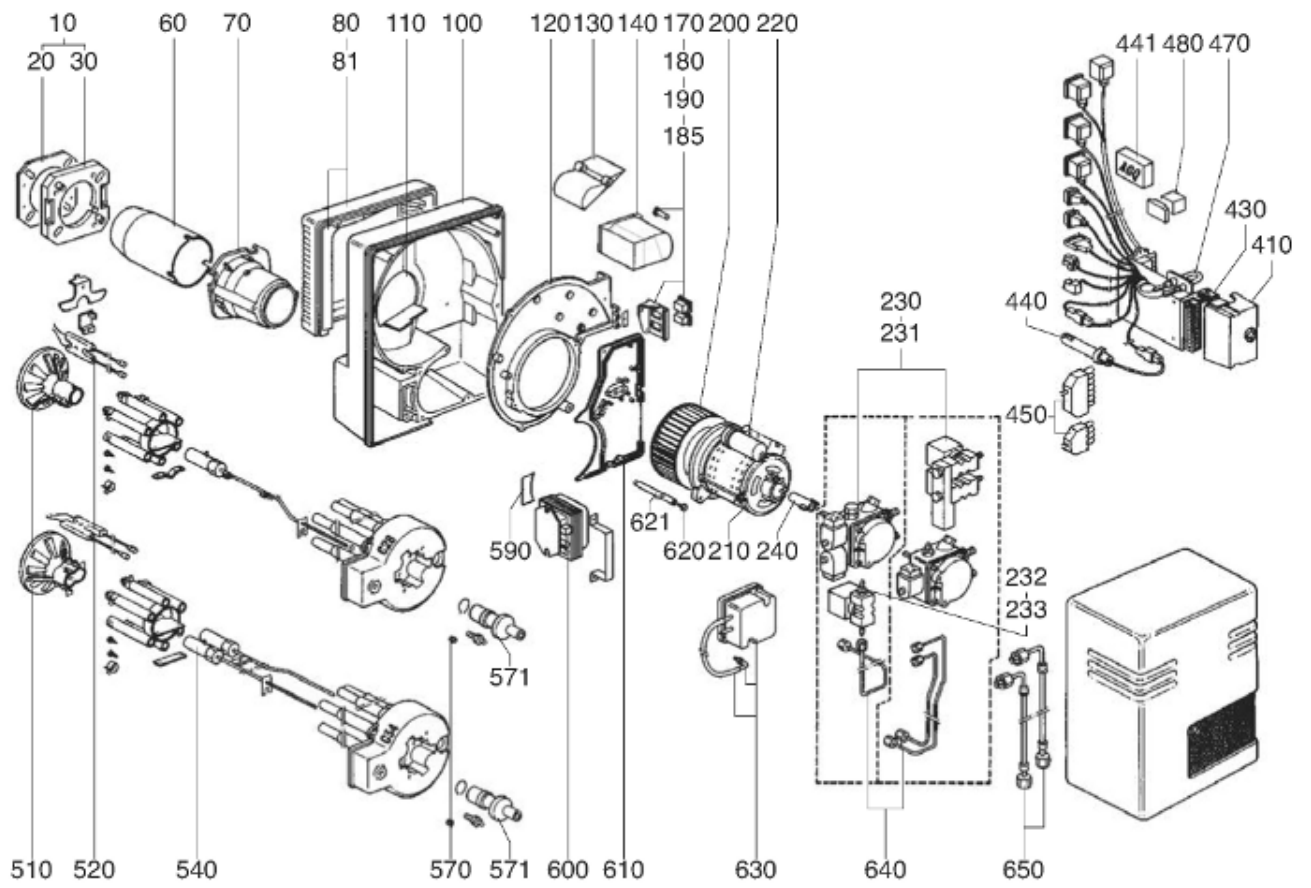

СПИСОК ЗАПАСНЫХ ЧАСТЕЙ

03.09.2023

<i>Продукт</i>	0219903 - ВВ-С28 В217/8 Т1
<i>Модель</i>	С28-С34
<i>Бренд</i>	CUENOD
<i>Дата</i>	06.03.2018

Таблица		ГОРЕЛКА							
Позиция	Код	ALIAS	Описание	Заменено на	С	По	Минимальное кол-во для продажи	Цена	
10	13019112		ПРИНАДЛЕЖНОСТИ КОТЛА D138				1		
20	13018590		ПРОКЛАДКА/ФЛАНЕЦ ГОРЕЛКИ 205X195X8 D139				1		
30	13019113		ФЛАНЕЦ ГОРЕЛКИ D138 200X200				1		
60	13018573		СОПЛО ГОРЕЛКИ D130/105 L206				1		
70	13010098		ФИКСАЦ.ГОЛОВКА ФЛАНЦА D130 L150/С34/ЕК04				1		
80	13015578		ВОЗДУШНАЯ КАМЕРА 376X290X128				1		
81	13007813		ЗВУКОИЗОЛЯЦИЯ/ВОЗ.КАМЕРА 333X276X97/V04				1		
100	13015683		КОРПУС 425X380X127 D118 C28-60-VG04				1		
110	13015549		РЕЦИРКУЛ. ВОЗДУХА НОСИК VL-VG04/С43-60				1		
120	13010102		КНОПКА МОТОР 290X375X20 D162/С28-60/V04				1		
130	13016780		ВОЗДУШНАЯ ЗАСЛОНКА 153.26X106.5X30+ОСЬ				1		
140	13012264		СЕРВОДВИГАТЕЛЬ SQN 75.224 A26				1		
170	13007820		ОСЬ / ВОЗДУШНАЯ ЗАСЛОНКА D10/8X30				1		
180	13010007		ПЕРЕКЛЮЧАТЕЛЬ 2 POS. 0 - 1 4010I150 СВЕ.				1		
185	13017946		ДЕРЖАТЕЛЬ SWITCH 86X77X46				1		
190	13016196		ПЕРЕКЛЮЧАТЕЛЬ 3 POS. МОМЕНТ.+2POS ON-OFF				1		
200	13018368		РАБОЧЕЕ КОЛЕСО D160X74 d12,7				1		
210	13015715		① КОНДЕНСАТОР 12µF 2P 3mm ACC				1		
210	65301177		① КОНДЕНСАТОР 18µF 2P 6,4mm SIMEL				1		
220	13007824		ЭЛЕКТРОДВИГАТЕЛЬ 0,48KW230V D12,7				1		
230	13017466		НАСОС AT2 45 D 9555 19 0500				1		
231	13010470		КОМПЛЕКТ ПРОК.СОВ.+FILT.D20+ДОС/НА.SUN A				1		
232	13015315		ОБМОТКА PAR VE140.4 220V 14W				1		
233	13015309		ЭЛЕКТРОКЛАПАН PAR VE140.4 G1/8 14W				1		
240	13018143		① СЦЕПЛЕНИЕ D14/11X11 SMEN SMEN				1		
240	65074172		① СЦЕПЛЕНИЕ D18/14,7/11X22НАСОС/ЭЛЕКТРОДВ. SIMEL				1		
240	13019726		① СЦЕПЛЕНИЕ D24/18/14/11X16 ACC				1		
410	65320039		БЛОК УПРАВЛЕНИЯ LGB 22.130 A27				1		
430	65074086		УПЛОТНЕНИЕ AGK 66				1		
440	13012980		ФОТОРЕЗИСТОР QRA 2 ФЛАНЕЦ+COLLAR				1		
441	13007936		МОДУЛЬ AGQ1.1A27/QRA..(LGB..)				1		
450	13010018		РОЗЕТКА WIELAND 4P+7P SCREENPRINTED				1		
470	13010019		ИОНИЗАЦИОННЫЙ МОСТ MESURE 28X37 D4X20				1		
480	13016523		РЕЛЕ FIN 55.34 0020 4 CONT.+БАЗА				1		
510	13015757		ДЕФЛЕКТОР D100/30X75 8SL R				1		
520	13018265		БЛОК ЭЛЕКТРОДОВ 25X48 D1,5X22 45° L850d4				1		
540	13016293		ЛИНИЯ ФОРСУНКИ D8 L501,5 M8				1		
570	13010058		УПЛОТНЕНИЕ D12/9/2,3X11/НЕОПREN				1		
571	13007852		КНОПКА D35/20X60 M8+ВЕРНЬ.D12/8X48+CLIPS				1		
590	13007815		О-КОЛЬЦА 75X38,5X3,5 ГАЗОВЫЕ КРЫШКА				1		
600	65301258		КОМПЛЕКТ TRANSFO.2P ЗАМЕНЯЕТ ZM20/10+КАБ				1		
610	13010103		ПЛАСТИНА ВОЗДУШНАЯ 192X280X15 R68				1		
620	13009657		ВИНТ D16/M5X15 WHITE/КОЖУХ				1		
621	13020956		КОЛОНКА D12 M6-M5 L205,5 FIXE КОЖУХ				1		
630	13007823		РЕЛЕ ДАВ. ВОЗДУХА LGW 10 A2 1-10MB				1		
640	13021253		ТРУБКА НАСОС/ЛИНИЯ ФОРСУНКИ				1		
650	13007921		ШЛАНГ DN6 G3/8F M14X29 90° L1500+ШТУЦЕР				1		