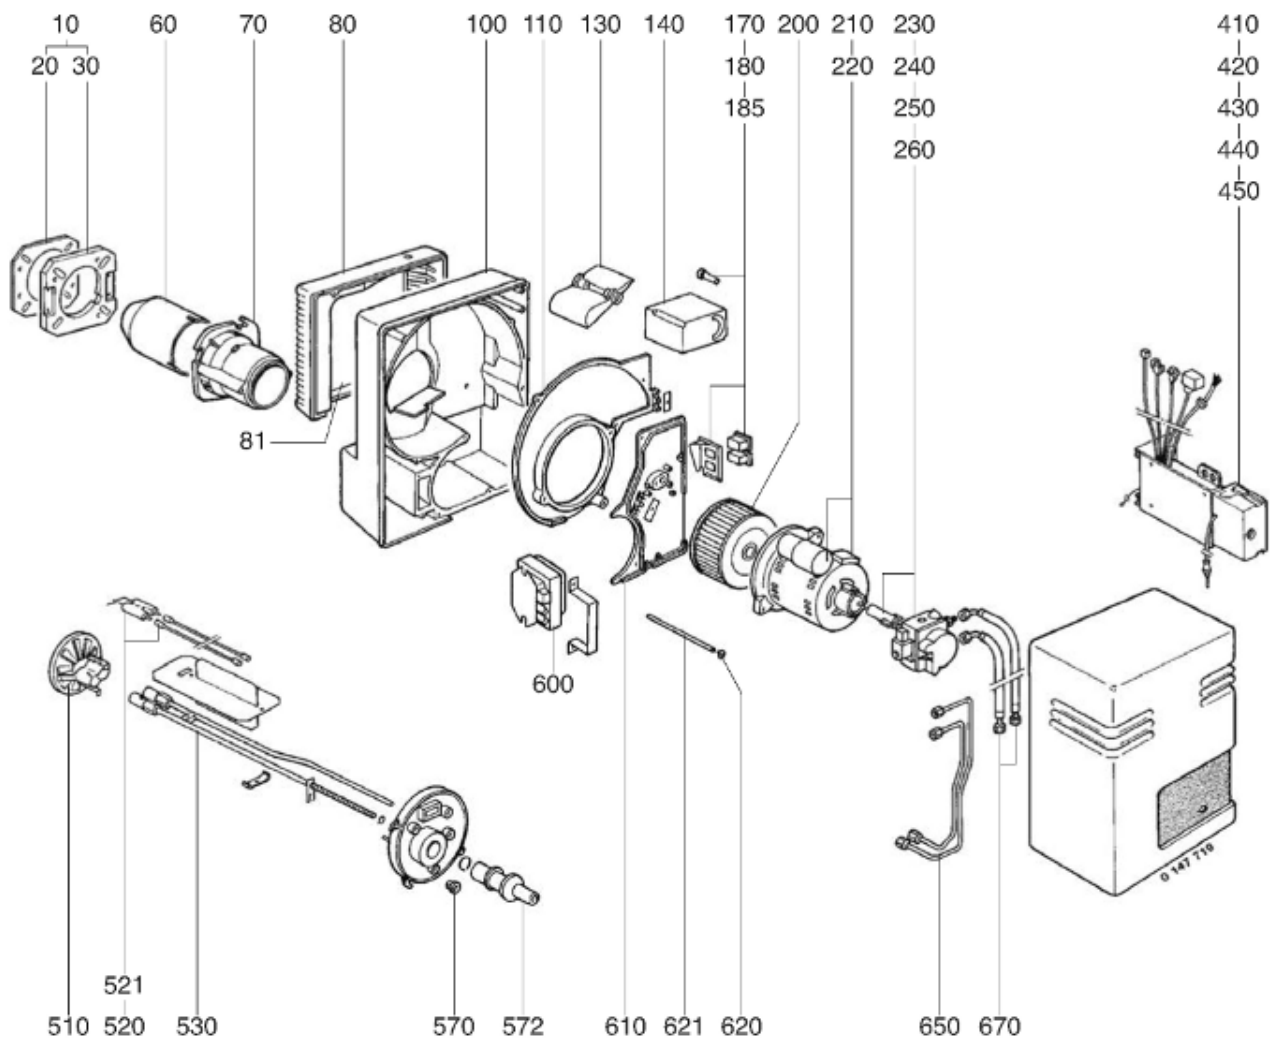

СПИСОК ЗАПАСНЫХ ЧАСТЕЙ

03.09.2023

| | |
|----------------|---------------------------------|
| <i>Продукт</i> | 0201779 - (MISSING DESCRIPTION) |
| <i>Модель</i> | C28-C34 |
| <i>Бренд</i> | CUENOD |
| <i>Дата</i> | 05.03.2018 |