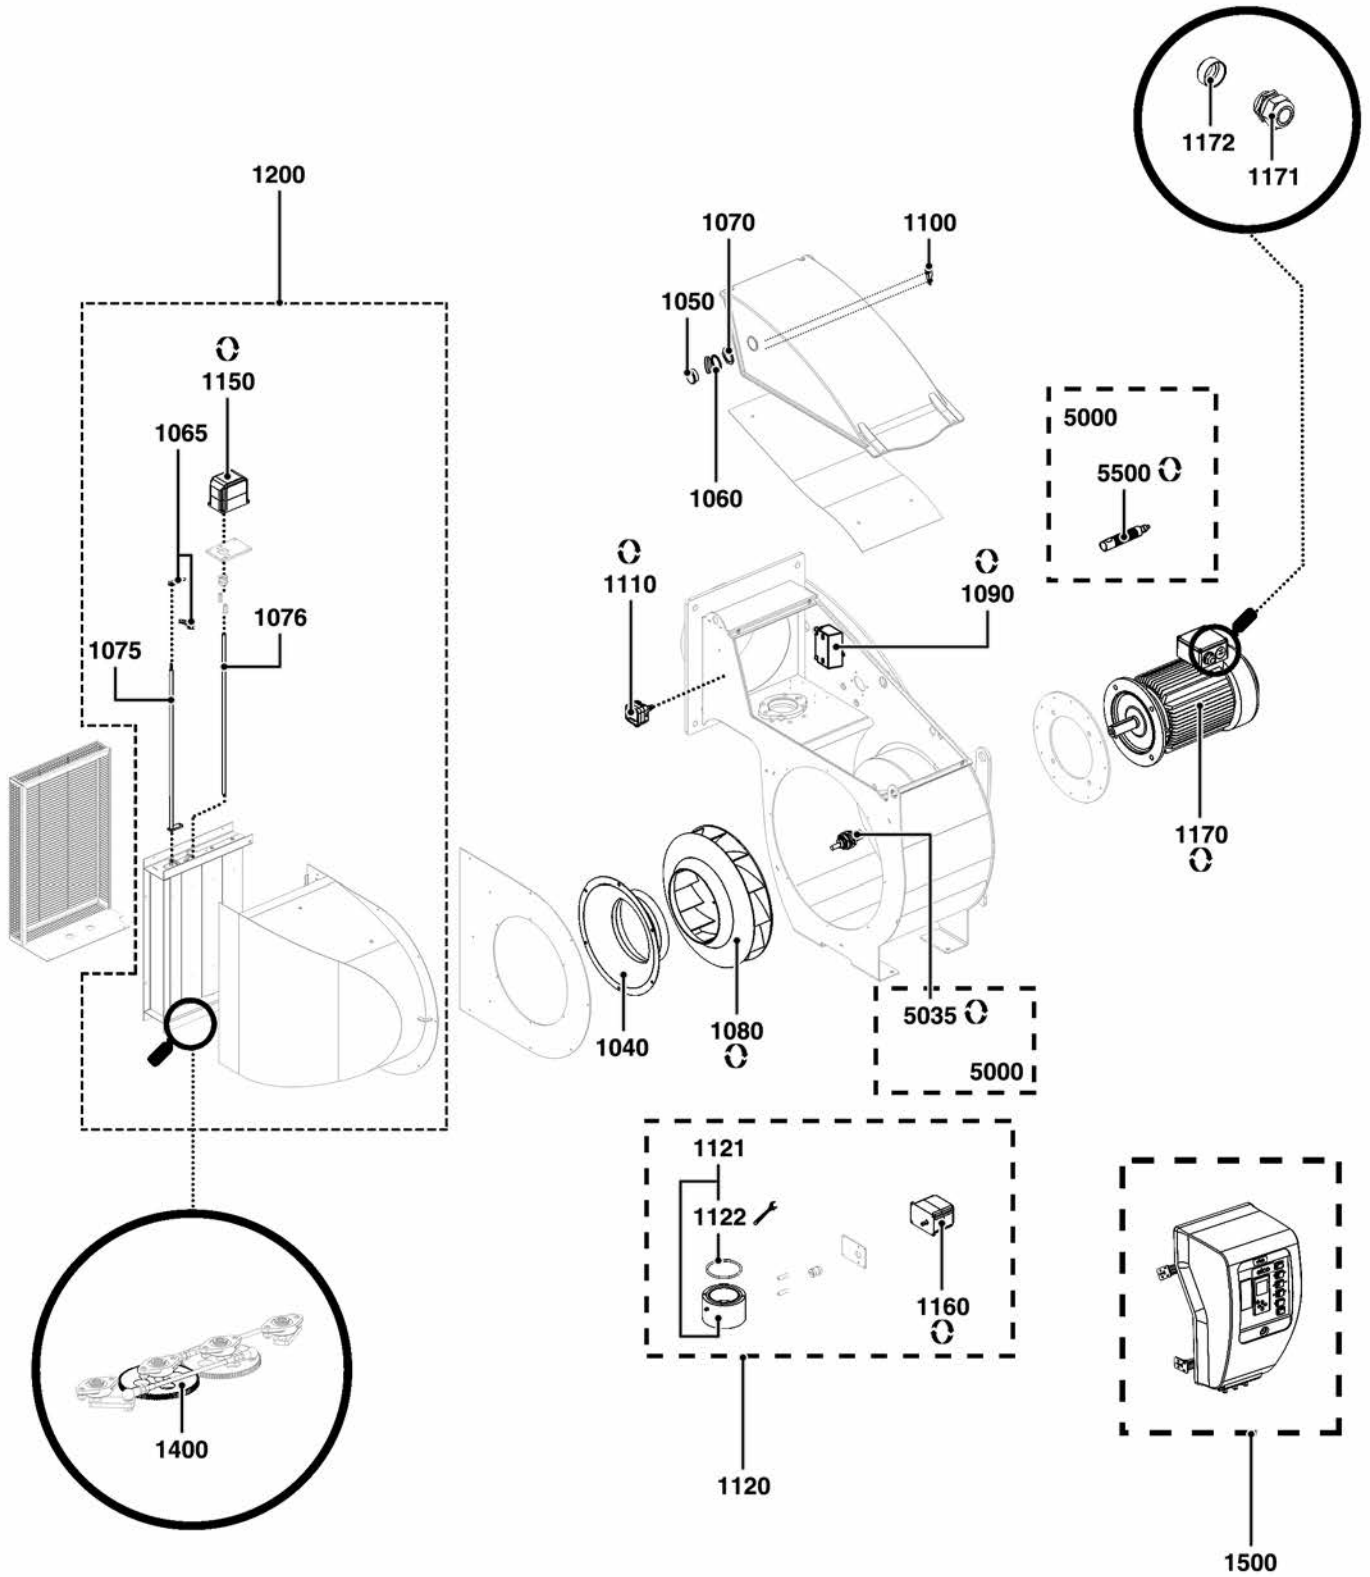

SPARE PARTS EXPLODED VIEW GAS BURNERS

Model

CB-EKEVO8/9 G-EU3

R8220142-01 - 26/11/2015

1	3753969	EKEVO 8.5800 G-EU3/BT3/KN	06-2015	-
1	3753978	EKEVO 8.5800 G-EU3/BT3/KM	06-2015	-
1	3753986	EKEVO 8.5800 G-EU3/BT3/KL	06-2015	-
2	3753970	EKEVO 8.7100 G-EU3/BT3/KN	06-2015	-
2	3753979	EKEVO 8.7100 G-EU3/BT3/KM	06-2015	-
2	3753987	EKEVO 8.7100 G-EU3/BT3/KL	06-2015	-
3	3753971	EKEVO 9.8700 G-EU3/BT3/KN	06-2015	-
3	3753980	EKEVO 9.8700 G-EU3/BT3/KM	06-2015	-
3	3753988	EKEVO 9.8700 G-EU3/BT3/KL	06-2015	-
4	3753972	EKEVO 9.10400 G-EU3/BT3/KN	06-2015	-
4	3753981	EKEVO 9.10400 G-EU3/BT3/KM	06-2015	-
4	3753989	EKEVO 9.10400 G-EU3/BT3/KL	06-2015	-
5	3750537	GT-s457-2	08-2012	-
6	3750515	GT-d457-2	11-2013	-
7	3750538	GT-s458-65	07-2012	-
8	3750539	GT-s459-80	08-2013	-
9	3750540	GT-s460-100	03-2014	-
10	3750541	GT-s461-125	06-2014	-
11	3750516	GT-d458-65	06-2012	-
12	3750517	GT-d459-80	03-2013	-
13	3750518	GT-d460-100	10-2012	-
Col	Reference	Model type	Begin	End