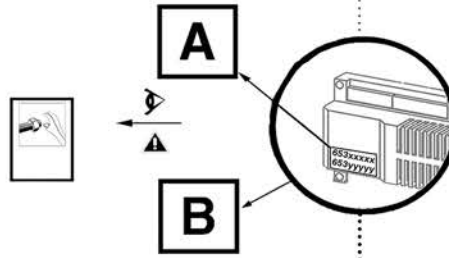

☉➔	Description	Manf. Pt. N	Type																		
				1	2	3	4	5	6	7	8	9	10	11	12	13	14	15	16	17	18
2500	HYDRAULICS																				
2810	PUMP INSTALL. SMG1630-I-4-SO-IE3 30BAR	65311406		•	•	•															
	PUMP INSTALL. SMG1631-I-4-SO-IE3 30BAR	65312103					•														
2815	MOTOR 3KW 230/400V D28 1400 TR/MN GMP	65311407		•	•	•															
	MOTOR 4KW400/690V D28 1400TR/MN GMP IE3	65312104						•													
2820	COUPLING D24/28 PW DM18/MW	1238795399		•	•	•															
	COUPLING D28/38 PW DM22/MW	1238795402					•														
2821	COUPLING D24/28 GMP	1238795424		•	•	•															
	COUPLING D28/38	1238795435						•													
2825	OIL PUMP VBHRG 2200L/H	65312105						•													
	OIL PUMP VBHRG I 410 SO 1700L/H	65311410		•	•	•															
2826	GASKET SET / PUMP D18	13019380		•	•	•															
	GASKET SET D22	5788707026								•											
2830	SOLEN. VALVE LUC 121F2523 P8 PG11 19W	13022667	RL(Reflow)	•	•	•	•														
	SOLEN. VALVE LUC 321F2523 P8 PG11 19W	13022666	VL(Preflow)	•	•	•	•														
2840	MANOMETER GLYCERIN D 63 0-40 BAR G1/4	65311572		•	•	•	•														
2850	SPACER M6/M8X42 SW15	65311831		•	•	•	•														
2860	PLATE ACTUATOR STE	65311412		•	•	•	•														
2870	ACTUATOR STE 4,5 Q3.51/6+CABLE L3000	65311650	BT3	•	•	•	•														
	ACTUATOR STM 40 Q15.51/8 2NR	65311833	Etamatic	•	•	•	•														
2880	OIL PRESS.SWITCH DSB 158 F931 0-25BAR	65312206		•	•	•	•														
2890	GASKET GDM 3-21	65311616		•	•	•	•														
2900	CONNECTOR GDMW 30-11 DF	65311615		•	•	•	•														
2910	OIL HOSE M30X1,5 DN20 L=1500	13019342		•	•																
	OIL HOSE M38X1,5 DN25 L=1500	1488436955					•	•													
2920	OIL FILTER RP3/4 PN16	65311578		•	•	•															
	T-UNION R1Z (STRAINER) OVE	65311414						•													