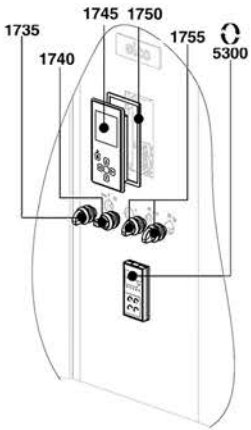

☉➔	Description	Manf. Pt. N	Type																		
				1	2	3	4	5	6	7	8	9	10	11	12	13	14	15	16	17	18
2500	HYDRAULICS																				
2810	PUMP INSTALL. SMG1630-I-4-SO-IE3 30BAR	65311406		•	•	•															
	PUMP INSTALL. SMG1631-I-4-SO-IE3 30BAR	65312103					•														
2815	MOTOR 3KW 230/400V D28 1400 TR/MN GMP	65311407		•	•	•															
	MOTOR 4KW400/690V D28 1400TR/MN GMP IE3	65312104						•													
2820	COUPLING D24/28 PW DM18/MW	1238795399		•	•	•															
	COUPLING D28/38 PW DM22/MW	1238795402					•														
2821	COUPLING D24/28 GMP	1238795424		•	•	•															
	COUPLING D28/38	1238795435						•													
2825	OIL PUMP VBHRG 2200L/H	65312105						•													
	OIL PUMP VBHRG I 410 SO 1700L/H	65311410		•	•	•															
2826	GASKET SET / PUMP D18	13019380		•	•	•															
	GASKET SET D22	5788707026								•											
2830	SOLEN. VALVE LUC 121F2523 P8 PG11 19W	13022667	RL(Reflow)	•	•	•	•														
	SOLEN. VALVE LUC 321F2523 P8 PG11 19W	13022666	VL(Preflow)	•	•	•	•														
2840	MANOMETER GLYCERIN D 63 0-40 BAR G1/4	65311572		•	•	•	•														
2850	SPACER M6/M8X42 SW15	65311831		•	•	•	•														
2860	PLATE ACTUATOR STE	65311412		•	•	•	•														
2870	ACTUATOR STE 4,5 Q3.51/6+CABLE L3000	65311650	BT3	•	•	•	•														
	ACTUATOR STM 40 Q15.51/8 2NR	65311833	Etamatic	•	•	•	•														
2880	OIL PRESS.SWITCH DSB 158 F931 0-25BAR	65312206		•	•	•	•														
2890	GASKET GDM 3-21	65311616		•	•	•	•														
2900	CONNECTOR GDMW 30-11 DF	65311615		•	•	•	•														
2910	OIL HOSE M30X1,5 DN20 L=1500	13019342		•	•																
	OIL HOSE M38X1,5 DN25 L=1500	1488436955					•	•													
2920	OIL FILTER RP3/4 PN16	65311578		•	•	•															
	T-UNION R1Z (STRAINER) OVE	65311414						•													