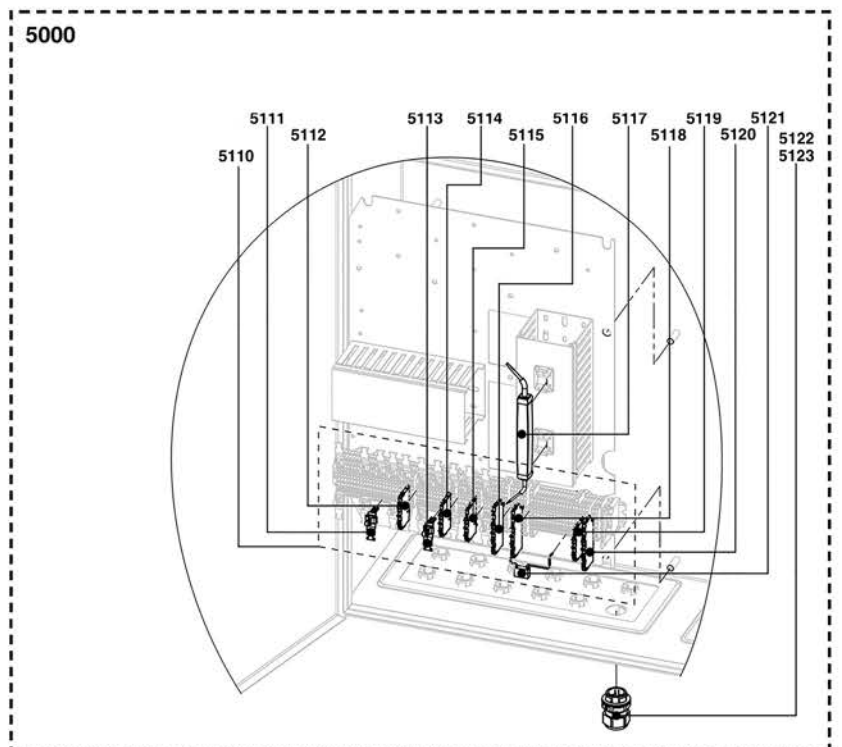

☉➔	Description	Manf. Pt. N	Type																		
				1	2	3	4	5	6	7	8	9	10	11	12	13	14	15	16	17	18
2500	HYDRAULICS																				
2810	PUMP INSTALL. SMG1630-I-4-SO-IE3 30BAR	65311406		•	•	•															
	PUMP INSTALL. SMG1631-I-4-SO-IE3 30BAR	65312103					•														
2815	MOTOR 3KW 230/400V D28 1400 TR/MN GMP	65311407		•	•	•															
	MOTOR 4KW400/690V D28 1400TR/MN GMP IE3	65312104						•													
2820	COUPLING D24/28 PW DM18/MW	1238795399		•	•	•															
	COUPLING D28/38 PW DM22/MW	1238795402					•														
2821	COUPLING D24/28 GMP	1238795424		•	•	•															
	COUPLING D28/38	1238795435						•													
2825	OIL PUMP VBHRG 2200L/H	65312105						•													
	OIL PUMP VBHRG I 410 SO 1700L/H	65311410		•	•	•															
2826	GASKET SET / PUMP D18	13019380		•	•	•															
	GASKET SET D22	5788707026								•											
2830	SOLEN. VALVE LUC 121F2523 P8 PG11 19W	13022667	RL(Reflow)	•	•	•	•														
	SOLEN. VALVE LUC 321F2523 P8 PG11 19W	13022666	VL(Preflow)	•	•	•	•														
2840	MANOMETER GLYCERIN D 63 0-40 BAR G1/4	65311572		•	•	•	•														
2850	SPACER M6/M8X42 SW15	65311831		•	•	•	•														
2860	PLATE ACTUATOR STE	65311412		•	•	•	•														
2870	ACTUATOR STE 4,5 Q3.51/6+CABLE L3000	65311650	BT3	•	•	•	•														
	ACTUATOR STM 40 Q15.51/8 2NR	65311833	Etamatic	•	•	•	•														
2880	OIL PRESS.SWITCH DSB 158 F931 0-25BAR	65312206		•	•	•	•														
2890	GASKET GDM 3-21	65311616		•	•	•	•														
2900	CONNECTOR GDMW 30-11 DF	65311615		•	•	•	•														
2910	OIL HOSE M30X1,5 DN20 L=1500	13019342		•	•																
	OIL HOSE M38X1,5 DN25 L=1500	1488436955					•	•													
2920	OIL FILTER RP3/4 PN16	65311578		•	•	•															
	T-UNION R1Z (STRAINER) OVE	65311414						•													