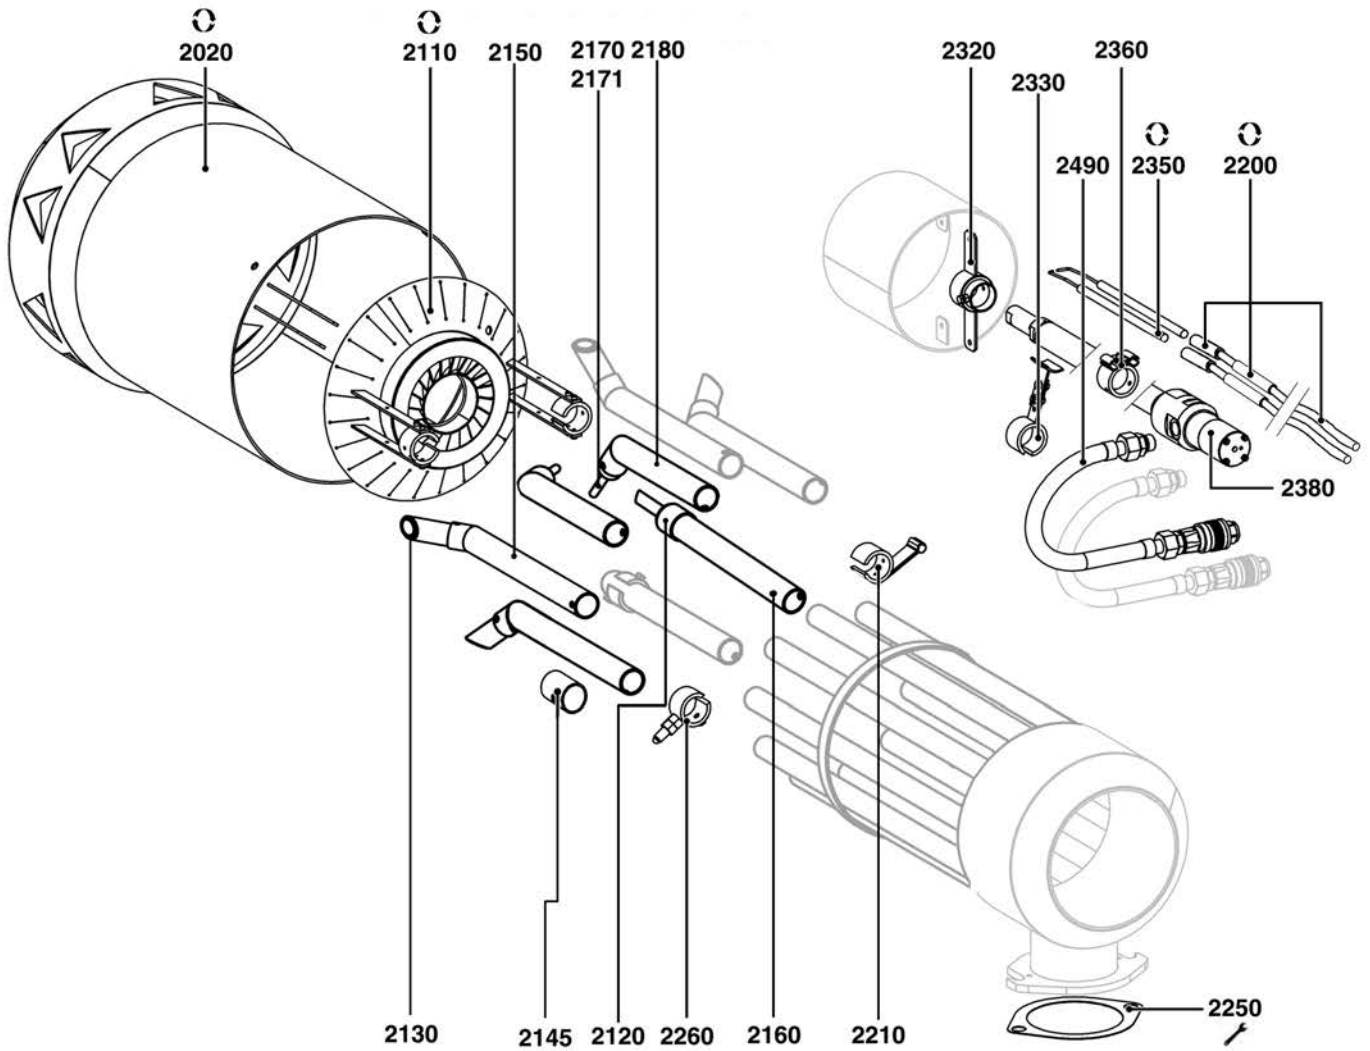

☉➔	Description	Manf. Pt. N	Type																		
				1	2	3	4	5	6	7	8	9	10	11	12	13	14	15	16	17	18
2500	HYDRAULICS																				
2810	PUMP INSTALL. SMG1630-I-4-SO-IE3 30BAR	65311406		•	•	•															
	PUMP INSTALL. SMG1631-I-4-SO-IE3 30BAR	65312103					•														
2815	MOTOR 3KW 230/400V D28 1400 TR/MN GMP	65311407		•	•	•															
	MOTOR 4KW400/690V D28 1400TR/MN GMP IE3	65312104						•													
2820	COUPLING D24/28 PW DM18/MW	1238795399		•	•	•															
	COUPLING D28/38 PW DM22/MW	1238795402					•														
2821	COUPLING D24/28 GMP	1238795424		•	•	•															
	COUPLING D28/38	1238795435						•													
2825	OIL PUMP VBHRG 2200L/H	65312105						•													
	OIL PUMP VBHRG I 410 SO 1700L/H	65311410		•	•	•															
2826	GASKET SET / PUMP D18	13019380		•	•	•															
	GASKET SET D22	5788707026								•											
2830	SOLEN. VALVE LUC 121F2523 P8 PG11 19W	13022667	RL(Reflow)	•	•	•	•														
	SOLEN. VALVE LUC 321F2523 P8 PG11 19W	13022666	VL(Preflow)	•	•	•	•														
2840	MANOMETER GLYCERIN D 63 0-40 BAR G1/4	65311572		•	•	•	•														
2850	SPACER M6/M8X42 SW15	65311831		•	•	•	•														
2860	PLATE ACTUATOR STE	65311412		•	•	•	•														
2870	ACTUATOR STE 4,5 Q3.51/6+CABLE L3000	65311650	BT3	•	•	•	•														
	ACTUATOR STM 40 Q15.51/8 2NR	65311833	Etamatic	•	•	•	•														
2880	OIL PRESS.SWITCH DSB 158 F931 0-25BAR	65312206		•	•	•	•														
2890	GASKET GDM 3-21	65311616		•	•	•	•														
2900	CONNECTOR GDMW 30-11 DF	65311615		•	•	•	•														
2910	OIL HOSE M30X1,5 DN20 L=1500	13019342		•	•																
	OIL HOSE M38X1,5 DN25 L=1500	1488436955					•	•													
2920	OIL FILTER RP3/4 PN16	65311578		•	•	•															
	T-UNION R1Z (STRAINER) OVE	65311414						•													