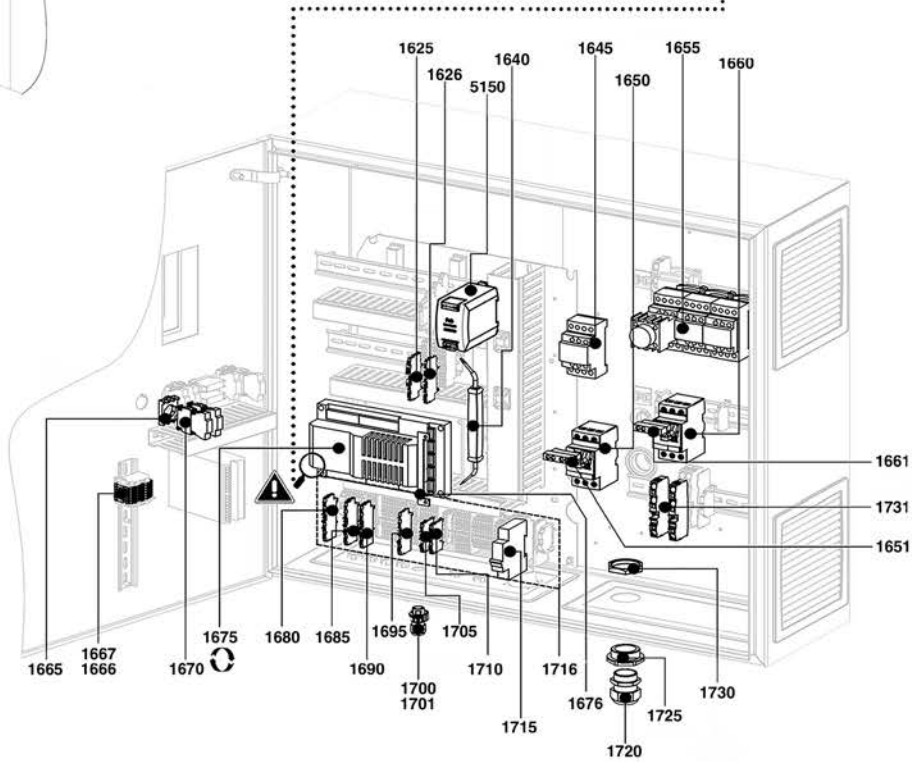

☉➔	Description	Manf. Pt. N	Type																		
				1	2	3	4	5	6	7	8	9	10	11	12	13	14	15	16	17	18
2500	HYDRAULICS																				
2810	PUMP INSTALL. SMG1630-I-4-SO-IE3 30BAR	65311406		•	•	•															
	PUMP INSTALL. SMG1631-I-4-SO-IE3 30BAR	65312103					•														
2815	MOTOR 3KW 230/400V D28 1400 TR/MN GMP	65311407		•	•	•															
	MOTOR 4KW400/690V D28 1400TR/MN GMP IE3	65312104						•													
2820	COUPLING D24/28 PW DM18/MW	1238795399		•	•	•															
	COUPLING D28/38 PW DM22/MW	1238795402					•														
2821	COUPLING D24/28 GMP	1238795424		•	•	•															
	COUPLING D28/38	1238795435						•													
2825	OIL PUMP VBHRG 2200L/H	65312105						•													
	OIL PUMP VBHRG I 410 SO 1700L/H	65311410		•	•	•															
2826	GASKET SET / PUMP D18	13019380		•	•	•															
	GASKET SET D22	5788707026								•											
2830	SOLEN. VALVE LUC 121F2523 P8 PG11 19W	13022667	RL(Reflow)	•	•	•	•														
	SOLEN. VALVE LUC 321F2523 P8 PG11 19W	13022666	VL(Preflow)	•	•	•	•														
2840	MANOMETER GLYCERIN D 63 0-40 BAR G1/4	65311572		•	•	•	•														
2850	SPACER M6/M8X42 SW15	65311831		•	•	•	•														
2860	PLATE ACTUATOR STE	65311412		•	•	•	•														
2870	ACTUATOR STE 4,5 Q3.51/6+CABLE L3000	65311650	BT3	•	•	•	•														
	ACTUATOR STM 40 Q15.51/8 2NR	65311833	Etamatic	•	•	•	•														
2880	OIL PRESS.SWITCH DSB 158 F931 0-25BAR	65312206		•	•	•	•														
2890	GASKET GDM 3-21	65311616		•	•	•	•														
2900	CONNECTOR GDMW 30-11 DF	65311615		•	•	•	•														
2910	OIL HOSE M30X1,5 DN20 L=1500	13019342		•	•																
	OIL HOSE M38X1,5 DN25 L=1500	1488436955					•	•													
2920	OIL FILTER RP3/4 PN16	65311578		•	•	•															
	T-UNION R1Z (STRAINER) OVE	65311414						•													