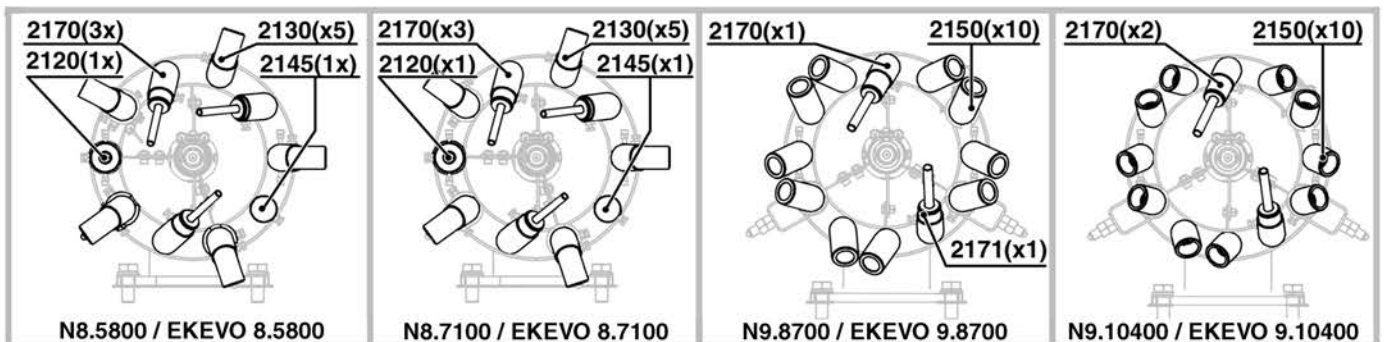

☉➔	Description	Manf. Pt. N	Type																		
				1	2	3	4	5	6	7	8	9	10	11	12	13	14	15	16	17	18
2500	HYDRAULICS																				
2810	PUMP INSTALL. SMG1630-I-4-SO-IE3 30BAR	65311406		•	•	•															
	PUMP INSTALL. SMG1631-I-4-SO-IE3 30BAR	65312103					•														
2815	MOTOR 3KW 230/400V D28 1400 TR/MN GMP	65311407		•	•	•															
	MOTOR 4KW400/690V D28 1400TR/MN GMP IE3	65312104						•													
2820	COUPLING D24/28 PW DM18/MW	1238795399		•	•	•															
	COUPLING D28/38 PW DM22/MW	1238795402					•														
2821	COUPLING D24/28 GMP	1238795424		•	•	•															
	COUPLING D28/38	1238795435						•													
2825	OIL PUMP VBHRG 2200L/H	65312105						•													
	OIL PUMP VBHRG I 410 SO 1700L/H	65311410		•	•	•															
2826	GASKET SET / PUMP D18	13019380		•	•	•															
	GASKET SET D22	5788707026								•											
2830	SOLEN. VALVE LUC 121F2523 P8 PG11 19W	13022667	RL(Reflow)	•	•	•	•														
	SOLEN. VALVE LUC 321F2523 P8 PG11 19W	13022666	VL(Preflow)	•	•	•	•														
2840	MANOMETER GLYCERIN D 63 0-40 BAR G1/4	65311572		•	•	•	•														
2850	SPACER M6/M8X42 SW15	65311831		•	•	•	•														
2860	PLATE ACTUATOR STE	65311412		•	•	•	•														
2870	ACTUATOR STE 4,5 Q3.51/6+CABLE L3000	65311650	BT3	•	•	•	•														
	ACTUATOR STM 40 Q15.51/8 2NR	65311833	Etamatic	•	•	•	•														
2880	OIL PRESS.SWITCH DSB 158 F931 0-25BAR	65312206		•	•	•	•														
2890	GASKET GDM 3-21	65311616		•	•	•	•														
2900	CONNECTOR GDMW 30-11 DF	65311615		•	•	•	•														
2910	OIL HOSE M30X1,5 DN20 L=1500	13019342		•	•																
	OIL HOSE M38X1,5 DN25 L=1500	1488436955					•	•													
2920	OIL FILTER RP3/4 PN16	65311578		•	•	•															
	T-UNION R1Z (STRAINER) OVE	65311414						•													