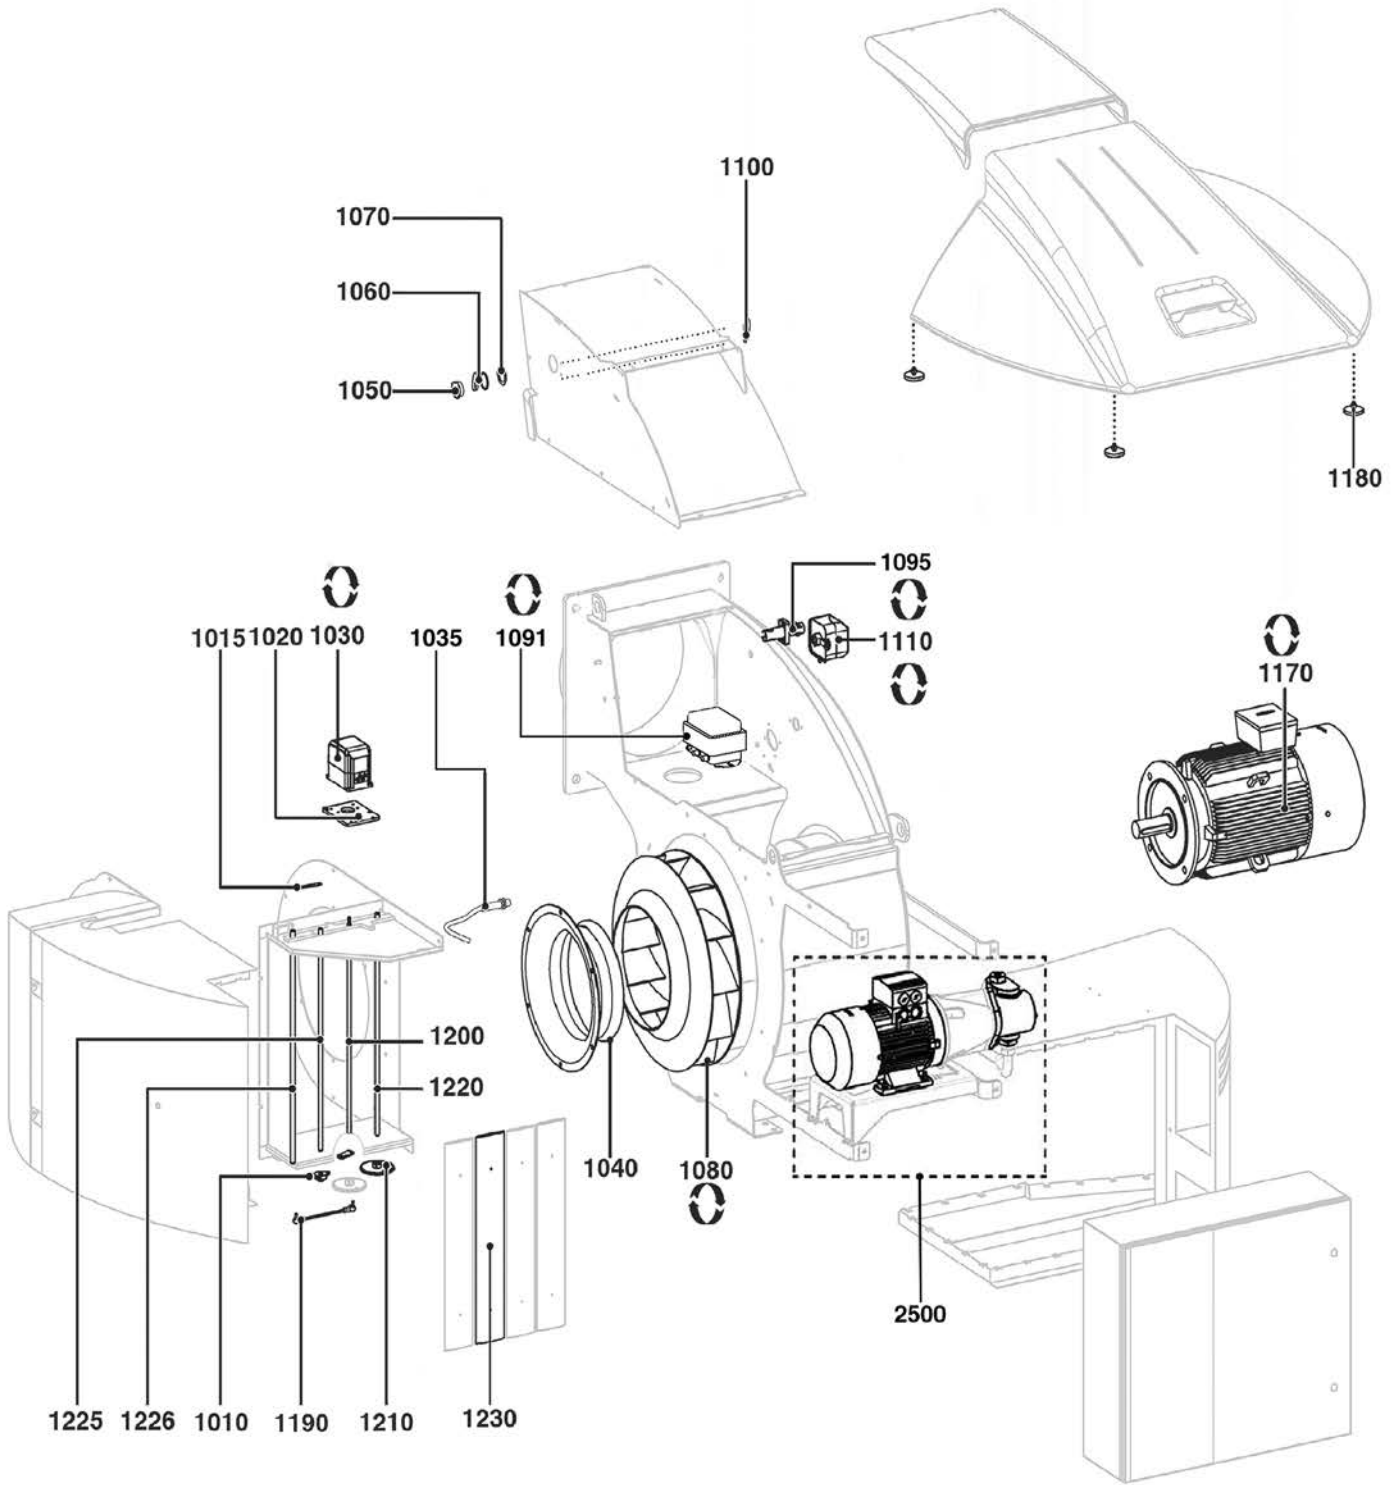

SPARE PARTS EXPLODED VIEW OIL BURNER Model **CB-N8/9 L-E**

R8220130-01 - 08/06/2018

1	3752877	N 8.5800 L-E BT3 KN	04-2014	-
1	3752881	N 8.5800 L-E BT3 KM	04-2014	-
1	3752885	N 8.5800 L-E BT3 KL	04-2014	-
2	3752878	N 8.7100 L-E BT3 KN	04-2014	-
2	3752882	N 8.7100 L-E BT3 KM	04-2014	-
2	3752886	N 8.7100 L-E BT3 KL	04-2014	-
3	3752879	N 9.8700 L-E BT3 KN	04-2014	-
3	3752883	N 9.8700 L-E BT3 KM	04-2014	-
3	3752887	N 9.8700 L-E BT3 KL	04-2014	-
4	3752880	N 9.10400 L-E BT3 KN	04-2014	-
4	3752884	N 9.10400 L-E BT3 KM	04-2014	-
4	3752888	N 9.10400 L-E BT3 KL	04-2014	-
Col	Reference	Model type	Begin	End