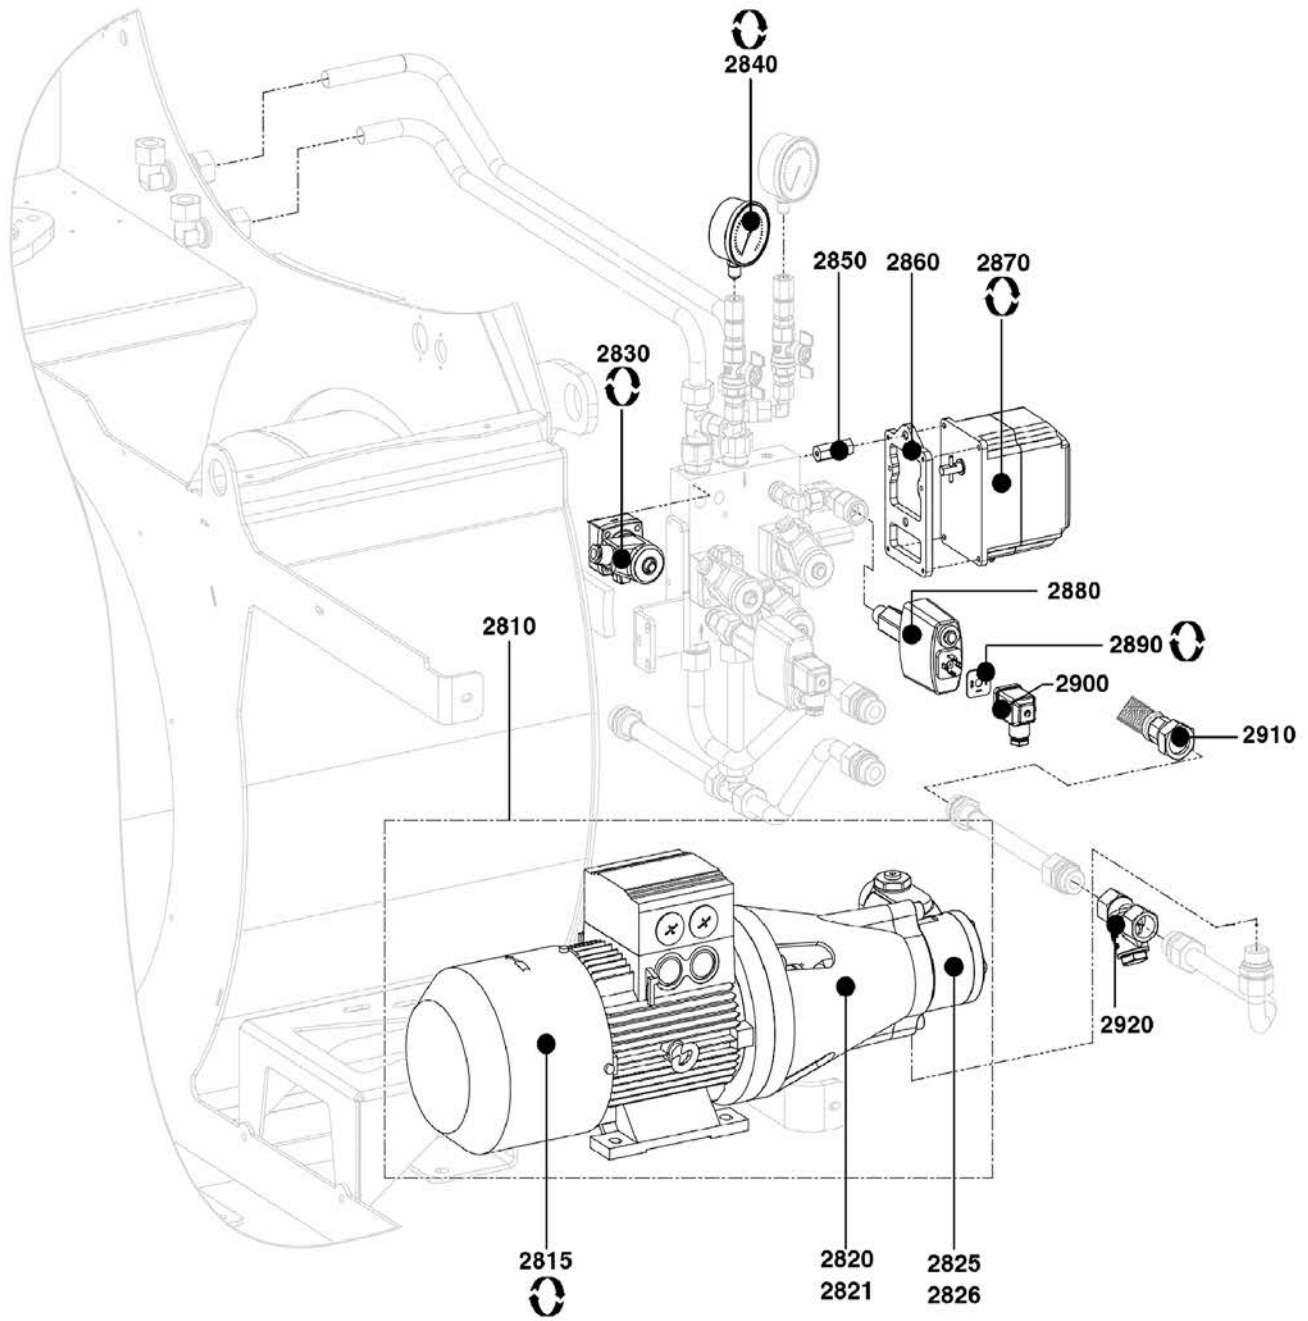

SPARE PARTS EXPLODED VIEW OIL BURNER Model **CB-N8/9 L-E**

R8220130-01 - 08/06/2018

1	3752877	N 8.5800 L-E BT3 KN	04-2014	-
1	3752881	N 8.5800 L-E BT3 KM	04-2014	-
1	3752885	N 8.5800 L-E BT3 KL	04-2014	-
2	3752878	N 8.7100 L-E BT3 KN	04-2014	-
2	3752882	N 8.7100 L-E BT3 KM	04-2014	-
2	3752886	N 8.7100 L-E BT3 KL	04-2014	-
3	3752879	N 9.8700 L-E BT3 KN	04-2014	-
3	3752883	N 9.8700 L-E BT3 KM	04-2014	-
3	3752887	N 9.8700 L-E BT3 KL	04-2014	-
4	3752880	N 9.10400 L-E BT3 KN	04-2014	-
4	3752884	N 9.10400 L-E BT3 KM	04-2014	-
4	3752888	N 9.10400 L-E BT3 KL	04-2014	-
Col	Reference	Model type	Begin	End