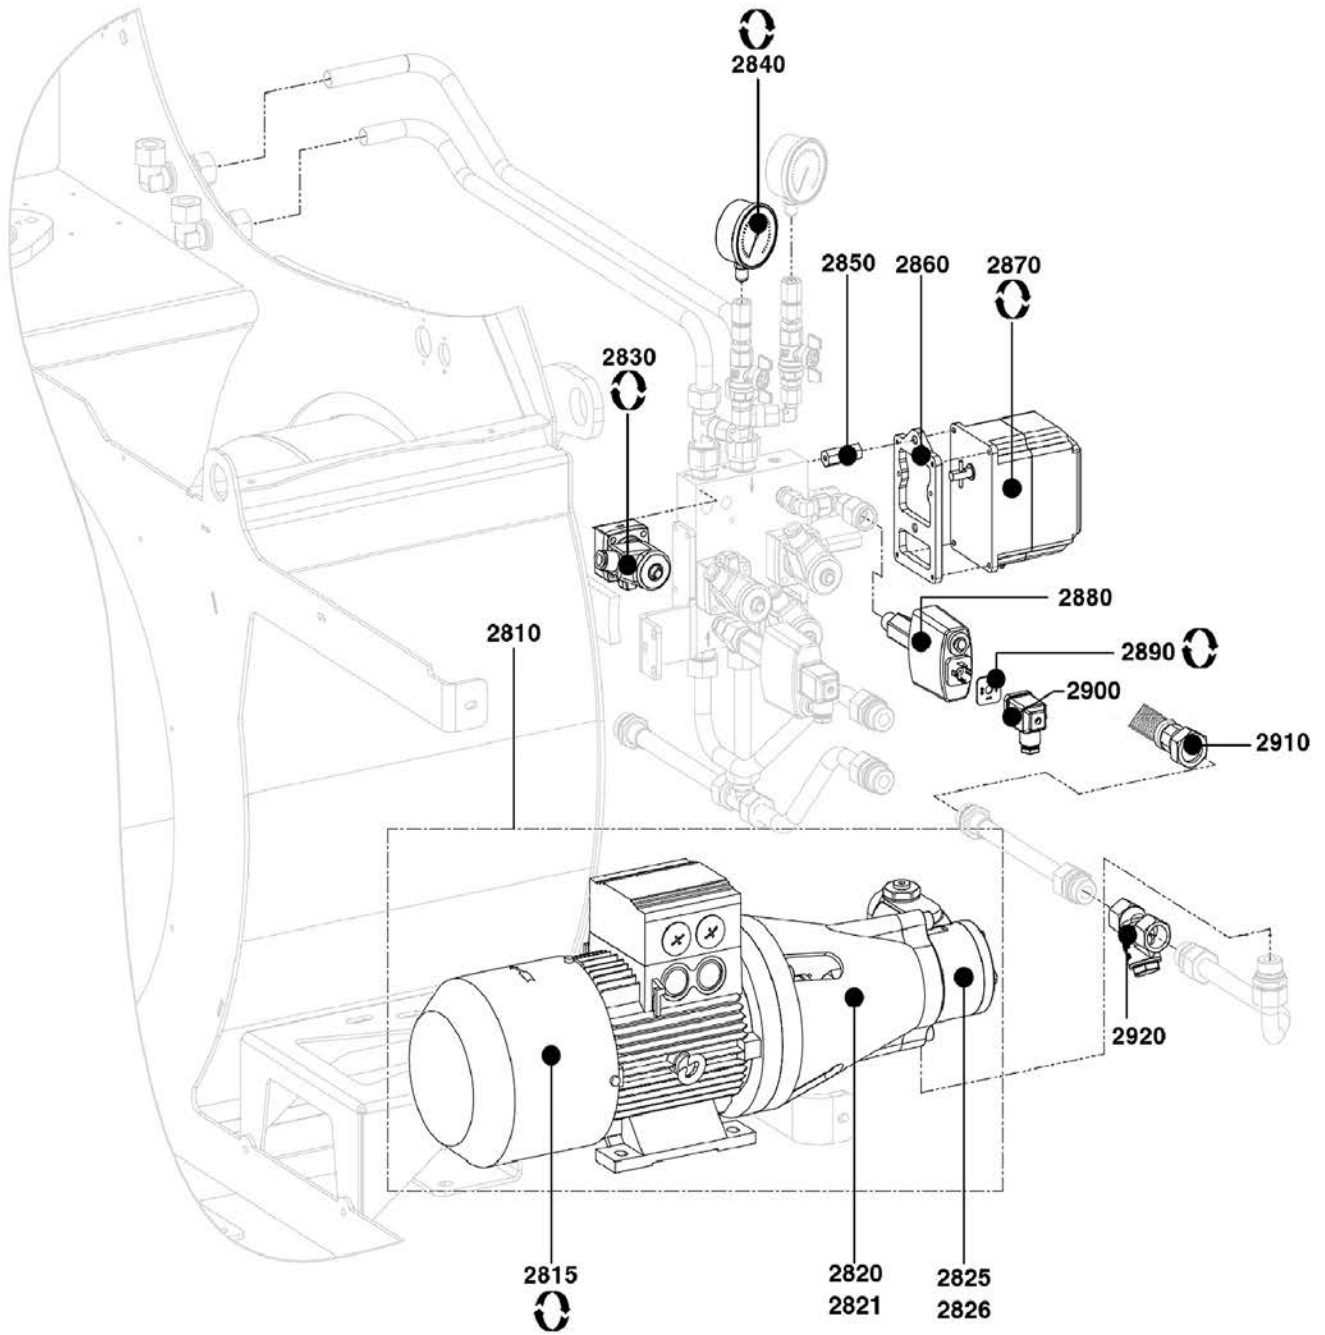

CB-N8/9 GL-E

Dual-Fuel burner

☉	Description	Manf. Pt. N	Type	<div style="text-align: center;"> <div style="border: 1px solid black; padding: 2px; display: inline-block; transform: rotate(45deg); font-size: 8px;">           N.B.5600 GL-F BT3            N.B.7100 GL-F BT3            N.9.8700 GL-F BT3            N.9.10400 GL-F BT3            GT-F457-2            GT-F458-85            GT-F459-80            GT-F460-100            GT-F457-2            GT-F463-85            GT-F463-80            GT-F465-100         </div> </div>																		From	to
				1	2	3	4	5	6	7	8	9	10	11	12	13	14	15	16	17	18		
2500	<b>HYDRAULICS</b>																						
2810	PUMP INSTALL. SMG1630-I-4-SO-IE3 30BAR	65311406		•	•	•																	
	PUMP INSTALL. SMG1631-I-4-SO-IE3 30BAR	65312103					•																
2815	MOTOR 3KW 230/400V D28 1400 TR/MN GMP	65311407		•	•	•																	
	MOTOR 4KW400/690V D28 1400TR/MN GMP IE3	65312104					•																
2820	COUPLING D24/28 PW DM18/MW	1238795399		•	•	•																	
	COUPLING D28/38 PW DM22/MW	1238795402					•																
2821	COUPLING D24/28 GMP	1238795424		•	•	•																	
	COUPLING D28/38	1238795435					•																
2825	OIL PUMP VBHRG 2200L/H	65312105					•																
	OIL PUMP VBHRG I 410 SO 1700L/H	65311410		•	•	•																	
2826	GASKET SET / PUMP D18	13019380		•	•	•																	
	GASKET SET D22	5788707026					•																
2830	SOLEN. VALVE LUC 121F2523 P8 PG11 19W	13022667	RL(Reflow)	•	•	•	•																
	SOLEN. VALVE LUC 321F2523 P8 PG11 19W	13022666	VL(Preflow)	•	•	•	•																
2840	MANOMETER GLYCERIN D 63 0-40 BAR G1/4	65311572		•	•	•	•																
2850	SPACER M6/M8X42 SW15	65311831		•	•	•	•																
2860	PLATE ACTUATOR STE	65311412		•	•	•	•																
2870	ACTUATOR STE 4,5 Q3.51/6+CABLE L3000	65311650	BT3	•	•	•	•																
	ACTUATOR STM 40 Q15.51/8 2NR	65311833	Etamatic	•	•	•	•																
2880	OIL PRESS.SWITCH DSB 158 F931 3-25BAR	65312206		•	•	•	•																
2890	GASKET GDM 3-21	65311616		•	•	•	•																
2900	CONNECTOR GDMW 30-11 DF	65311615		•	•	•	•																
2910	OIL HOSE M30X1,5 DN20 L=1500	13019342		•	•																		
	OIL HOSE M38X1,5 DN25 L=1500	1488436955					•	•															
2920	OIL FILTER RP3/4 PN16	65311578		•	•	•																	
	T-UNION R1Z (STRAINER) OVE	65311414					•																