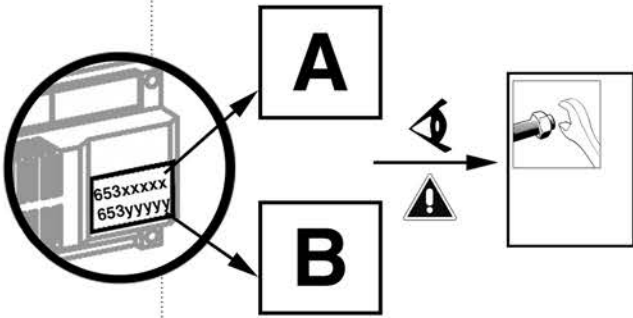

SPARE PARTS EXPLODED VIEW GAS BURNERS

Model

CB-EKEVO9 G-EU2

R8220200-03 - 19/08/2019

1	3755498	EKEVO 9.13000 G-EU2/BT3/KN	10-2016	-
1	3755499	EKEVO 9.13000 G-EU2/BT3/KM	11-2016	-
1	3755500	EKEVO 9.13000 G-EU2/BT3/KL	11-2017	-
2	3750539	GT-s459-80	08-2013	-
3	3750540	GT-s460-100	03-2014	-
4	3750541	GT-s461-125	06-2014	-
5	3750517	GT-d459-80	03-2013	-
6	3750518	GT-d460-100	10-2012	-
Col	Reference	Model type	Begin	End