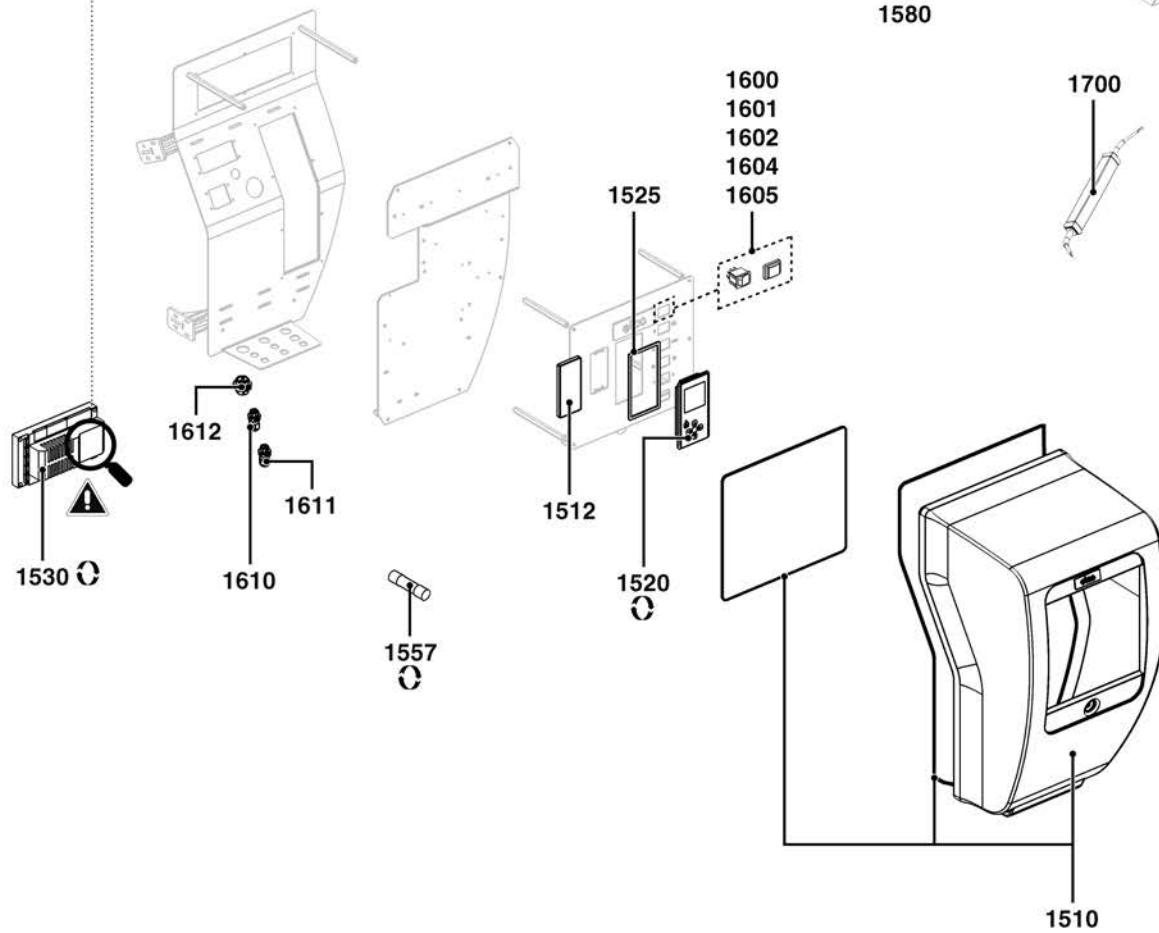

SPARE PARTS EXPLODED VIEW GAS BURNERS

Model

CB-EKEVO9 G-EU2

R8220200-03 - 19/08/2019

1	3755498	EKEVO 9.13000 G-EU2/BT3/KN	10-2016	-
1	3755499	EKEVO 9.13000 G-EU2/BT3/KM	11-2016	-
1	3755500	EKEVO 9.13000 G-EU2/BT3/KL	11-2017	-
2	3750539	GT-s459-80	08-2013	-
3	3750540	GT-s460-100	03-2014	-
4	3750541	GT-s461-125	06-2014	-
5	3750517	GT-d459-80	03-2013	-
6	3750518	GT-d460-100	10-2012	-
Col	Reference	Model type	Begin	End