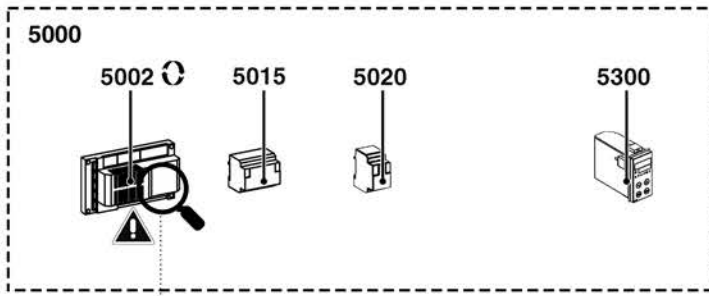

SPARE PARTS EXPLODED VIEW GAS BURNERS

Model

CB-EKEVO9 G-EU2

R8220200-03 - 19/08/2019

1	3755498	EKEVO 9.13000 G-EU2/BT3/KN	10-2016	-
1	3755499	EKEVO 9.13000 G-EU2/BT3/KM	11-2016	-
1	3755500	EKEVO 9.13000 G-EU2/BT3/KL	11-2017	-
2	3750539	GT-s459-80	08-2013	-
3	3750540	GT-s460-100	03-2014	-
4	3750541	GT-s461-125	06-2014	-
5	3750517	GT-d459-80	03-2013	-
6	3750518	GT-d460-100	10-2012	-
Col	Reference	Model type	Begin	End