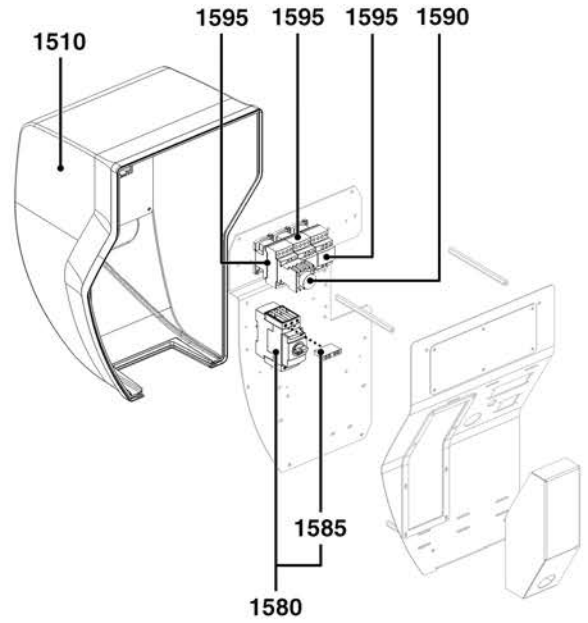

SPARE PARTS EXPLODED VIEW GAS BURNERS

Model

CB-EKEVO9 G-EU2

R8220200-03 - 19/08/2019

1	3755498	EKEVO 9.13000 G-EU2/BT3/KN	10-2016	-
1	3755499	EKEVO 9.13000 G-EU2/BT3/KM	11-2016	-
1	3755500	EKEVO 9.13000 G-EU2/BT3/KL	11-2017	-
2	3750539	GT-s459-80	08-2013	-
3	3750540	GT-s460-100	03-2014	-
4	3750541	GT-s461-125	06-2014	-
5	3750517	GT-d459-80	03-2013	-
6	3750518	GT-d460-100	10-2012	-
Col	Reference	Model type	Begin	End