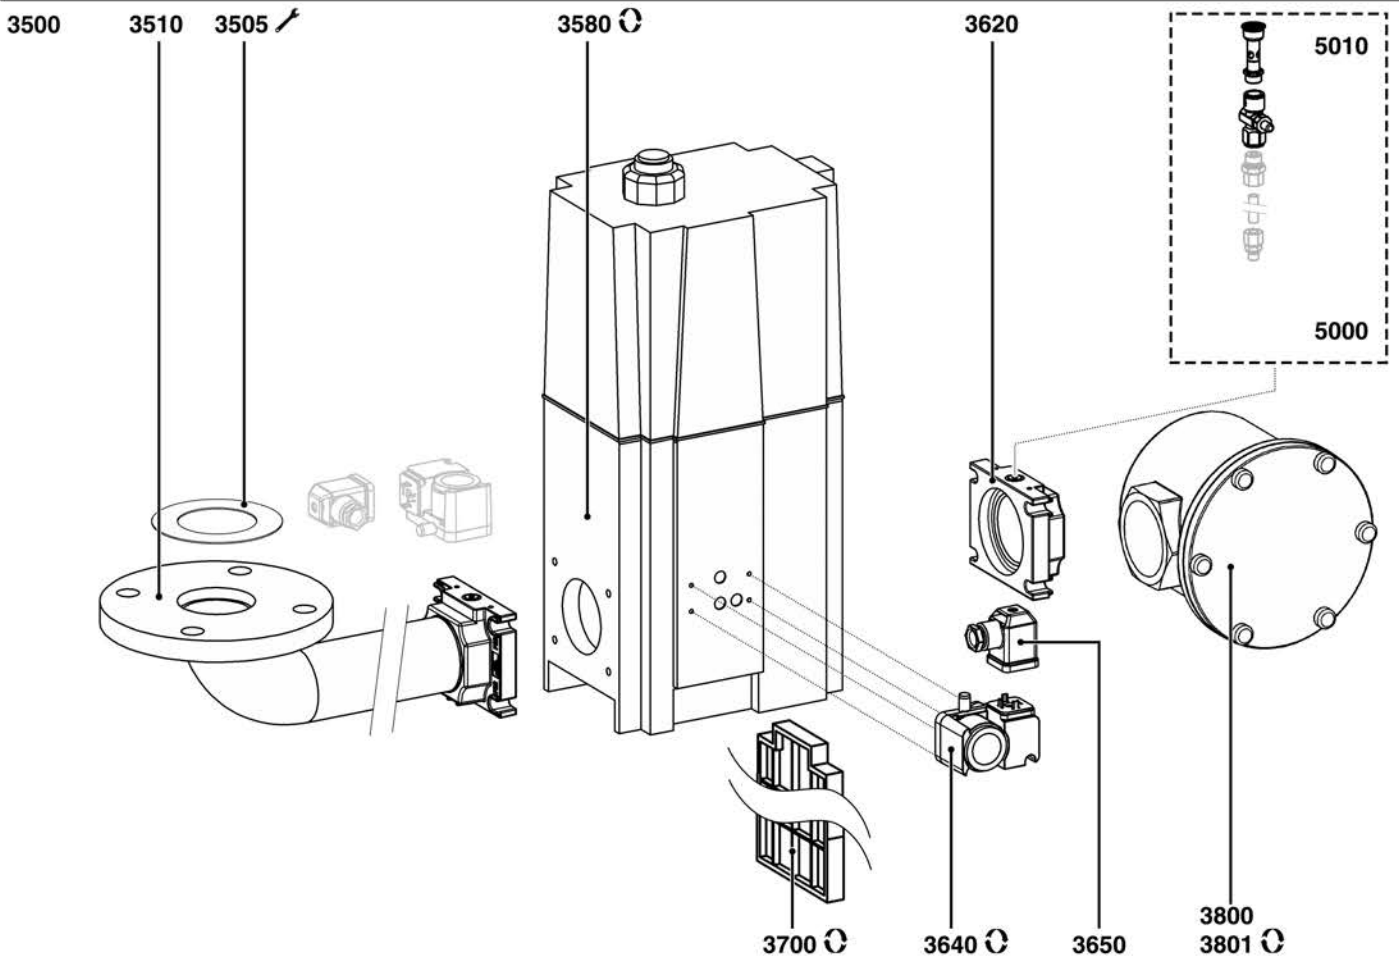

CB-EKEVO 6/7 G-E

Gas burners

Description	Manf. Pt. N	Type	EKEVO 6/7 G-E																		From	to
			1	2	3	4	5	6	7	8	9	10	11	12	13	14	15	16	17	18		
3000 GAS TRAIN																						
3005 GASKET/GASTRAIN D125/90X3	65321049								•	•												
3010 COLLECTOR DN65-R1 1/2Z 2G1/4 PN16	65311503							•														
COLLECTOR DN65-R2Z 2G1/4 PN16	65311488								•													
3020 STRAIGHT UNION P-GEV 8LR-WD-VI	65311606							•	•													
3030 ANGLED UNION P-EWV 8-L	65311604							•	•													
3040 PRESSURE TAP R1/4Z+GASKET	65311579							•	•													
3060 GAS VALVE VGD20 4011 RP1"1/2	65311580							•														
GAS VALVE VGD20 5011 RP2"	65311581								•													
3070 GAS ACTUATOR SKP25.003E2 W.O.END SWITCH	65107100							•	•													
3080 CABLE CONNECT AGA 62 PLUG DIN L270	65311585							•	•													
3090 GAS ACTUATOR SKP15.000E2 W/O END SWITCH	1478836180							•	•													
3110 FLANGE AGF10 RP1 1/2	65313107							•														
FLANGE AGF10.50 RP2	65311377								•													
3120 GAS PRESS.SWITCH GW 150 A6 10-150MB DIN	65311597	30-150mb						•	•													
GAS PRESS.SWITCH GW 500 A5 100-500MB	13010091	30-500mb						•	•													
3130 FEMALE CONNECTOR AGA64	65311586							•	•													
3140 CONNECTOR GDMW 30-11 DF	65311615							•	•													
3300 GAS FILTER GF65MF-2020-A-1 DN65 1BAR	65311460							•	•													
GAS FILTER GF80M-1212-A-1 RP1 1/2 1BAR	65311458							•														
GAS FILTER GF80M-1616-A-1 RP2 1BAR	65311459							•	•													
GAS FILTER GF80MF-2424-A-1 DN80 1BAR	65311461							•	•													
3301 STRAINER ELEMENT GF 80M	65311361							•	•													
STRAINER ELEMENT GF65MF	65311723							•	•													
STRAINER ELEMENT GF80MF	65311888							•	•													
3500 GAS TRAIN																						
3505 GASKET/GASTRAIN D125/90X3	65321049								•	•												
3510 COLLECTOR DN65-R1 1/2Z PN16	65311836								•													
COLLECTOR DN65-R2Z PN16	65311837									•												
3580 GAS VALVE MBC1200 SE S82 RP2" 5-80 MB	65311840									•												
GAS VALVE MBC700SE S82 RP1"1/4 5-80MB	65311839								•													
3620 FLANGE MBC700/1200 RP1 1/2	65313021								•													
FLANGE MBC700/1200 RP2	65313022									•												
3640 GAS PRESS.SWITCH GW 150 A5 30-150MB	65311598	OPTION							•	•												
GAS PRESS.SWITCH GW 500 A5 100-500MB	13010091	30-500mb							•	•												
3650 CONNECTOR GDMW 30-11 DF	65311615								•	•												
3700 SCREEN FILTER/GAS VALVE MBC1200	13022417									•												
SCREEN FILTER/GAS VALVE MBC700	13022416								•													
3800 GAS FILTER GF65MF-2020-A-1 DN65 1BAR	65311460								•	•												
GAS FILTER GF80M-1212-A-1 RP1 1/2 1BAR	65311458								•													
GAS FILTER GF80M-1616-A-1 RP2 1BAR	65311459								•	•												
GAS FILTER GF80MF-2424-A-1 DN80 1BAR	65311461								•	•												
3801 STRAINER ELEMENT GF 80M	65311361								•	•												
STRAINER ELEMENT GF65MF	65311723								•	•												
STRAINER ELEMENT GF80MF	65311888								•	•												
5000 ACCESSORY																						
5010 TRIAL BURNER WITH PUSH-BUTTON PB2	65311362								•	•	•	•										