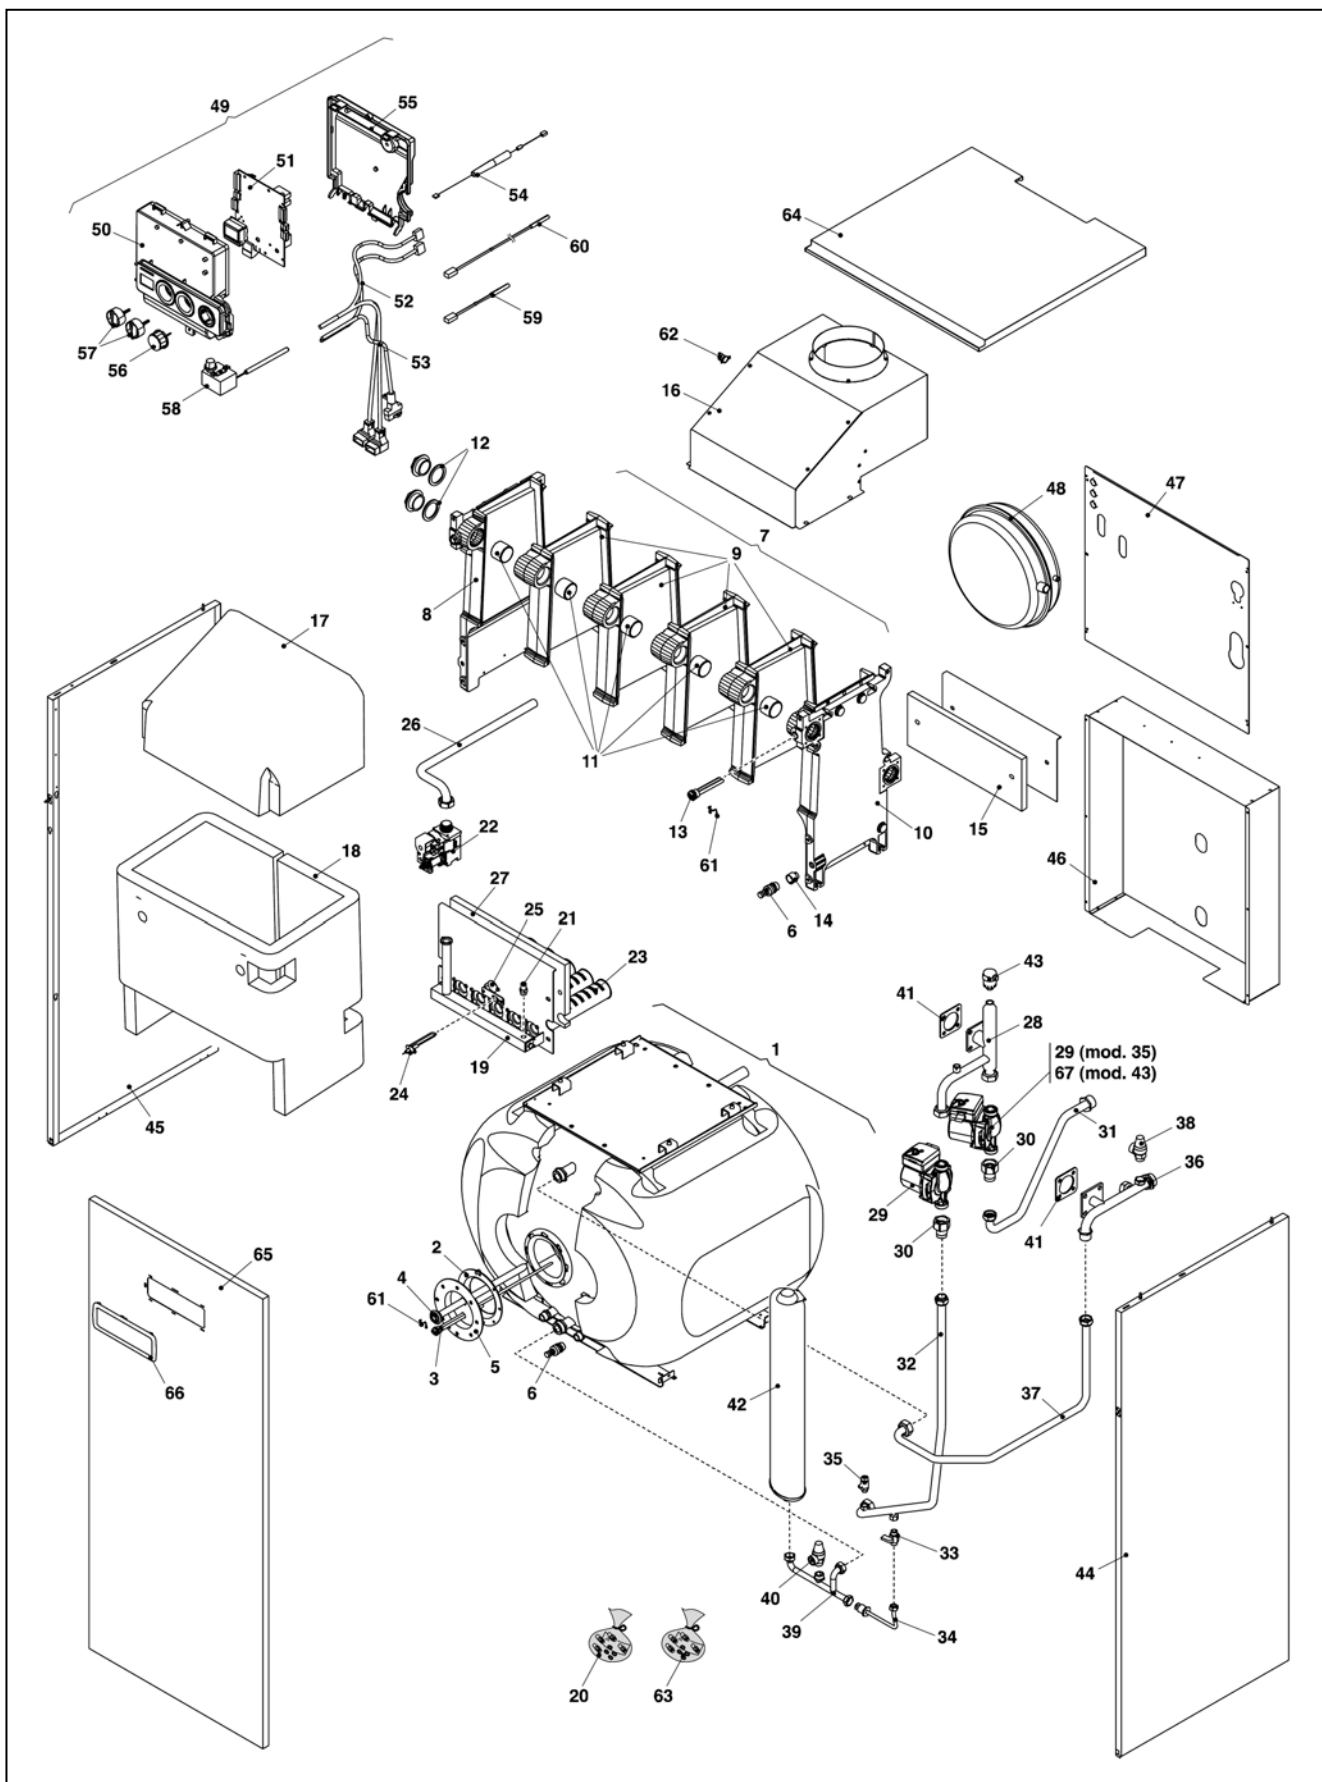

Fabula 35 - 43 E CAI 120

Fabula 35 - 43 E CAI 120

№	Наименование	35 E CAI 120	43 E CAI 120
1	Аккумулятор ГВС в сборе	R102376	R102376
2	Прокладка фланца аккумулятора ГВС	K920	K920
3	Гильза	KN39	KN39
4	Анод с крышкой 3/4"	K005	K005
5	Фланец аккумулятора ГВС	KN40	KN40
6	Кран слива	10022518	10022518
7	Теплообменник	20060562	20061022
8	Секция чугунная левая	KF00	KF00
9	Секция чугунная средняя	KF01	KF01
10	Секция чугунная правая	KF02	KF02
11	Биконус 1"	K186	K186
12	Прокладка	K857	K857
13	Гильза (1/2"x170)	R106408	R106408
14	Удлинитель	KG47	KG47
15	Изоляция задняя	KF11	R102137
16	Короб дымовых газов	20059485	20059828
17	Изоляция короба уходящих газов	KF17	KG98
18	Теплоизоляция тела котла	KF20	KN04
19	Коллектор газовый	20059486	20059829
20	Комплект перевода на природный газ	R104908	R104909
21	Штуцер	K505	K505
22	Газовая арматура	20007784	20059831
23	Трубка горелки	KG91	KG91
24	Электрод розжига	20059490	20059490
25	Шторка	R100803	R100803
26	Трубка	20059491	20059491
27	Теплоизоляция горелки	20059492	20059833
28	Коллектор	20061029	20061029
29	Насос	R107394	R107394
30	Обратный клапан	KF89	KF89
31	Трубка	20061037	20061037
32	Трубка	20061458	20061458
33	Кран заполнения	K017	K017
34	Трубка	20061462	20061462
35	Воздухоотводчик	20011234	20011234
36	Трубка	20060502	20060502
37	Трубка	20061461	20061461
38	Сбросной клапан	K393	K393
39	Трубка	KB37	KB37
40	Сбросной клапан 6 бар	K346	K346
41	Прокладка	K288	K288
42	Расширительный бак 4 л	KF47	KF47
43	Воздухоотводчик автоматический	20016306	20016306
44	Панель правая	20061469	20061469
45	Панель левая	20061470	20061470
46	Панель задняя нижняя	20061471	20061471
47	Панель задняя верхняя	20061042	20061042
48	Расширительный бак	KG46	KG46
49	Пульт управления в сборе	20061472	20061043