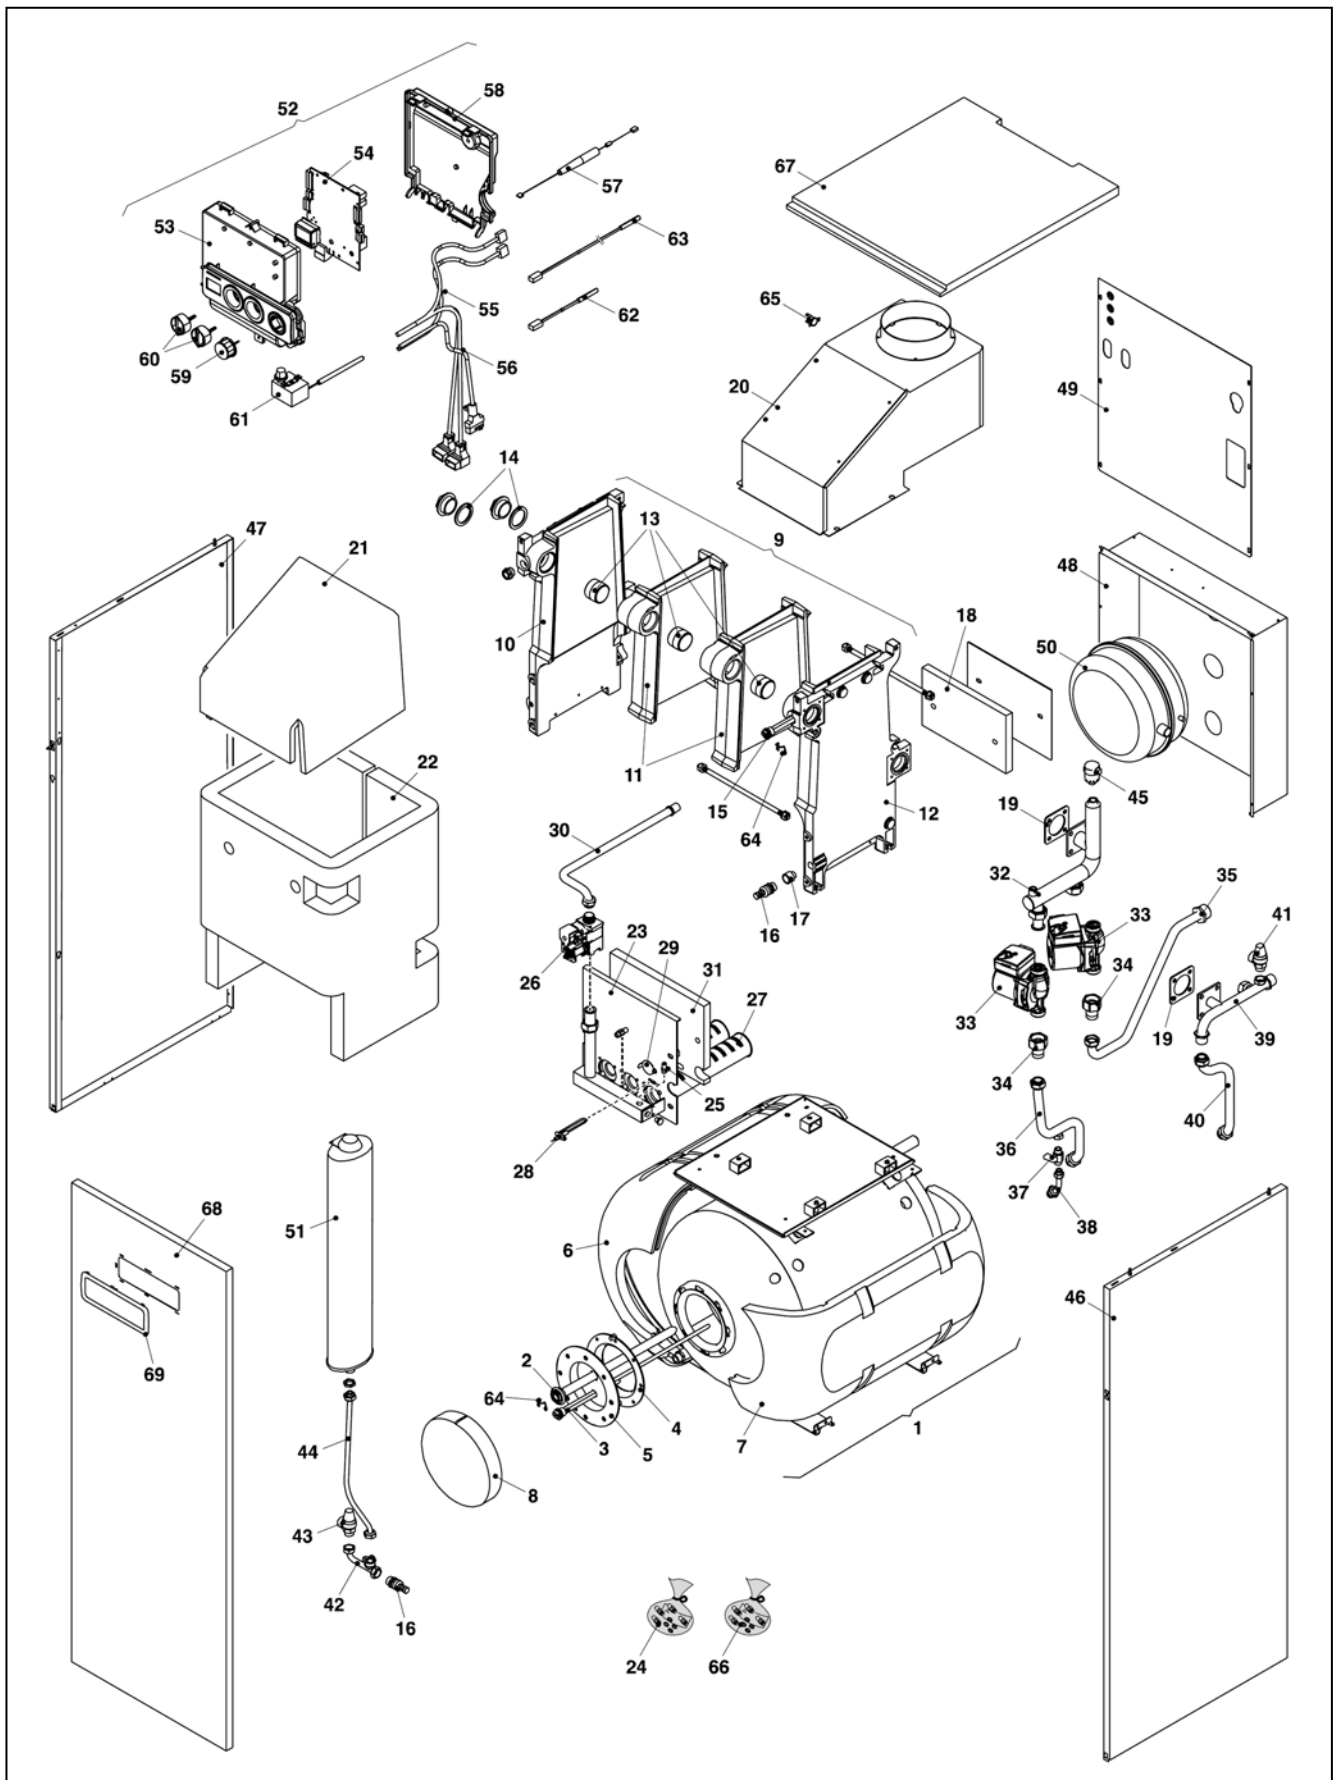

Fabula 27 - 35 E CAI 90

Fabula 27 - 35 E CAI 90

№	Наименование	27 E CAI 90	35 E CAI 90
1	Аккумулятор ГВС в сборе	20060466	20060466
2	Анод	20060918	20060918
3	Гильза	20060920	20060920
4	Прокладка фланца	KN44	KN44
5	Фланец	20060917	20060917
6	Теплоизоляция левая	20060478	20060478
7	Теплоизоляция правая	20060479	20060479
8	Крышка	20060481	20060481
9	Теплообменник в сборе	20060482	20060562
10	Секция чугунная левая	KF00	KF00
11	Секция чугунная средняя	KF01	KF01
12	Секция чугунная правая	KF02	KF02
13	Биконус 1"	K186	K186
14	Прокладка	K857	K857
15	Гильза (1/2"x170)	R106408	R106408
16	Сливной кран	10022518	10022518
17	Удлинитель	KG47	KG47
18	Изоляция задняя	KF10	KF11
19	Прокладка	K288	K288
20	Короб дымовых газов	20060414	20059485
21	Изоляция короба уходящих газов	KF16	KF17
22	Теплоизоляция тела котла	KF19	KF20
23	Коллектор горелки	20060417	20059486
24	Комплект перевода на природный газ	R104907	R104908
25	Штуцер	K505	K505
26	Газовая арматура	20007784	20007784
27	Трубка горелки	KG91	KG91
28	Электрод	20059490	20059490
29	Шторка	R100803	R100803
30	Газовая труба	20059491	20059491
31	Теплоизоляция горелки	20060415	20059492
32	Трубка	20060483	20060483
33	Насос	R107394	R107394
34	Обратный клапан	KF89	KF89
35	Трубка	20060549	20060549
36	Трубка	20060550	20060550
37	Кран заполнения	K017	K017
38	Трубка	20060501	20060501
39	Трубка	20060502	20060502
40	Трубка	20060503	20060503
41	Сбросной клапан	K393	K393
42	Трубка	20060504	20060504
43	Сбросной клапан 6 бар	K346	K346
44	Гибкий патрубок	20060504	20060504
45	Автоматический воздухоотводчик	20016306	20016306
46	Панель правая	20060506	20060506
47	Панель левая	20060507	20060507
48	Панель задняя нижняя	20060508	20060508
49	Панель задняя верхняя	20060510	20060510