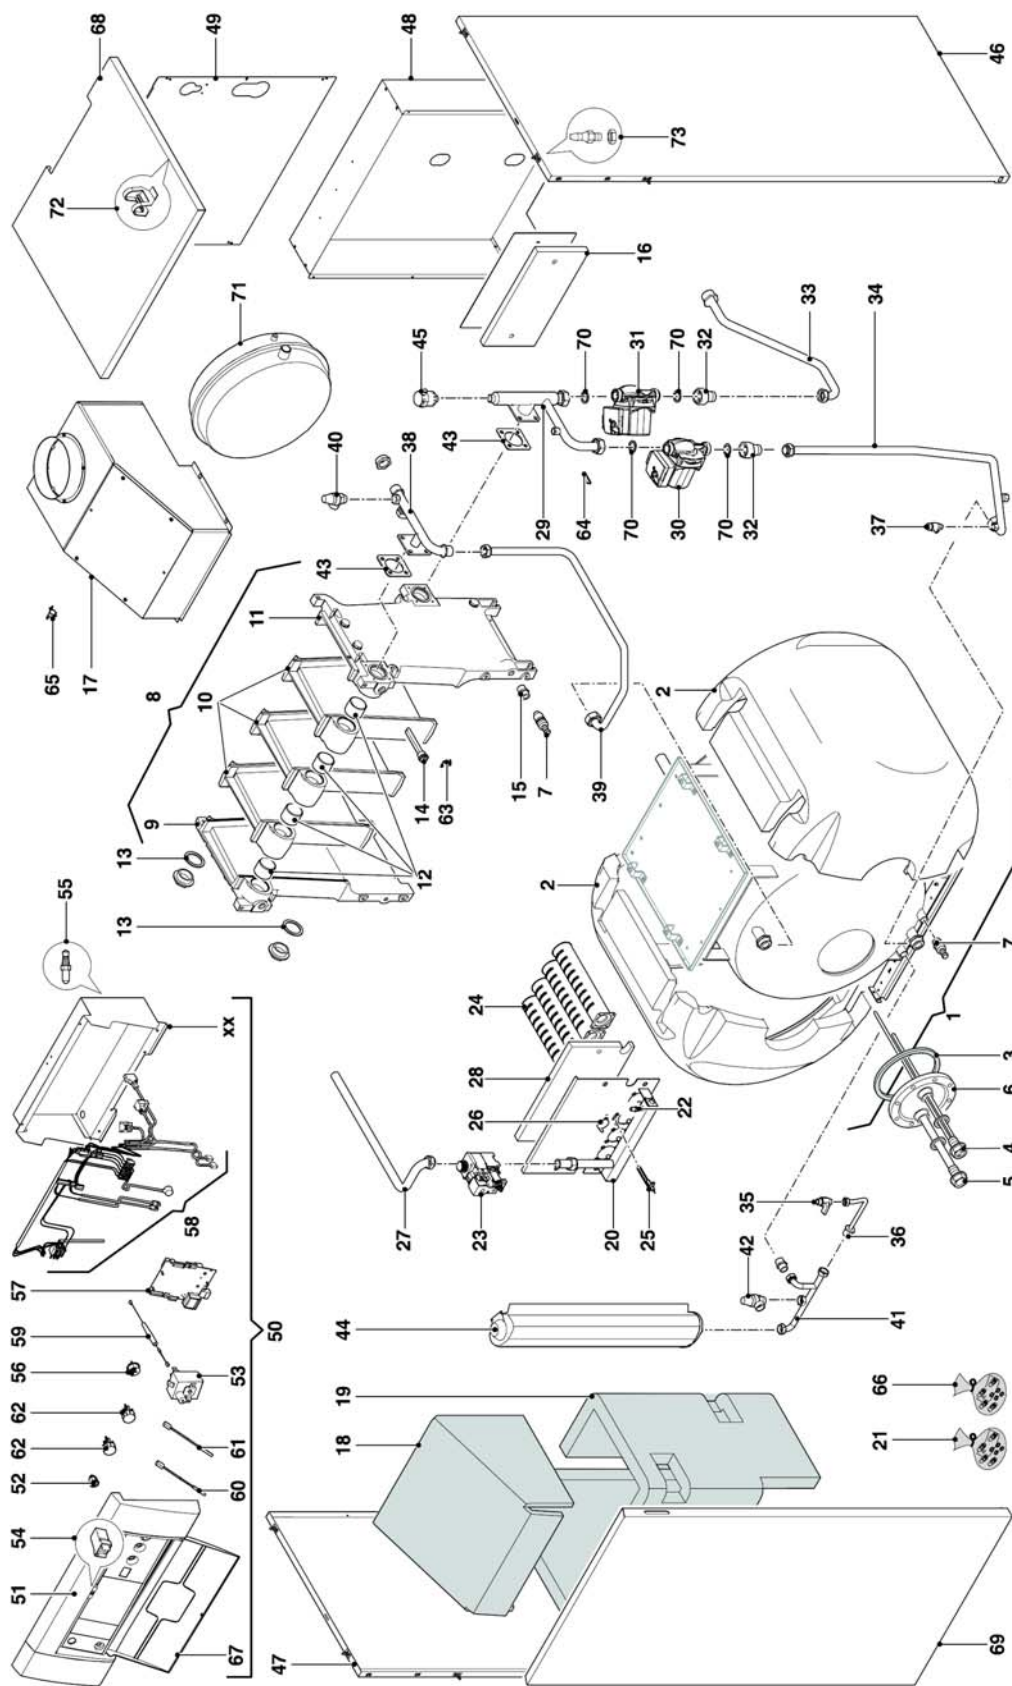

Fabula 35 - 43 E/120

Fabula 35 - 43 E/120

№	Наименование	35 E CAI 120	43 E CAI 120
1	Бойлер	R102376	R102376
2	Теплоизоляция бойлера	R105220	R105220
3	Прокладка фланца	RK920	RK920
4	Гильза датчика	RKH39	RKH39
5	Анод с крышкой 3/4"	RK005	RK005
6	Фланец бойлера	RKH40	RKH40
7	Сливной кран	R10022518	R10022518
8	Теплообменник в сборе	20060562	20061022
9	Секция чугунная левая	RKF00	RKF00
10	Секция чугунная средняя	RKF01	RKF01
11	Секция чугунная правая	RKF02	RKF02
12	Ниппель	RK186	RK186
13	Прокладка	RK857	RK857
14	Гильза (1/2"x170)	R106408	R106408
15	Переходник	RKG47	RKG47
16	Теплоизоляция передняя	RKF11	R102137
17	Короб дымовых газов	20059485	20059828
18	Теплоизоляция короба	RKF17	RKG98
19	Теплоизоляция котла	RKF20	RKH04
20	Коллектор горелки	20059486	20059829
21	Комплект перевода на природный газ	R104908	R104909
22	Штуцер	RK505	RK505
23	Газовая арматура	20007784	20059831
24	Труба горелки	RKG91	RKG91
25	Электрод	20059490	20059490
26	Шторка	R100803	R100803
27	Газовая труба	20059491	20059491
28	Теплоизоляция горелки	20059492	20059833
29	Коллектор подачи	20061029	20061029
30	Насос	20114141	20114141
31	Насос	20114141	20125774
32	Обратный клапан	RKF89	RKF89
33	Трубка	20061037	20061037
34	Трубка	20061458	20061458
35	Кран подпитки	RK017	RK017
36	Трубка	20061462	20061462
37	Воздухоотводчик	20011234	20011234
38	Трубка	20060502	20060502
39	Трубка	20061461	20061461
40	Сбросной клапан 3 бар	RK393	RK393
41	Трубка	RKB37	RKB37
42	Сбросной клапан 6 бар	RK346	RK346
43	Прокладка фланца	RK288	RK288
44	Расширительный бак	20115739	20115739
45	Воздухоотводчик	R10029306	R10029306
46	Панель правая	20125928	20125928
47	Панель левая	20125929	20125929
48	Панель задняя нижняя	20061471	20061471