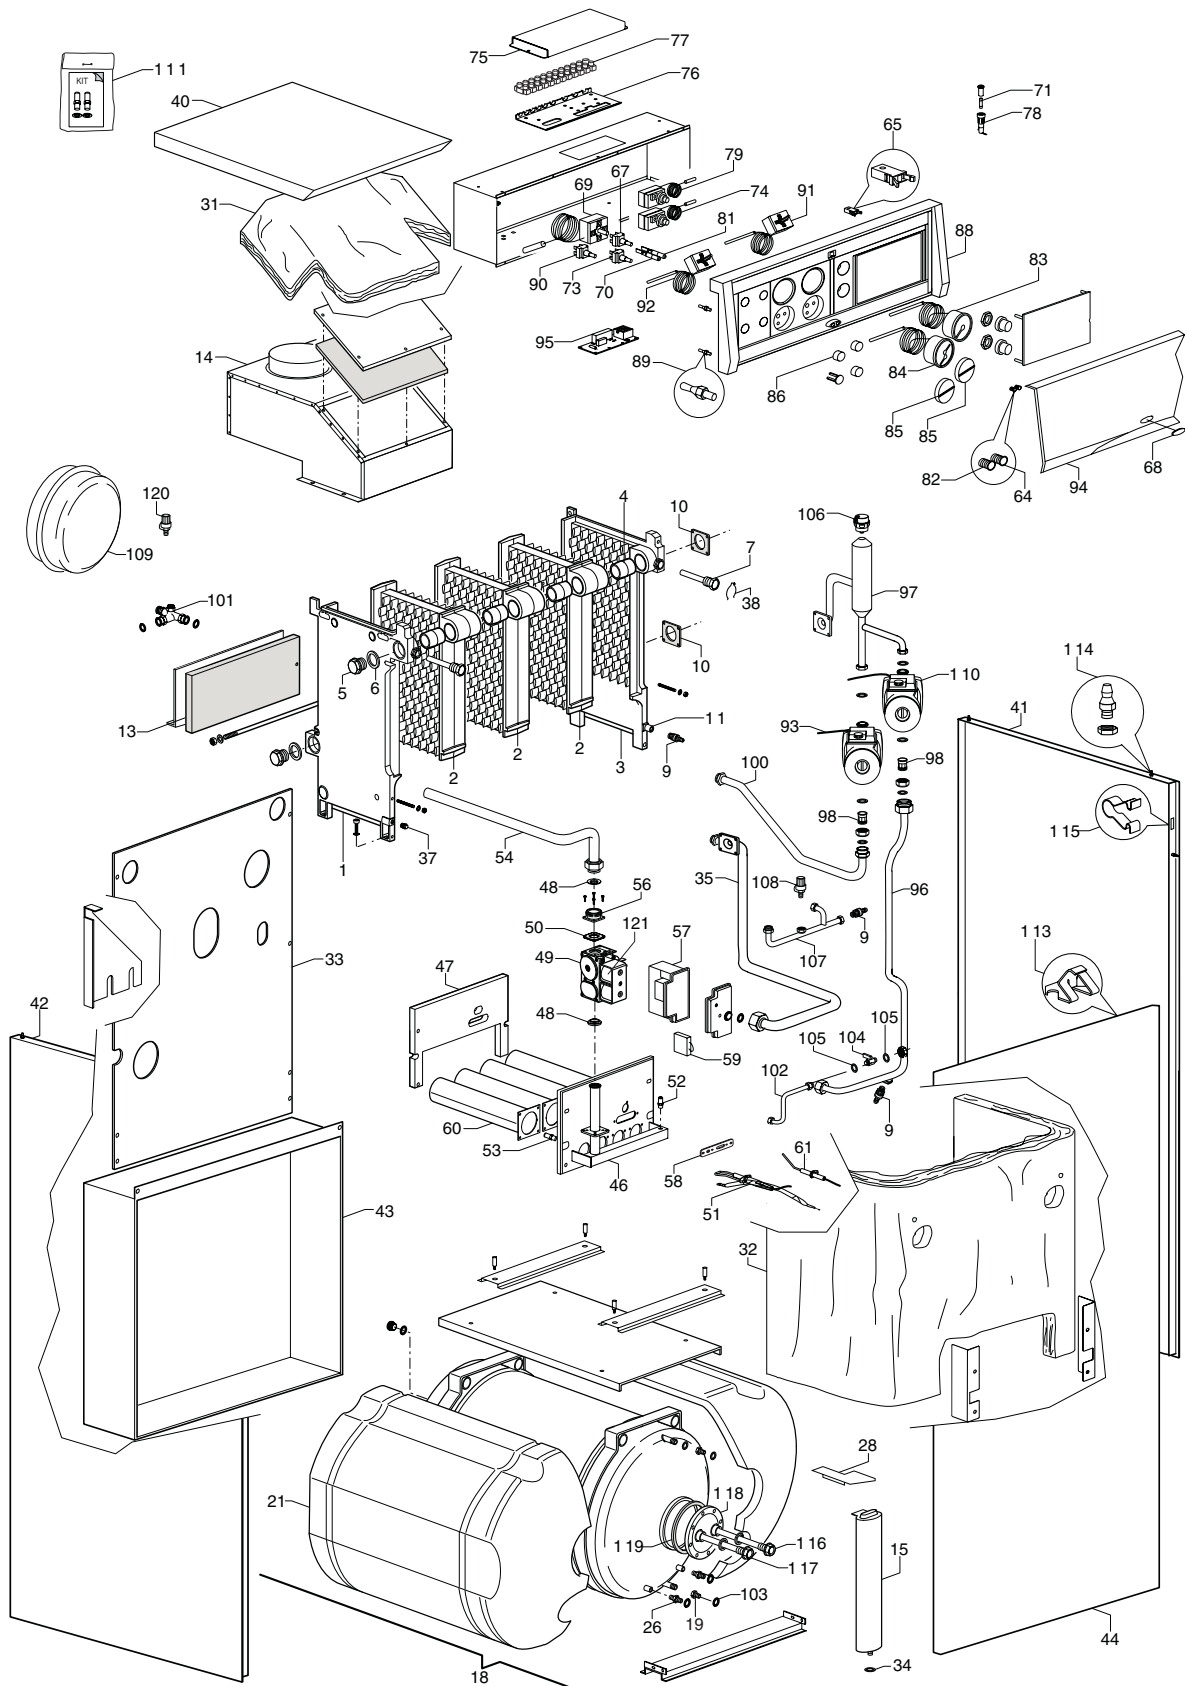

Fabula CAI 120

Fabula CAI 120

№	НАИМЕНОВАНИЕ	31 CAI 120	38 CAI 120
1	Секция чугунная левая	KF00	KF00
2	Секция чугунная средняя	KF01	KF01
3	Секция чугунная правая	KF02	KF02
4	Биконус 1" ½	K186	K186
6	Прокладка	K857	K857
7	Гильзы для датчиков	KD30	KD30
9	Сливной кран	K003	K003
10	Прокладка	K288	K288
11	Удлинитель	KG47	KG47
13	Задняя изоляция	KF11	KN05
14	Короб уходящих газов	KF28	KG96
15	Расширительный бак ГВС	KF47	KF47
18	Аккумулятор ГВС	KN03	KN03
19	Ниппель 3/4" - 1"	KD70	KD70
21	Теплоизоляция аккумулятора ГВС	KF09	KF09
26	Штуцер	R100707	R100707
28	Кронштейн крепления расширительного бака ГВС	KF31	R102233
31	Изоляция короба уходящих газов	KF17	KG98
32	Теплоизоляция тела котла	KF20	KN04
33	Задняя стенка котла	KF73	R102141
34	Прокладка	R5026	R5026
35	Патрубок выхода змеевика	KG67	KG67
37	Клапан подключения манометра	K221	K221
38	Пружинная скоба	R102044	R102044
40	Панель верхняя	KF69	KF69
41	Панель правая	R102717	R102717
42	Панель левая	R102721	R102721
43	Панель задняя нижняя	R102824	R102824
44	Панель передняя	KF67	KF67
46	Коллектор горелки	KG83	KG97
47	Защита горелки	KF14	KG99
48	Прокладка	K287	K287
49	Газовая арматура	R7625	R7625
50	Прокладка	KB55	KB55
51	Электрод розжига изолированный	KF97	KF97
52	Штуцер	K505	K505
53	Комплект перевода на природный газ	KG00	KN17
54	Газовый патрубок	KG81	KG81
56	Фланец	KC59	KC59
57	Блок контроля ионизации	KC23	KC23
58	Кронштейн крепления электродов	KG85	KG85
59	Штекер	KC24	KC24
60	Трубка горелки	KG91	KG91
61	Электрод контроля пламени	KC19	KC19
64	Стекло красное	KG06	KG06
65	Замок	R1864	R1864
67	Выключатель	K036	K036
68	Логотип BERETTA	KD98	KD98
69	Регулирующий термостат	K029	K029
70	Лампочка	K175	K175
71	Предохранитель	KE86	KE86
73	Выключатель "TEST"	KF34	KF34
74	Термостат уходящих газов	K126	K126
75	Крышка	KE83	KE83
76	Печатная плата	KE84	KE84
77	Комплект электропроводки	R102716	R102716
78	Гильза предохранителя	KF37	KF37
79	Термостат максимальной температуры	KG05	KG05
81	Лампочка	K267	K267
82	Стекло зеленое	KG08	KG08
83	Термометр	KG11	KG11
84	Термоманометр	KG18	KG18