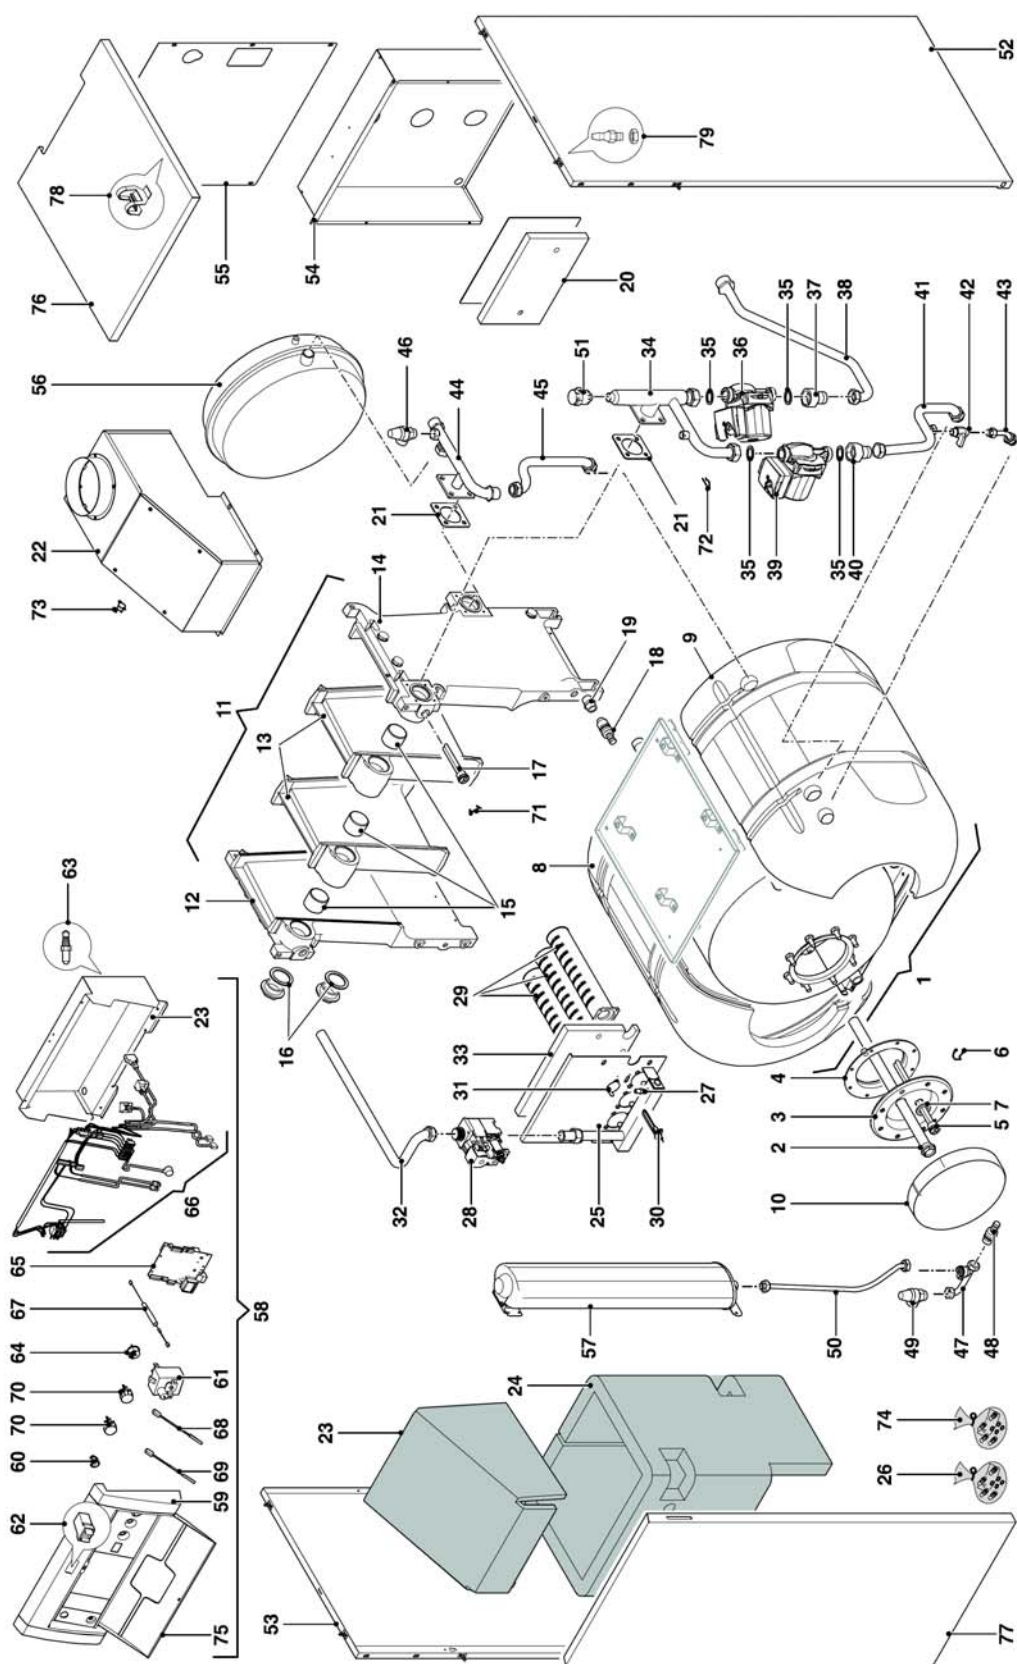

Fabula 27 - 43 E/90

Fabula 27 - 43 E/90

№	Наименование	27 E/90	35 E/90	43 E/ 90
1	Аккумулятор ГВС в сборе	20060466	20060466	20061020
2	Анод с крышкой 3/4"	RK005	RK005	RK005
3	Фланец бойлера	20125574	20125574	20125574
4	Прокладка	R103440	R103440	R103440
5	Гильза жатчиков	20009810	20009810	20009810
6	Пружинная скоба	R102044	R102044	R102044
7	Прокладка	RK230	RK230	RK230
8	Теплоизоляция левая	20060478	20060478	20060478
9	Теплоизоляция правая	20060479	20060479	20060479
10	Крышка	20060481	20060481	20060481
11	Теплообменник в сборе	20060482	20060562	20061022
12	Секция чугунная левая	RKF00	RKF00	RKF00
13	Секция чугунная средняя	RKF01	RKF01	RKF01
14	Секция чугунная правая	RKF02	RKF02	RKF02
15	Ниппель	RK186	RK186	RK186
16	Прокладка	RK857	RK857	RK857
17	Гильза (1/2"x170)	R106408	R106408	R106408
18	Сливной кран	R10022518	R10022518	R10022518
19	Переходник	RKG47	RKG47	RKG47
20	Теплоизоляция передняя	RKF10	RKF11	R102137
21	Прокладка фланца	RK288	RK288	RK288
22	Короб дымовых газов	20060414	20059485	20059828
23	Теплоизоляция короба	RKF16	RKF17	RKG98
24	Теплоизоляция котла	RKF19	RKF20	RKH04
25	Коллектор горелки	20060417	20059486	20059829
26	Комплект перевода на природный газ	R104907	R104908	R104909
27	Штуцер	RK505	RK505	RK505
28	Газовая арматура	20007784	20007784	20059831
29	Труба горелки	RKG91	RKG91	RKG91
30	Электрод	20059490	20059490	20059490
31	Шторка	R100803	R100803	R100803
32	Газовая труба	20059491	20059491	20059491
33	Теплоизоляция горелки	20060415	20059492	20059833
34	Коллектор подачи	20061029	20061029	20061029
35	Прокладка	RLIZ1606	RLIZ1606	RLIZ1606
36	Насос	20114141	20114141	20125774
37	Обратный клапан	RKF89	RKF89	RKF89
38	Трубка	20079051	20079051	20061037
39	Насос	20114141	20114141	20114141
40	Обратный клапан	RKF89	RKF89	RKF89
41	Трубка	20079050	20079050	20061038
42	Кран подпитки	RK017	RK017	RK017
43	Трубка	20060501	20060501	20061039
44	Трубка	20060502	20060502	20060502
45	Трубка	20060503	20060503	20061040
46	Сбросной клапан 3 бар	RK393	RK393	RK393
47	Трубка	20060504	20060504	20060504
48	Сливной кран	R10022518	R10022518	R10022518