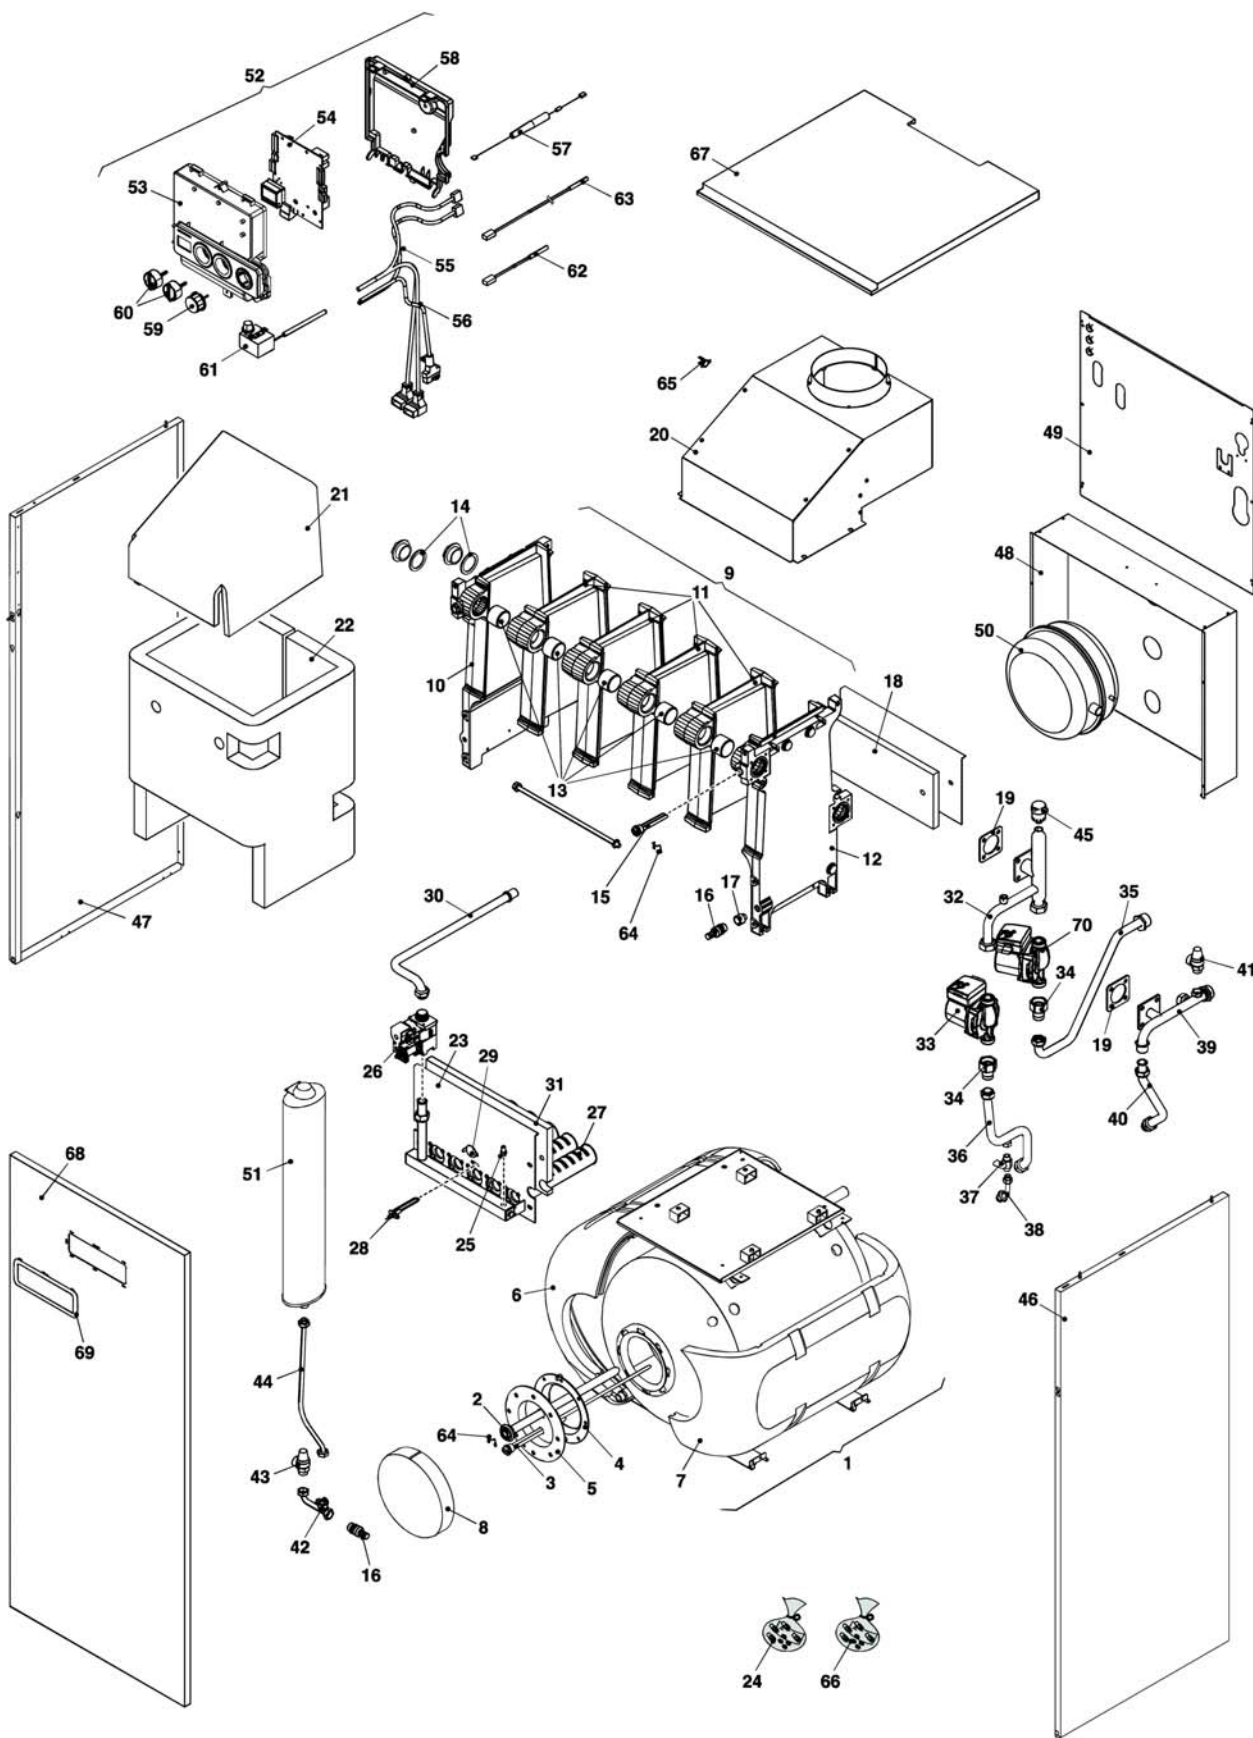

Fabula 43E CAI 90

Fabula 43E CAI 90

№	Наименование	Артикул
1	Аккумулятор ГВС в сборе	20061020
2	Анод	20060918
3	Гильза	20060920
4	Прокладка фланца	КН44
5	Фланец	20060917
6	Изоляция левая	20060478
7	Изоляция правая	20060479
8	Крышка	20060481
9	Теплообменник в сборе	20061022
10	Секция чугунная левая	KF00
11	Секция чугунная средняя	KF01
12	Секция чугунная правая	KF02
13	Биконус 1"	K186
14	Прокладка	K857
15	Гильза (1/2"x170)	R106408
16	Кран слива	10022518
17	Удлинитель	KG47
18	Изоляция задняя	R102137
19	Прокладка	K288
20	Короб дымовых газов	20059828
21	Изоляция короба уходящих газов	KG98
22	Теплоизоляция тела котла	КН04
23	Коллектор горелки	20059829
24	Комплект перевода на природный газ	R104909
25	Штуцер	K505
26	Газовая арматура	20059831
27	Трубка горелки	KG91
28	Электрод	20059490
29	Шторка	R100803
30	Газовая труба	20059491
31	Теплоизоляция горелки	20059833
32	Коллектор	20061029
33	Насос	R107394
34	Обратный клапан	KF89
35	Трубка	20061037
36	Трубка	20061038
37	Кран заполнения	K017
38	Трубка	20061039
39	Трубка	20060502
40	Трубка	20061040
41	Сбросной клапан	K393
42	Трубка	20060504
43	Сбросной клапан 6 бар	K346
44	Гибкий патрубок	20060504
45	Автоматический воздухоотводчик	20016306
46	Панель правая	20060506
47	Панель левая	20060507
48	Панель задняя нижняя	20061041
49	Панель задняя верхняя	20061042
50	Расширительный бак	KG46
51	Расширительный бак 4 л	KF47
52	Панель управления в сборе	20061043
53	Панель управления	20060512
54	Электронная плата	20059604