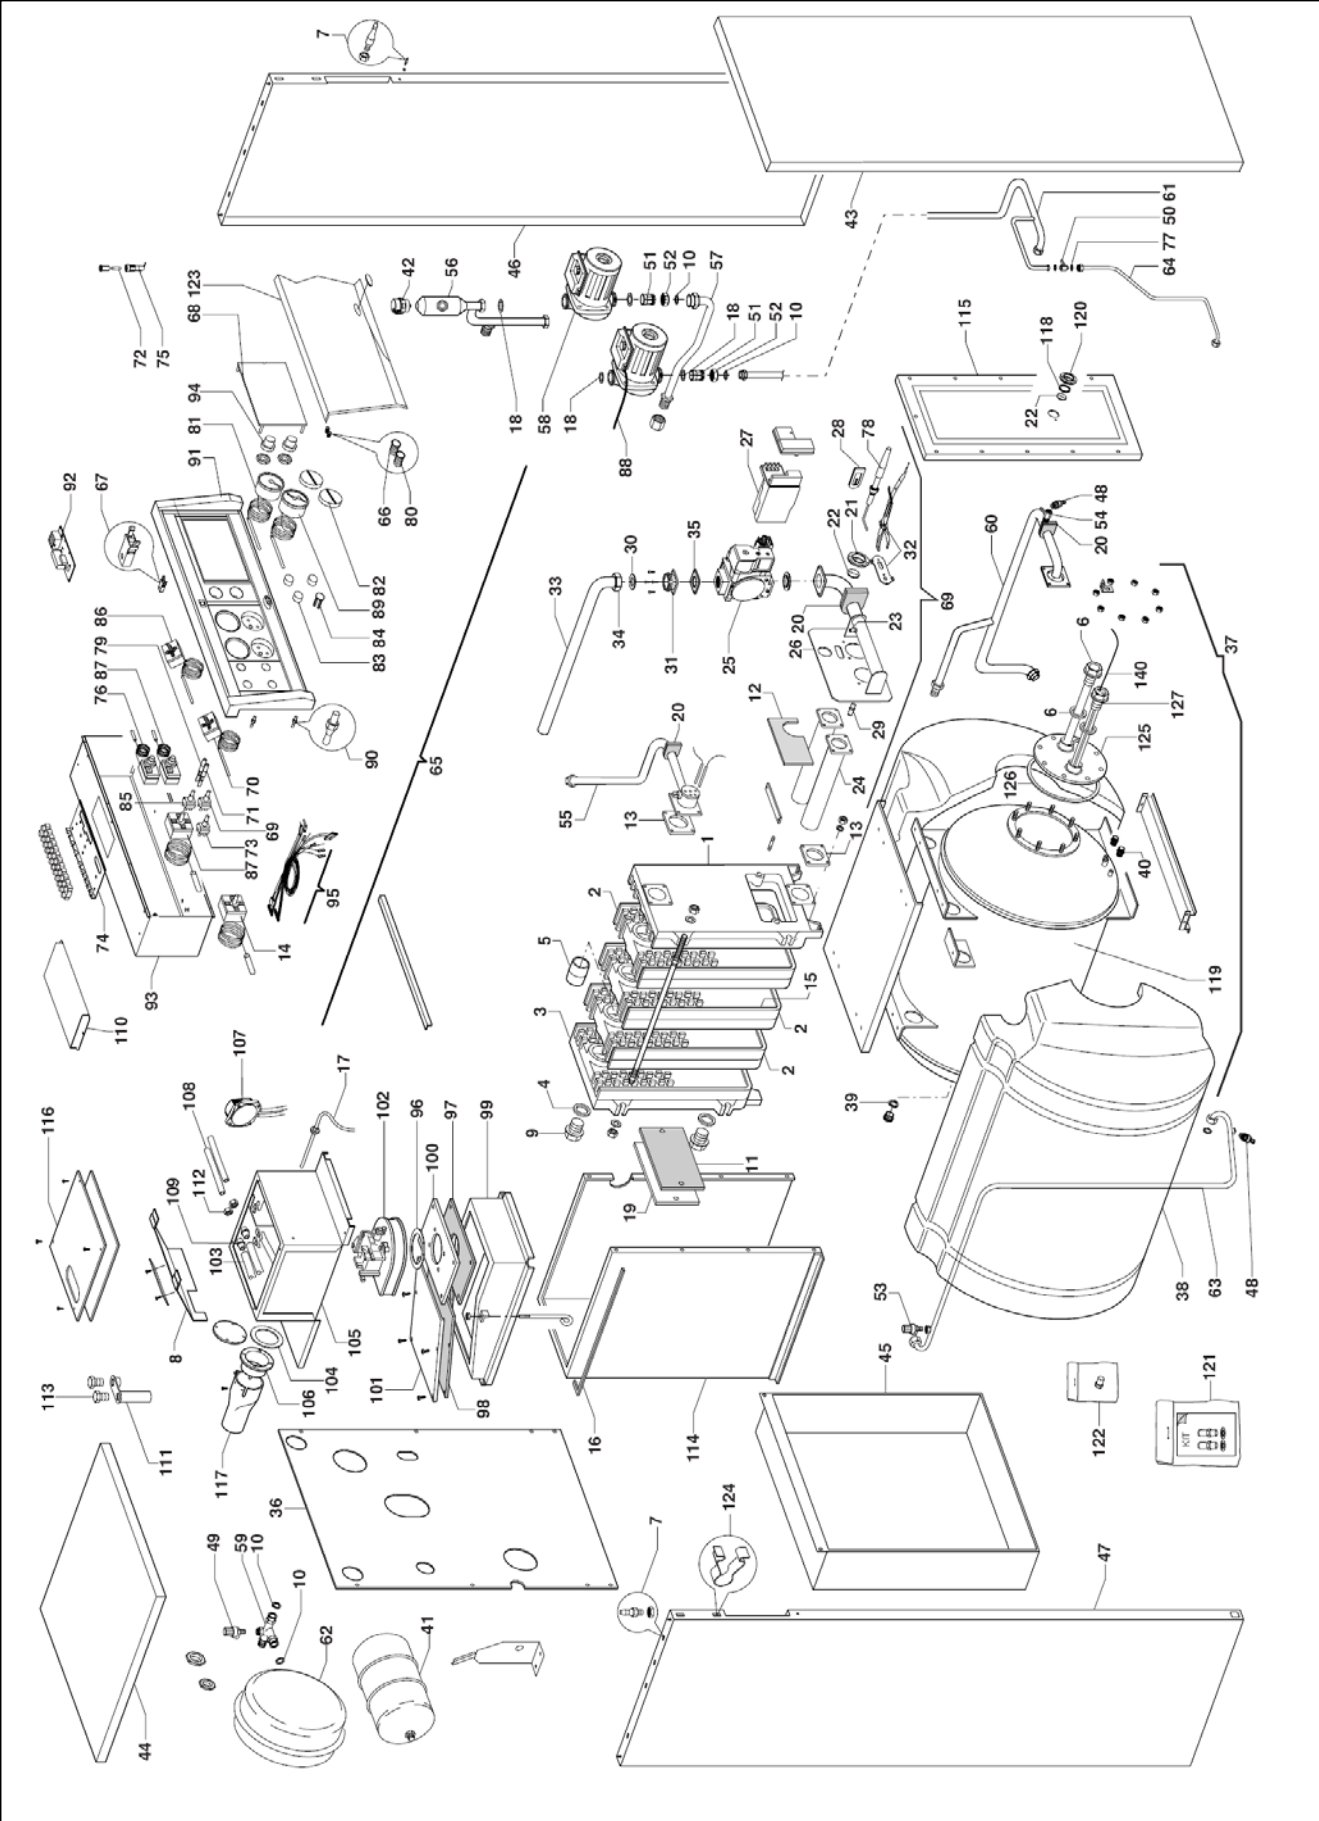

FABULA 32 CSI 80

FABULA 32 CSI 80

№	Наименование	Артикул
1	Секция чугунная передняя	R100107
2	Секция чугунная средняя	R100108
3	Секция чугунная задняя	R100106
4	Прокладка	R100953
5	Ниппель	R100382
6	Анод с крышкой	R102076
7	Штифт	R100940
8	Дефлектор	R104294
9	Заглушка	R101628
10	Прокладка	R100035
11	Теплоизоляция задняя	R100358
12	Теплоизоляция газового коллектора	R100933
13	Прокладка	R100359
14	Противоинерционный термоста	R100456
15	Мастичный шнур	R100451
16	Прокладка	R100978
17	Кабель реле давления воздуха	R101597
18	Прокладка	R100034
19	Крышка	R100904
20	Прокладка	R100955
21	Фиксатор стекла	R102026
22	Стекло	R103992
23	Штуцер	R100765
24	Трубка горелки	R100830
25	Газовая арматура	R101733
26	Газовый коллектор	R100823
27	Блок контроля ионизации	R105373
28	Прокладка	R100368
29	Форсунка для природного газа	R103820
30	Прокладка	R100043
31	Фланец	R100041
32	Электрод розжига	R102431
33	Газовая трубка	R102204
34	Гайка	R101649
35	Прокладка	R100040
36	Облицовка: крышка задняя верхняя	R102364
37	Аккумулятор ГВС в сборе	R103575
38	Теплоизоляция аккумулятора ГВС	R102363
39	Прокладка	R101156
40	Ниппель	R100702
41	Расширительный бак ГВС	R102133
42	Воздухоотводчик автоматический	R103089
43	Облицовка: фронтальная панель	R103447
44	Облицовка: крышка верхняя	R103343
45	Облицовка: крышка задняя нижняя	R103507
46	Облицовка: панель боковая правая	R103448
47	Облицовка: панель боковая левая	R103449
48	Кран	R100004
49	Сбросной клапан	R100028
50	Кран	R100024
51	Обратный клапан	R100027
52	Гайка	R100791
53	Сбросной клапан	R100015
54	Клапан манометра	R100491
55	Трубка	R102196
56	Трубка сепаратора	R102198
57	Трубка	R102194
58	Насос	R107394
59	Трубка	R102131
60	Трубка	R102372
61	Трубка	R102373
62	Расширительный бак	R101963
63	Трубка	R102128
64	Трубка	R102129