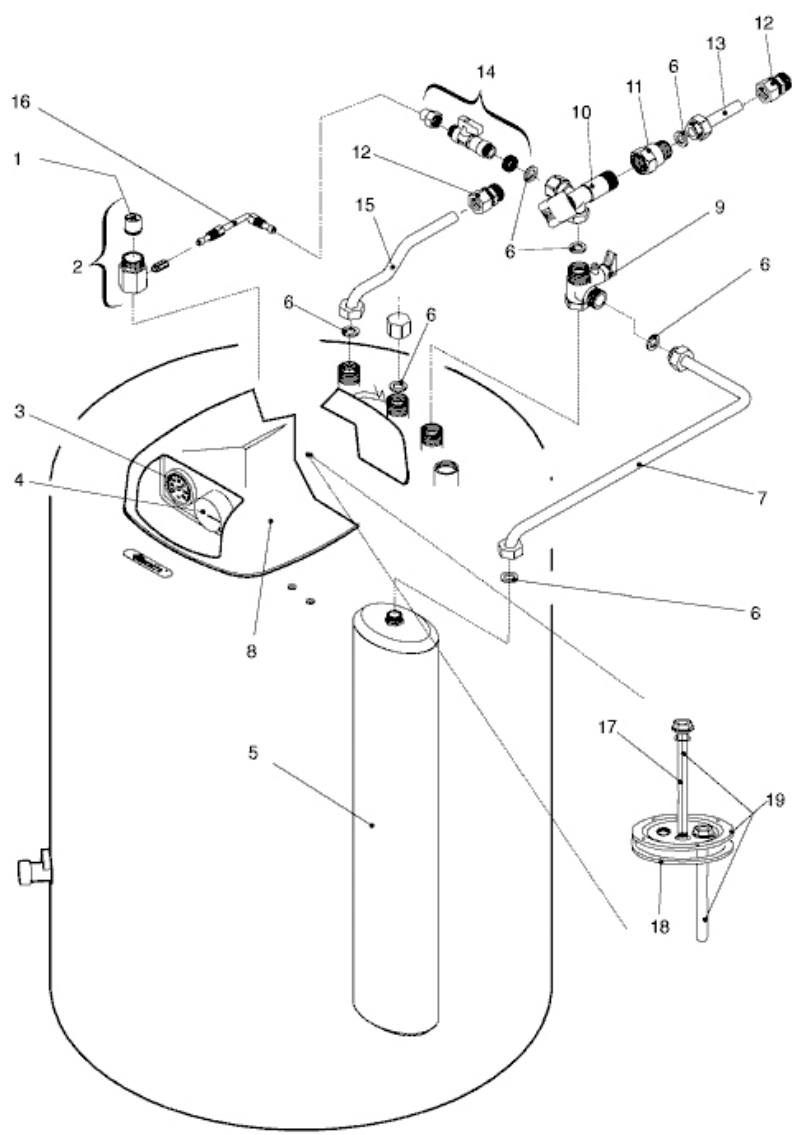

BL 120

BL 120

№	НАИМЕНОВАНИЕ	Артикул
1	Обратный клапан	R2908
2	Муфта в сборе	R10022404
3	Термометр	B81501
4	Термостат	B81502
5	Расширительный бак	R10022412
6	Прокладка	R5026
7	Патрубок	R10022410
8	Крышка пульта управления	B81500
9	Обратный клапан	R9188
10	Кран	R8854
11	Ограничитель протока	R9197
12	Муфта в сборе	R2579
13	Патрубок	R10022409
14	Кран в сборе	R10022406
15	Патрубок	R10022411
16	Патрубок	R10022408
17	Анод	B81503
18	Прокладка фланца	B81505
19	Фланец в сборе	B81504