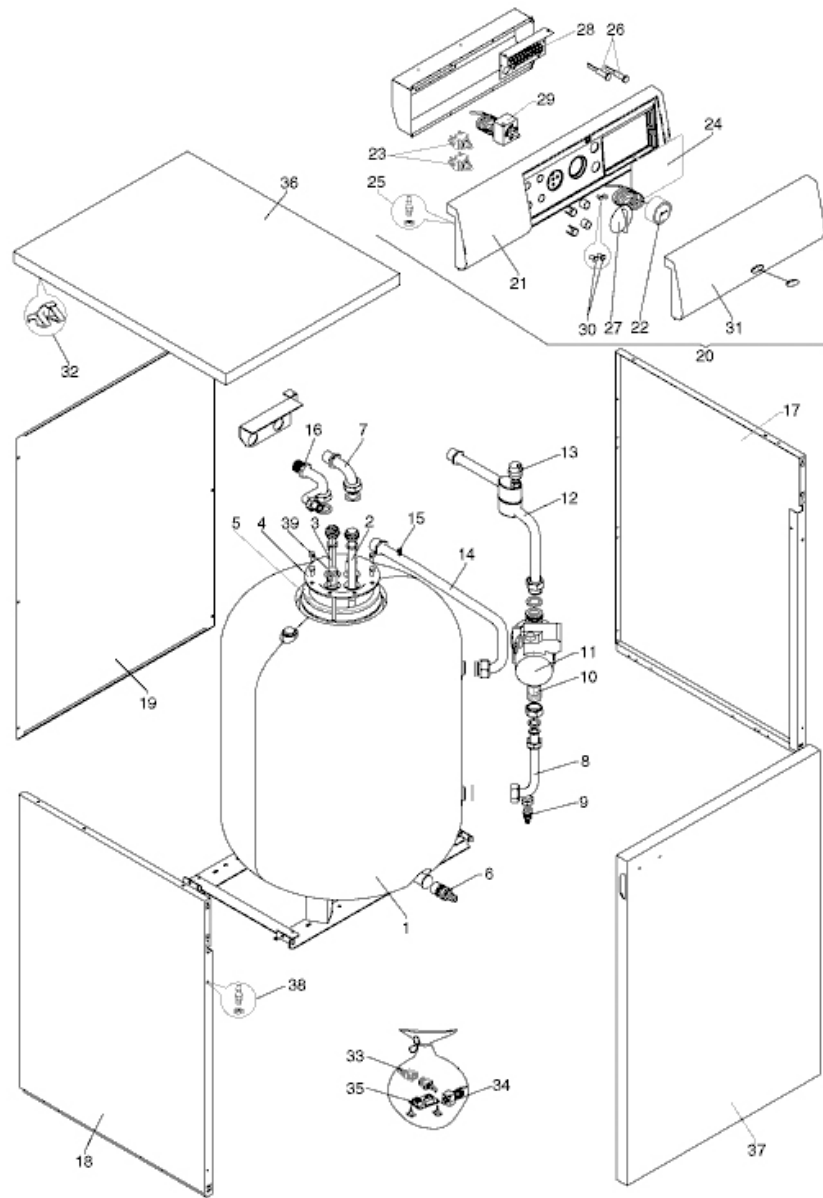

Aquaplus 120

Aquaplus 120

№	НАИМЕНОВАНИЕ	Артикул
1	Емкость аккумулятора ГВС	R104441
2	Анод	K005
3	Гильза датчика аккумулятора гвс	KN39
4	Фланец аккумулятора гвс	KN40
5	Прокладка для фланца	K920
6	Сливной кран	K556
7	Патрубок выхода гвс	KF23
8	Патрубок входа змеевика	KF26
9	Сливной кран	K003
10	Обратный клапан	KF89
11	Насос	KB50
12	Патрубок насоса	KF92
13	Воздухоотводчик автоматический	K074
14	Патрубок выхода змеевика	KF93
15	Воздухоотводчик	K494
16	Патрубок	R104442
17	Панель правая	KF49
18	Панель левая	KF60
19	Панель задняя	KG45
20	Пульт управления в сборе	KG76
21	Блок управления	KG77
22	Термометр	KG11
23	Переключатель	K038
24	Заглушка	R102256
25	Шпилька	R103277
26	Лампочка	K175
27	Ручка	KG17
28	Электропроводка пульта управления в сборе	KG80
29	Регулирующий термостат	K025
30	Кнопка белая	KG15
31	Панель блока управления	KG13
33	Штекер	R103386
34	Предельный термостат	KC18
35	Плата полного выключения	KE82
36	Панель верхняя	KG95
37	Панель передняя	KF57
38	Защелка	K860