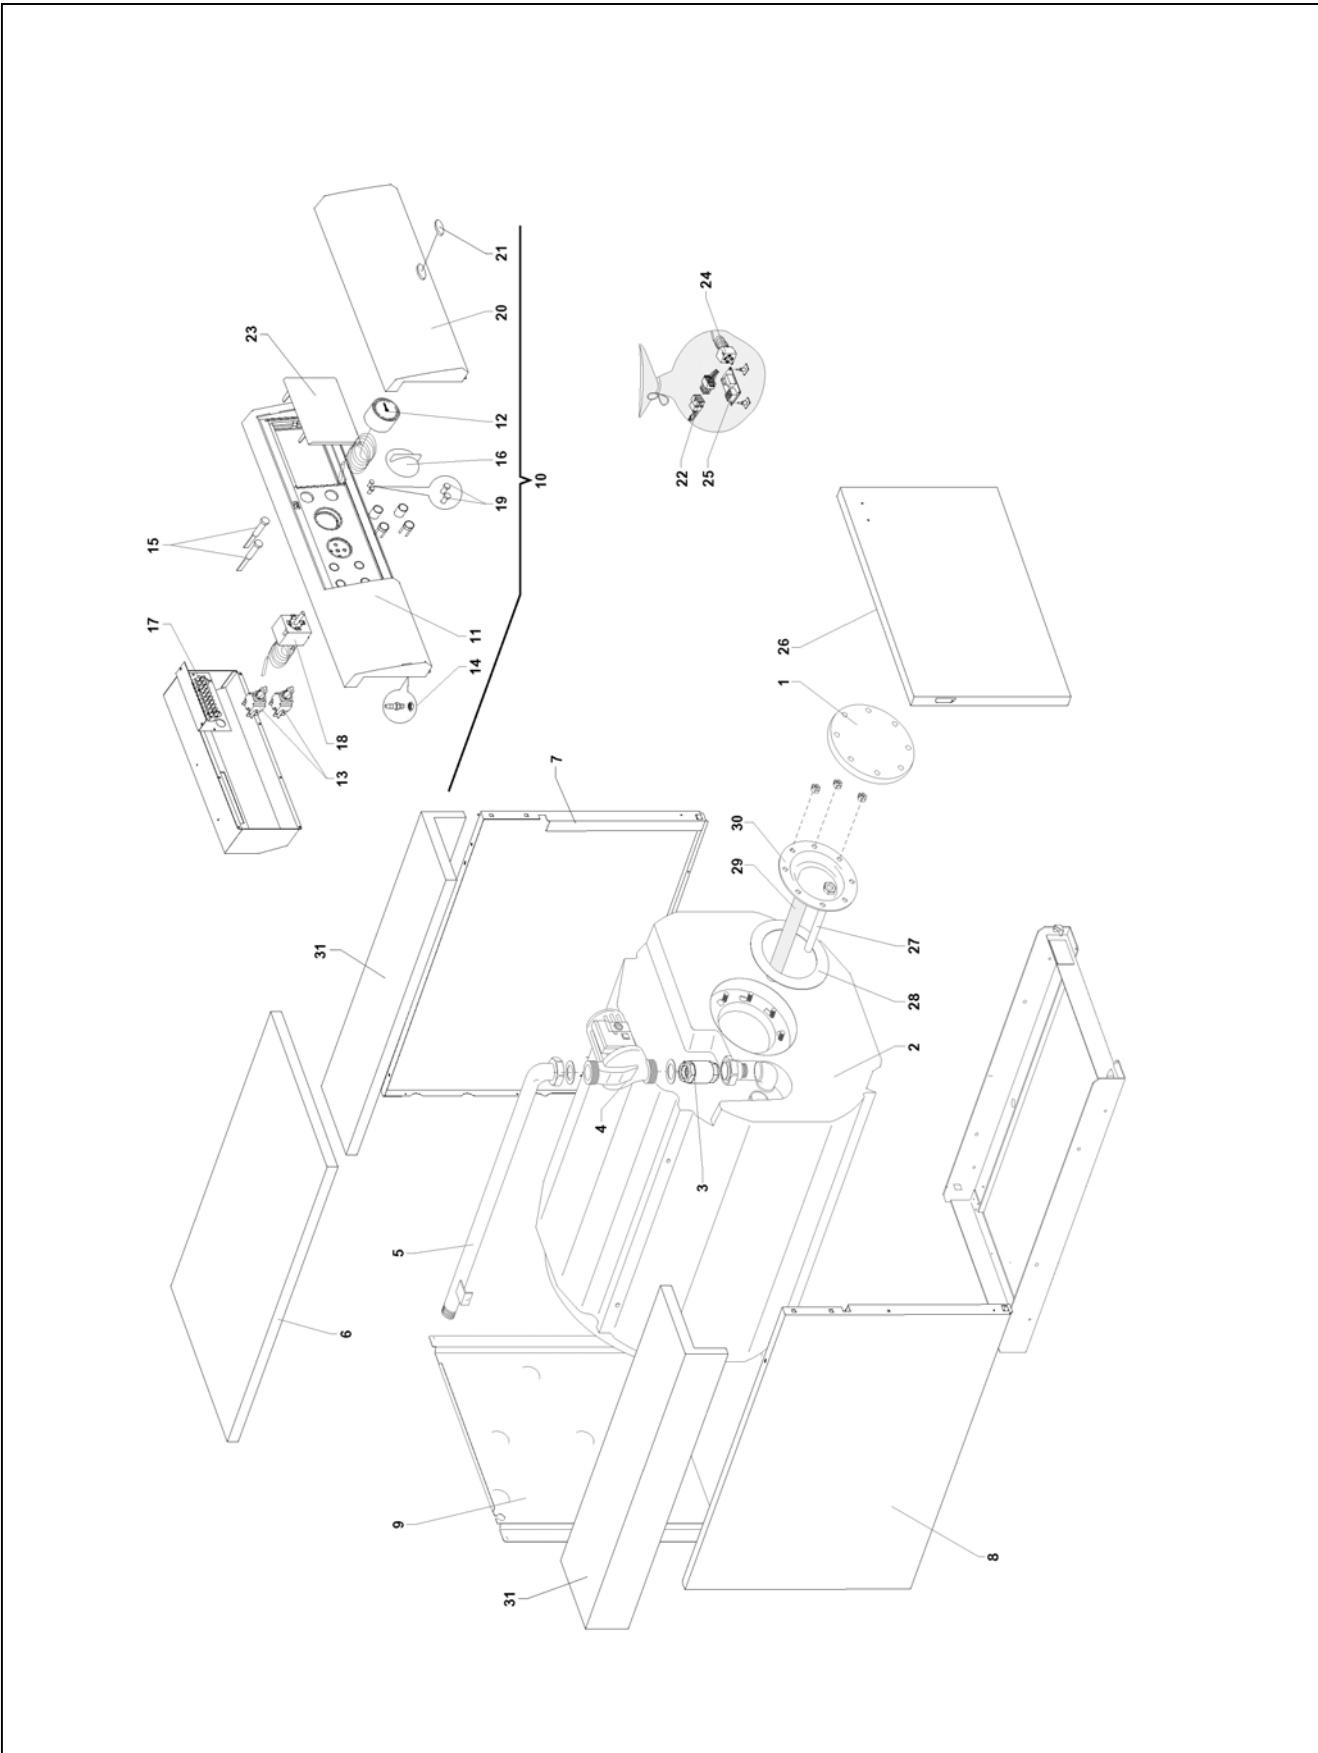

# Aquamax 220

# Aquamax 220

№	НАИМЕНОВАНИЕ	Артикул
1	Теплоизоляция фланца	R07900001
2	Бойлер в теплоизоляции	R103985
3	Обратный клапан	RVZZ30061
4	Насос	R08000000
5	Патрубок	R09920022
6	Панель верхняя	R104181
7	Панель правая	R104184
8	Панель левая	R104187
9	Панель задняя	R104188
10	Блок управления в сборе	KG76
11	Блок управления	KG77
12	Термометр	KG11
13	Переключатель	K038
14	Шпилька	R103277
15	Лампочка	K175
16	Ручка	KG17
17	Штекерная колодка	KG80
18	Регулирующий термостат	K025
19	Светопровод	23604
20	Панель блока управления	KG13
21	Логотип BERETTA	KD98
22	Электропроводка комплекта подключения бойлера	R103386
23	Заглушка	R102256
24	Предельный термостат	KC18
25	Плата полного выключения	KE82
26	Панель лицевая	R104189
27	Гильза	R103438
28	Прокладка фланца	R103440
29	Защитный анод	R09740002
30	Фланец	R09430012
31	Панель верхняя боковая	R104200