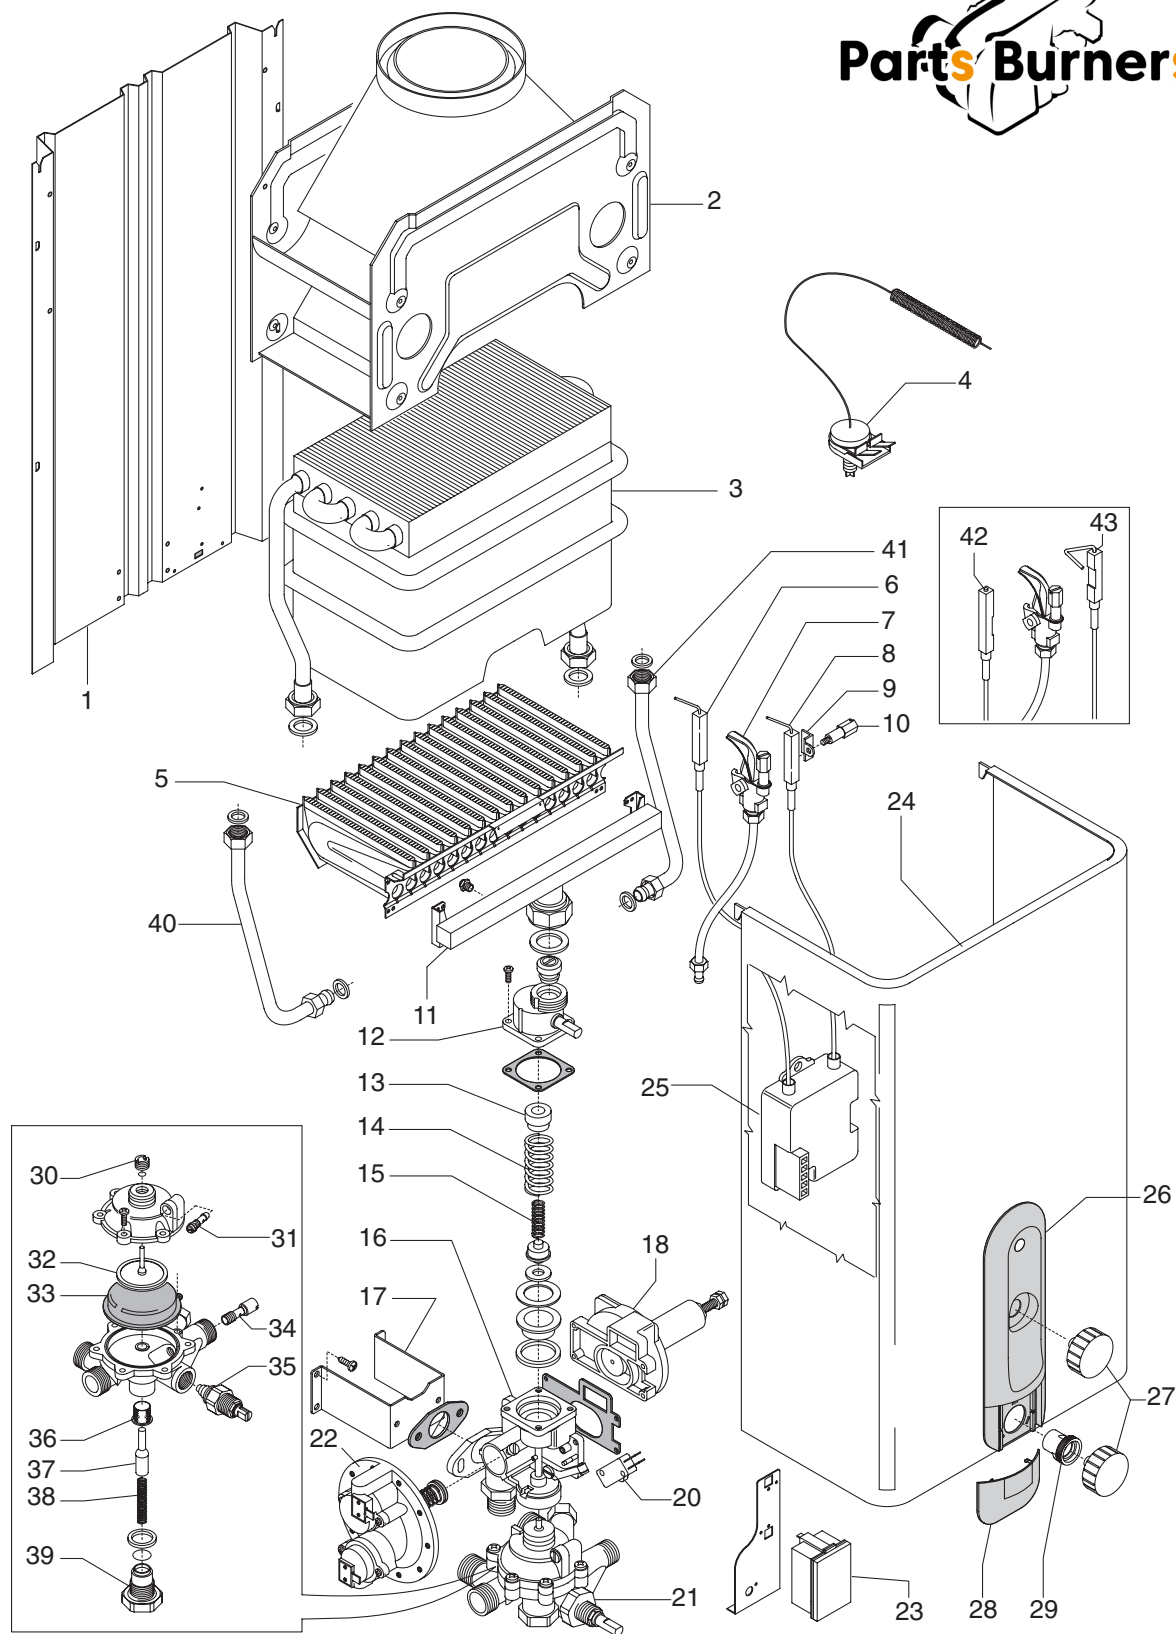

# Idrabagno 17i

| №  | Наименование                               | Артикул   |
|----|--|-----------|
| 1  | Задняя стенка                              | S665      |
| 2  | Короб уходящих газов                       | S664      |
| 3  | Теплообменник                              | S662      |
| 4  | Датчик уходящих газов                      | S673      |
| 5  | Горелка                                    | S656      |
| 6  | Электрод контроля ионизации                | S570      |
| 7  | Запальная горелка для природного газа      | S571      |
| 7  | Запальная горелка для сжиженного газа      | S572      |
| 8  | Электрод розжига                           | S567      |
| 9  | Уголок крепления электрода розжига         | S050      |
| 10 | Винт                                       | S053      |
| 11 | Коллектор для природного газа              | S657      |
| 11 | Коллектор для сжиженного газа              | S658      |
| 12 | Узел подсоединения горелки с экономайзером | S568      |
| 13 | Направляющая для пружины                   | S090      |
| 14 | Пружина                                    | S054      |
| 15 | Пружина                                    | S007      |
| 16 | Газовая арматура                           | S569      |
| 17 | Кронштейн                                  | S556      |
| 18 | Регулятор давления                         | S267      |
| 20 | Микровыключатель                           | S583      |
| 21 | Водная арматура                            | S652      |
| 22 | Блок клапанов                              | S580      |
| 23 | Кассета источника питания                  | S581      |
| 24 | Облицовка                                  | S458      |
| 25 | Блок контроля ионизация и розжига          | S649      |
| 26 | Накладка декоративная                      | S740      |
| 27 | Ручка регулятора/экономайзера зеленая      | S716      |
| 27 | Ручка регулятора/экономайзера белая        | R10020458 |
| 28 | Крышка                                     | S717      |
| 29 | Втулка пластмассовая                       | S618      |
| 30 | Втулка латунная                            | S047      |
| 31 | Клапан замедленного розжига                | S060      |
| 32 | Тарелка                                    | S028      |
| 33 | Мембрана                                   | S011      |
| 34 | Сопло вентури                              | S650      |
| 35 | Регулятор температуры                      | S655      |
| 36 | Фильтр                                     | S092      |
| 37 | Шток с конусом                             | S109      |
| 38 | Пружина                                    | S042      |
| 39 | Заглушка                                   | S113      |
| 40 | Патрубок                                   | S736      |
| 41 | Патрубок                                   | S737      |
| 42 | Электрод розжига                           | S661      |
| 43 | Электрод контроля ионизации                | S680      |
| -  | Комплект перевода на природный газ         | S714      |
| -  | Комплект перевода на сжиженный газ         | S715      |
| -  | Комплект сальников                         | S523      |
| -  | Комплект саморезов                         | S623      |
| -  | Комплект прокладок                         | S522      |