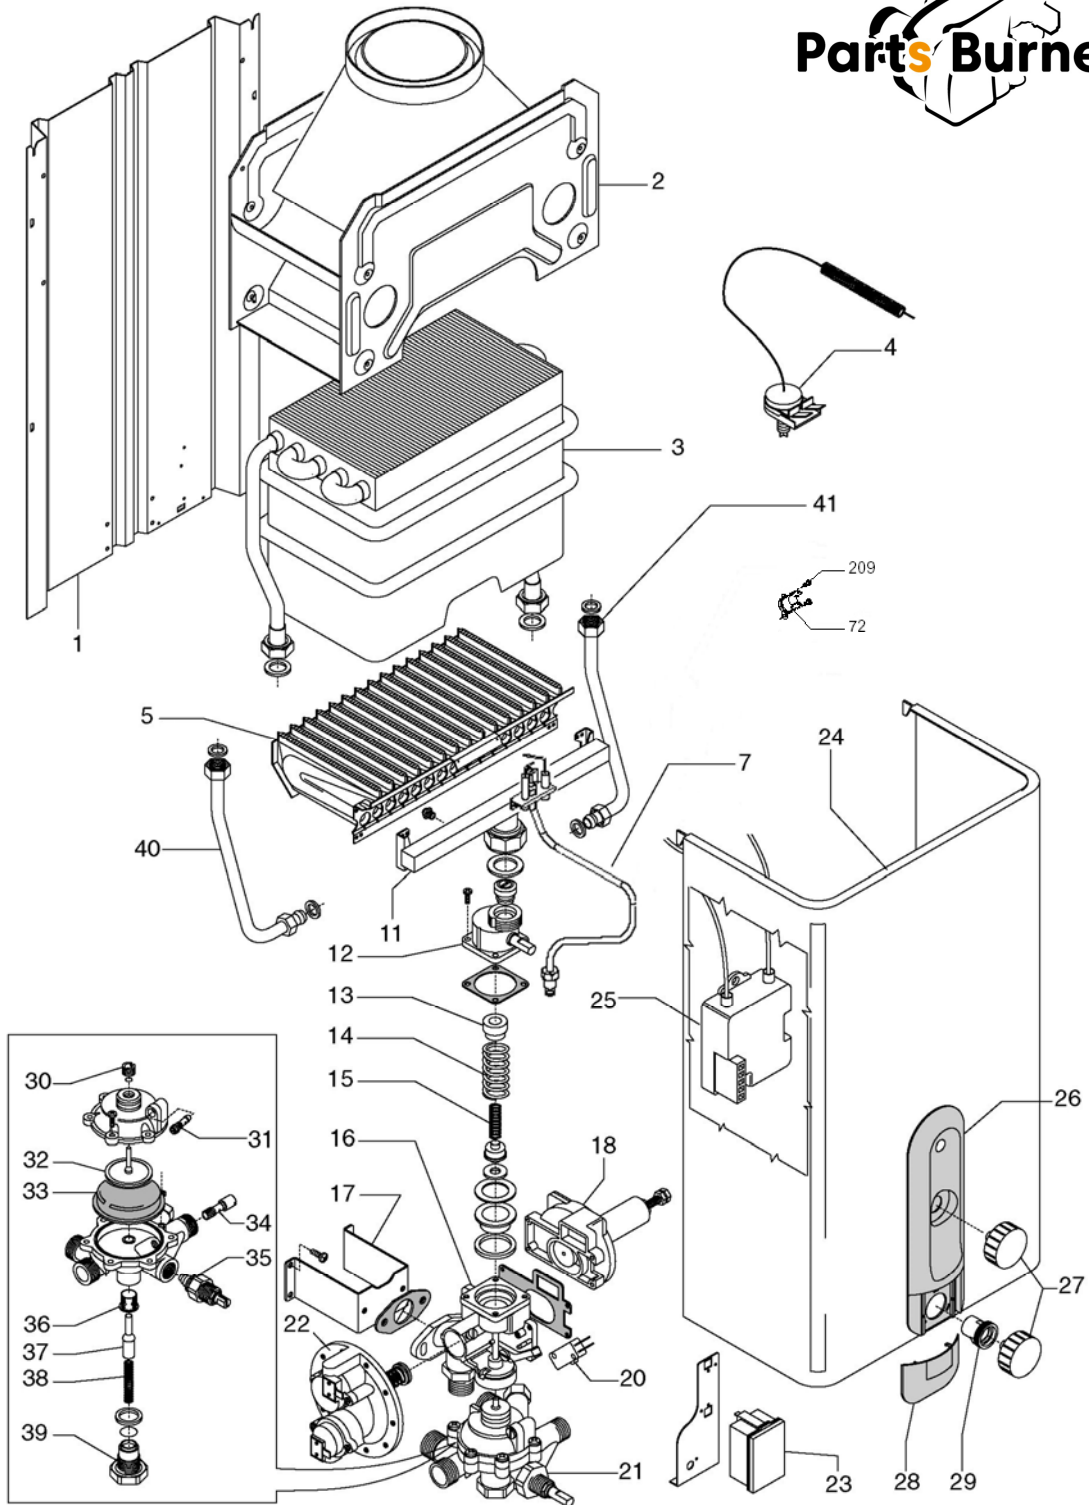

# Idrabagno 17i (MOD.1)

## Idrabagno 17i (мод.1)

№	Наименование	Артикул
1	Задняя стенка	S665
2	Короб уходящих газов	S664
3	Теплообменник	S662
4	Датчик уходящих газов	S673
5	Горелка	S656
7	Запальная горелка	R01005305
11	Коллектор для природного газа	S657
11	Коллектор для сжиженного газа	S658
12	Узел подсоединения горелки с экономайзером	S568
13	Направляющая для пружины	S090
14	Пружина	S054
15	Пружина	S007
16	Газовая арматура	S569
17	Кронштейн	S556
18	Регулятор давления	S267
20	Микровыключатель	S583
21	Водная арматура	S652
22	Блок клапанов	S580
23	Кассета источника питания	S581
24	Облицовка	S458
25	Блок контроля ионизация и розжига	S649
26	Накладка декоративная	S740
27	Ручка регулятора/экономайзера зеленая	S716
27	Ручка регулятора/экономайзера белая	R10020458
28	Крышка	S717
29	Втулка пластмассовая	S618
30	Втулка латунная	S047
31	Клапан замедленного розжига	S060
32	Тарелка	S028
33	Мембрана	S011
34	Сопло вентури	S650
35	Регулятор температуры	S655
36	Фильтр	S092
37	Шток с конусом	S109
38	Пружина	S042
39	Заглушка	S113
40	Патрубок	S736
41	Патрубок	S737
72	Предельный термостат	R10022655
-	Комплект перевода на природный газ	S714
-	Комплект перевода на сжиженный газ	S715
-	Комплект сальников	S523
-	Комплект саморезов	S623
-	Комплект прокладок	S522