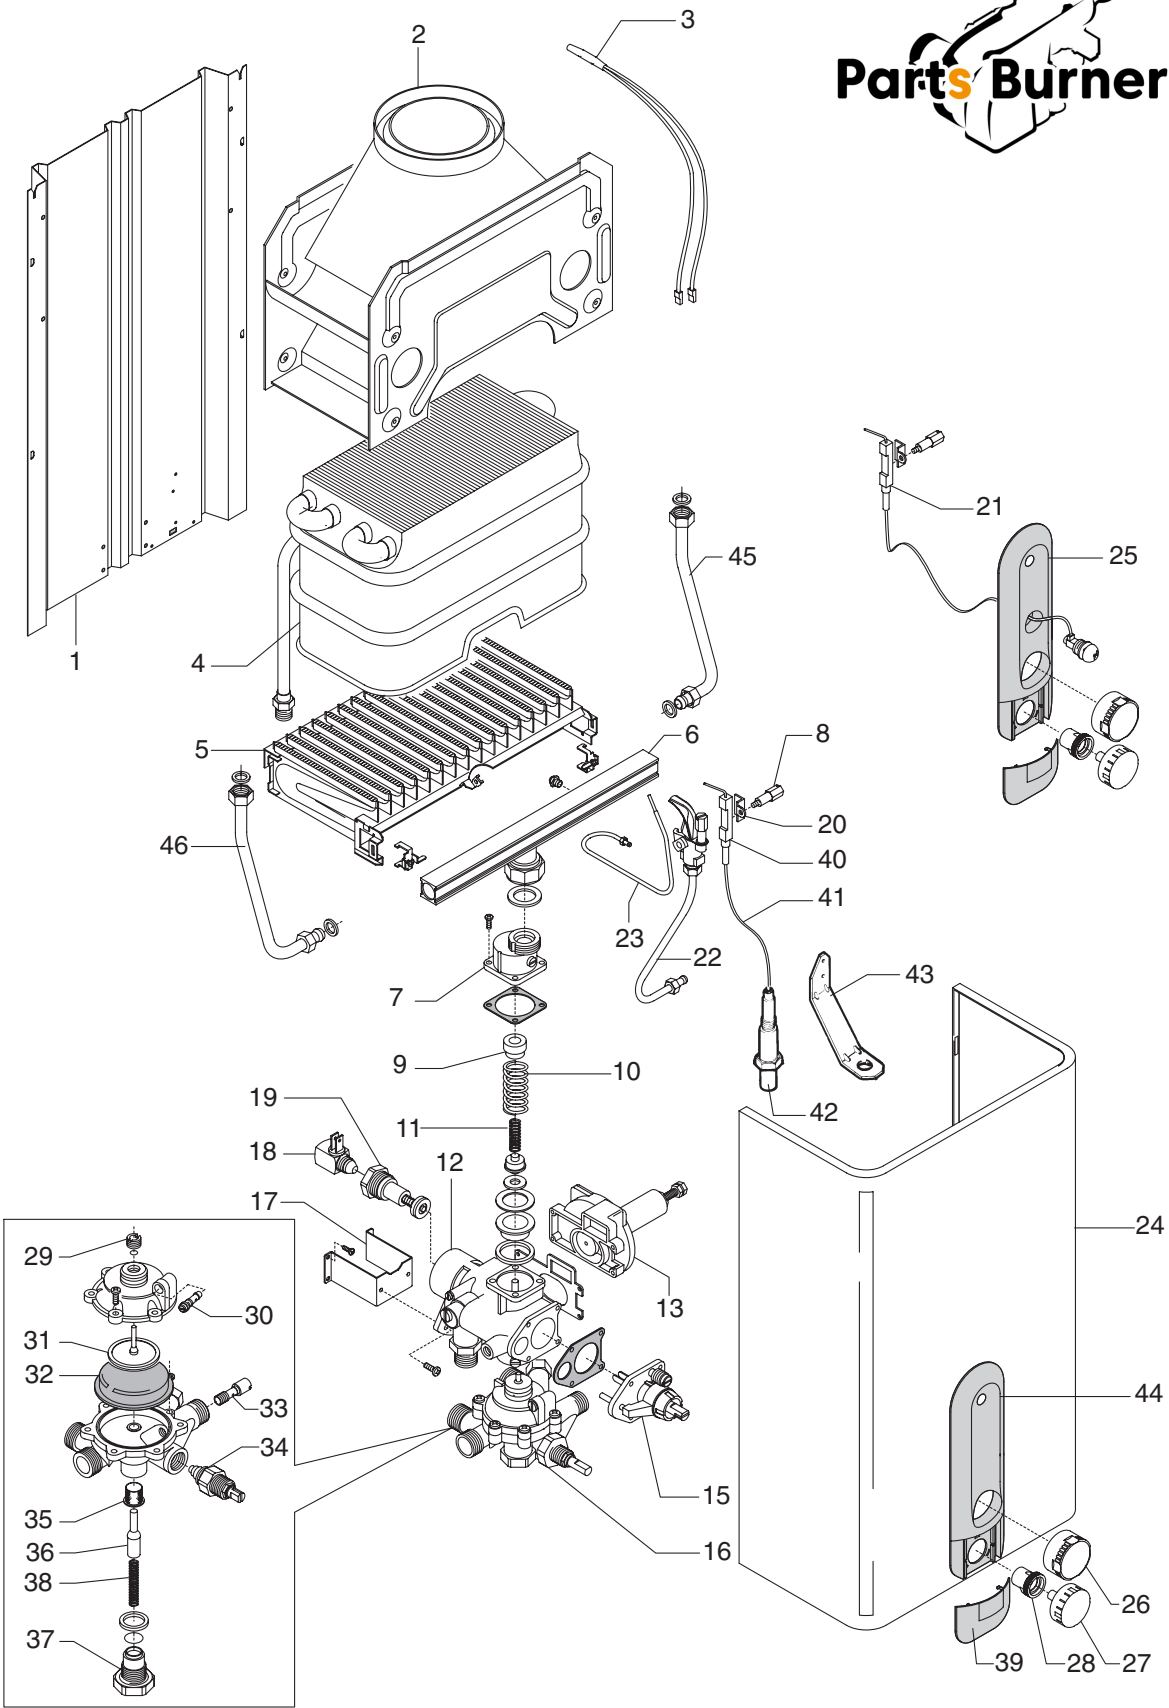

Idrabagno 17

Idrabagno 17

№	Наименование	Артикул
1	Задняя стенка	S665
2	Короб уходящих газов	S664
3	Датчик уходящих газов	S496
4	Теплообменник	S662
5	Горелка	S656
6	Коллектор для природного газа	S657
6	Коллектор для сжиженного газа	S658
7	Подсоединение горелки без экономайзера	S584
8	Винт	S053
9	Направляющая для пружины	S090
10	Пружина	S054
11	Пружина	S007
12	Газовая арматура	S585
13	Регулятор давления	S267
15	Узел управления газовой арматурой	S588
16	Водная арматура	S652
17	Кронштейн	S556
18	Втулка клеммная	K057
19	Электромагнитный клапан	S121
20	Уголок крепления электрода розжига	S050
21	Пьезокнопка зеленая с электродом розжига	S603
21	Пьезокнопка белая с электродом розжига	S678
22	Запальная горелка для природного газа	S076
22	Запальная горелка для сжиженного газа	S075
23	Термопара	S083
24	Облицовка	S458
25	Декоративная накладка	S738
26	Ручка включения зеленая	S704
27	Ручка регулятора/экономайзера зеленая	S716
28	Втулка пластмассовая	S618
29	Втулка латунная	S047
30	Клапан замедленного розжига	S060
31	Тарелка	S028
32	Мембрана	S011
33	Сопло вентури	S650
34	Регулятор температуры	S655
35	Фильтр	S092
36	Шток с конусом	S109
37	Заглушка	S113
38	Пружина	S042
39	Крышка	S717
40	Электрод розжига	S087
41	Кабель розжига	S085
42	Пьезокнопка	S746
43	Кронштейн крепления пьезокнопки	S759
44	Накладка декоративная	R10021805
45	Патрубок	S736
46	Патрубок	S737
-	Комплект перевода на природный газ	S714
-	Комплект перевода на сжиженный газ	S715
-	Комплект сальников	S523
-	Комплект саморезов	S623
-	Комплект прокладок	S522