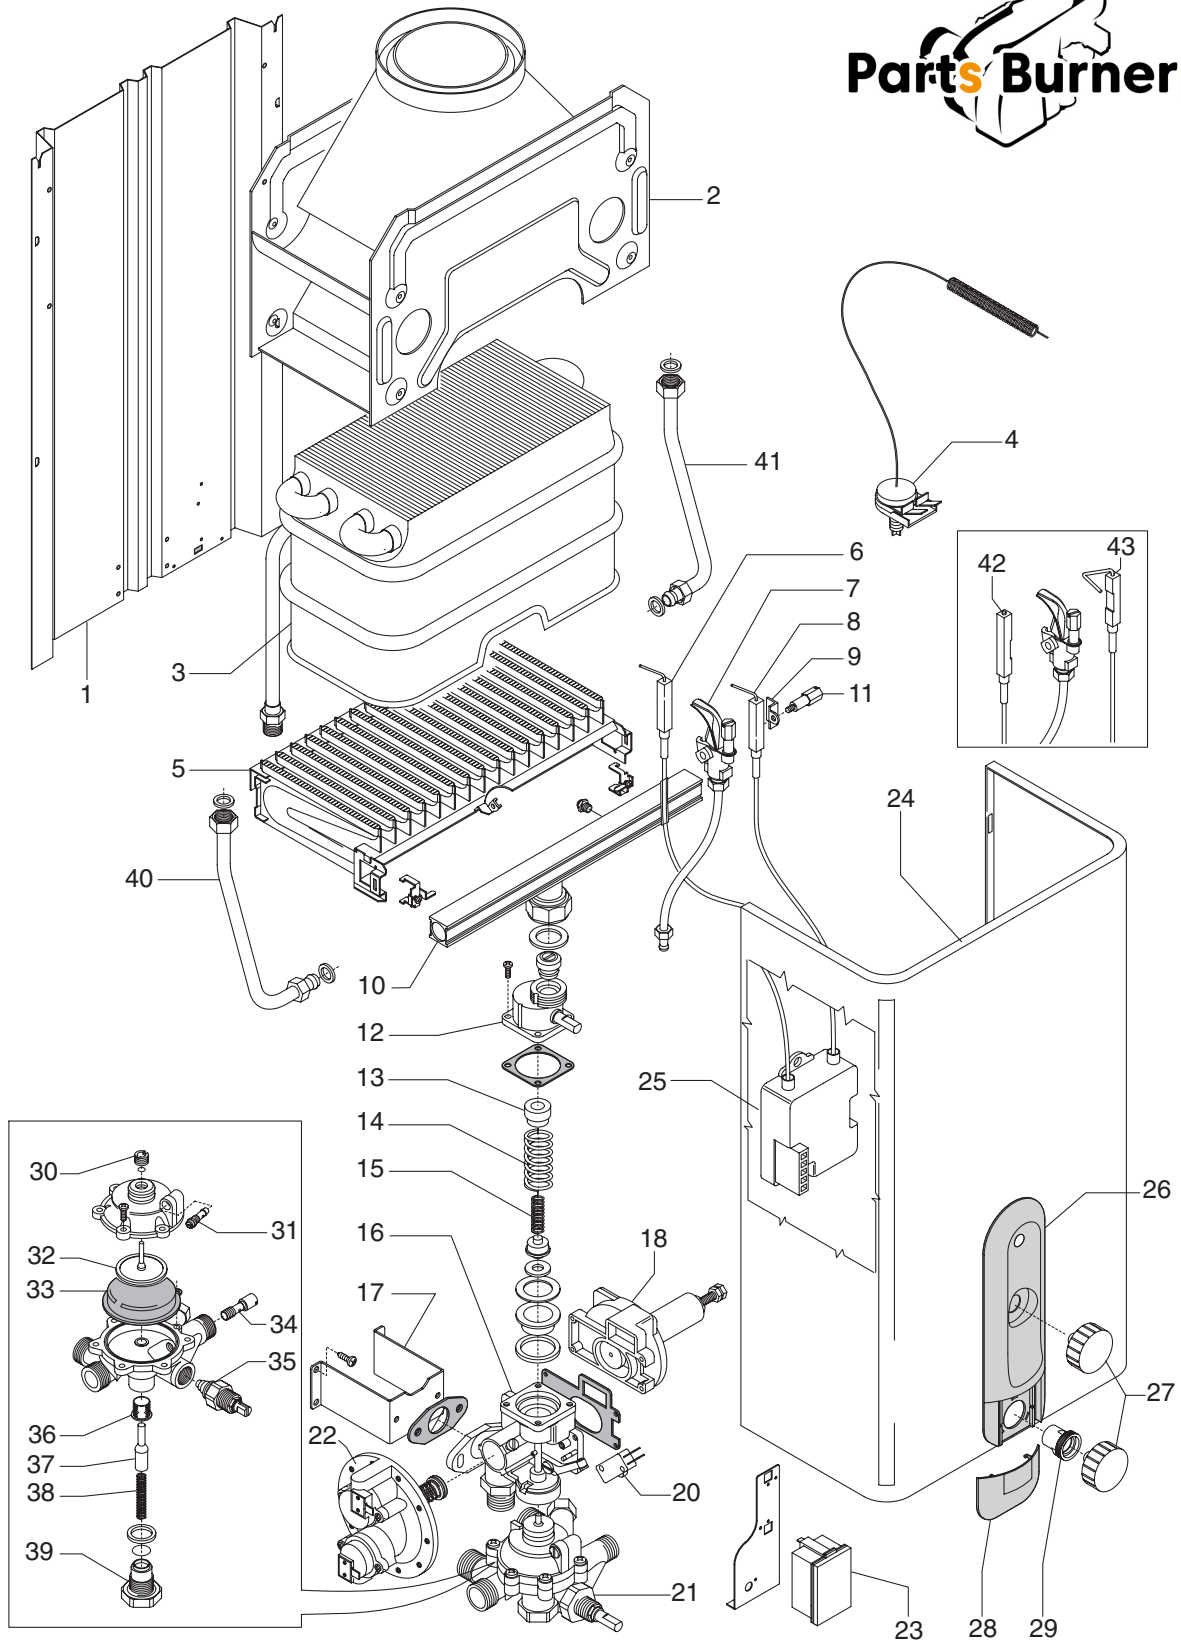

Idrabagno 14i

Idrabagno 14i

№	Наименование	Артикул
1	Задняя стенка	S665
2	Короб уходящих газов	S091
3	Теплообменник	S093
4	Датчик уходящих газов	S528
5	Горелка	S100
6	Электрод контроля ионизации	S570
7	Запальная горелка для природного газа	S571
7	Запальная горелка для сжиженного газа	S572
8	Электрод розжига	S567
9	Уголок крепления электрода розжига	S050
10	Коллектор для природного газа	S095
10	Коллектор для сжиженного газа	S094
11	Винт	S053
12	Узел подсоединения горелки с экономайзером	S568
13	Направляющая для пружины	S090
14	Пружина	S054
15	Пружина	S007
16	Газовая арматура	S569
17	Кронштейн	S556
18	Регулятор давления	S267
20	Микровыключатель	S583
21	Водная арматура	S654
22	Блок клапанов	S580
23	Кассета источника питания	S581
24	Облицовка	S458
25	Блок контроля ионизация и розжига	S649
26	Накладка декоративная	S739
27	Ручка регулятора/экономайзера зеленая	S621
27	Ручка регулятора/экономайзера белая	R10020458
28	Крышка	S717
29	Втулка пластмассовая	S618
30	Втулка латунная	S047
31	Клапан замедленного розжига	S060
32	Тарелка	S028
33	Мембрана	S011
34	Сопло вентури	S098
35	Регулятор температуры	S655
36	Фильтр	S092
37	Шток с конусом	S109
38	Пружина	S042
39	Заглушка	S113
40	Патрубок	S736
41	Патрубок	S737
42	Электрод розжига	S661
43	Электрод контроля ионизации	S680
-	Комплект перевода на природный газ	S639
-	Комплект перевода на сжиженный газ	S640
-	Комплект сальников	S523
-	Комплект саморезов	S623
-	Комплект прокладок	S522