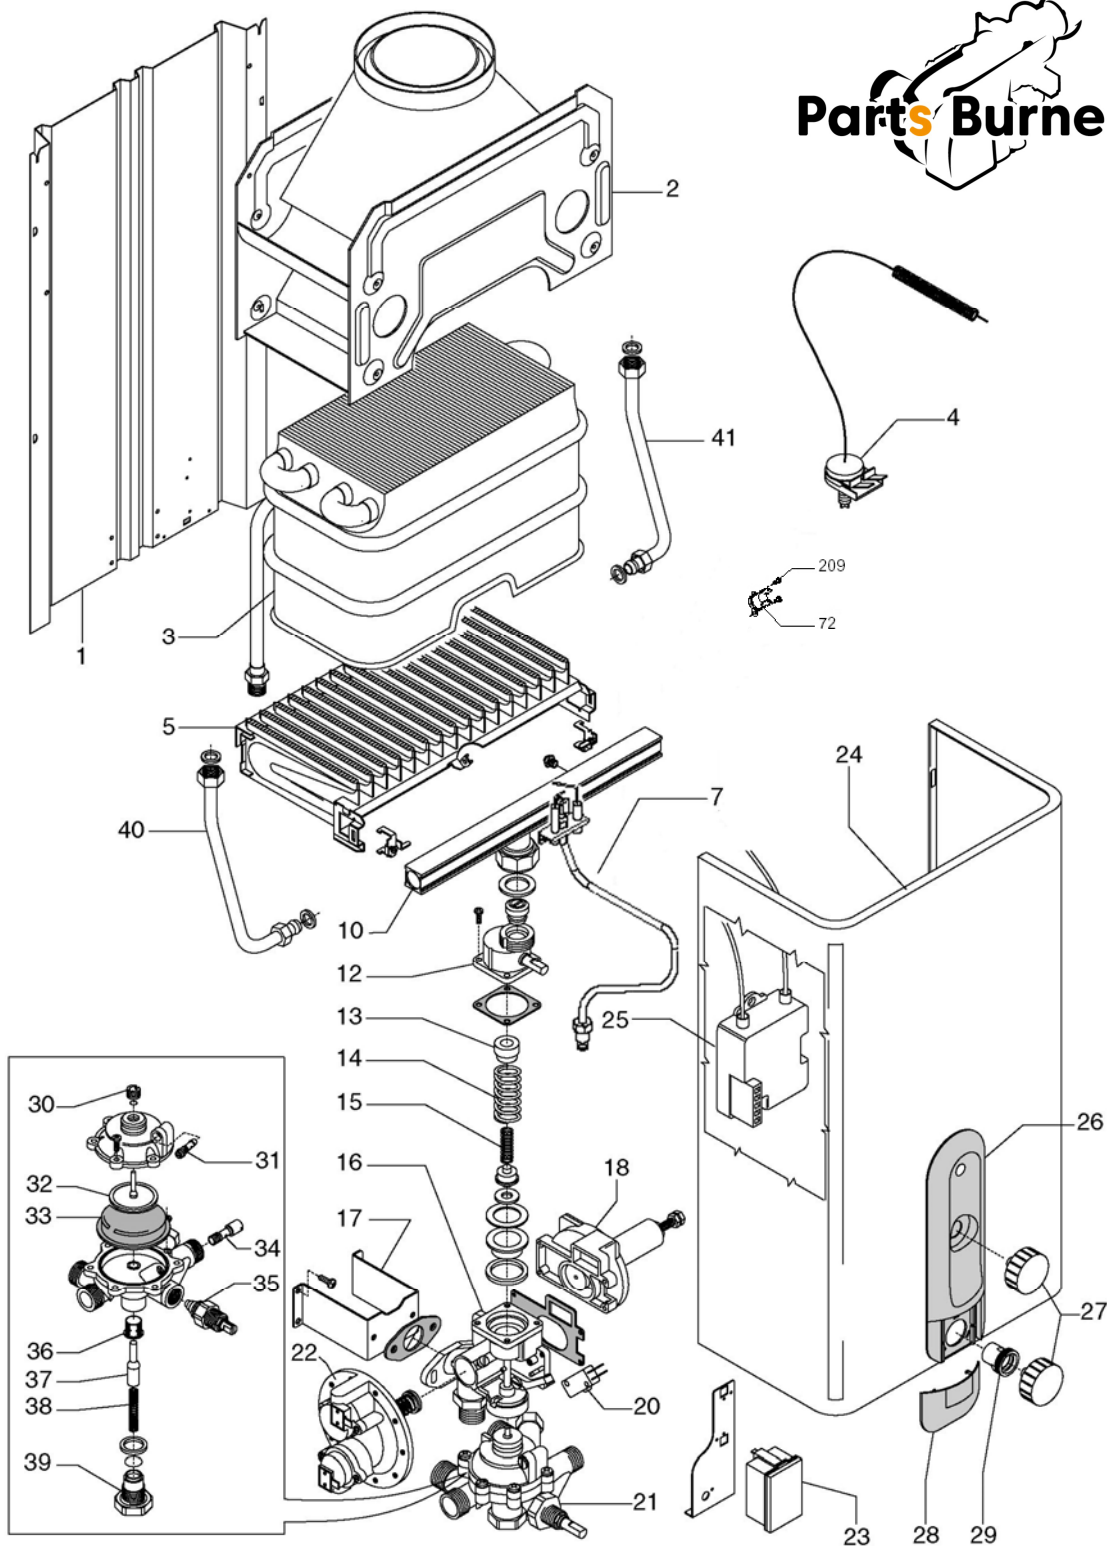

# Idrabagno 14i (MOD.1)

## Idrabagno 14i (мод.1)

№	Наименование	Артикул
1	Задняя стенка	S665
2	Короб уходящих газов	S091
3	Теплообменник	S093
4	Датчик уходящих газов	S528
5	Горелка	S100
7	Запальная горелка	R01005305
10	Коллектор для природного газа	S095
10	Коллектор для сжиженного газа	S094
12	Узел подсоединения горелки с экономайзером	S568
13	Направляющая для пружины	S090
14	Пружина	S054
15	Пружина	S007
16	Газовая арматура	S569
17	Кронштейн	S556
18	Регулятор давления	S267
20	Микровыключатель	S583
21	Водная арматура	S654
22	Блок клапанов	S580
23	Кассета источника питания	S581
24	Облицовка	S458
25	Блок контроля ионизация и розжига	S649
26	Накладка декоративная	S739
27	Ручка регулятора/экономайзера зеленая	S716
27	Ручка регулятора/экономайзера белая	R10020458
28	Крышка	S717
29	Втулка пластмассовая	S618
30	Втулка латунная	S047
31	Клапан замедленного розжига	S060
32	Тарелка	S028
33	Мембрана	S011
34	Сопло вентури	S098
35	Регулятор температуры	S655
36	Фильтр	S092
37	Шток с конусом	S109
38	Пружина	S042
39	Заглушка	S113
40	Патрубок	S736
41	Патрубок	S737
72	Предельный термостат	R10022655
-	Комплект перевода на природный газ	S639
-	Комплект перевода на сжиженный газ	S640
-	Комплект сальников	S523
-	Комплект саморезов	S623
-	Комплект прокладок	S522