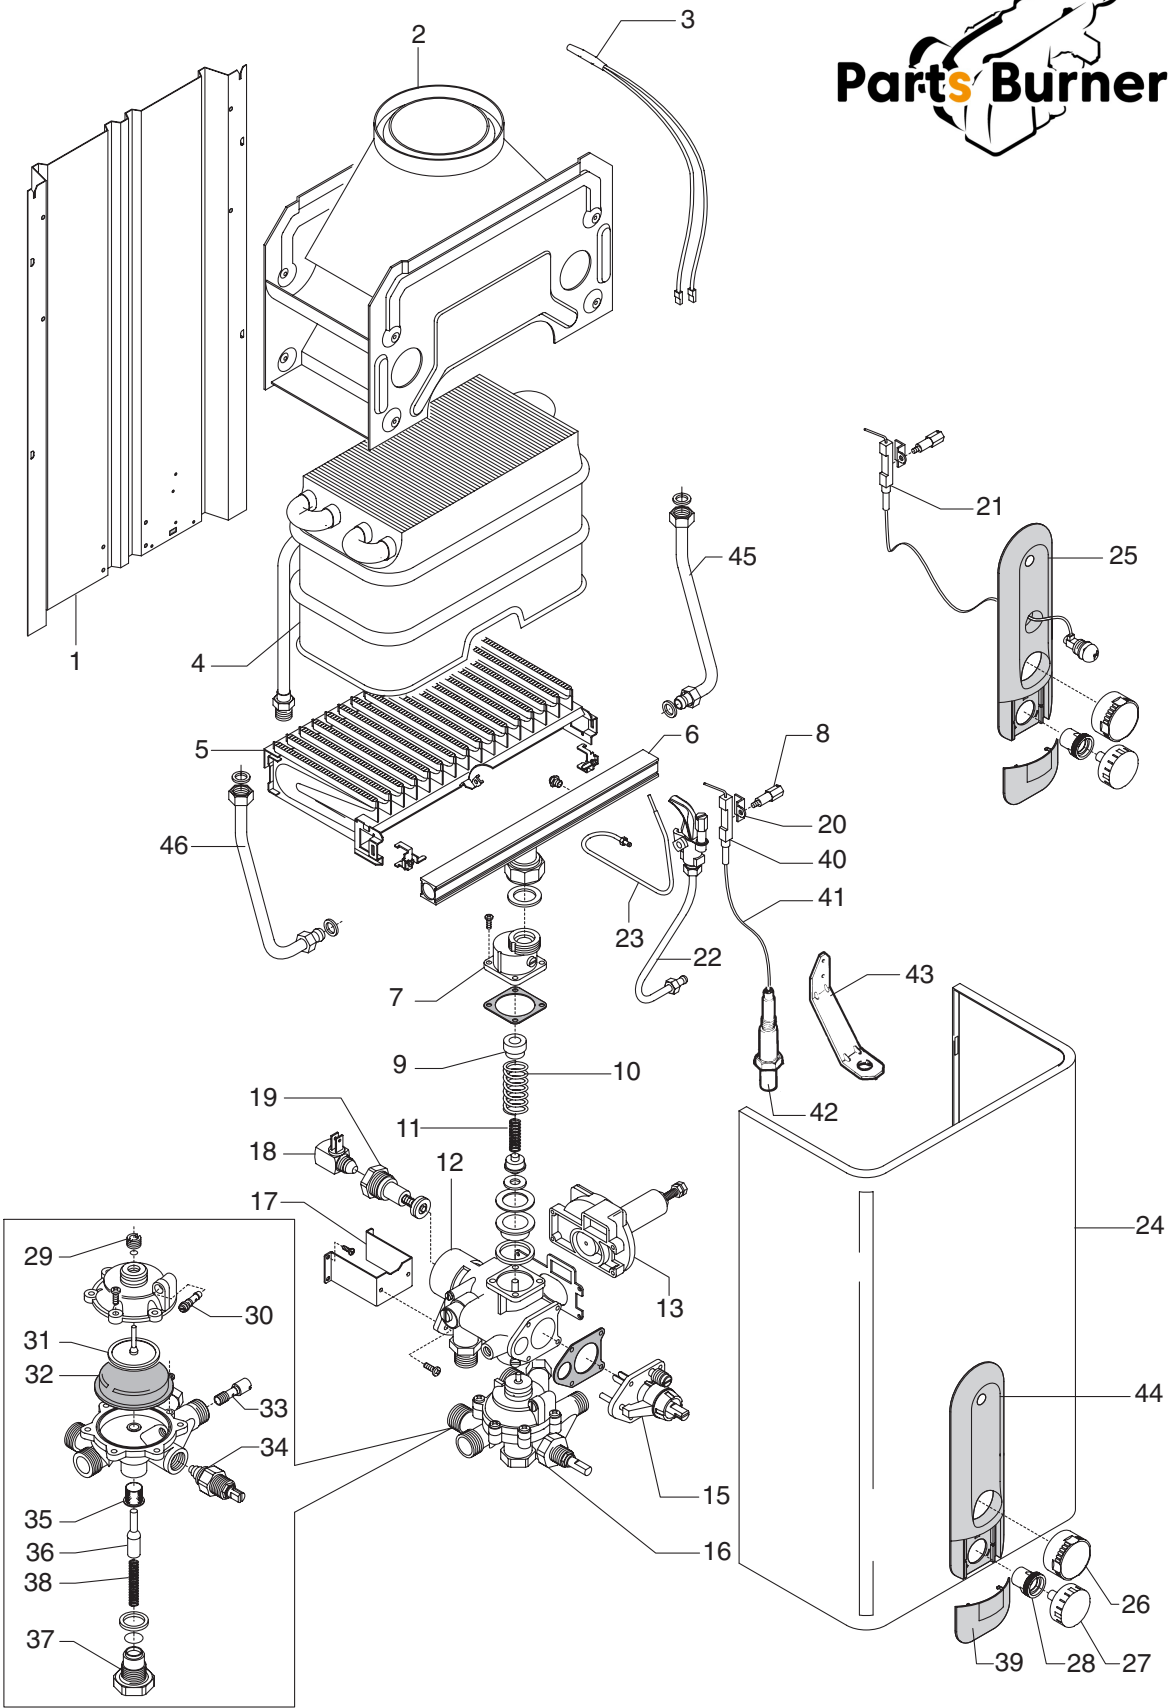

# Idrabagno 14

# Idrabagno 14

№	Наименование	Артикул
1	Задняя стенка	S665
2	Короб уходящих газов	S091
3	Датчик уходящих газов	S496
4	Теплообменник	S093
5	Горелка	S100
6	Коллектор для природного газа	S095
6	Коллектор для сжиженного газа	S094
7	Подсоединение горелки без экономайзера	S584
8	Винт	S053
9	Направляющая для пружины	S090
10	Пружина	S054
11	Пружина	S007
12	Газовая арматура	S585
13	Регулятор давления	S267
15	Узел управления газовой арматурой	S588
16	Водная арматура	S654
17	Кронштейн	S556
18	Втулка клеммная	K057
19	Электромагнитный клапан	S121
20	Уголок крепления электрода розжига	S050
21	Пьезокнопка зеленая с электродом розжига	S603
21	Пьезокнопка белая с электродом розжига	S678
22	Запальная горелка для природного газа	S076
22	Запальная горелка для сжиженного газа	S075
23	Термопара	S083
24	Облицовка	S458
25	Декоративная накладка	S738
26	Ручка включения зеленая	S704
26	Ручка включения белая	R10020459
27	Ручка регулятора/экономайзера зеленая	S716
27	Ручка регулятора/экономайзера белая	R10020458
28	Втулка пластмассовая	S618
29	Втулка латунная	S047
30	Клапан замедленного розжига	S060
31	Тарелка	S028
32	Мембрана	S011
33	Сопло вентури	S098
34	Регулятор температуры	S655
35	Фильтр	S092
36	Шток с конусом	S109
37	Заглушка	S113
38	Пружина	S042
39	Крышка	S717
40	Электрод розжига	S087
41	Кабель розжига	S085
42	Пьезокнопка	S746
43	Кронштейн крепления пьезокнопки	S759
44	Накладка декоративная	R10021805
45	Патрубок	S736
46	Патрубок	S737
-	Комплект перевода на природный газ	S670
-	Комплект перевода на сжиженный газ	S671
-	Комплект сальников	S523
-	Комплект саморезов	S623
-	Комплект прокладок	S522