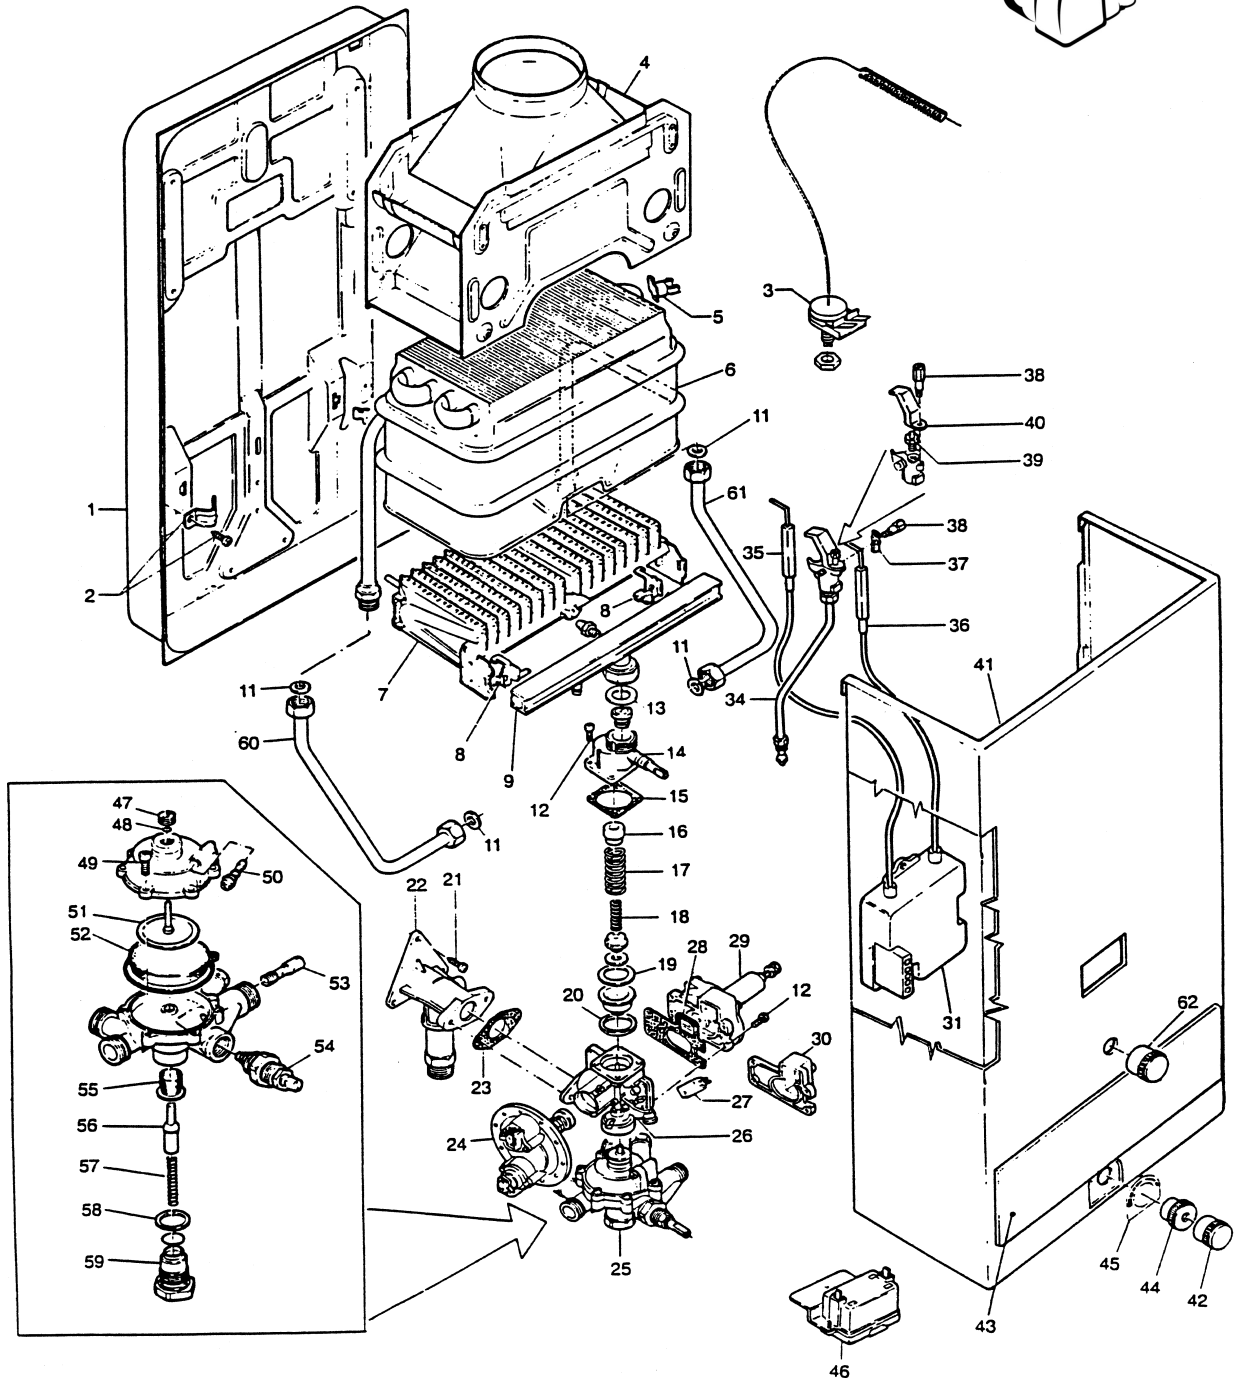

Idrabagno 13i

Idrabagno 13i

Поз.	Наименование	Артикул
1	Задняя стенка	S002
2	Скоба	S070
3	Датчик уходящих газов	S528
4	Короб уходящих газов	S091
5	Предельный термостат	S526
6	Теплообменник	S093
7	Горелка	S100
8	Кронштейн	S048
9	Коллектор для природного газа	S095
9	Коллектор для сжиженного газа	S094
11	Прокладка	S328
12	Винт	S012
13	Прокладка	S332
14	Узел подсоединения горелки с экономайзером	S568
15	Прокладка	S335
16	Направляющая для пружины	S090
17	Пружина	S054
18	Пружина	S007
19	Прокладка	S343
20	Прокладка	S346
22	Кронштейн с патрубком	S082
23	Прокладка	S349
24	Блок клапанов	S580
25	Водная арматура	S096
26	Газовая арматура	S569
27	Микровыключатель	S583
28	Прокладка	S353
29	Регулятор давления	S267
30	Крышка байпаса	S352
31	Блок контроля ионизация и розжига	S649
34	Запальная горелка для природного газа	S571
34	Запальная горелка для сжиженного газа	S572
35	Электрод контроля ионизации	S570
36	Электрод розжига	S567
37	Уголок крепления электрода розжига	S050
38	Винт	S053
39	Форсунка запальной горелки для природного газа	S364
39	Форсунка запальной горелки для сжиженного газа	S365
40	Запальная горелка	S049
41	Облицовка	S001
42	Ручка регулятора	S152
43	Накладка декоративная	S574
44	Втулка пластмассовая	S369
46	Кассета источника питания	S581
47	Втулка латунная	S047
48	Сальник	S044
49	Винт	S041
50	Клапан замедленного розжига	S060
51	Тарелка	S028
52	Мембрана	S011
53	Сопло вентури	S073
54	Регулятор температуры	S097
55	Фильтр	S092
56	Шток с конусом	S109
57	Пружина	S042
58	Прокладка	S120
59	Заглушка	S113
60	Патрубок	S176
61	Патрубок	S175
62	Ручка экономайзера	S573
-	Комплект перевода на природный газ	S577
-	Комплект перевода на сжиженный газ	S578
-	Комплект прокладок	S522
-	Комплект сальников	S523