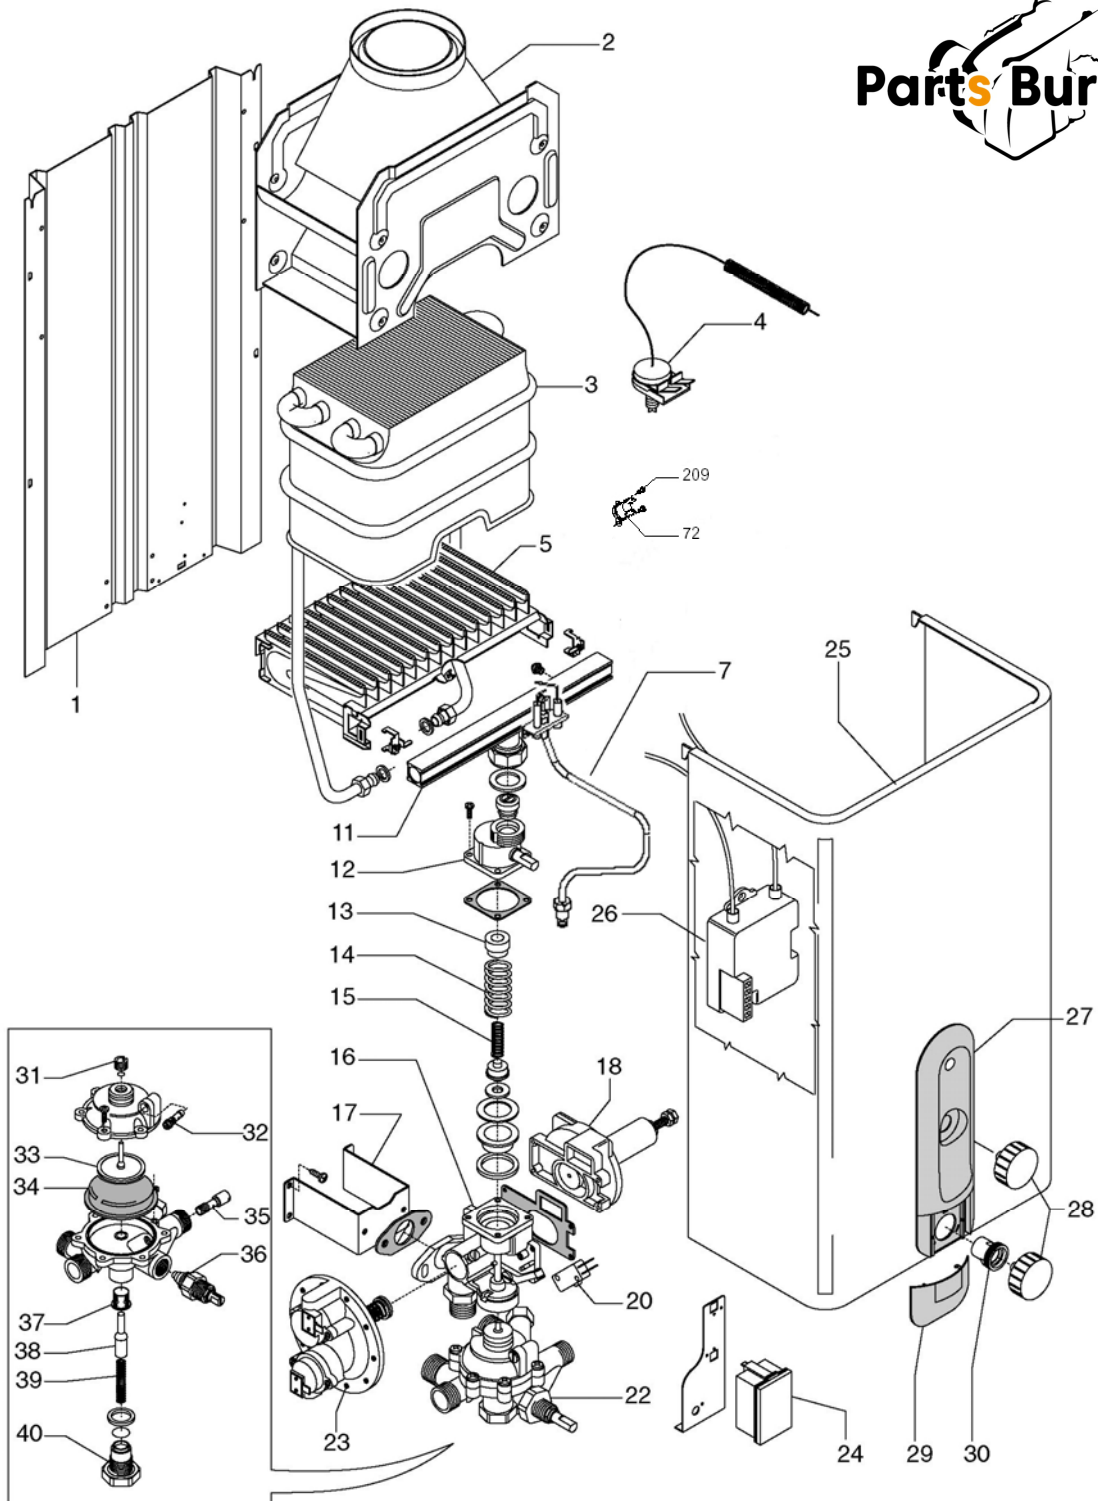

Idrabagno 11i (MOD.1)

Idrabagno 11i (мод.1)

№	Наименование	Артикул
1	Задняя стенка	S613
2	Короб уходящих газов	S068
3	Теплообменник	S081
4	Датчик уходящих газов	S528
5	Горелка	S074
7	Запальная горелка	R01005305
11	Коллектор для природного газа	S079
11	Коллектор для сжиженного газа	S601
12	Узел подсоединения горелки с экономайзером	S568
13	Направляющая для пружины	S090
14	Пружина	S054
15	Пружина	S007
16	Газовая арматура	S569
17	Кронштейн	S614
18	Регулятор давления	S267
20	Микровыключатель	S583
22	Водная арматура	S534
23	Блок клапанов	S580
24	Кассета источника питания	S581
25	Облицовка	S722
26	Блок контроля ионизация и розжига	S649
27	Накладка декоративная	S739
28	Ручка регулятора/экономайзера зеленая	S716
28	Ручка регулятора/экономайзера белая	R10020458
29	Крышка	S717
30	Втулка пластмассовая	S618
31	Втулка латунная	S047
32	Клапан замедленного розжига	S060
33	Тарелка	S028
34	Мембрана	S011
35	Сопло вентури	S408
36	Регулятор температуры	S097
37	Фильтр	S092
38	Шток с конусом	S109
39	Пружина	S042
40	Заглушка	S113
72	Предельный термостат	R10022655
-	Комплект перевода на природный газ	S637
-	Комплект перевода на сжиженный газ	S638
-	Комплект сальников	S523
-	Комплект саморезов	S623
-	Комплект прокладок	S522