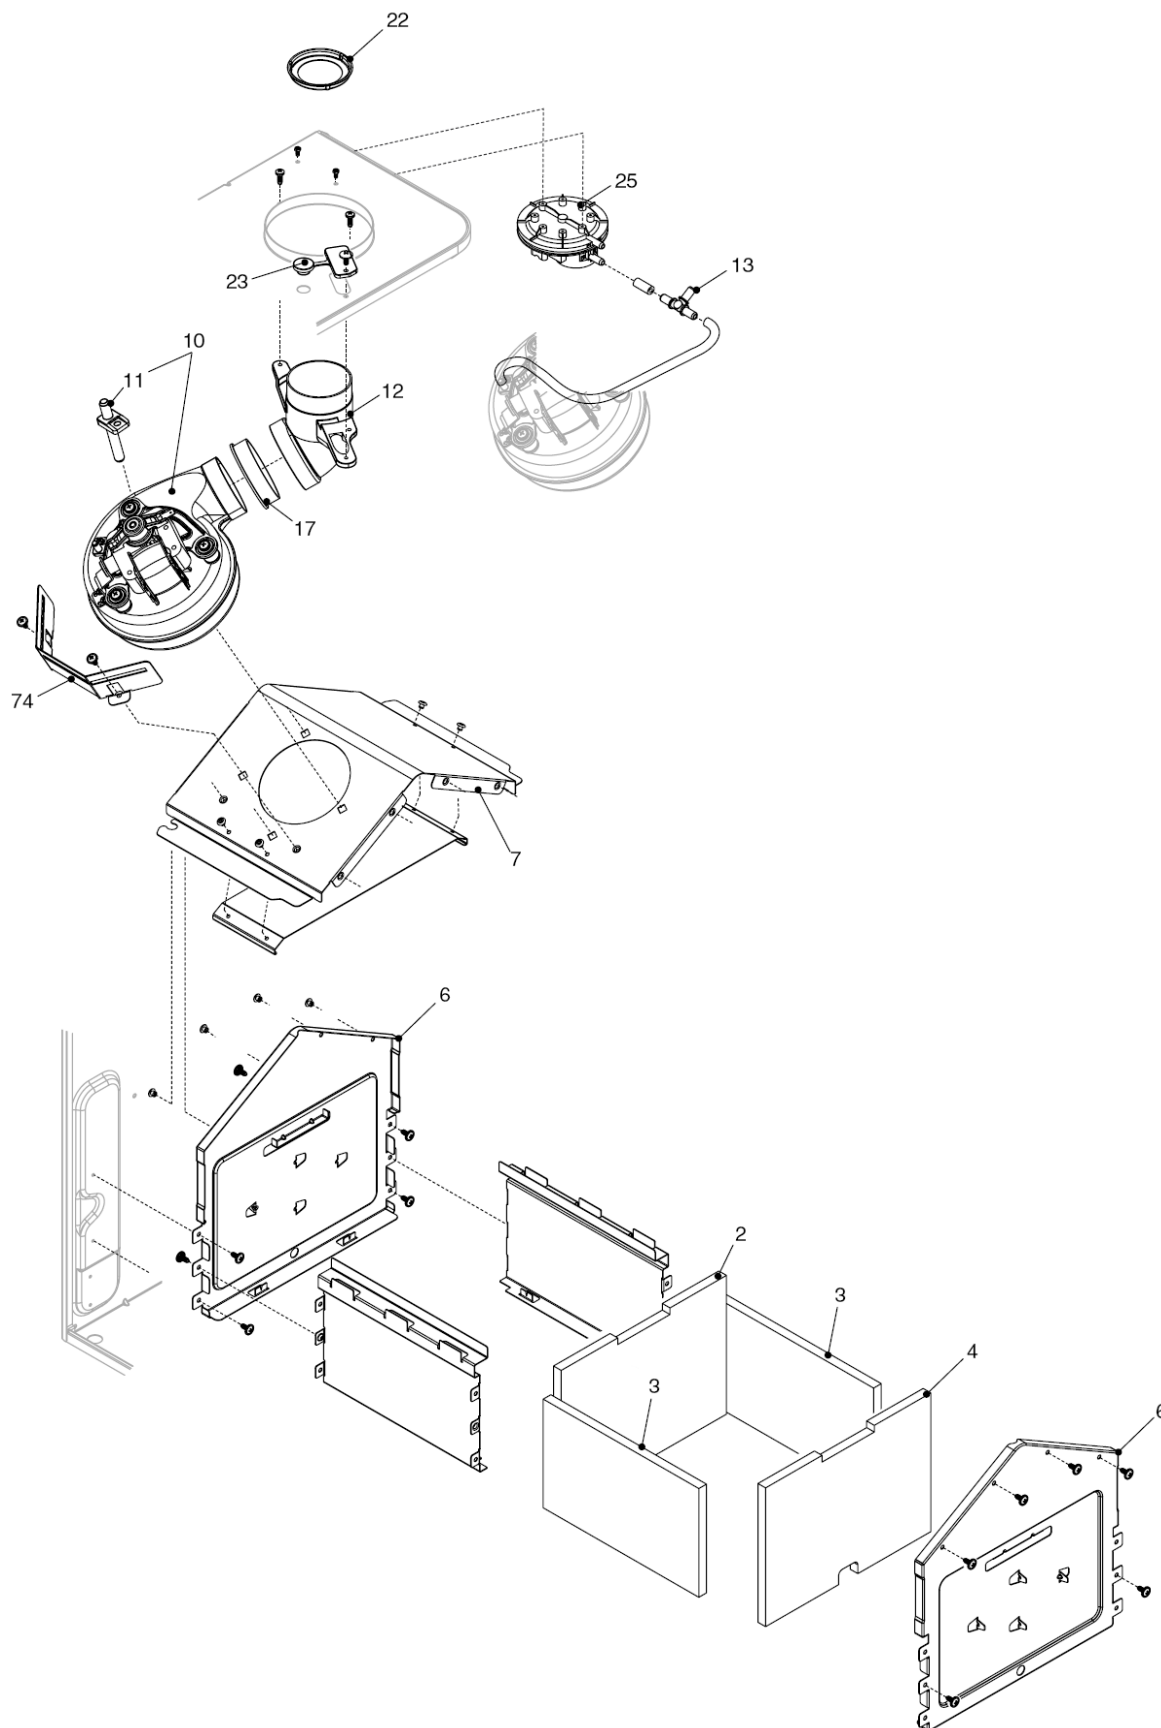

Idrabagno 11 Esi

MODEL	PART NUMBER	
	MTN	GPL
Idrabagno 11 Esi	20108085 (P2R)	20108088 (P3R)

Export

Cod.E1235 - Rev.0.0 (01/2016)

Idrabagno 11 Esi

КОРПУС, ОБЛИЦОВКА, ПАНЕЛЬ УПРАВЛЕНИЯ

№	Наименование	Артикул
18	Крышка пульта управления	R10021120
20	Плата управления	20115165
21	Световод	R10020676
26	Панель управления	20115157
27	Ручка	20072228
31	Кожух	20115166
64	Рама в сборе	20115169

Idrabagno 11 Esi

ГИДРАВЛИЧЕСКАЯ ГРУППА

№	Наименование	Артикул
8	Теплообменник	20067305
24	Ограничитель протока	R10026043
25	Трубка	20115153
26	Датчик протока	20069786
35	Трубка	20115164
36	Трубка	20115155
201	Прокладка	R5026
527	Аварийное температурное реле	R10021235
559	Прокладка	R5052
624	Клипса	R5472
679	Клипса	20024086
680	Прокладка	20024869
806	Датчик NTC	20067813
857	Ниппель	20115159

№	Наименование	Артикул
2	Задняя теплоизоляционная панель	20005561
3	Боковая теплоизоляционная панель	20005562
4	Фронтальная теплоизоляционная панель	20005560
6	Передняя панель камеры сгорания	20017585
7	Крышка камеры сгорания	20005596
10	Вентилятор	20066516
11	Штуцер замера давления	20021548
12	Патрубок	20011048
13	Тройник	20025691
17	Прокладка	20005552
22	Дроссельная шайба Ø 39	20020291
22	Дроссельная шайба Ø 41	20020292
22	Дроссельная шайба Ø 43	20020290
23	Крышка штуцера газоанализа	20005549
25	Реле давления	R10030492
74	Суппорт вентилятора	20021597