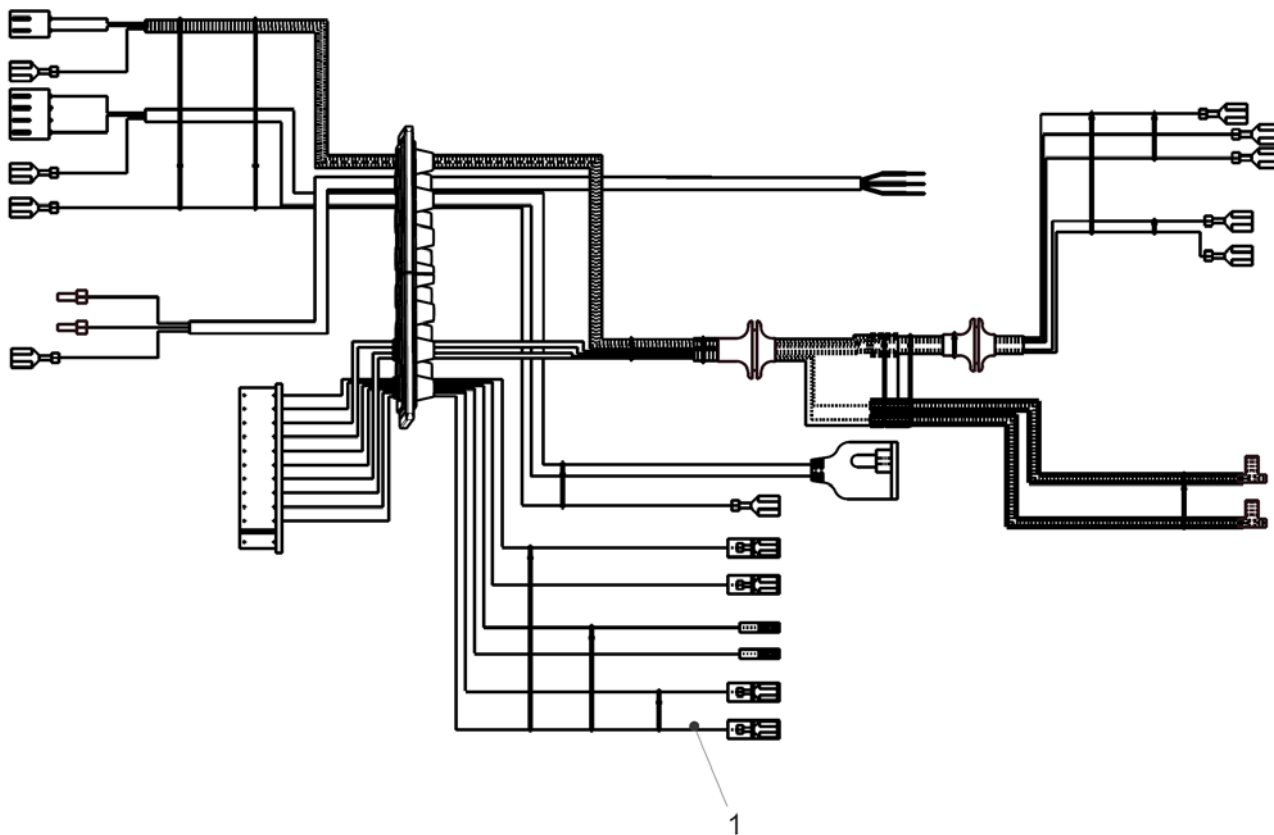

Idrabagno 11 Esi

MODEL	PART NUMBER	
	MTN	GPL
Idrabagno 11 Esi	20108085 (P2R)	20108088 (P3R)

Export

Cod.E1235 - Rev.0.0 (01/2016)

Idrabagno 11 Esi

КОРПУС, ОБЛИЦОВКА, ПАНЕЛЬ УПРАВЛЕНИЯ

№	Наименование	Артикул
18	Крышка пульта управления	R10021120
20	Плата управления	20115165
21	Световод	R10020676
26	Панель управления	20115157
27	Ручка	20072228
31	Кожух	20115166
64	Рама в сборе	20115169

Idrabagno 11 Esi

ГИДРАВЛИЧЕСКАЯ ГРУППА

№	Наименование	Артикул
8	Теплообменник	20067305
24	Ограничитель протока	R10026043
25	Трубка	20115153
26	Датчик протока	20069786
35	Трубка	20115164
36	Трубка	20115155
201	Прокладка	R5026
527	Аварийное температурное реле	R10021235
559	Прокладка	R5052
624	Клипса	R5472
679	Клипса	20024086
680	Прокладка	20024869
806	Датчик NTC	20067813
857	Ниппель	20115159

№	Наименование	Артикул
2	Задняя теплоизоляционная панель	20005561
3	Боковая теплоизоляционная панель	20005562
4	Фронтальная теплоизоляционная панель	20005560
6	Передняя панель камеры сгорания	20017585
7	Крышка камеры сгорания	20005596
10	Вентилятор	20066516
11	Штуцер замера давления	20021548
12	Патрубок	20011048
13	Тройник	20025691
17	Прокладка	20005552
22	Дроссельная шайба Ø 39	20020291
22	Дроссельная шайба Ø 41	20020292
22	Дроссельная шайба Ø 43	20020290
23	Крышка штуцера газоанализа	20005549
25	Реле давления	R10030492
74	Суппорт вентилятора	20021597