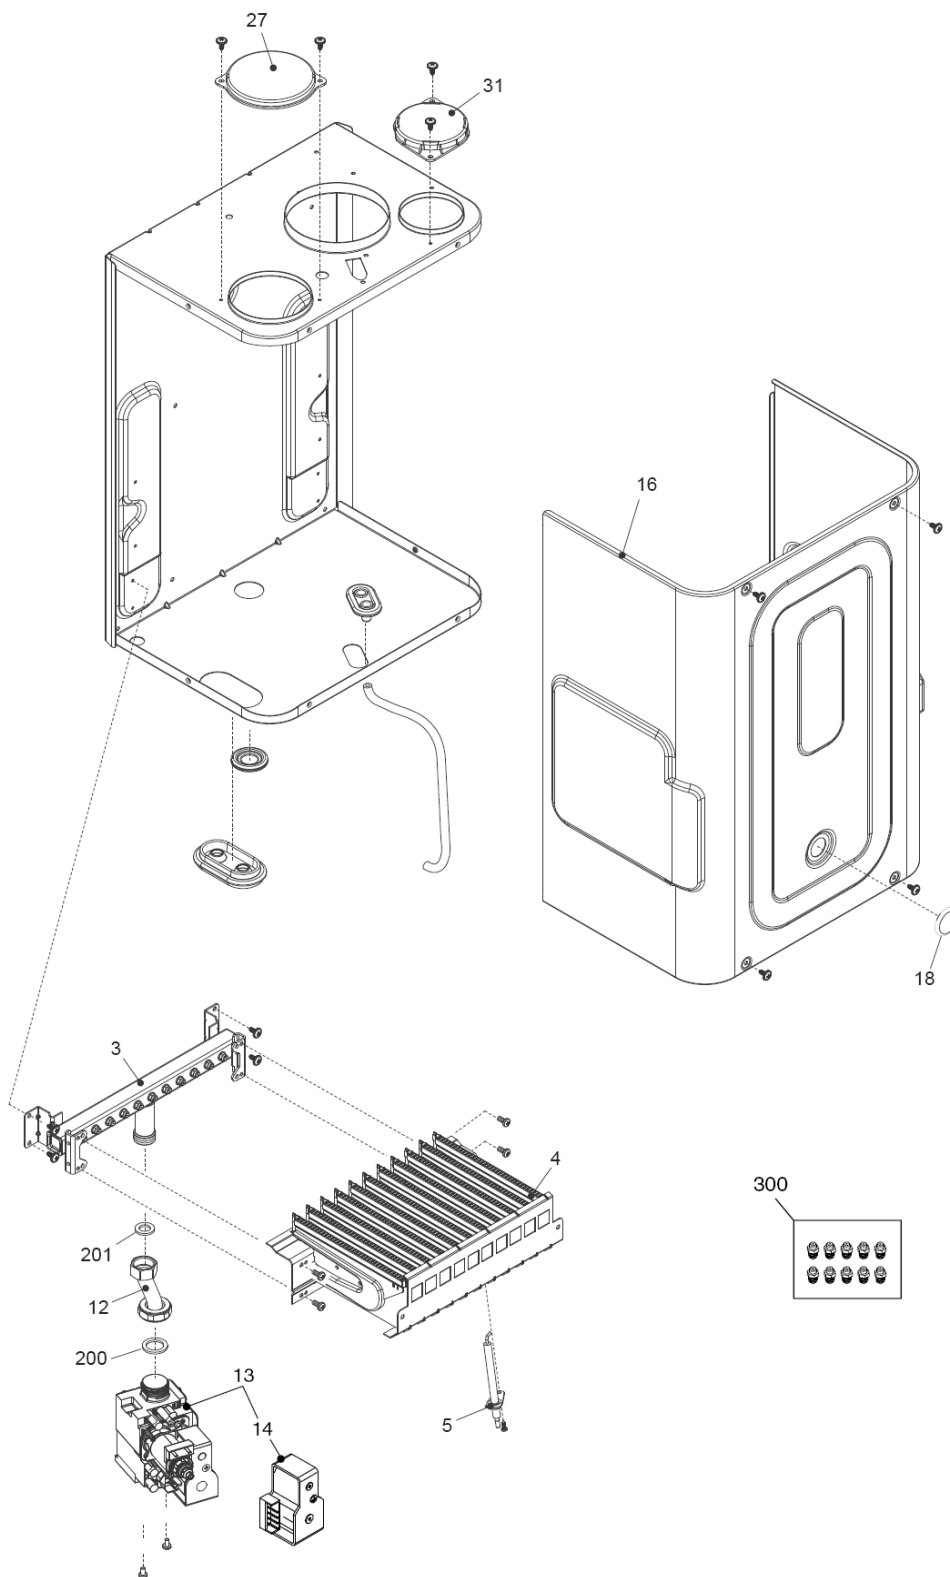

Idrabagno 11 Esi

MODEL	PART NUMBER	
	MTN	GPL
Idrabagno 11 Esi	20108085 (P2R)	20108088 (P3R)

Export

Cod.E1235 - Rev.0.0 (01/2016)

Idrabagno 11 Esi

КОРПУС, ОБЛИЦОВКА, ПАНЕЛЬ УПРАВЛЕНИЯ

№	Наименование	Артикул
18	Крышка пульта управления	R10021120
20	Плата управления	20115165
21	Световод	R10020676
26	Панель управления	20115157
27	Ручка	20072228
31	Кожух	20115166
64	Рама в сборе	20115169

Idrabagno 11 Esi

ГИДРАВЛИЧЕСКАЯ ГРУППА

№	Наименование	Артикул
8	Теплообменник	20067305
24	Ограничитель протока	R10026043
25	Трубка	20115153
26	Датчик протока	20069786
35	Трубка	20115164
36	Трубка	20115155
201	Прокладка	R5026
527	Аварийное температурное реле	R10021235
559	Прокладка	R5052
624	Клипса	R5472
679	Клипса	20024086
680	Прокладка	20024869
806	Датчик NTC	20067813
857	Ниппель	20115159

№	Наименование	Артикул
2	Задняя теплоизоляционная панель	20005561
3	Боковая теплоизоляционная панель	20005562
4	Фронтальная теплоизоляционная панель	20005560
6	Передняя панель камеры сгорания	20017585
7	Крышка камеры сгорания	20005596
10	Вентилятор	20066516
11	Штуцер замера давления	20021548
12	Патрубок	20011048
13	Тройник	20025691
17	Прокладка	20005552
22	Дроссельная шайба Ø 39	20020291
22	Дроссельная шайба Ø 41	20020292
22	Дроссельная шайба Ø 43	20020290
23	Крышка штуцера газоанализа	20005549
25	Реле давления	R10030492
74	Суппорт вентилятора	20021597