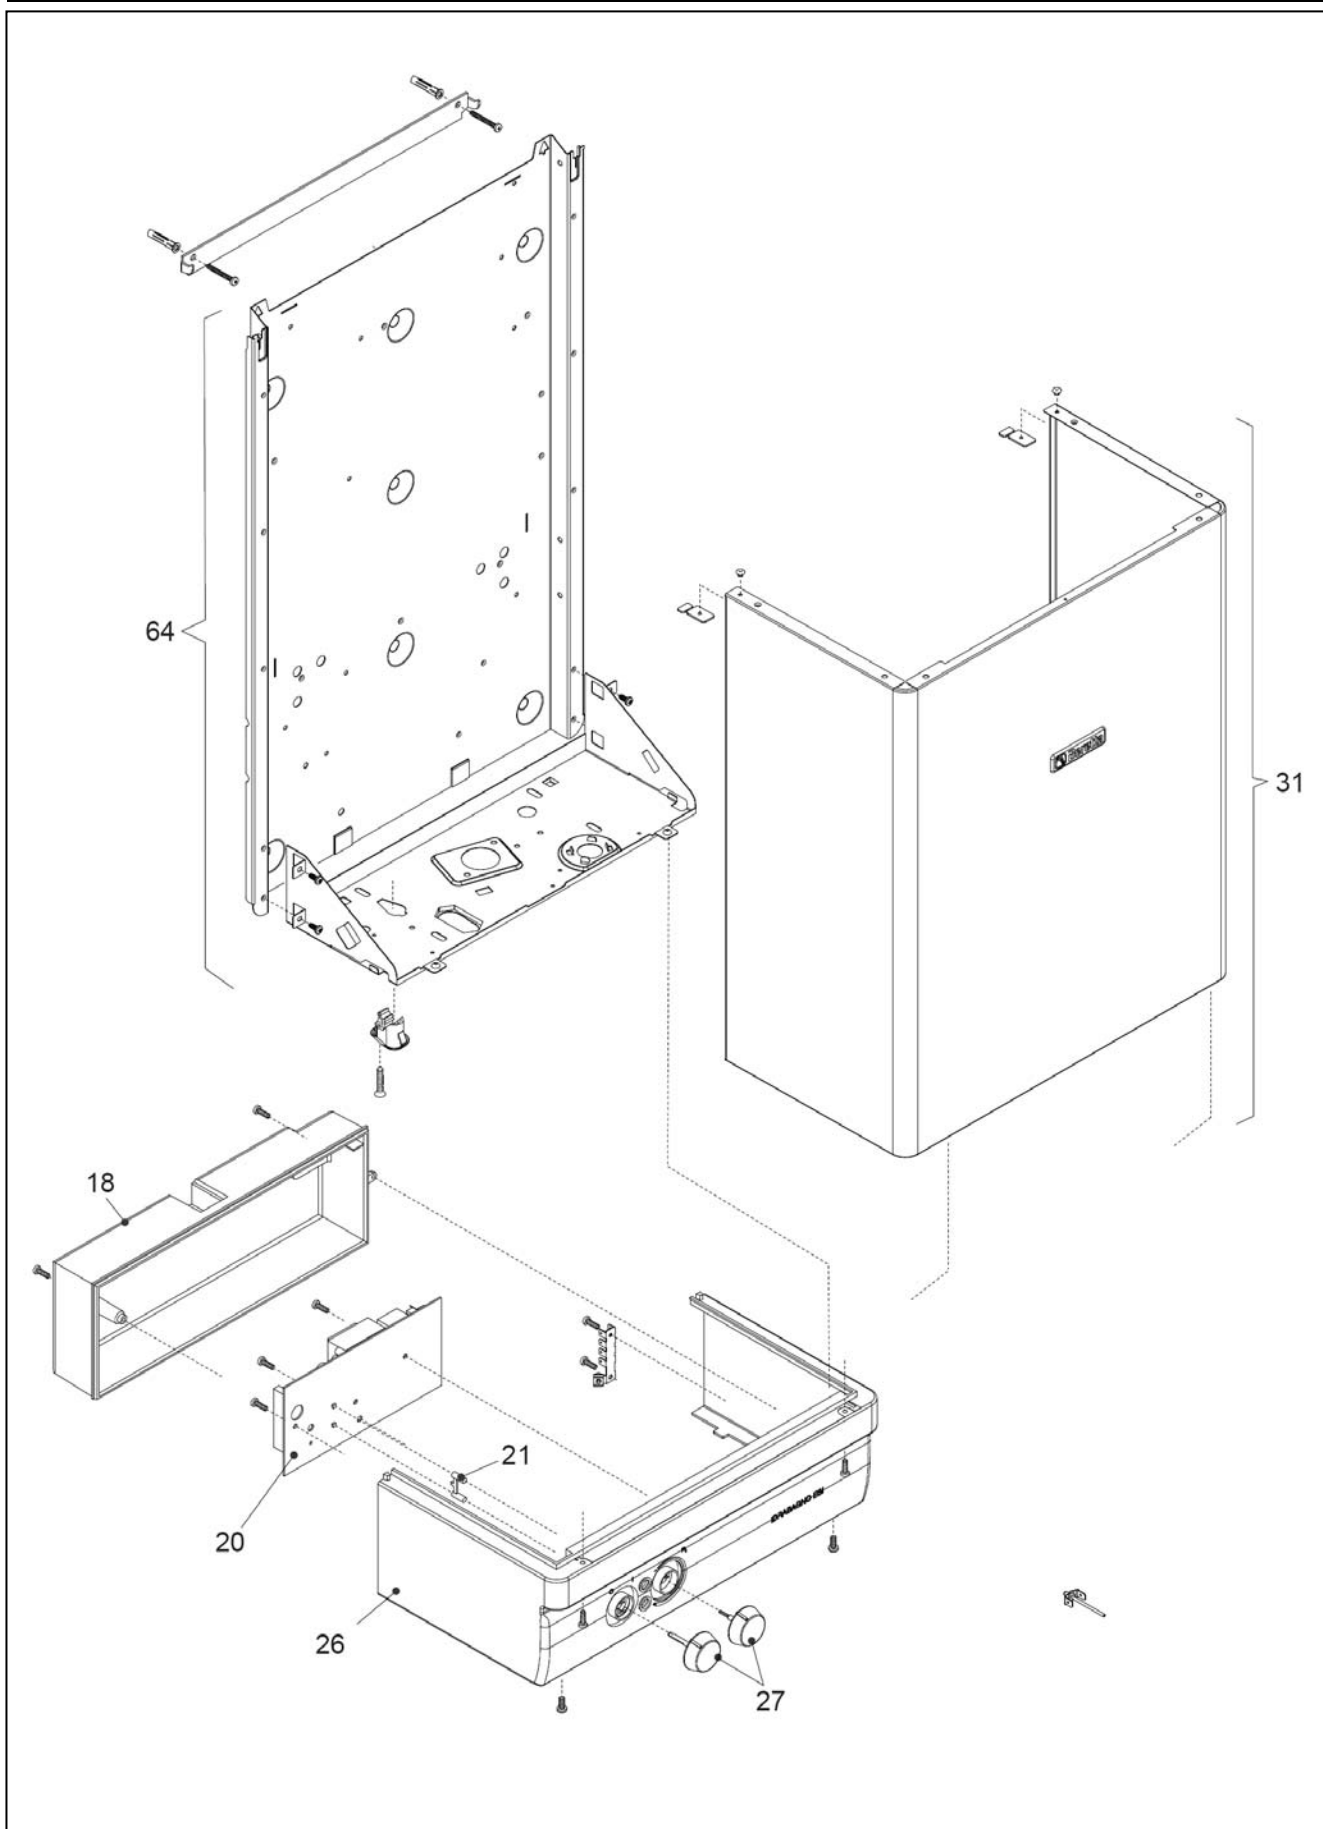

Idrabagno 11 Esi

MODEL	PART NUMBER	
	MTN	GPL
Idrabagno 11 Esi	20108085 (P2R)	20108088 (P3R)

Export

Cod.E1235 - Rev.0.0 (01/2016)

Idrabagno 11 Esi

КОРПУС, ОБЛИЦОВКА, ПАНЕЛЬ УПРАВЛЕНИЯ

№	Наименование	Артикул
18	Крышка пульта управления	R10021120
20	Плата управления	20115165
21	Световод	R10020676
26	Панель управления	20115157
27	Ручка	20072228
31	Кожух	20115166
64	Рама в сборе	20115169