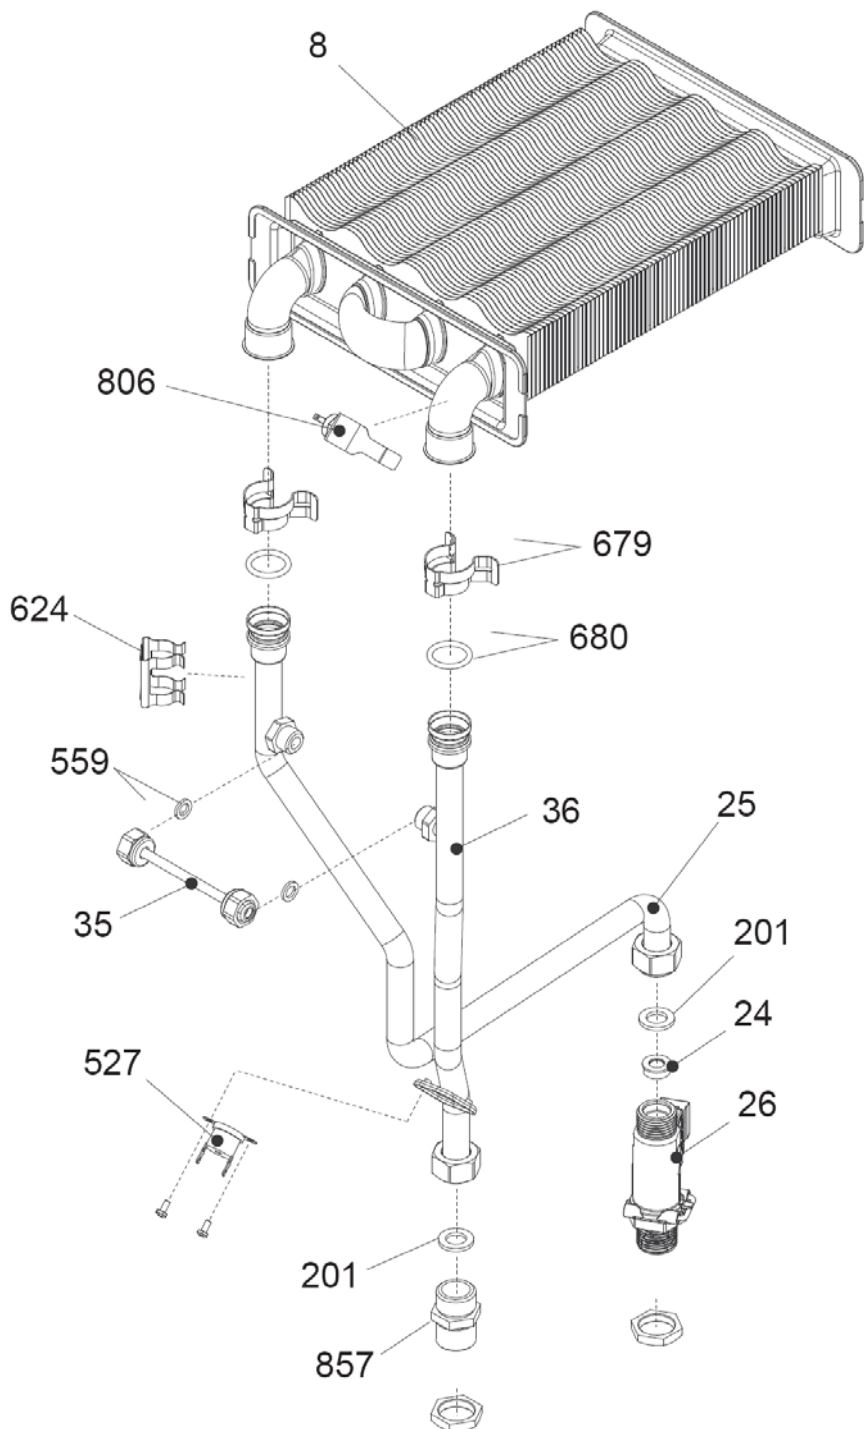

Idrabagno 11 Esi

MODEL	PART NUMBER	
	MTN	GPL
Idrabagno 11 Esi	20108085 (P2R)	20108088 (P3R)

Export

Cod.E1235 - Rev.0.0 (01/2016)

Idrabagno 11 Esi

КОРПУС, ОБЛИЦОВКА, ПАНЕЛЬ УПРАВЛЕНИЯ

№	Наименование	Артикул
18	Крышка пульта управления	R10021120
20	Плата управления	20115165
21	Световод	R10020676
26	Панель управления	20115157
27	Ручка	20072228
31	Кожух	20115166
64	Рама в сборе	20115169

Idrabagno 11 Esi

ГИДРАВЛИЧЕСКАЯ ГРУППА

№	Наименование	Артикул
8	Теплообменник	20067305
24	Ограничитель протока	R10026043
25	Трубка	20115153
26	Датчик протока	20069786
35	Трубка	20115164
36	Трубка	20115155
201	Прокладка	R5026
527	Аварийное температурное реле	R10021235
559	Прокладка	R5052
624	Клипса	R5472
679	Клипса	20024086
680	Прокладка	20024869
806	Датчик NTC	20067813
857	Ниппель	20115159

№	Наименование	Артикул
3	Коллектор горелки	20014864
4	Горелка	20005551
5	Электрод розжига	20115161
12	Трубка	20115156
13	Газовая арматура	20007784
14	Соленоид газовой арматуры	20040675
16	Кожух воздушной камеры	20005594
18	Заглушка	20005550
27	Крышка	20005586
31	Крышка	20049606
200	Прокладка	R5023
201	Прокладка	R5026
300	Комплект перевода на природный газ	20001066
300	Комплект перевода на сжиженный газ	20019513

№	Наименование	Артикул
2	Задняя теплоизоляционная панель	20005561
3	Боковая теплоизоляционная панель	20005562
4	Фронтальная теплоизоляционная панель	20005560
6	Передняя панель камеры сгорания	20017585
7	Крышка камеры сгорания	20005596
10	Вентилятор	20066516
11	Штуцер замера давления	20021548
12	Патрубок	20011048
13	Тройник	20025691
17	Прокладка	20005552
22	Дроссельная шайба Ø 39	20020291
22	Дроссельная шайба Ø 41	20020292
22	Дроссельная шайба Ø 43	20020290
23	Крышка штуцера газоанализа	20005549
25	Реле давления	R10030492
74	Суппорт вентилятора	20021597