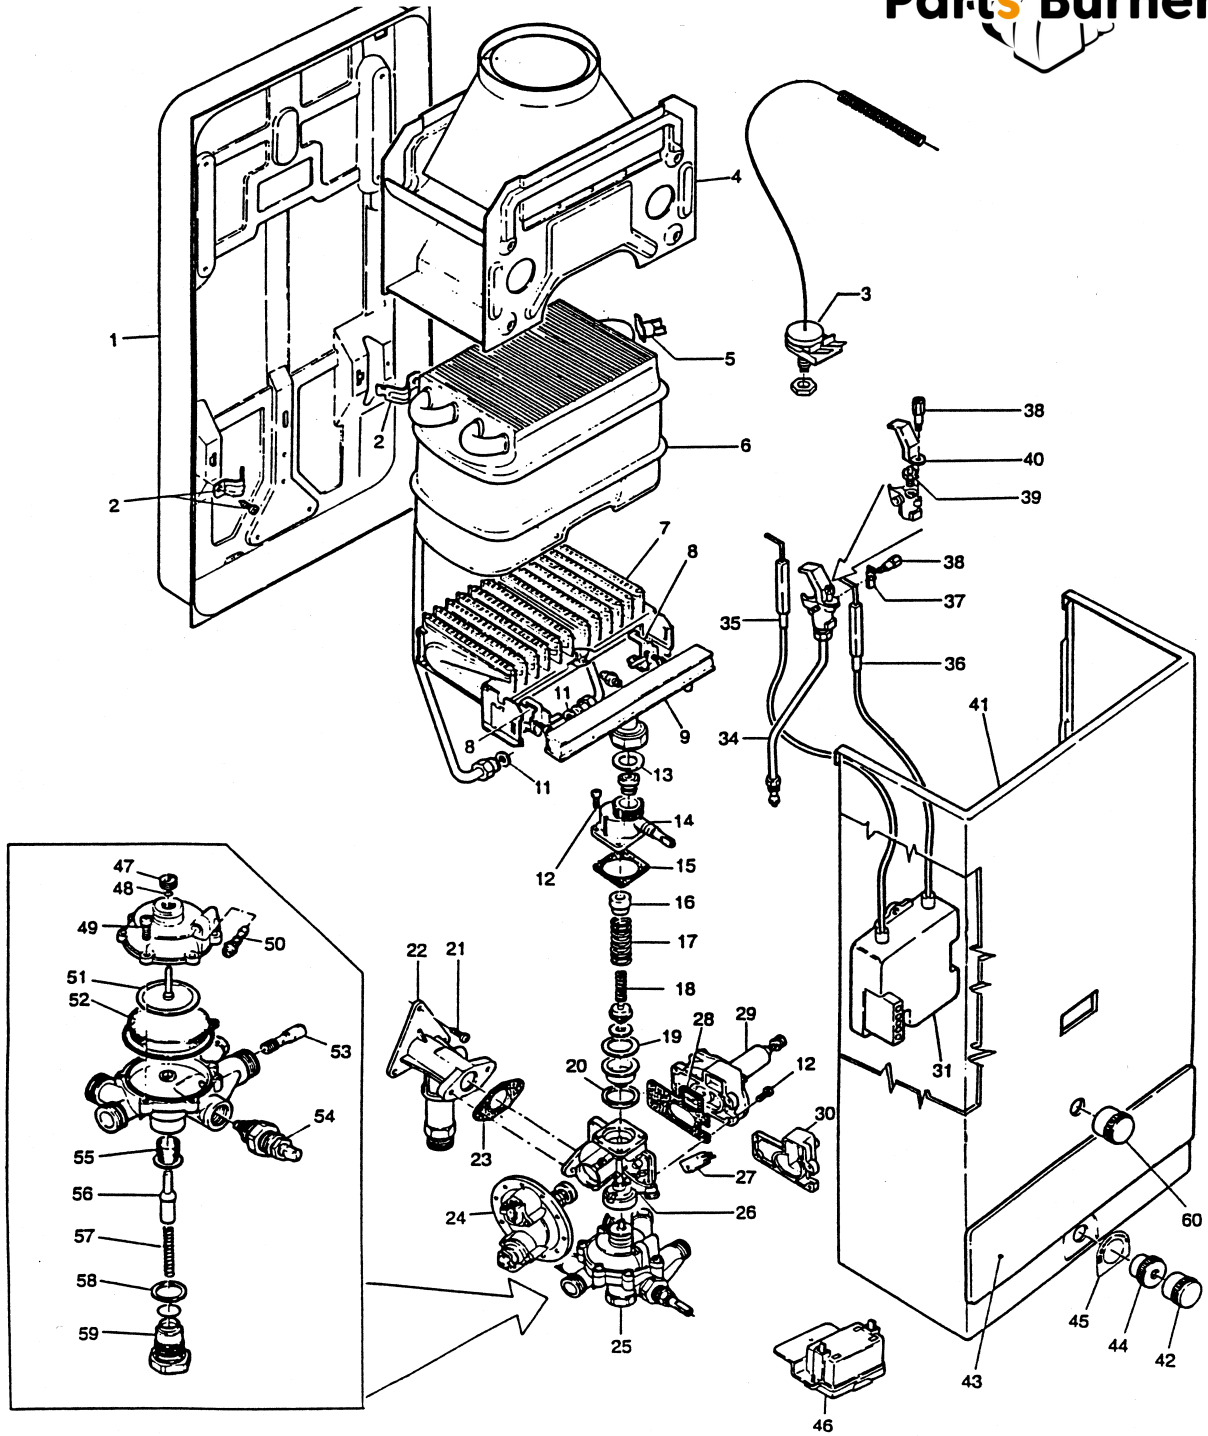

Idrabagno 10i

Idrabagno 10i

Поз.	Наименование	Артикул
1	Задняя стенка	S067
2	Скоба	S070
3	Датчик уходящих газов	S528
4	Короб уходящих газов	S068
5	Предельный термостат	S526
6	Теплообменник	S081
7	Горелка	S074
8	Кронштейн	S048
9	Коллектор для природного газа	S079
9	Коллектор для сжиженного газа	S078
11	Прокладка	S328
12	Винт	S012
13	Прокладка	S332
14	Узел подсоединения горелки с экономайзером	S568
15	Прокладка	S335
16	Направляющая для пружины	S090
17	Пружина	S054
18	Пружина	S007
19	Прокладка	S343
20	Прокладка	S346
22	Кронштейн с патрубком	S082
23	Прокладка	S349
24	Блок клапанов	S580
25	Водная арматура	S534
26	Газовая арматура	S569
27	Микровыключатель	S583
28	Прокладка	S353
29	Регулятор давления	S267
30	Крышка байпаса	S352
31	Блок контроля ионизации и розжига	S649
34	Запальная горелка для природного газа	S571
34	Запальная горелка для сжиженного газа	S572
35	Электрод контроля ионизации	S570
36	Электрод розжига	S567
37	Уголок крепления электрода розжига	S050
38	Винт	S053
39	Форсунка запальной горелки для природного газа	S364
39	Форсунка запальной горелки для сжиженного газа	S365
40	Запальная горелка	S049
41	Облицовка	S066
42	Ручка регулятора	S152
43	Накладка декоративная	S574
44	Втулка пластмассовая	S369
46	Кассета источника питания	S581
47	Втулка латунная	S047
48	Сальник	S044
49	Винт	S041
50	Клапан замедленного розжига	S060
51	Тарелка	S028
52	Мембрана	S011
53	Сопло вентури	S098
54	Регулятор температуры	S097
55	Фильтр	S092
56	Шток с конусом	S109
57	Пружина	S042
58	Прокладка	S120
59	Заглушка	S113
60	Ручка экономайзера	S573
-	Комплект перевода на природный газ	S575
-	Комплект перевода на сжиженный газ	S638
-	Комплект прокладок	S522
-	Комплект сальников	S523