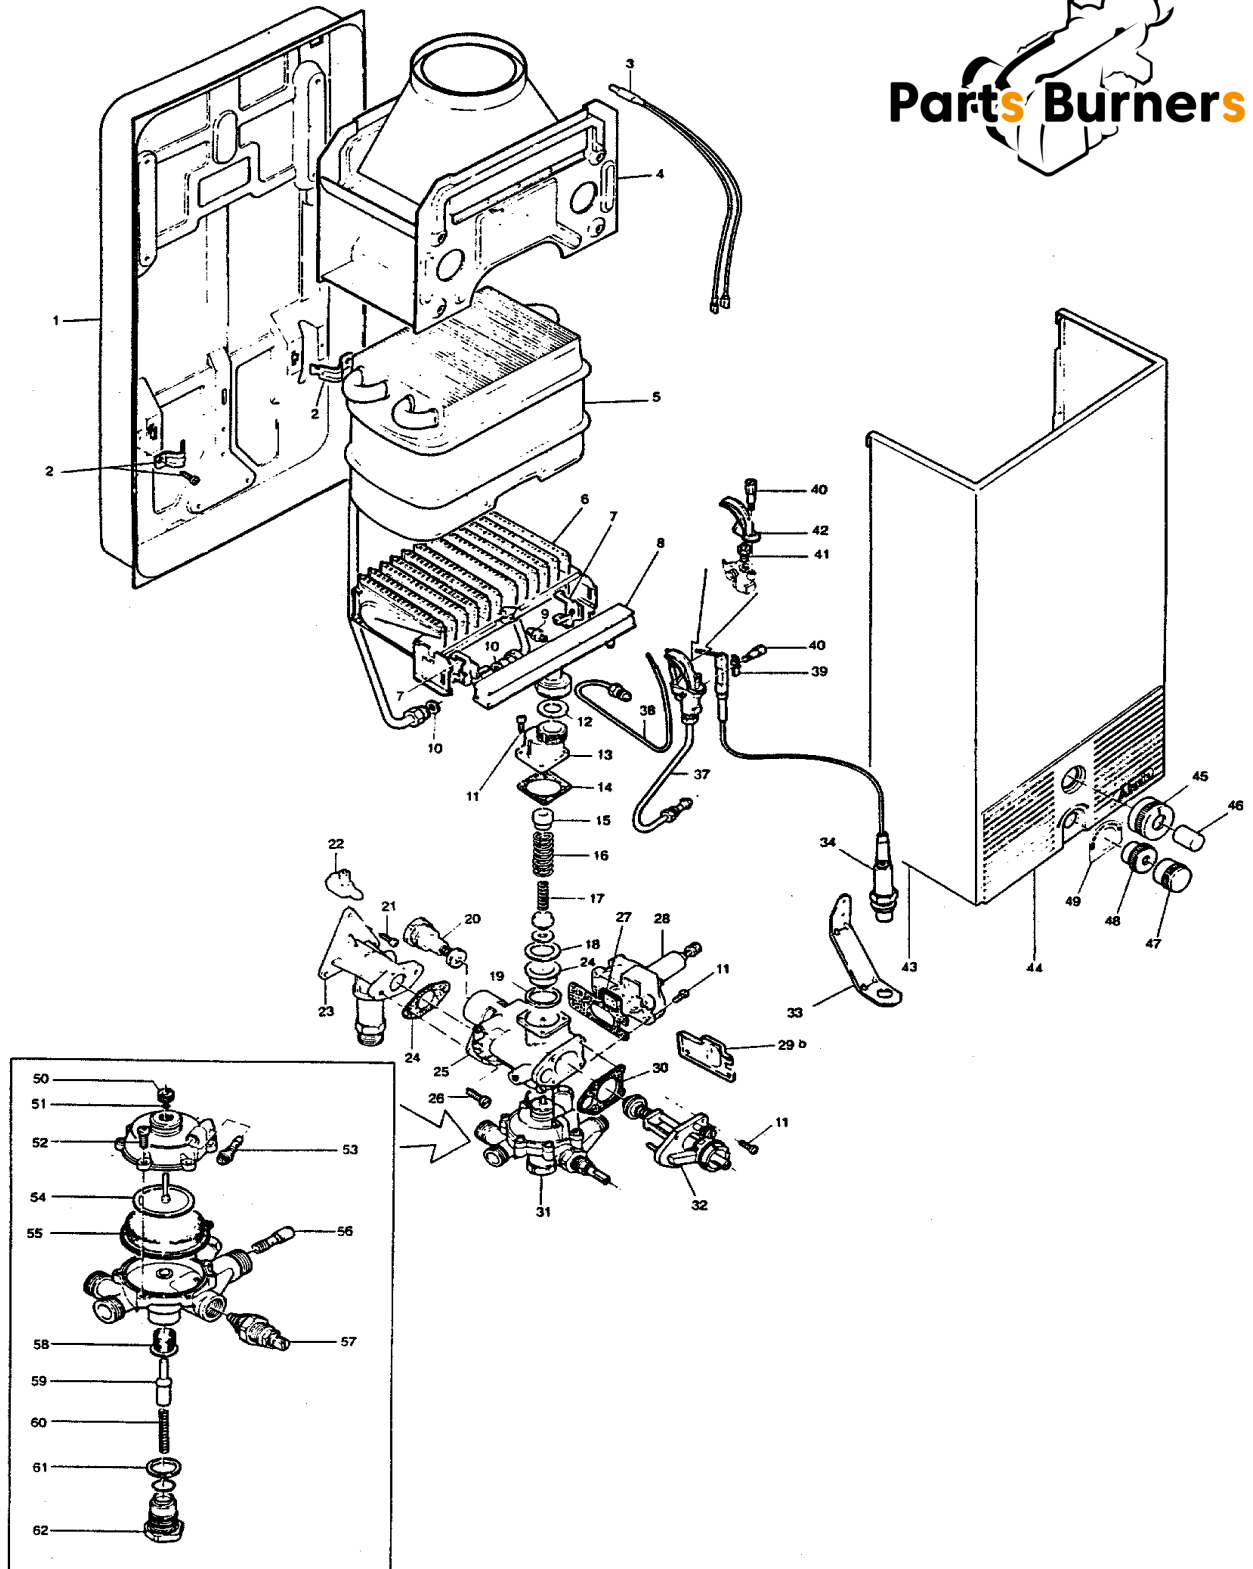

Idrabagno 10

Idrabagno 10

№	Наименование	Артикул
1	Задняя стенка	S067
2	Скоба	S070
3	Датчик уходящих газов	S309
4	Короб уходящих газов	S068
5	Теплообменник	S081
6	Горелка	S074
7	Кронштейн	S048
8	Коллектор для природного газа	S079
8	Коллектор для сжиженного газа	S078
8	Коллектор для городского газа	S080
9	Форсунка для природного газа	S146
9	Форсунка для сжиженного газа	S147
9	Форсунка для городского газа	S265
10	Прокладка	S328
11	Винт	S012
12	Прокладка	S332
13	Узел подсоединения горелки	S530
14	Прокладка	S335
15	Направляющая для пружины	S090
16	Пружина	S054
17	Пружина	S007
18	Прокладка	S343
19	Прокладка	S346
20	Электромагнитный клапан	S121
22	Втулка клеммная	K057
23	Кронштейн с патрубком	S082
24	Прокладка	S349
25	Газовая арматура	S557
27	Прокладка	S353
28	Регулятор давления	S267
29	Крышка байпаса	S352
30	Прокладка	S356
31	Водная арматура	S534
32	Узел управления газовой арматурой	S003
33	Кронштейн крепления пьезокнопки	S088
34	Пьезокнопка	S521
37	Запальная горелка для природного газа	S076
37	Запальная горелка для сжиженного газа	S075
37	Запальная горелка для городского газа	S077
38	Термопара	S083
39	Уголок крепления электрода розжига	S050
40	Винт	S053
41	Форсунка запальной горелки для природного газа	S364
41	Форсунка запальной горелки для сжиженного газа	S365
41	Форсунка запальной горелки для городского газа	S262
42	Запальная горелка	S049
43	Облицовка	S066
44	Накладка декоративная	S099
45	Ручка включения	S322
46	Кнопка	S329
47	Ручка регулятора	S152
48	Втулка пластмассовая	S369
50	Втулка латунная	S047
51	Сальник	S044
52	Винт	S041
53	Клапан замедленного розжига	S060
54	Тарелка	S028
55	Мембрана	S011
56	Сопло вентури	S098
57	Регулятор температуры	S097
58	Фильтр	S092
59	Шток с конусом	S109
60	Пружина	S042
61	Прокладка	S120
62	Заглушка	S113
-	Комплект перевода на природный газ	S127
-	Комплект перевода на сжиженный газ	S565
-	Комплект перевода на городской газ	S128
-	Комплект прокладок	S522
-	Комплект сальников	S523