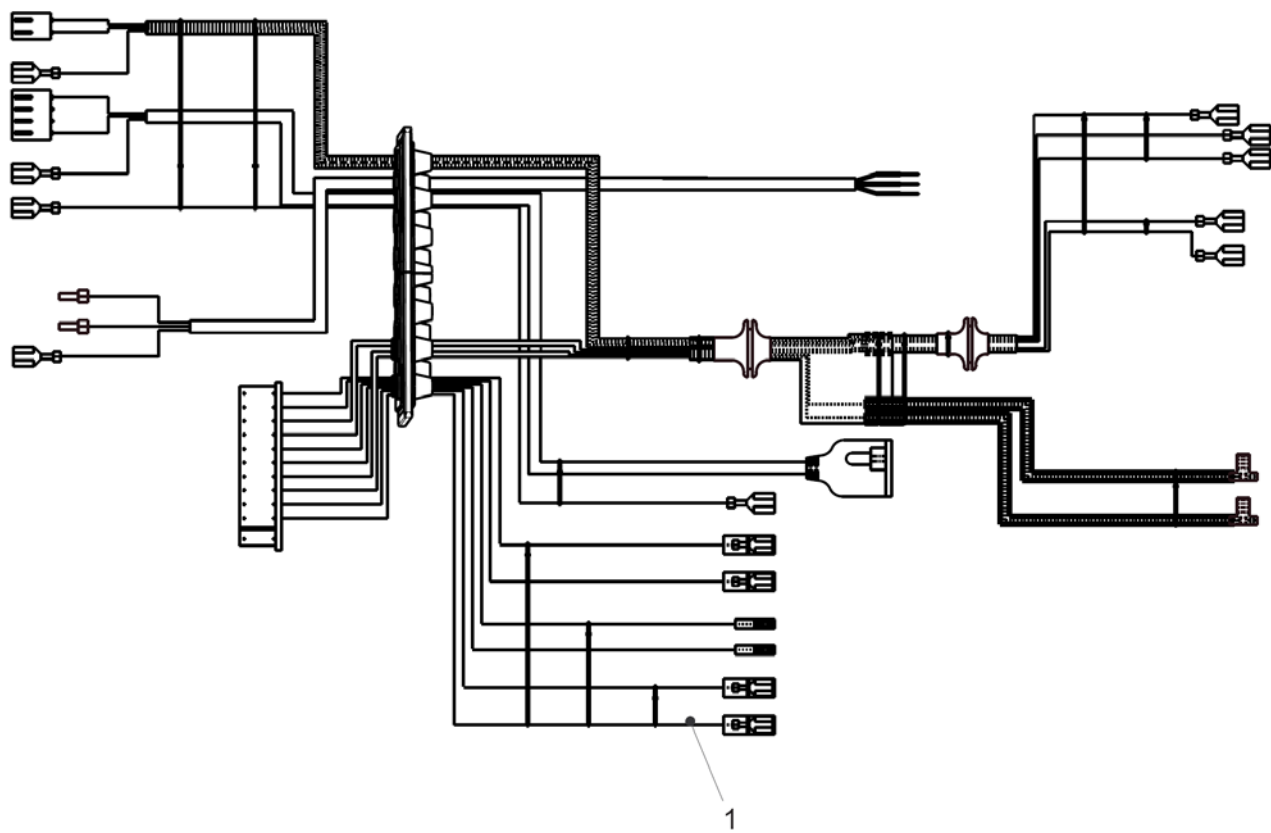

Idrabagno 13 Esi

ПРОВОДКА

№	Наименование	Артикул
1	Электрическая проводка	20115160
2	Кабель розжига	20115163

<https://partsburners.com>
8 (800) 600-01-34