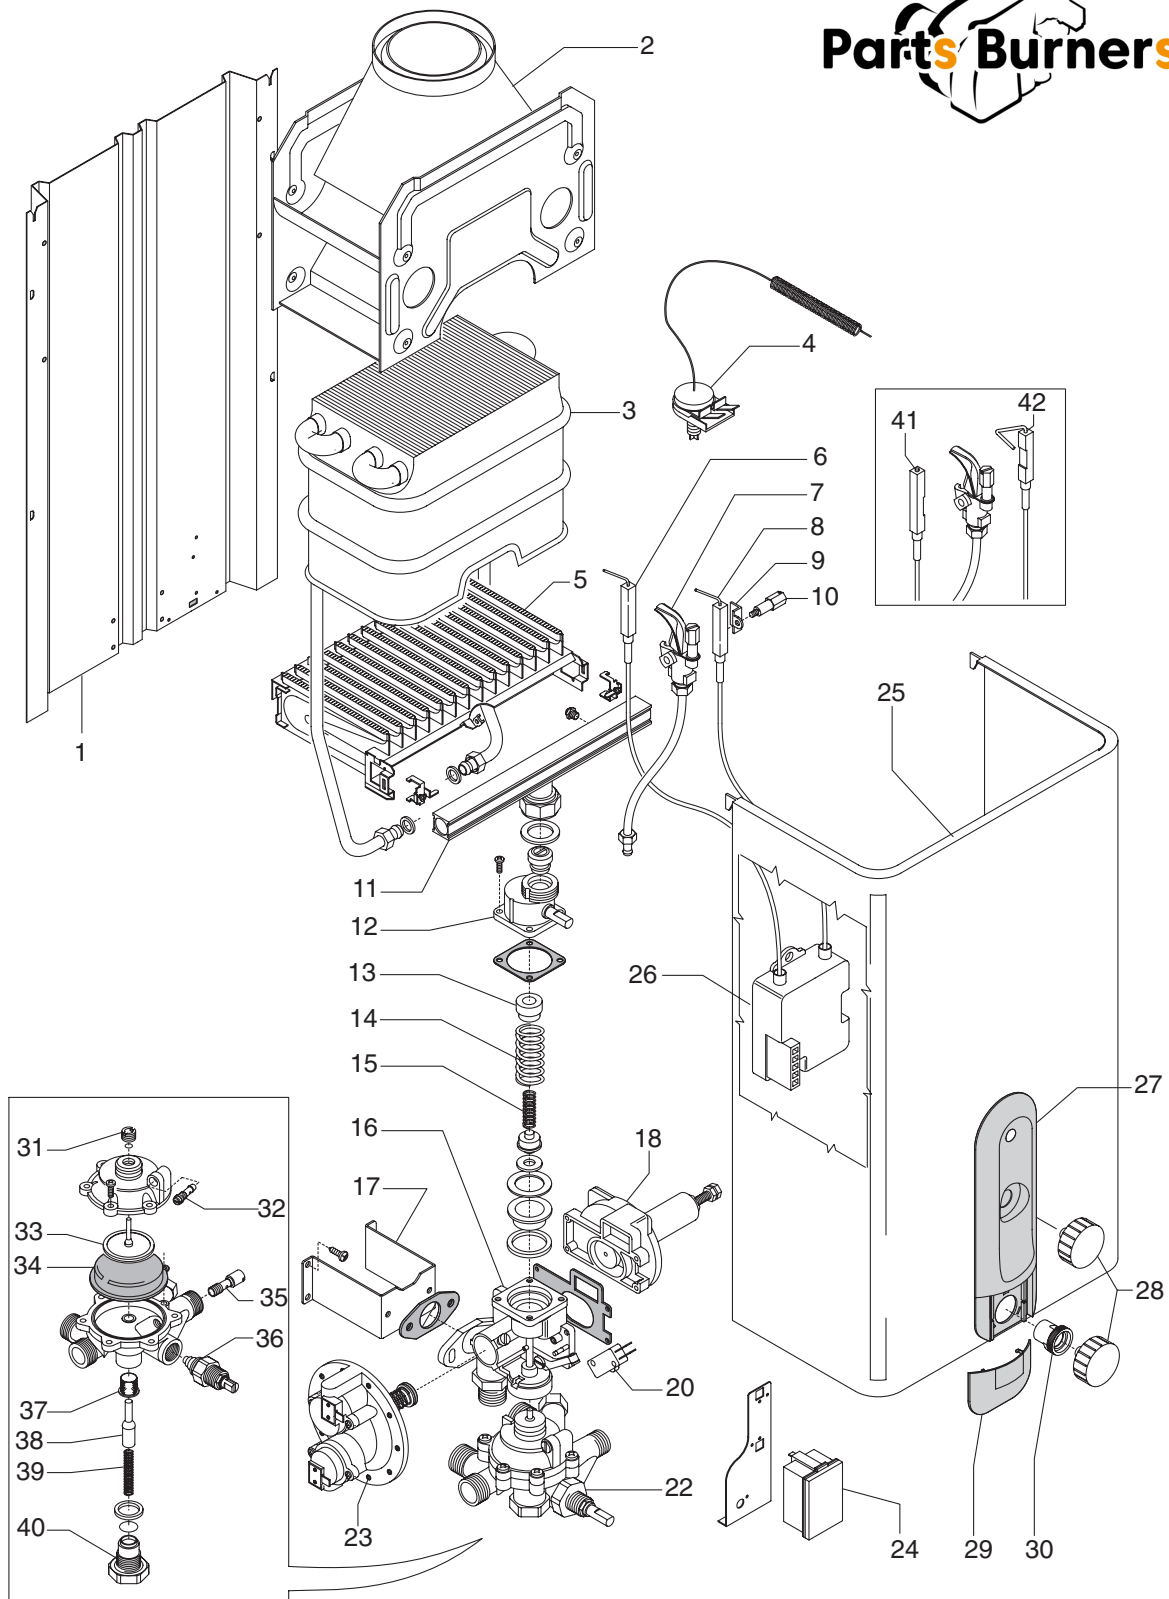

Idrabagno 11i

Idrabagno 1 li

№	Наименование	Артикул
1	Задняя стенка	S613
2	Короб уходящих газов	S068
3	Теплообменник	S081
4	Датчик уходящих газов	S528
5	Горелка	S074
6	Электрод контроля ионизации	S570
7	Запальная горелка для природного газа	S571
7	Запальная горелка для сжиженного газа	S572
8	Электрод розжига	S567
9	Уголок крепления электрода розжига	S050
10	Винт	S053
11	Коллектор для природного газа	S079
11	Коллектор для сжиженного газа	S601
12	Узел подсоединения горелки с экономайзером	S568
13	Направляющая для пружины	S090
14	Пружина	S054
15	Пружина	S007
16	Газовая арматура	S569
17	Кронштейн	S614
18	Регулятор давления	S267
20	Микровыключатель	S583
22	Водная арматура	S534
23	Блок клапанов	S580
24	Кассета источника питания	S581
25	Облицовка	S722
26	Блок контроля ионизация и розжига	S649
27	Накладка декоративная	S739
28	Ручка регулятора/экономайзера зеленая	S621
28	Ручка регулятора/экономайзера белая	R10020458
29	Крышка	S717
30	Втулка пластмассовая	S618
31	Втулка латунная	S047
32	Клапан замедленного розжига	S060
33	Тарелка	S028
34	Мембрана	S011
35	Сопло вентури	S408
36	Регулятор температуры	S097
37	Фильтр	S092
38	Шток с конусом	S109
39	Пружина	S042
40	Заглушка	S113
41	Электрод розжига	S661
42	Электрод контроля ионизации	S680
-	Комплект перевода на природный газ	S637
-	Комплект перевода на сжиженный газ	S638
-	Комплект сальников	S523
-	Комплект саморезов	S623
-	Комплект прокладок	S522