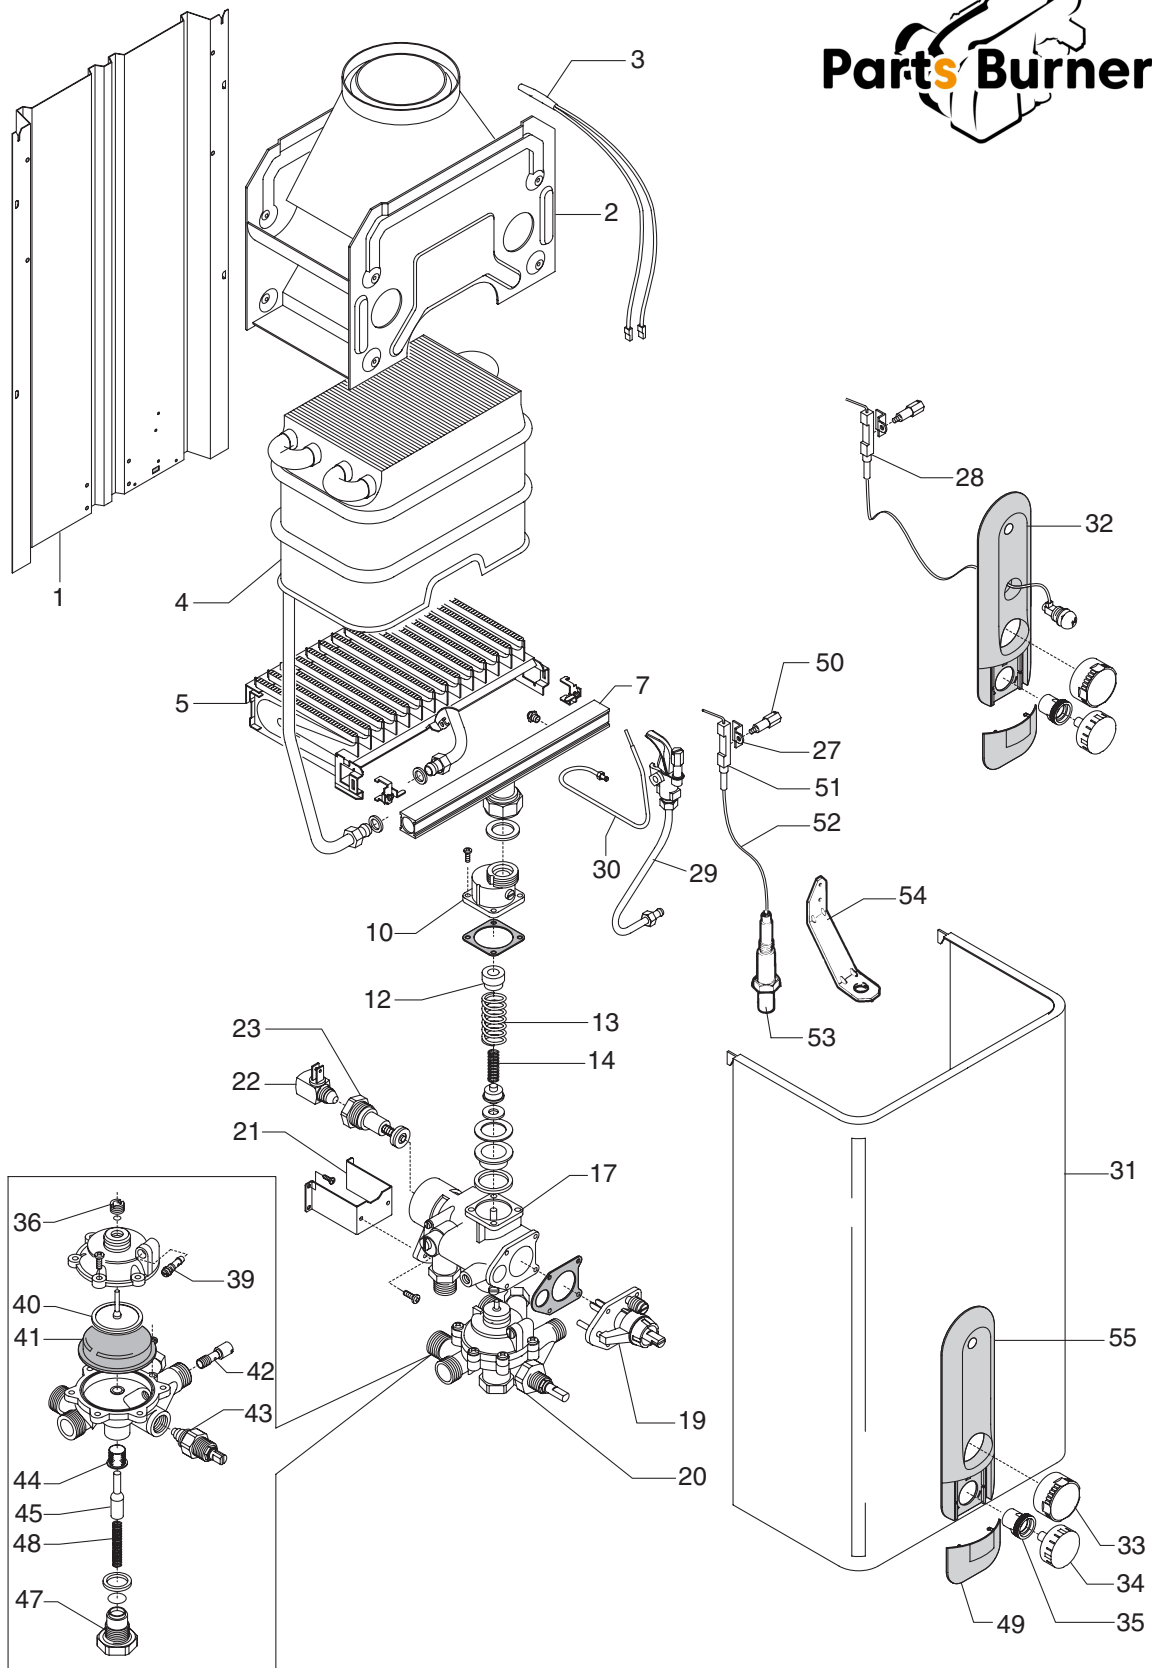

Idrabagno 11

Idrabagno 11

№	Наименование	Артикул
1	Задняя стенка	S613
2	Короб уходящих газов	S068
3	Датчик уходящих газов	S309
4	Теплообменник	S081
5	Горелка	S074
7	Коллектор для природного газа	S079
7	Коллектор для сжиженного газа	S601
10	Узел подсоединения горелки без экономайзера	S584
10	Подсоединение горелки с экономайзером для природного газа	S589
12	Направляющая для пружины	S090
13	Пружина	S054
14	Пружина	S007
17	Газовая арматура	S585
19	Узел управления газовой арматурой	S588
20	Водная арматура	S534
21	Кронштейн	S614
22	Втулка клеммная	K057
23	Электромагнитный клапан	S121
27	Уголок крепления электрода розжига	S050
28	Пьезокнопка зеленая с электродом розжига	S603
28	Пьезокнопка белая с электродом розжига	S678
29	Запальная горелка для природного газа	S076
29	Запальная горелка для сжиженного газа	S075
30	Термопара	S083
31	Облицовка	S722
32	Декоративная накладка	S738
33	Ручка включения зеленая	S704
33	Ручка включения белая	R10020459
34	Ручка регулятора/экономайзера зеленая	S716
34	Ручка регулятора/экономайзера белая	R10020458
35	Втулка пластмассовая	S618
36	Втулка латунная	S047
39	Клапан замедленного розжига	S060
40	Тарелка	S028
41	Мембрана	S011
42	Сопло вентури	S408
43	Регулятор температуры	S097
44	Фильтр	S092
45	Шток с конусом	S109
47	Заглушка	S113
48	Пружина	S042
49	Крышка	S717
50	Винт	S053
51	Электрод розжига	S087
52	Кабель розжига	S085
53	Пьезокнопка	S746
54	Кронштейн крепления пьезокнопки	S759
55	Накладка декоративная	R10021805
-	Комплект перевода на природный газ	S627
-	Комплект перевода на сжиженный газ	S646
-	Комплект сальников	S523
-	Комплект саморезов	S623
-	Комплект прокладок	S522