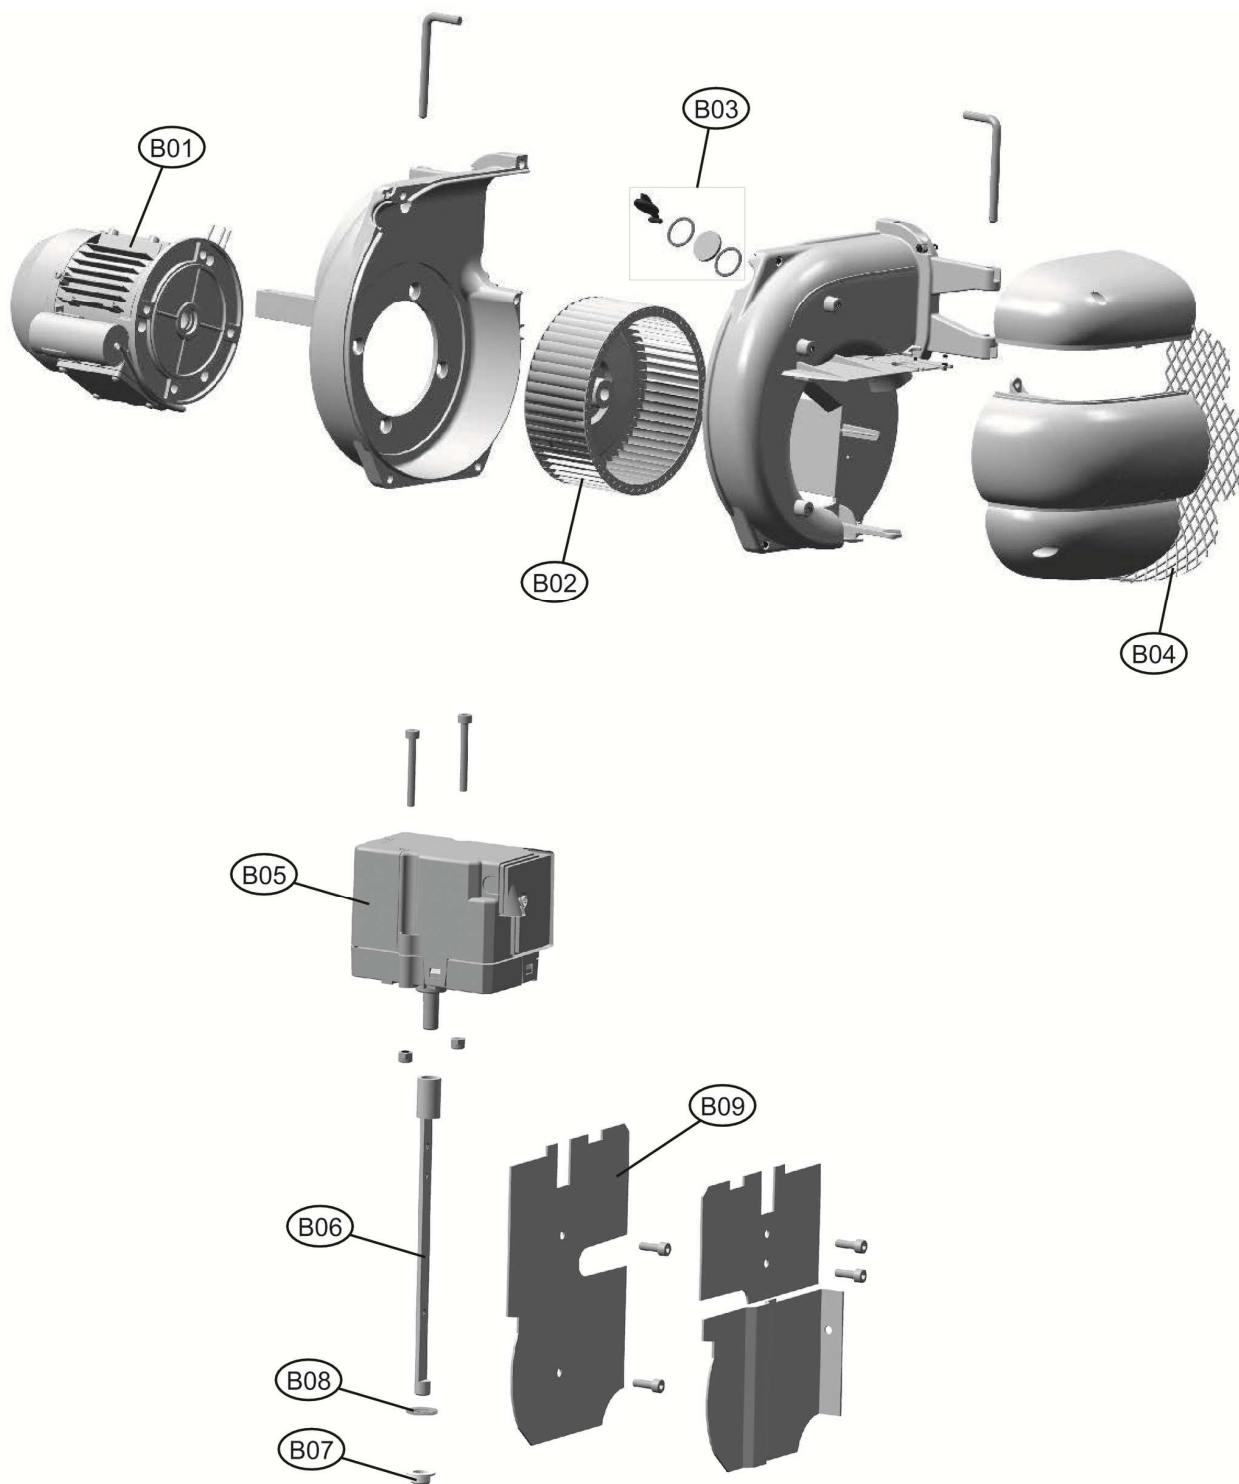

Lamborghini
CALORECLIMA

Lista Pezzi / Spare Parts / Ersatzteile / List Onderdelen
Liste Pieces Detaches / Lista Piezas De Repuesto

LMB G 450 - K1 (VCV-L 225)

CODICE	EDIZIONE	MERCATO
30K1985000	03/01/2017	UN

Lamborghini
CALORECLIMA

Lista Pezzi / Spare Parts / Ersatzteile / List Onderdelen
Liste Pieces Detaches / Lista Piezas De Repuesto

LMB G 450 - K1 (VCV-L 225)

Lamborghini
CALORECLIMA

Lista Pezzi / Spare Parts / Ersatzteile / List Onderdelen
Liste Pieces Detaches / Lista Piezas De Repuesto

LMB G 450 - K1 (VCV-L 225)

Lamborghini
CALORECLIMA

Lista Pezzi / Spare Parts / Ersatzteile / List Onderdelen
Liste Pieces Detaches / Lista Piezas De Repuesto

LMB G 450 - K1 (VCV-L 225)

**Lista Pezzi / Spare Parts / Ersatzsteile / List Onderdelen
Liste Pieces Detaches / Lista Piezas De Repuesto**