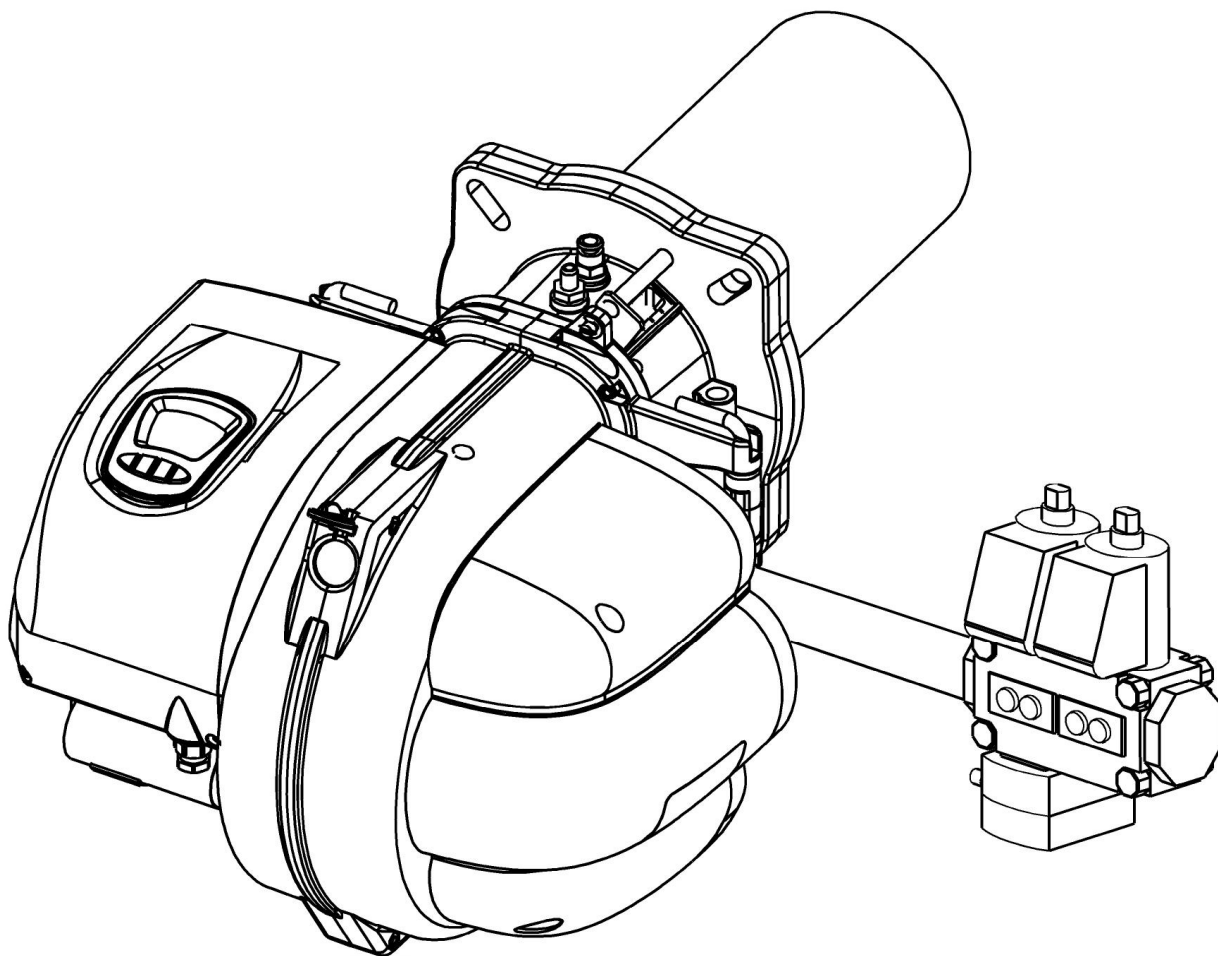

Lamborghini
CALORECLIMA

Lista Pezzi / Spare Parts / Ersatzteile / List Onderdelen
Liste Pieces Detaches / Lista Piezas De Repuesto

LMB G 450 - K1 (VCV-L 225)

CODICE	EDIZIONE	MERCATO
30K1985000	03/01/2017	UN

Lamborghini
CALORECLIMA

Lista Pezzi / Spare Parts / Ersatzteile / List Onderdelen
Liste Pieces Detaches / Lista Piezas De Repuesto

LMB G 450 - K1 (VCV-L 225)

Lamborghini
CALORECLIMA

Lista Pezzi / Spare Parts / Ersatzteile / List Onderdelen
Liste Pieces Detaches / Lista Piezas De Repuesto