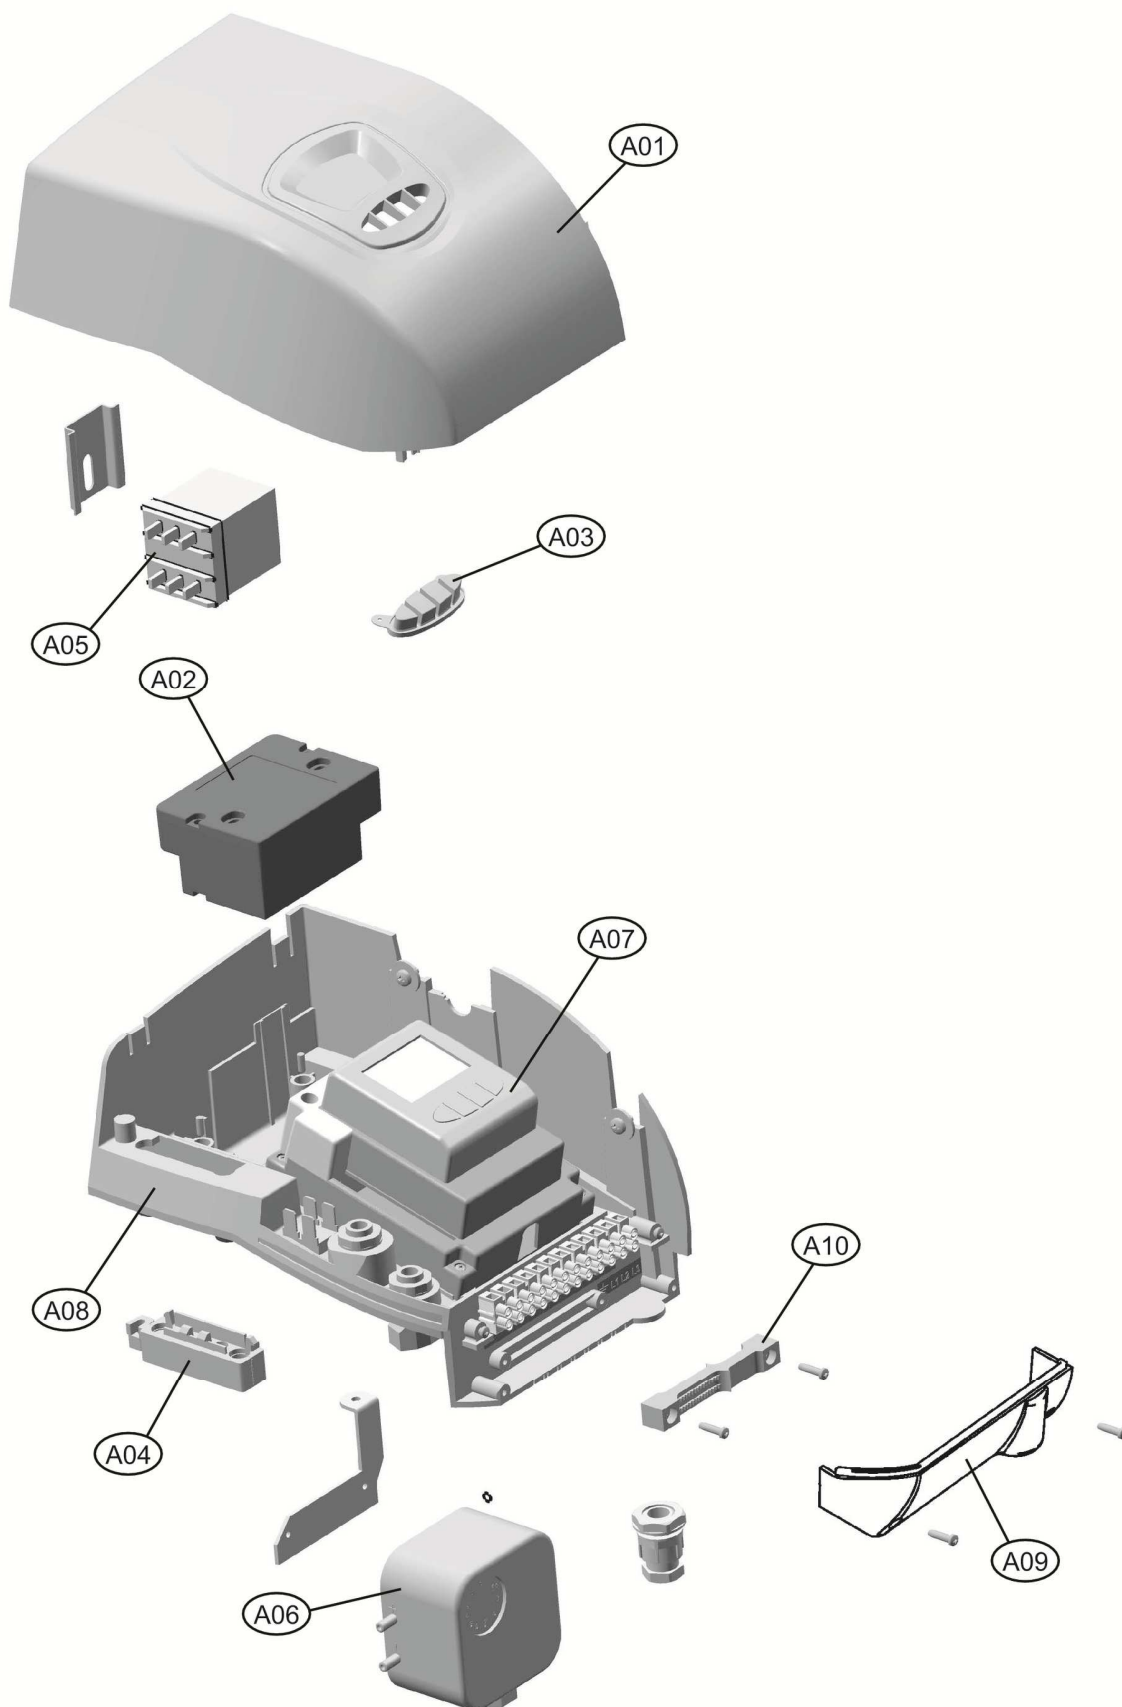

Lamborghini
CALORECLIMA

Lista Pezzi / Spare Parts / Ersatzteile / List Onderdelen
Liste Pieces Detaches / Lista Piezas De Repuesto

LMB G 450 - K1 (VCV-L 225)

CODICE	EDIZIONE	MERCATO
30K1985000	03/01/2017	UN

Lamborghini
CALORECLIMA

Lista Pezzi / Spare Parts / Ersatzteile / List Onderdelen
Liste Pieces Detaches / Lista Piezas De Repuesto

LMB G 450 - K1 (VCV-L 225)

Lamborghini
CALORECLIMA

Lista Pezzi / Spare Parts / Ersatzteile / List Onderdelen
Liste Pieces Detaches / Lista Piezas De Repuesto

LMB G 450 - K1 (VCV-L 225)

Lamborghini
CALORECLIMA

Lista Pezzi / Spare Parts / Ersatzteile / List Onderdelen
Liste Pieces Detaches / Lista Piezas De Repuesto

LMB G 450 - K1 (VCV-L 225)

**Lista Pezzi / Spare Parts / Ersatzsteile / List Onderdelen
Liste Pieces Detaches / Lista Piezas De Repuesto**