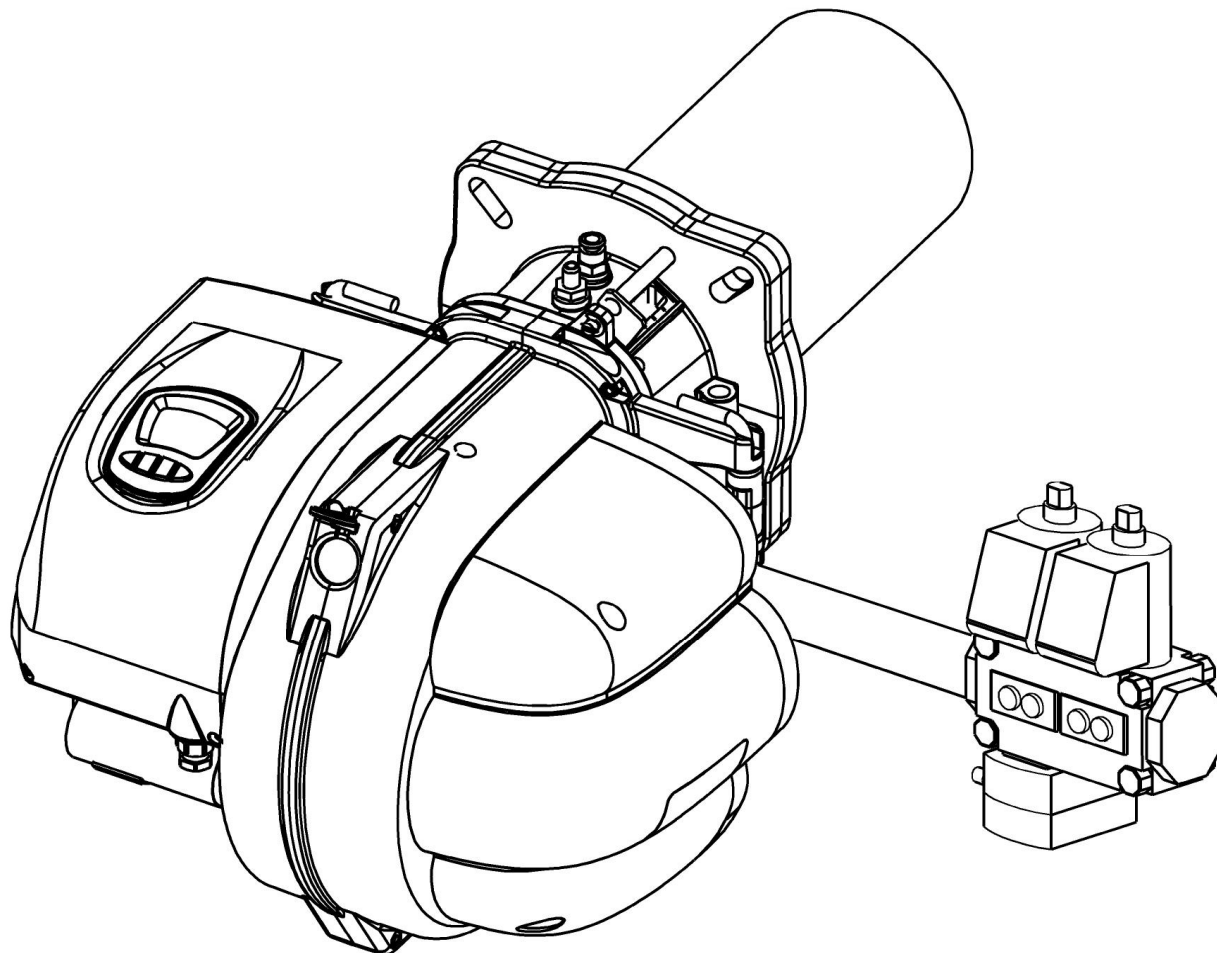

## LMB G 450 - K1 (VCV-L 125)

CODICE	EDIZIONE	MERCATO
30K1984000	03/01/2017	UN

**Lamborghini**  
CALORECLIMA

Lista Pezzi / Spare Parts / Ersatzteile / List Onderdelen  
Liste Pieces Detaches / Lista Piezas De Repuesto

# LMB G 450 - K1 (VCV-L 125)