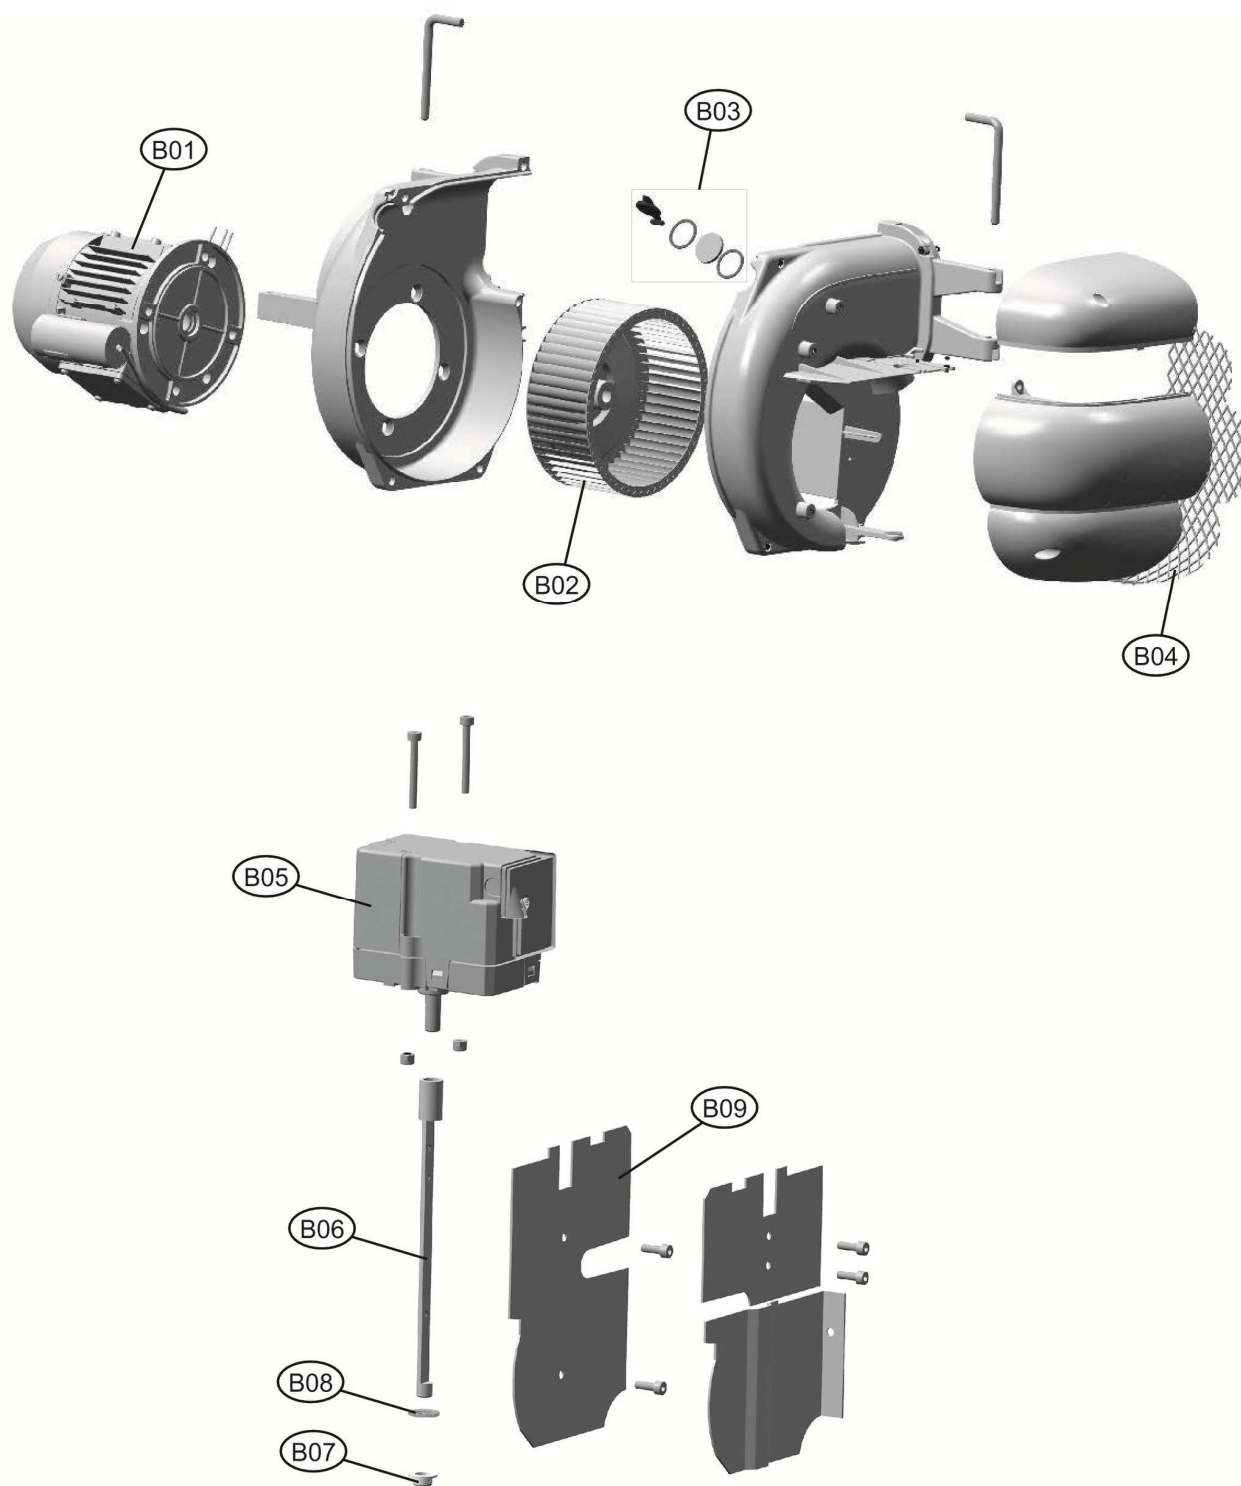

LMB G 450 - K1 (VCV-L 125)