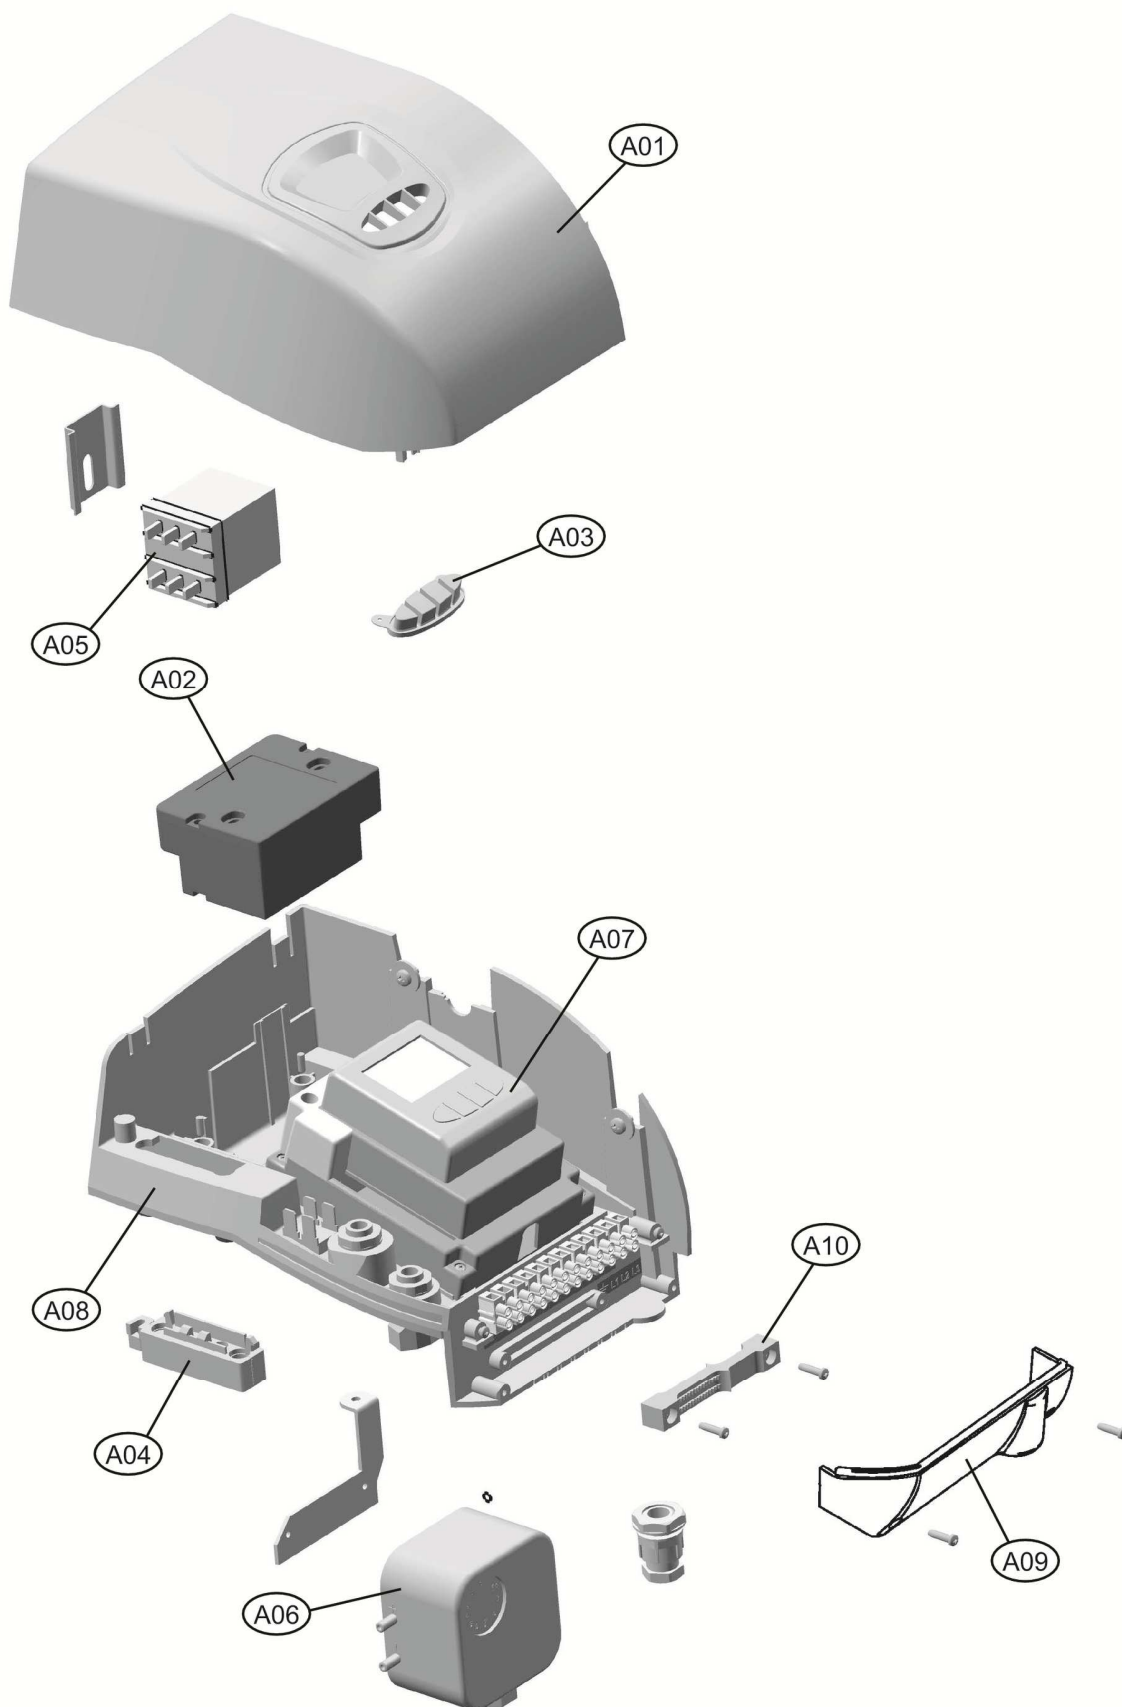

## LMB G 450 - K1 (VCV-L 125)

CODICE	EDIZIONE	MERCATO
30K1984000	03/01/2017	UN

**Lamborghini**  
CALORECLIMA

Lista Pezzi / Spare Parts / Ersatzteile / List Onderdelen  
Liste Pieces Detaches / Lista Piezas De Repuesto

# LMB G 450 - K1 (VCV-L 125)