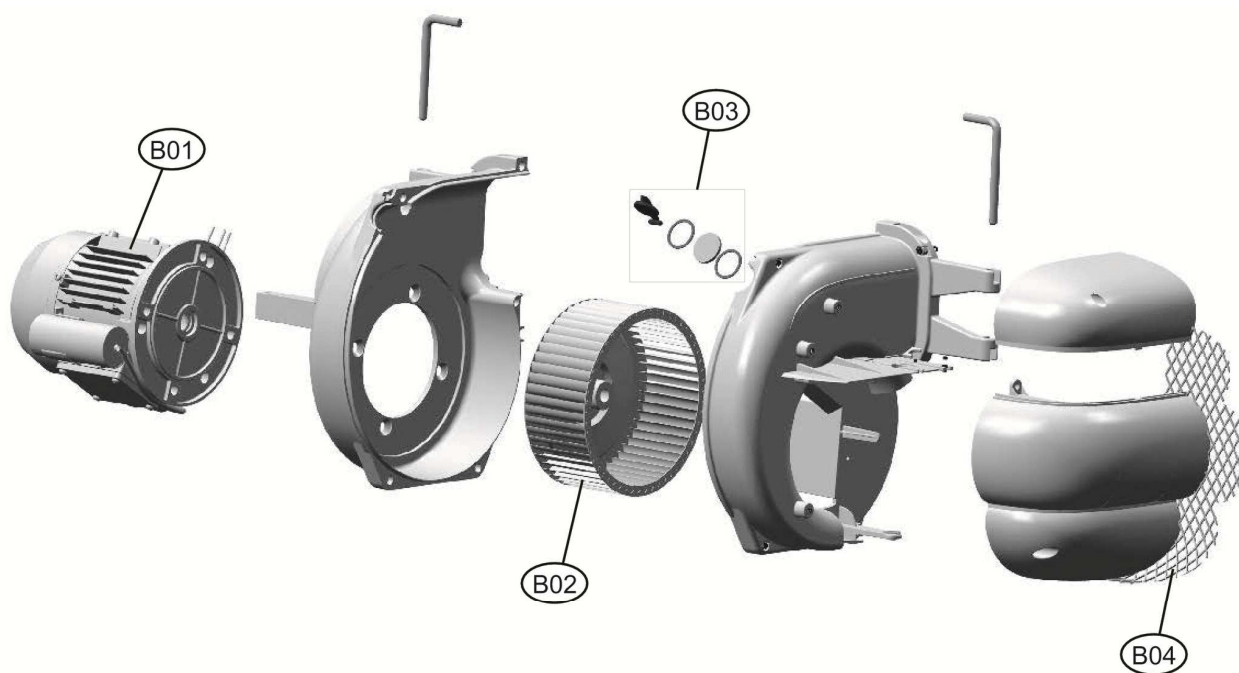

Lamborghini
CALORECLIMA

Lista Pezzi / Spare Parts / Ersatzteile / List Onderdelen
Liste Pieces Detaches / Lista Piezas De Repuesto

LMB G 300 - K1 (VCV-L 225)

CODICE	EDIZIONE	MERCATO
30K1983000	03/01/2017	UN

Lamborghini
CALORECLIMA

Lista Pezzi / Spare Parts / Ersatzteile / List Onderdelen
Liste Pieces Detaches / Lista Piezas De Repuesto

LMB G 300 - K1 (VCV-L 225)

Lamborghini
CALORECLIMA

Lista Pezzi / Spare Parts / Ersatzteile / List Onderdelen
Liste Pieces Detaches / Lista Piezas De Repuesto

LMB G 300 - K1 (VCV-L 225)

Lamborghini
CALORECLIMA

Lista Pezzi / Spare Parts / Ersatzteile / List Onderdelen
Liste Pieces Detaches / Lista Piezas De Repuesto

LMB G 300 - K1 (VCV-L 225)

**Lista Pezzi / Spare Parts / Ersatzsteile / List Onderdelen
Liste Pieces Detaches / Lista Piezas De Repuesto**