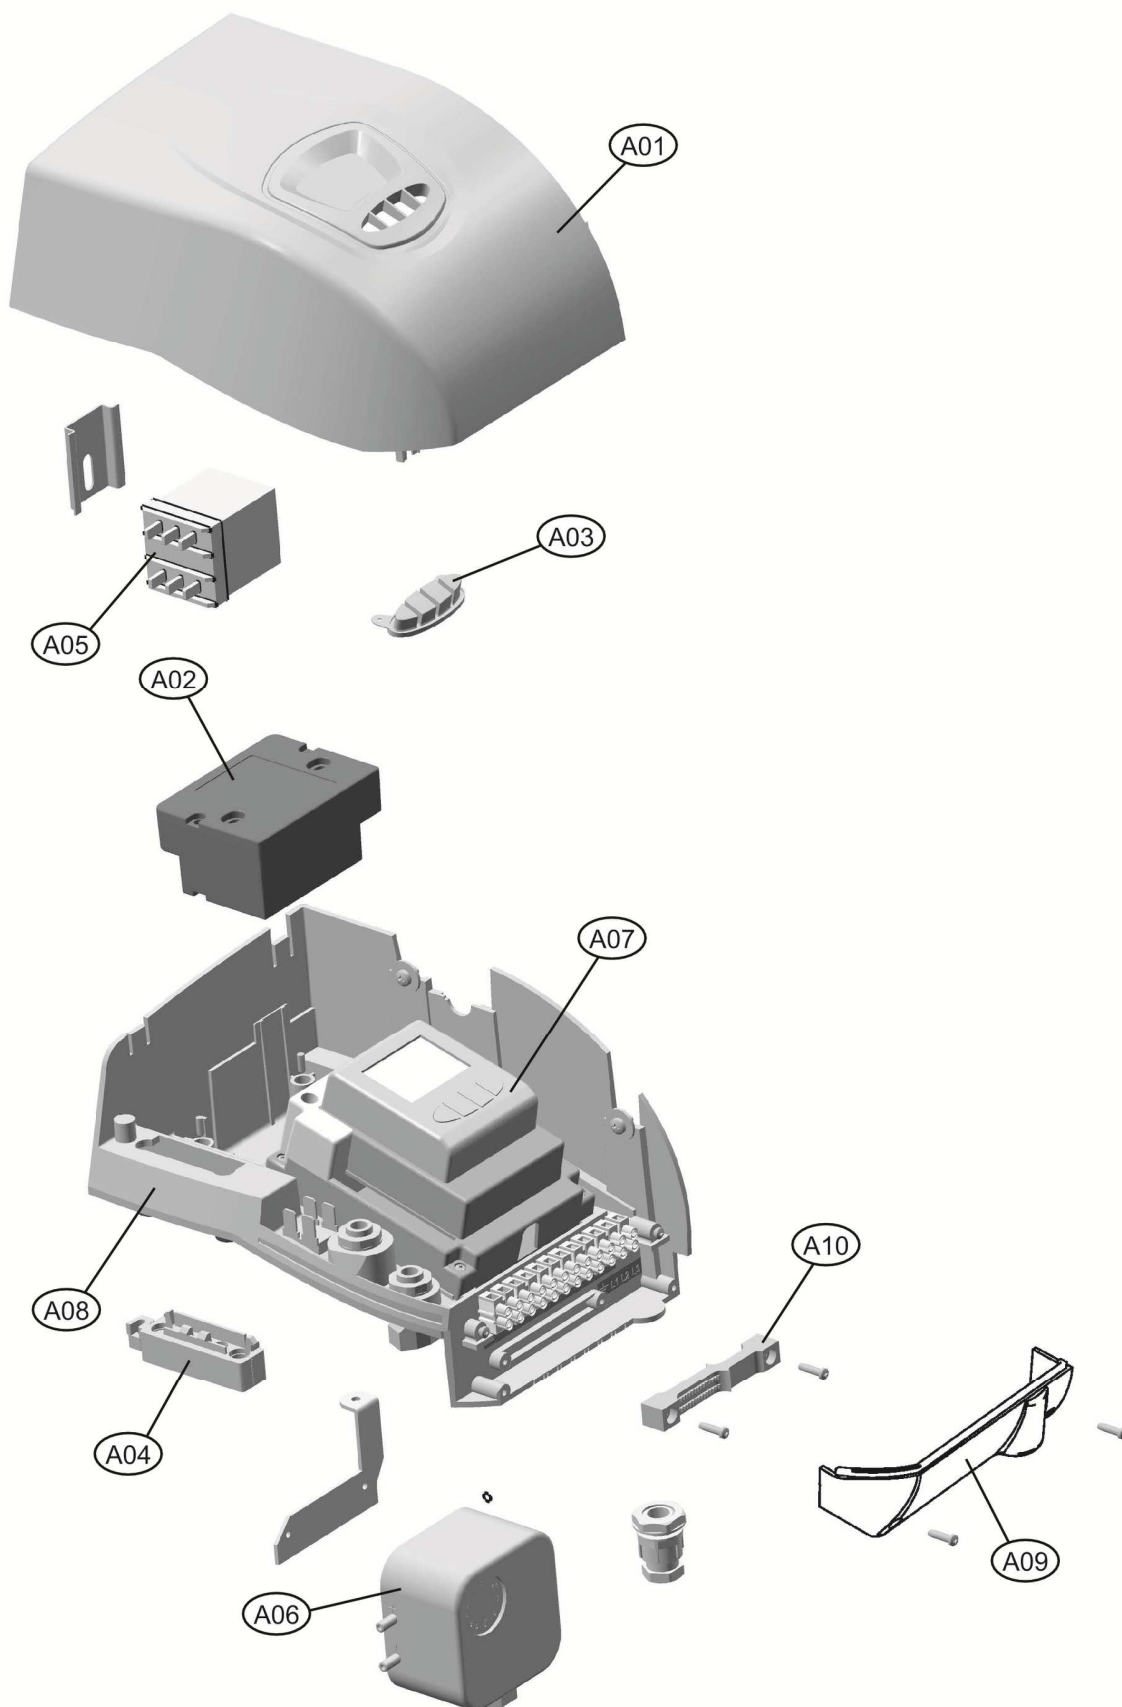

Lamborghini
CALORECLIMA

Lista Pezzi / Spare Parts / Ersatzteile / List Onderdelen
Liste Pieces Detaches / Lista Piezas De Repuesto

LMB G 300 - K1 (VCV-L 225)

CODICE	EDIZIONE	MERCATO
30K1983000	03/01/2017	UN

Lamborghini
CALORECLIMA

Lista Pezzi / Spare Parts / Ersatzteile / List Onderdelen
Liste Pieces Detaches / Lista Piezas De Repuesto

LMB G 300 - K1 (VCV-L 225)

Lamborghini
CALORECLIMA

Lista Pezzi / Spare Parts / Ersatzteile / List Onderdelen
Liste Pieces Detaches / Lista Piezas De Repuesto

LMB G 300 - K1 (VCV-L 225)

Lamborghini
CALORECLIMA

Lista Pezzi / Spare Parts / Ersatzteile / List Onderdelen
Liste Pieces Detaches / Lista Piezas De Repuesto

LMB G 300 - K1 (VCV-L 225)

**Lista Pezzi / Spare Parts / Ersatzsteile / List Onderdelen
Liste Pieces Detaches / Lista Piezas De Repuesto**