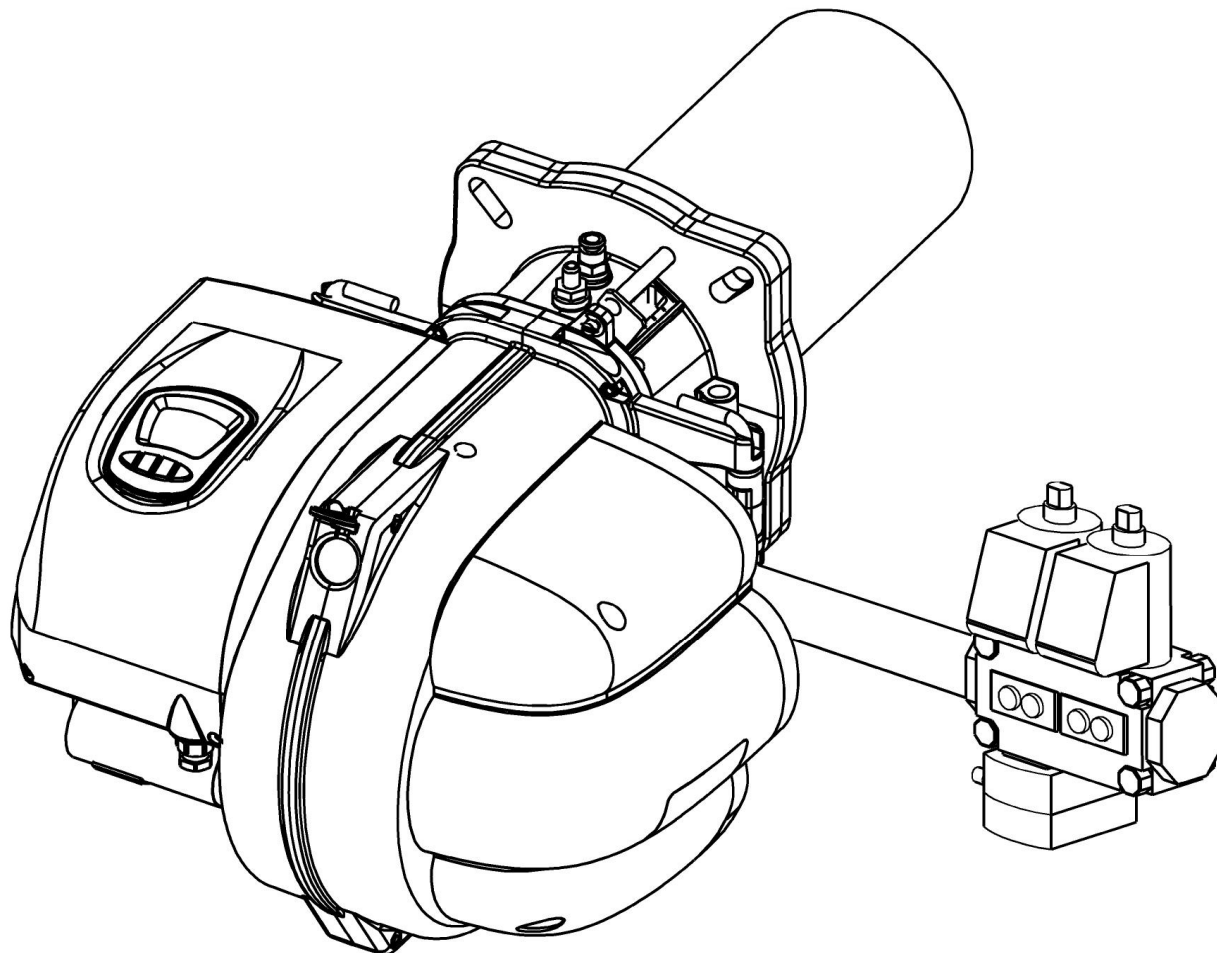

Lamborghini
CALORECLIMA

Lista Pezzi / Spare Parts / Ersatzteile / List Onderdelen
Liste Pieces Detaches / Lista Piezas De Repuesto

LMB G 300 - K1 (VCV-L 225)

CODICE	EDIZIONE	MERCATO
30K1983000	03/01/2017	UN

Lamborghini
CALORECLIMA

Lista Pezzi / Spare Parts / Ersatzteile / List Onderdelen
Liste Pieces Detaches / Lista Piezas De Repuesto

LMB G 300 - K1 (VCV-L 225)

Lamborghini
CALORECLIMA

Lista Pezzi / Spare Parts / Ersatzteile / List Onderdelen
Liste Pieces Detaches / Lista Piezas De Repuesto

LMB G 300 - K1 (VCV-L 225)

Lamborghini
CALORECLIMA

Lista Pezzi / Spare Parts / Ersatzteile / List Onderdelen
Liste Pieces Detaches / Lista Piezas De Repuesto

LMB G 300 - K1 (VCV-L 225)

**Lista Pezzi / Spare Parts / Ersatzsteile / List Onderdelen
Liste Pieces Detaches / Lista Piezas De Repuesto**