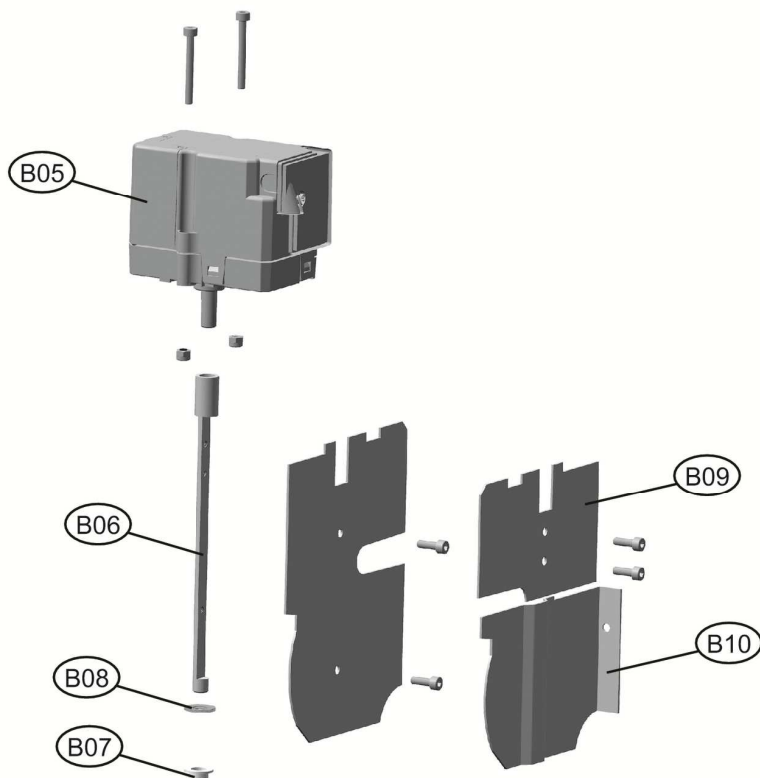

Lamborghini
CALORECLIMA

Lista Pezzi / Spare Parts / Ersatzteile / List Onderdelen
Liste Pieces Detaches / Lista Piezas De Repuesto

LMB G 300 - K1 (VCV-L 225)

CODICE	EDIZIONE	MERCATO
30K1983000	03/01/2017	UN

Lamborghini
CALORECLIMA

Lista Pezzi / Spare Parts / Ersatzteile / List Onderdelen
Liste Pieces Detaches / Lista Piezas De Repuesto

LMB G 300 - K1 (VCV-L 225)

Lamborghini
CALORECLIMA

Lista Pezzi / Spare Parts / Ersatzteile / List Onderdelen
Liste Pieces Detaches / Lista Piezas De Repuesto

LMB G 300 - K1 (VCV-L 225)

Lamborghini
CALORECLIMA

Lista Pezzi / Spare Parts / Ersatzteile / List Onderdelen
Liste Pieces Detaches / Lista Piezas De Repuesto

LMB G 300 - K1 (VCV-L 225)

**Lista Pezzi / Spare Parts / Ersatzsteile / List Onderdelen
Liste Pieces Detaches / Lista Piezas De Repuesto**